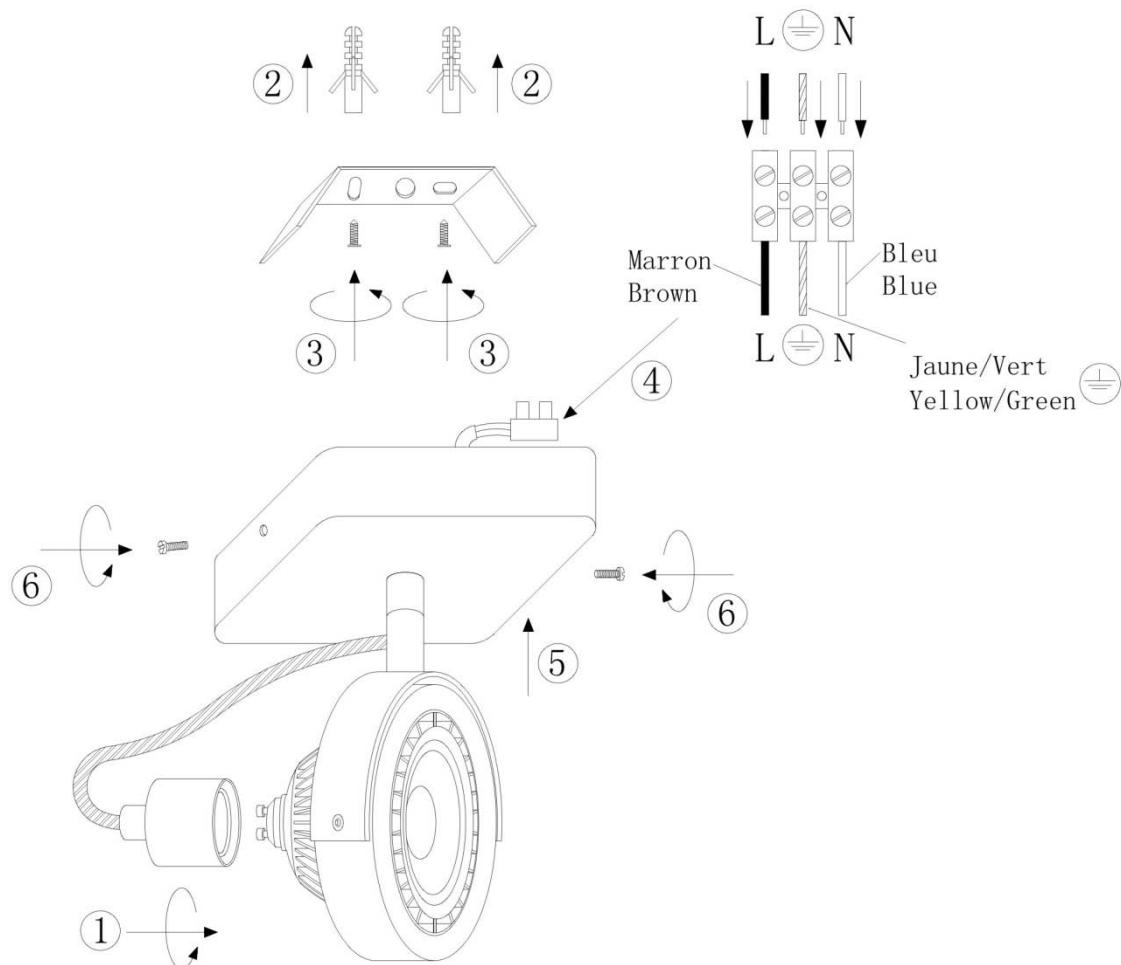

Height maximum : 20 cm

Dimensions shade LxWxH : cm x cm x cm

Main material : Steel+aluminium

Ceiling rose material : Steel

Color : Sandy black/Sandy white

Style : Modern

Shape : As shown

Weight : 1.7 kg

Warranty : 2 years

Product specifications

Dimmable : Yes

Light direction : Around (Head)

Adjustable in height : -

Directional : 330/120 degree

Cable : Yes, Cable on product

Cable length : 15cm

Bulb type & maximum wattage : GU10 max.12W

For more specifications of this product please visit

www.lucide.com

LUCIDE

TECHNICAL DRAWING & DIMENSIONS

TALA LED

Item number :31931/12/3

EAN code : 5411212315694

Item number :31931/12/31

EAN code : 5411212315700

For more specifications, dimensions please visit

www.lucide.com

L U C I D E

INSTALLATION DRAWING SPECIFICATIONS

Dit product bevat een lichtbron van energie-efficiëntieklasse A.
 Ce produit contient une source lumineuse de classe énergétique A.
 This product contains a light source of energy efficiency class A.
 Dieses Produkt enthält eine Lichtquelle der Energieeffizienzklasse A.
 Ten produkt zawiera ród o wiat a o klasie efektywno ci energetycznej A.