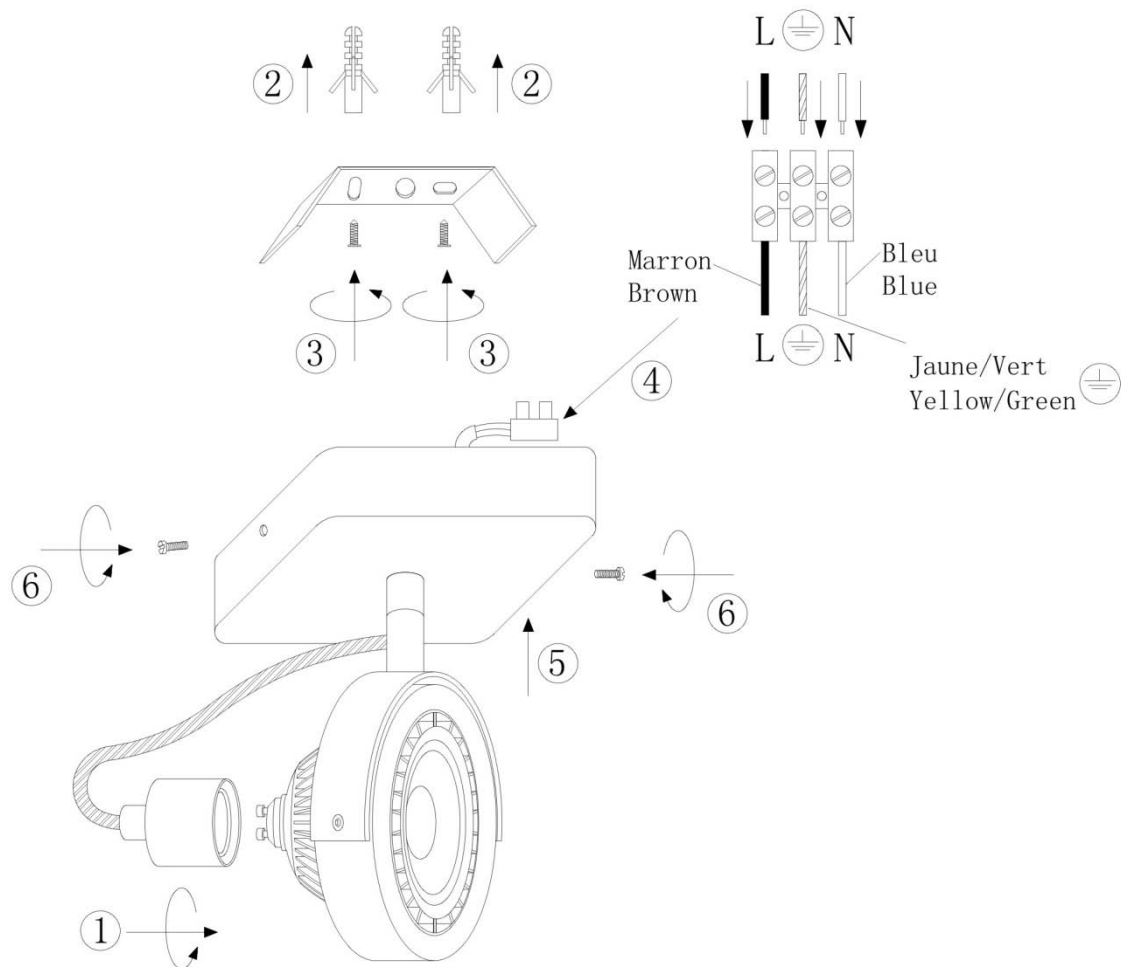

Height maximum : 20 cm

Dimensions shade LxWxH : cm x cm x cm

Main material : Steel+aluminium

Ceiling rose material : Steel

Color : Sandy black/Sandy white

Style : Modern

Shape : As shown

Weight : 1.7 kg

Warranty : 2 years

Product specifications

Dimmable : Yes

Light direction : Around (Head)

Adjustable in height : -

Directional : 330/120 degree

Cable : Yes, Cable on product

Cable length : 15cm

Bulb type & maximum wattage : GU10 max.12W

For more specifications of this product please visit

www.lucide.com

TECHNICAL DRAWING & DIMENSIONS

TALA LED

Item number :31931/12/3

EAN code : 5411212315694

Item number :31931/12/31

EAN code : 5411212315700

For more specifications, dimensions please visit

www.lucide.com

LUCIDE

INSTALLATION DRAWING SPECIFICATIONS

Dit product bevat een lichtbron van energie-efficiëntieklasse A.
 Ce produit contient une source lumineuse de classe énergétique A.
 This product contains a light source of energy efficiency class A.
 Dieses Produkt enthält eine Lichtquelle der Energieeffizienzklasse A.
 Ten produkt zawiera ród o wiat a o klasie efektywno ci energetycznej A.