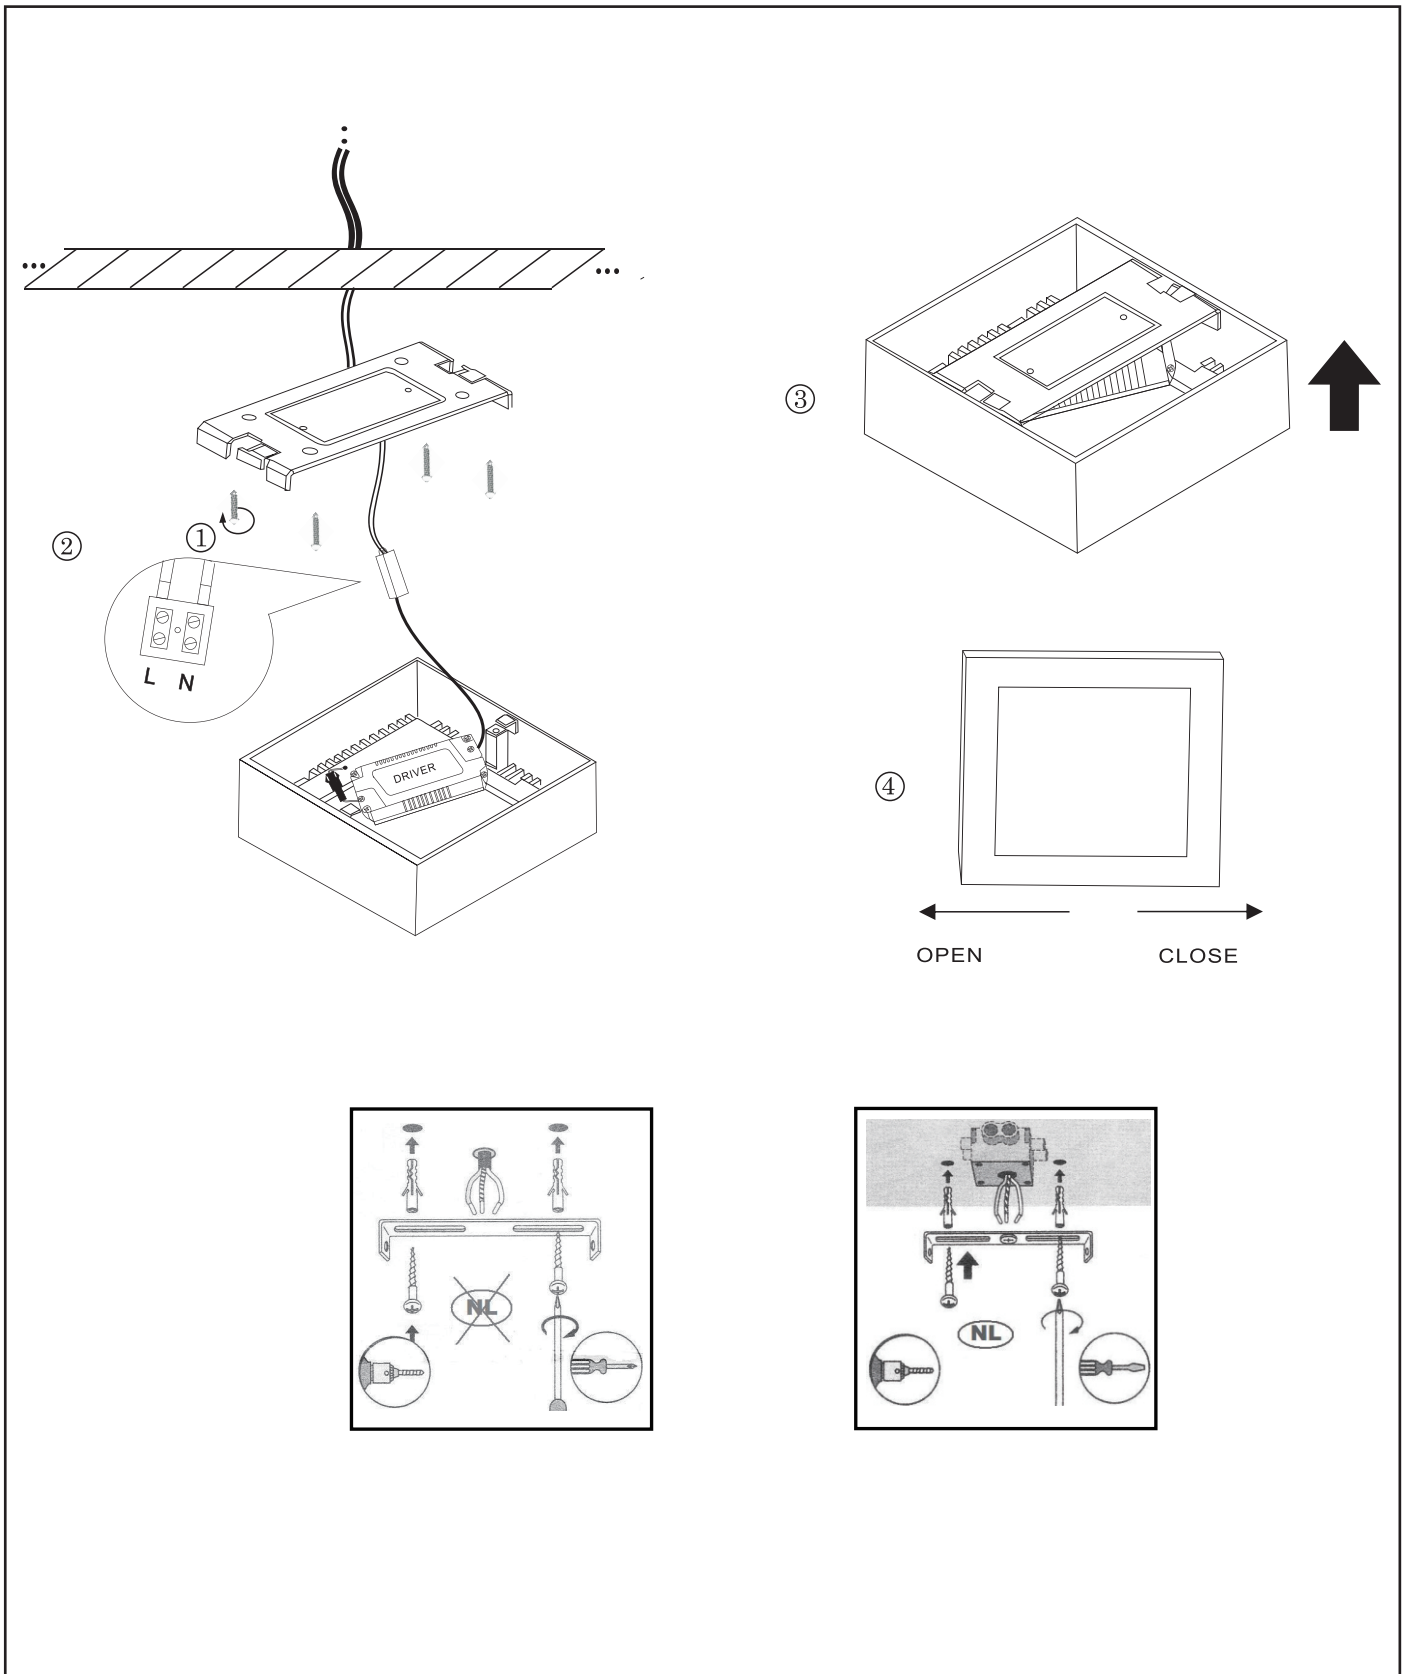

### General

**Dimensions LxWxH :** 30cmx30cmx3,9cm

**Height minimum :** 3,9cm

**Height maximum :** 3,9cm

**Dimensions shade LxWxH :** -

**Main material :** Aluminum, PMMA

**Ceiling rose material :** -

**Color :** Matt black&Matt white

### Product specifications

**Dimmable :** Yes

**Light direction :** Around(diffuser)

**Adjustable in height :** Not adjustable In Height  
(Before Installation)

**Directional :** 110°

**Cable :** No cable On Product

## BRICE LED

Item number :28117/30/30

EAN code :5411212281272

Item number :28117/30/31

EAN code :5411212281357

For more specifications, dimensions please visit

[www.lucide.com](http://www.lucide.com)

## INSTALLATION DRAWING SPECIFICATIONS

Dit product bevat een lichtbron van energie-efficiëntieklasse G  
 Ce produit contient une source lumineuse de classe énergétique G  
 This product contains a light source of energy efficiency class G  
 Dieses Produkt enthält eine Lichtquelle der Energieeffizienzklasse G  
 Ten produkt zawiera ród o wiat a o klasie efektywno ci energetycznej G