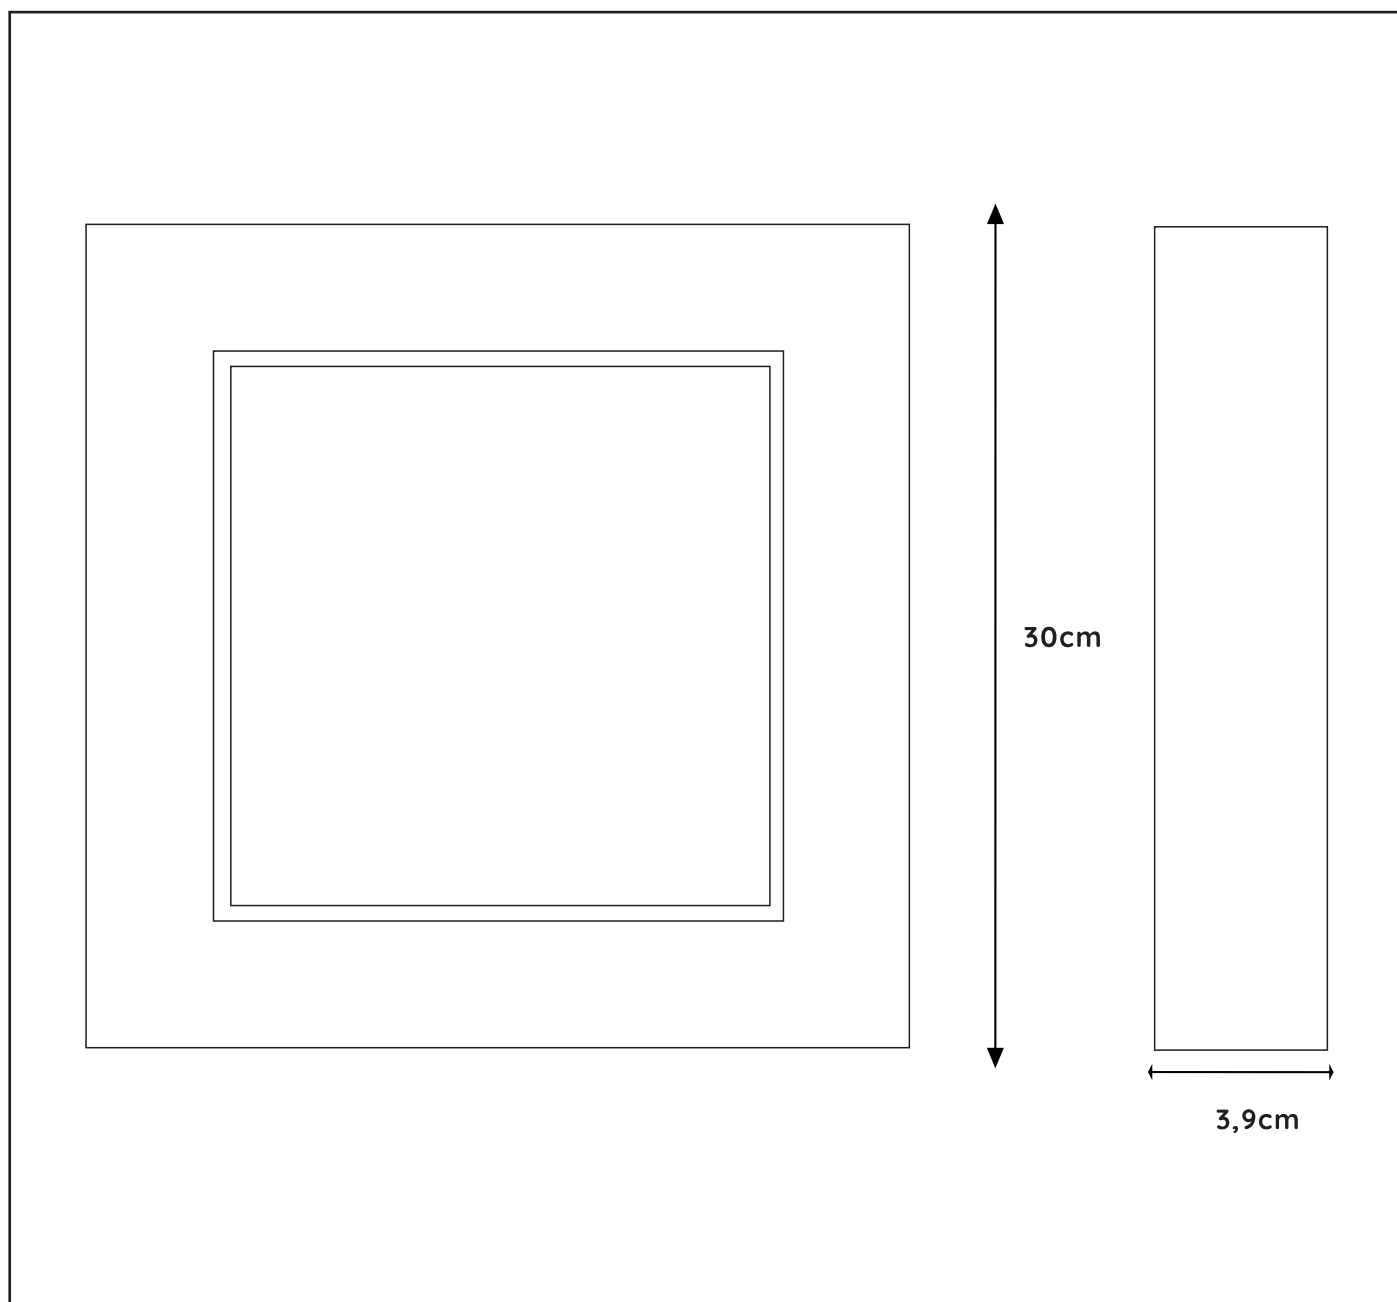

Dimensions LxWxH : 30cmx30cmx3,9cm

Height minimum : 3,9cm

Height maximum : 3,9cm

Dimensions shade LxWxH : -

Main material : Aluminum, PMMA

Ceiling rose material : -

Color : Matt black&Matt white

Style : Modern

Shape : Square

Weight : 2.08kg

Warranty : 3 years

Installation of items in bathroom:

Product specifications

Dimmable : Yes

Light direction : Around(diffuser)

Adjustable in height : Not adjustable In Height
(Before Installation)

Item number :28117/30/31

EAN code :5411212281357

For more specifications, dimensions please visit

www.lucide.com

INSTALLATION DRAWING SPECIFICATIONS

Dit product bevat een lichtbron van energie-efficiëntieklasse G
 Ce produit contient une source lumineuse de classe énergétique G
 This product contains a light source of energy efficiency class G
 Dieses Produkt enthält eine Lichtquelle der Energieeffizienzklasse G
 Ten produkt zawiera ród o wiat a o klasie efektywno ci energetycznej G