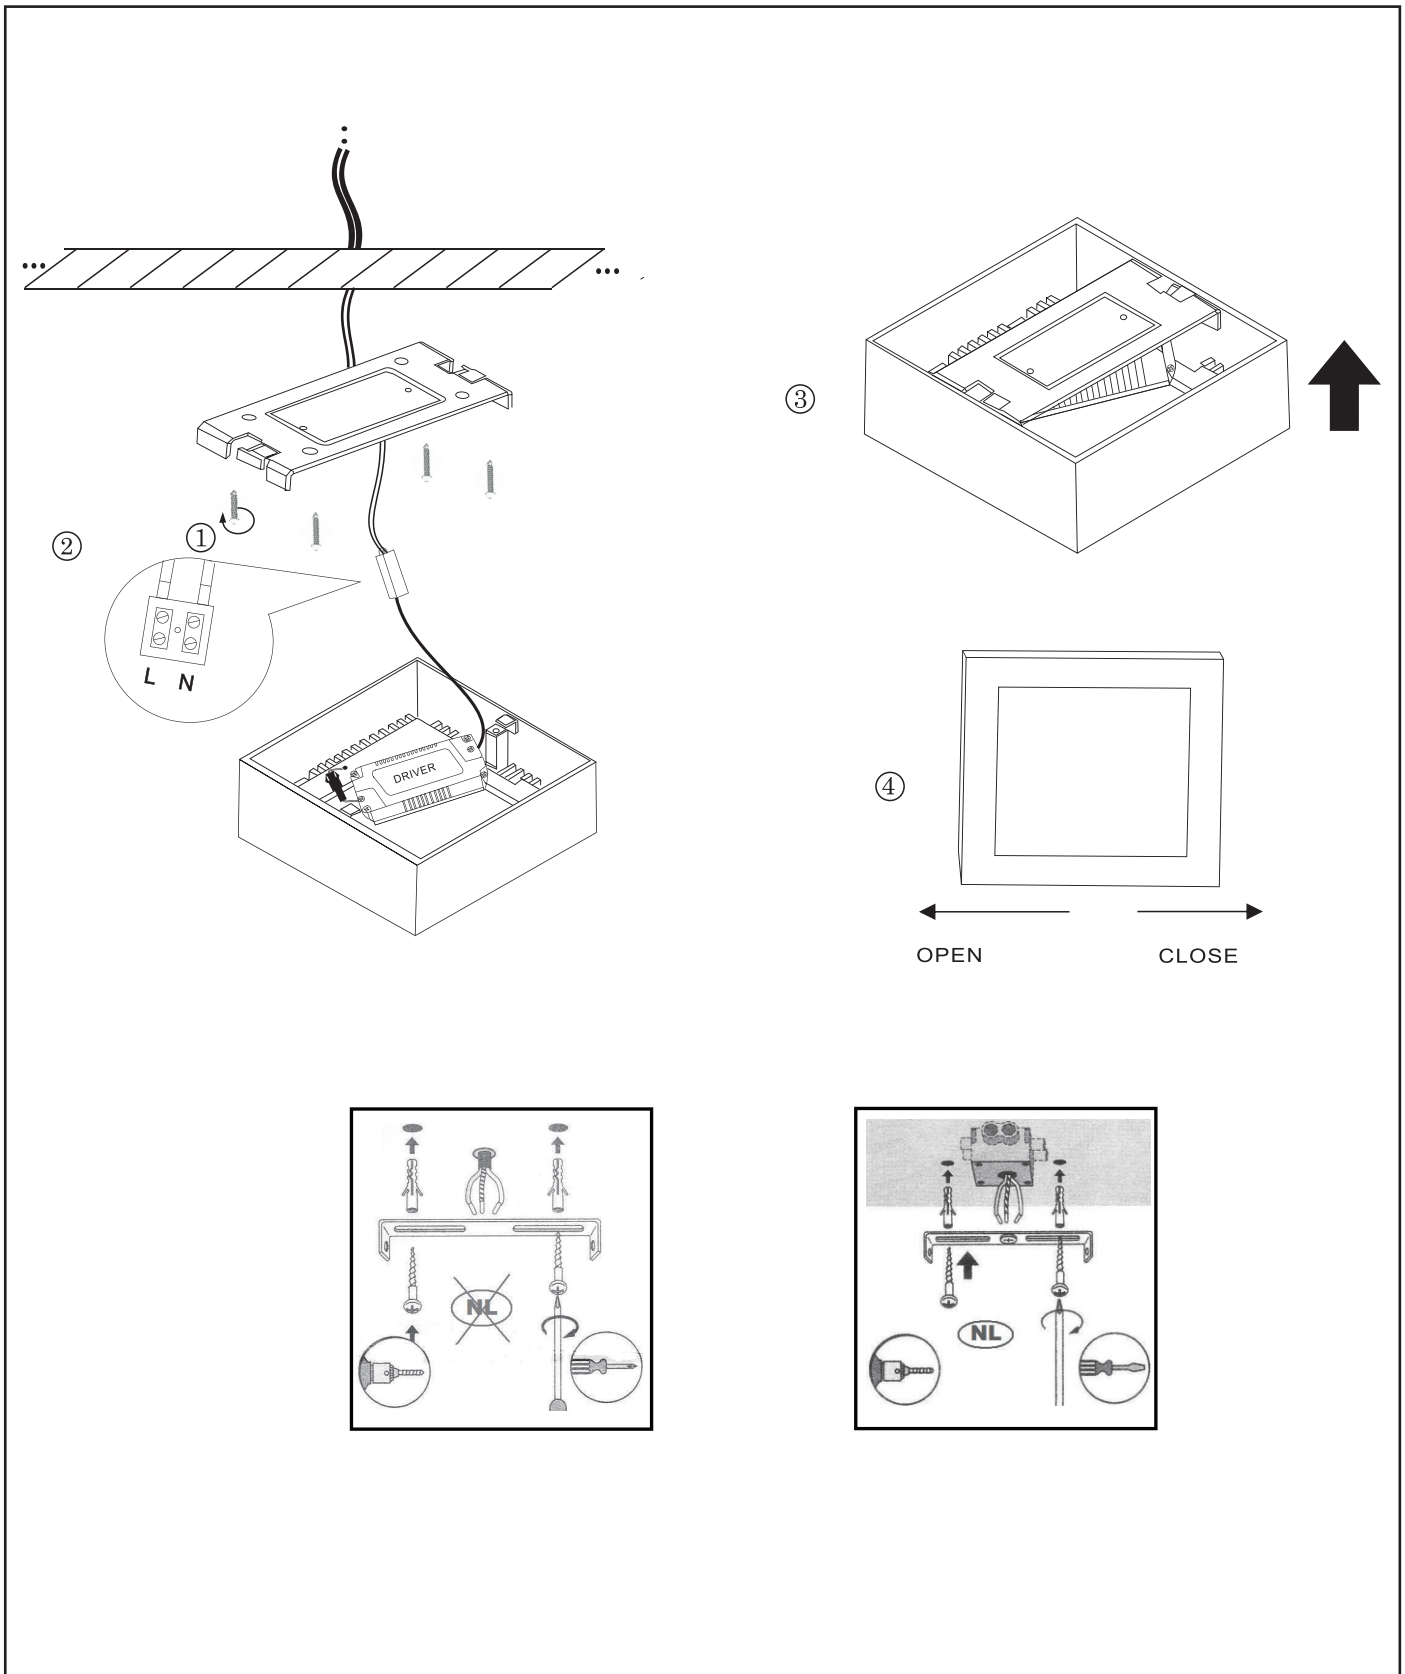

Dimensions LxWxH : 30cmx30cmx3,9cm

Height minimum : 3,9cm

Height maximum : 3,9cm

Dimensions shade LxWxH : -

Main material : Aluminum, PMMA

Ceiling rose material : -

Color : Matt black&Matt white

Style : Modern

zone 2
minimum

IP44

zone 3
minimum

IP21

For more specifications of
this product please visit
www.lucide.com

BRICE LED

Item number :28117/30/30

EAN code :5411212281272

Item number :28117/30/31

EAN code :5411212281357

For more specifications, dimensions please visit

www.lucide.com

INSTALLATION DRAWING SPECIFICATIONS

Dit product bevat een lichtbron van energie-efficiëntieklasse G
 Ce produit contient une source lumineuse de classe énergétique G
 This product contains a light source of energy efficiency class G
 Dieses Produkt enthält eine Lichtquelle der Energieeffizienzklasse G
 Ten produkt zawiera ród o wiat a o klasie efektywno ci energetycznej G