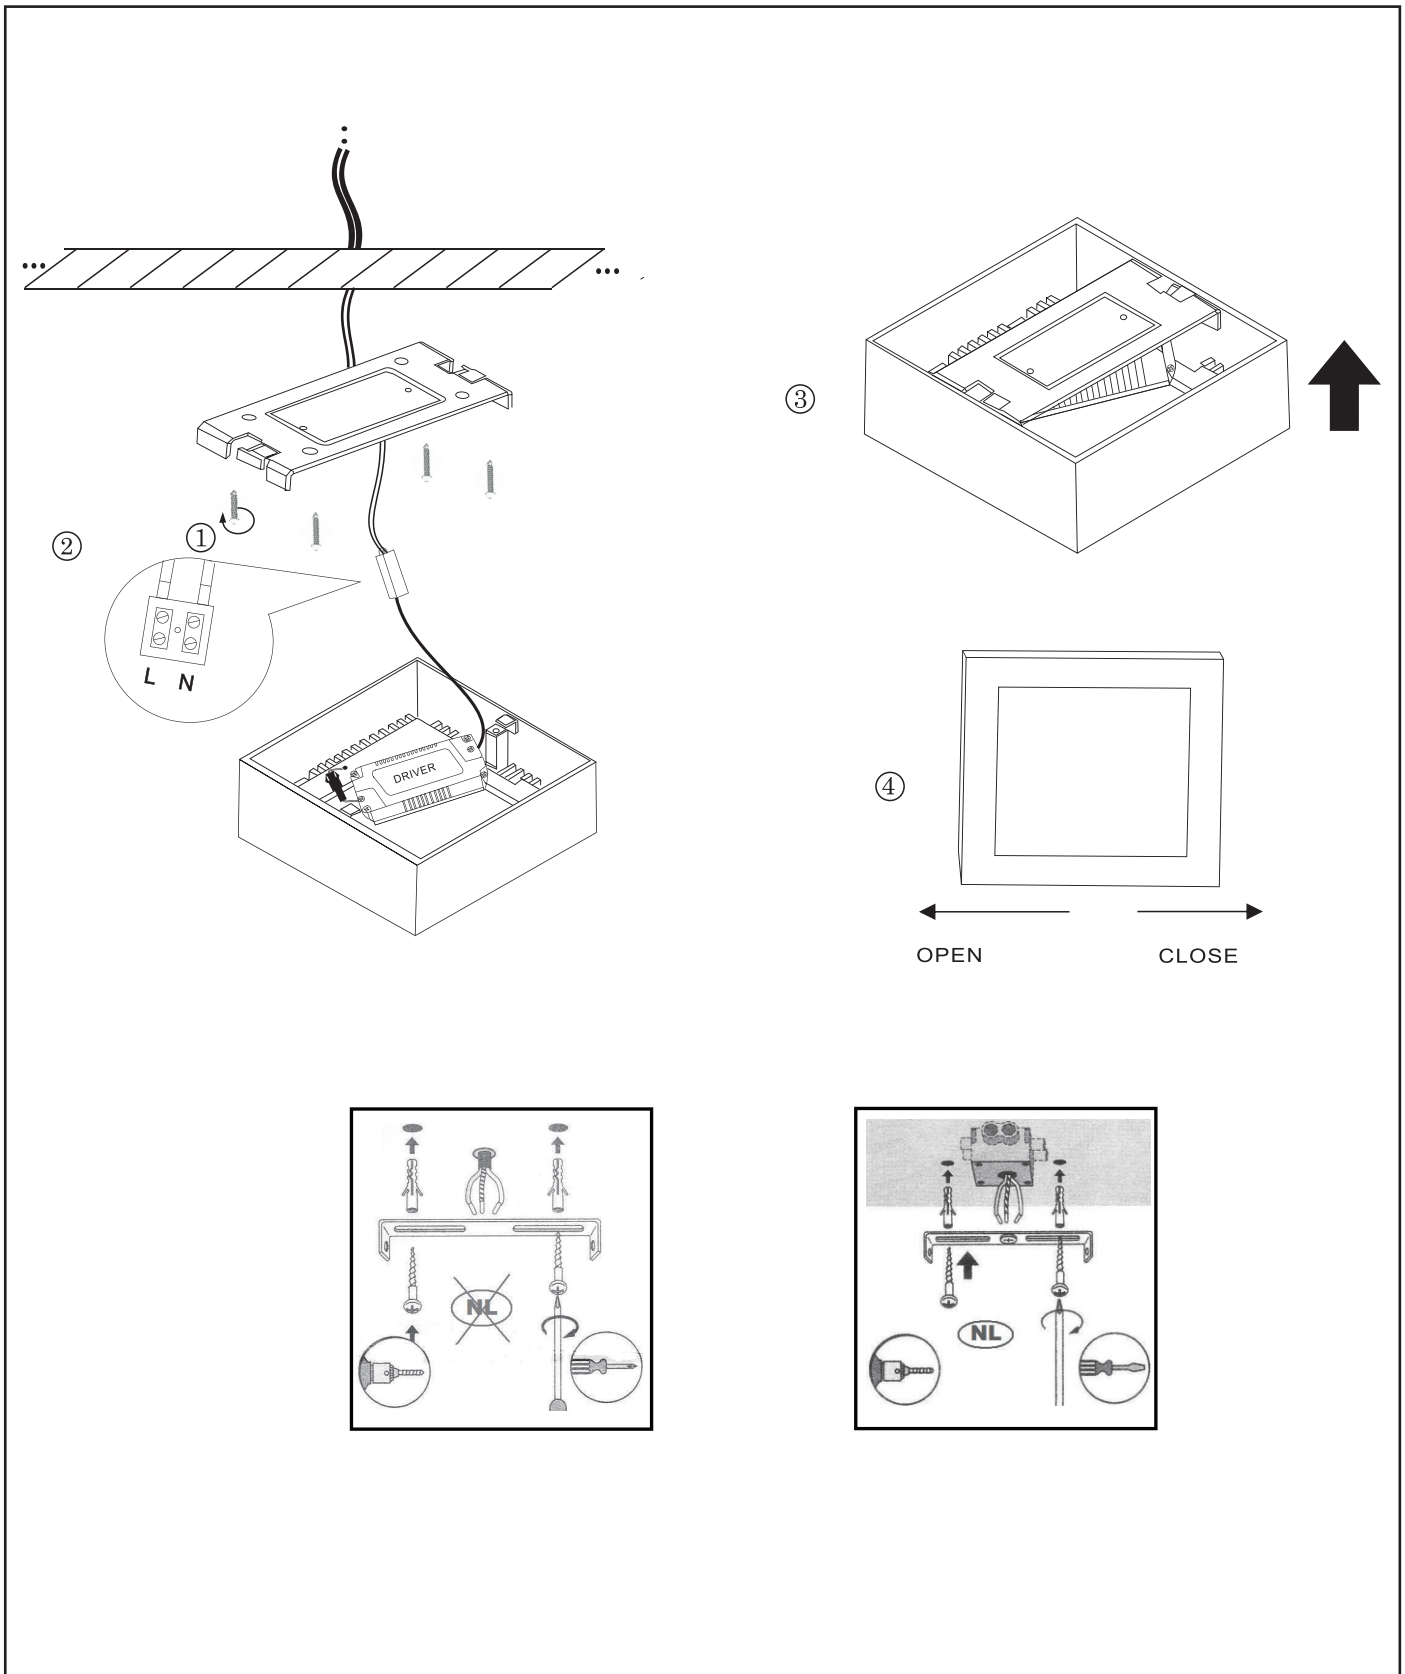

### Product specifications

**Dimmable :** Yes

**Light direction :** Around(diffuser)

**Adjustable in height :** Not adjustable In Height  
(Before Installation)

**Directional :** 110°

**Cable :** No cable On Product

## BRICE LED

Item number :28117/22/30

EAN code :5411212281265

Item number :28117/22/31

EAN code :5411212281340

For more specifications, dimensions please visit

[www.lucide.com](http://www.lucide.com)

## INSTALLATION DRAWING SPECIFICATIONS

Dit product bevat een lichtbron van energie-efficiëntieklasse G  
 Ce produit contient une source lumineuse de classe énergétique G  
 This product contains a light source of energy efficiency class G  
 Dieses Produkt enthält eine Lichtquelle der Energieeffizienzklasse G  
 Ten produkt zawiera ród o wiat a o klasie efektywno ci energetycznej G