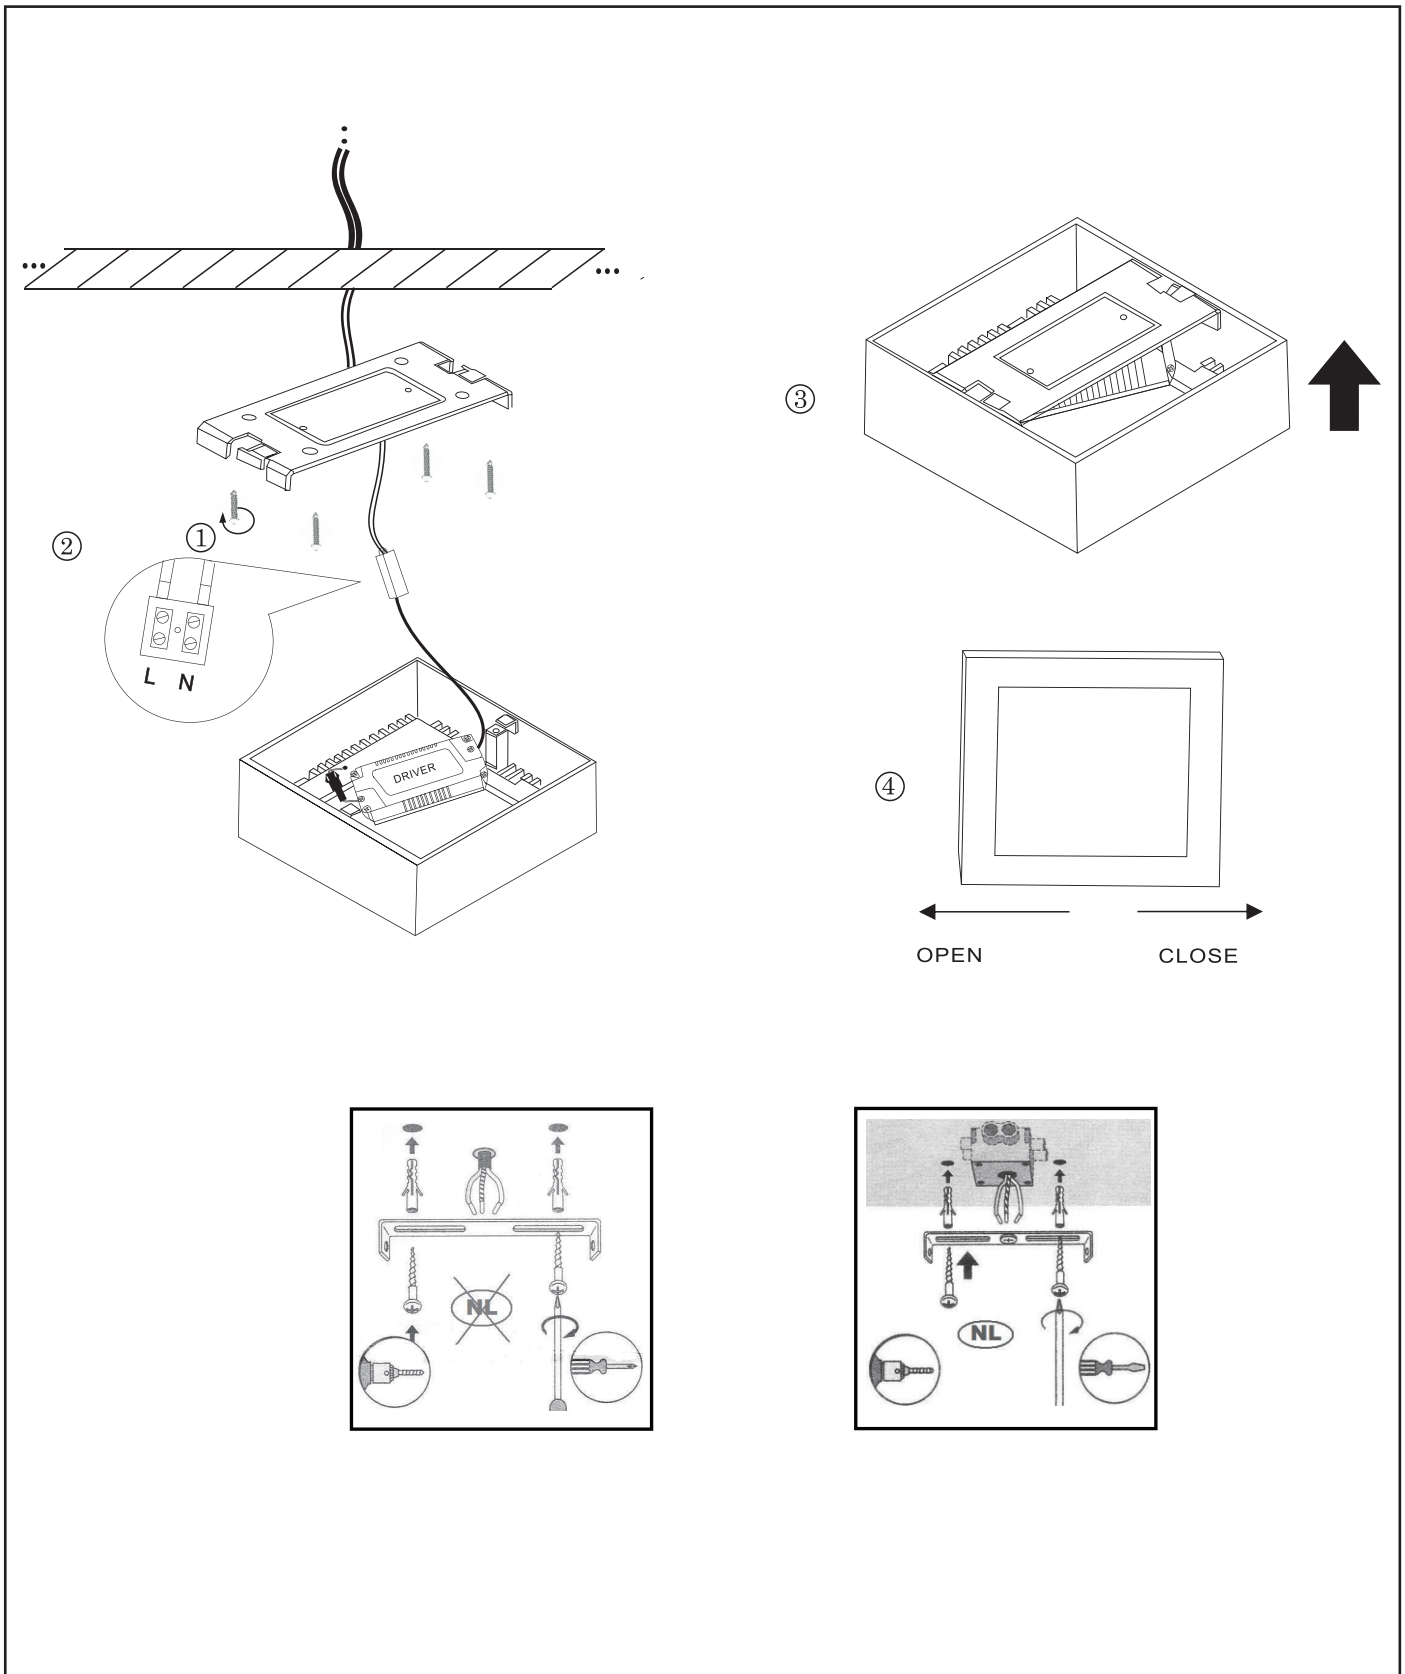

Dimensions LxWxH : 22cmx22cmx3,9cm

Height minimum : 3,9cm

Height maximum : 3,9cm

Dimensions shade LxWxH : -

Main material : Aluminum, PMMA

Ceiling rose material : -

Color : Matt black&Matt white

Style : Modern

zone 3
minimum

Product specifications

Dimmable : Yes

Light direction : Around(diffuser)

Adjustable in height : Not adjustable In Height
(Before Installation)

Directional : 110°

Cable : No cable On Product

Cable length : - cm

Bulb type & maximum wattage : SMD 4014 LED 22W

For more specifications of
this product please visit
www.lucide.com

BRICE LED

Item number :28117/22/30

EAN code :5411212281265

Item number :28117/22/31

EAN code :5411212281340

For more specifications, dimensions please visit

www.lucide.com

INSTALLATION DRAWING SPECIFICATIONS

Dit product bevat een lichtbron van energie-efficiëntieklasse G
 Ce produit contient une source lumineuse de classe énergétique G
 This product contains a light source of energy efficiency class G
 Dieses Produkt enthält eine Lichtquelle der Energieeffizienzklasse G
 Ten produkt zawiera ród o wiat a o klasie efektywno ci energetycznej G