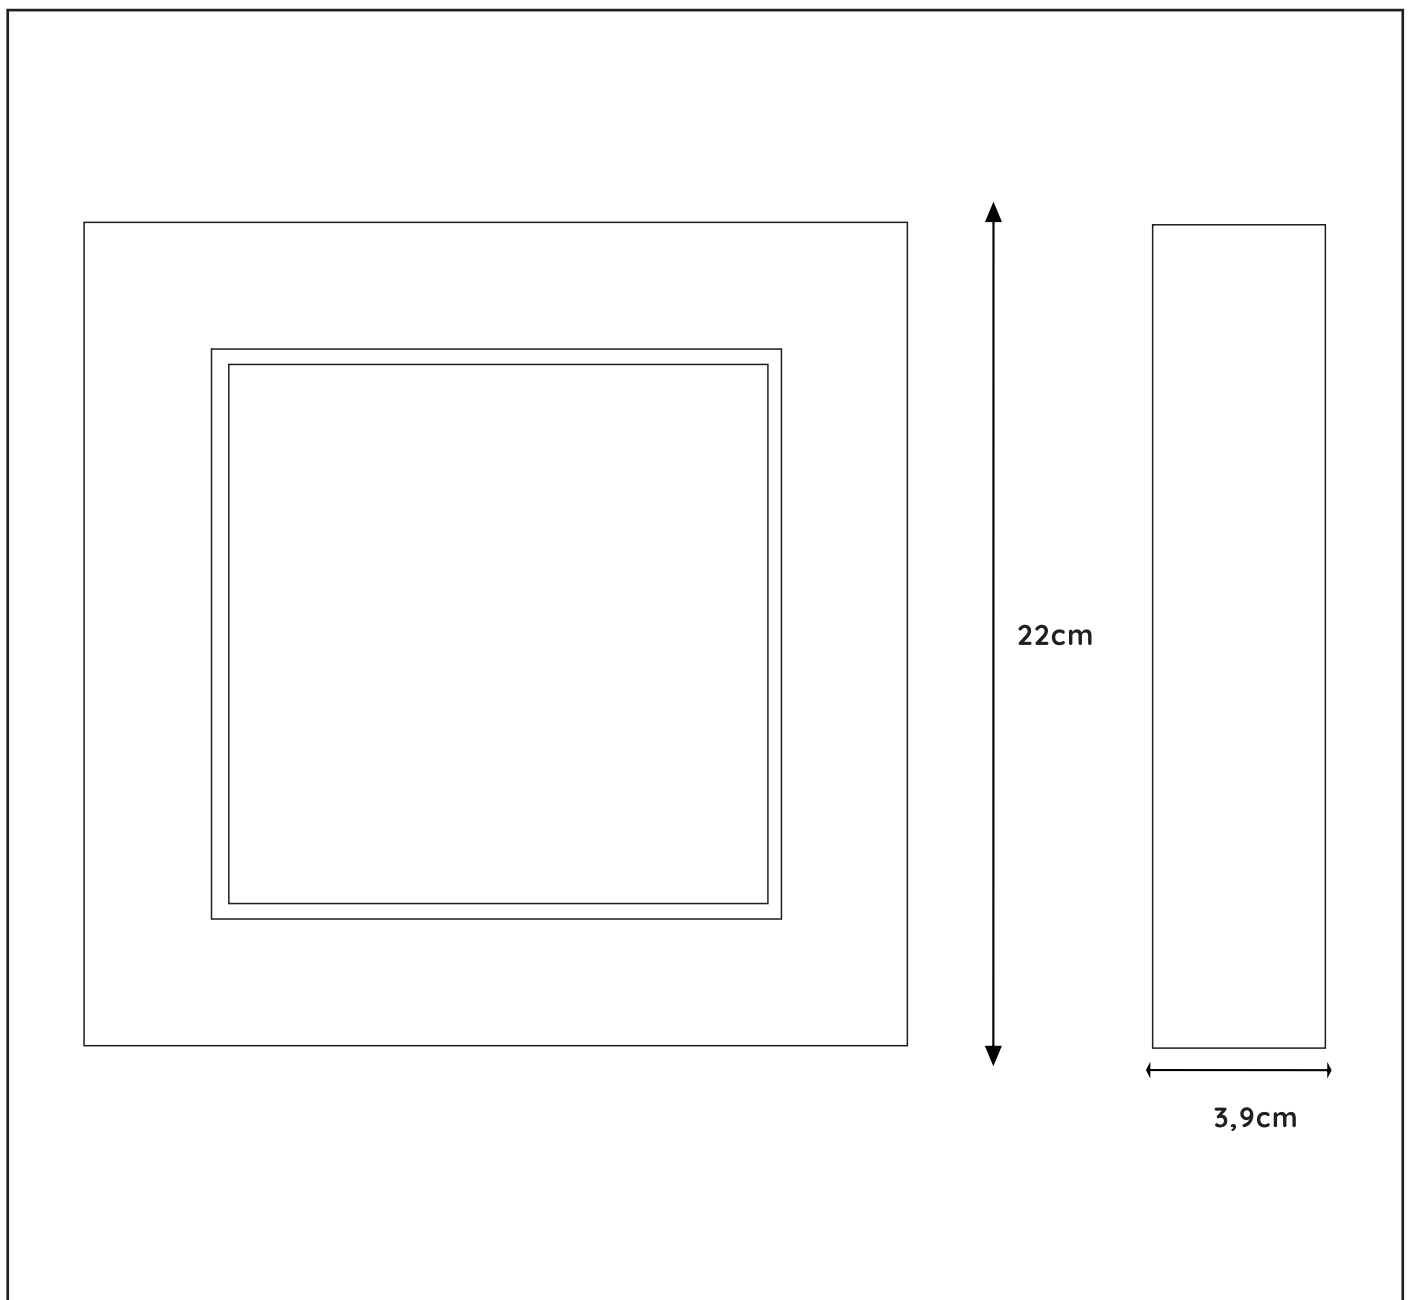

Dimensions LxWxH : 22cmx22cmx3,9cm

Height minimum : 3,9cm

Height maximum : 3,9cm

Dimensions shade LxWxH : -

Main material : Aluminum, PMMA

Ceiling rose material : -

Color : Matt black&Matt white

Style : Modern

zone 3
minimum

Product specifications

Dimmable : Yes

Light direction : Around(diffuser)

Adjustable in height : Not adjustable In Height
(Before Installation)

Directional : 110°

Cable : No cable On Product

Cable length : - cm

For more specifications, dimensions please visit

www.lucide.com

INSTALLATION DRAWING SPECIFICATIONS

Dit product bevat een lichtbron van energie-efficiëntieklasse G
 Ce produit contient une source lumineuse de classe énergétique G
 This product contains a light source of energy efficiency class G
 Dieses Produkt enthält eine Lichtquelle der Energieeffizienzklasse G
 Ten produkt zawiera ród o wiat a o klasie efektywno ci energetycznej G