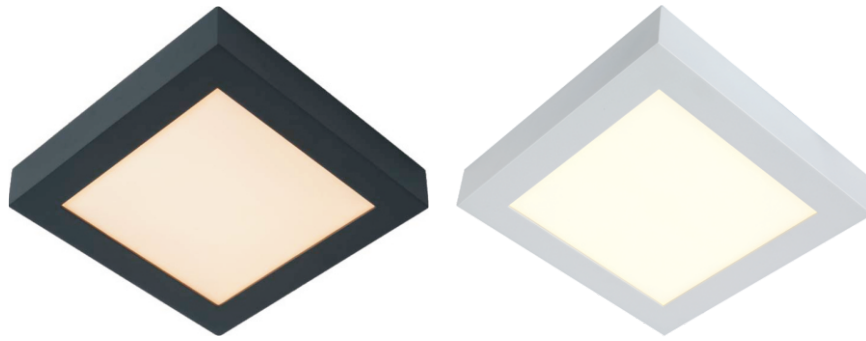

LUCIDE

GENERAL SPECIFICATION

item number : 28117/22/30

EAN code : 5411212281265

item number : 28117/22/31

EAN code : 5411212281340

BRICE LED

General

Dimensions LxWxH : 22cmx22cmx3,9cm

Height minimum : 3,9cm

Height maximum : 3,9cm

Dimensions shade LxWxH : -

Main material : Aluminum, PMMA

Ceiling rose material : -

Color : Matt black&Matt white

Style : Modern