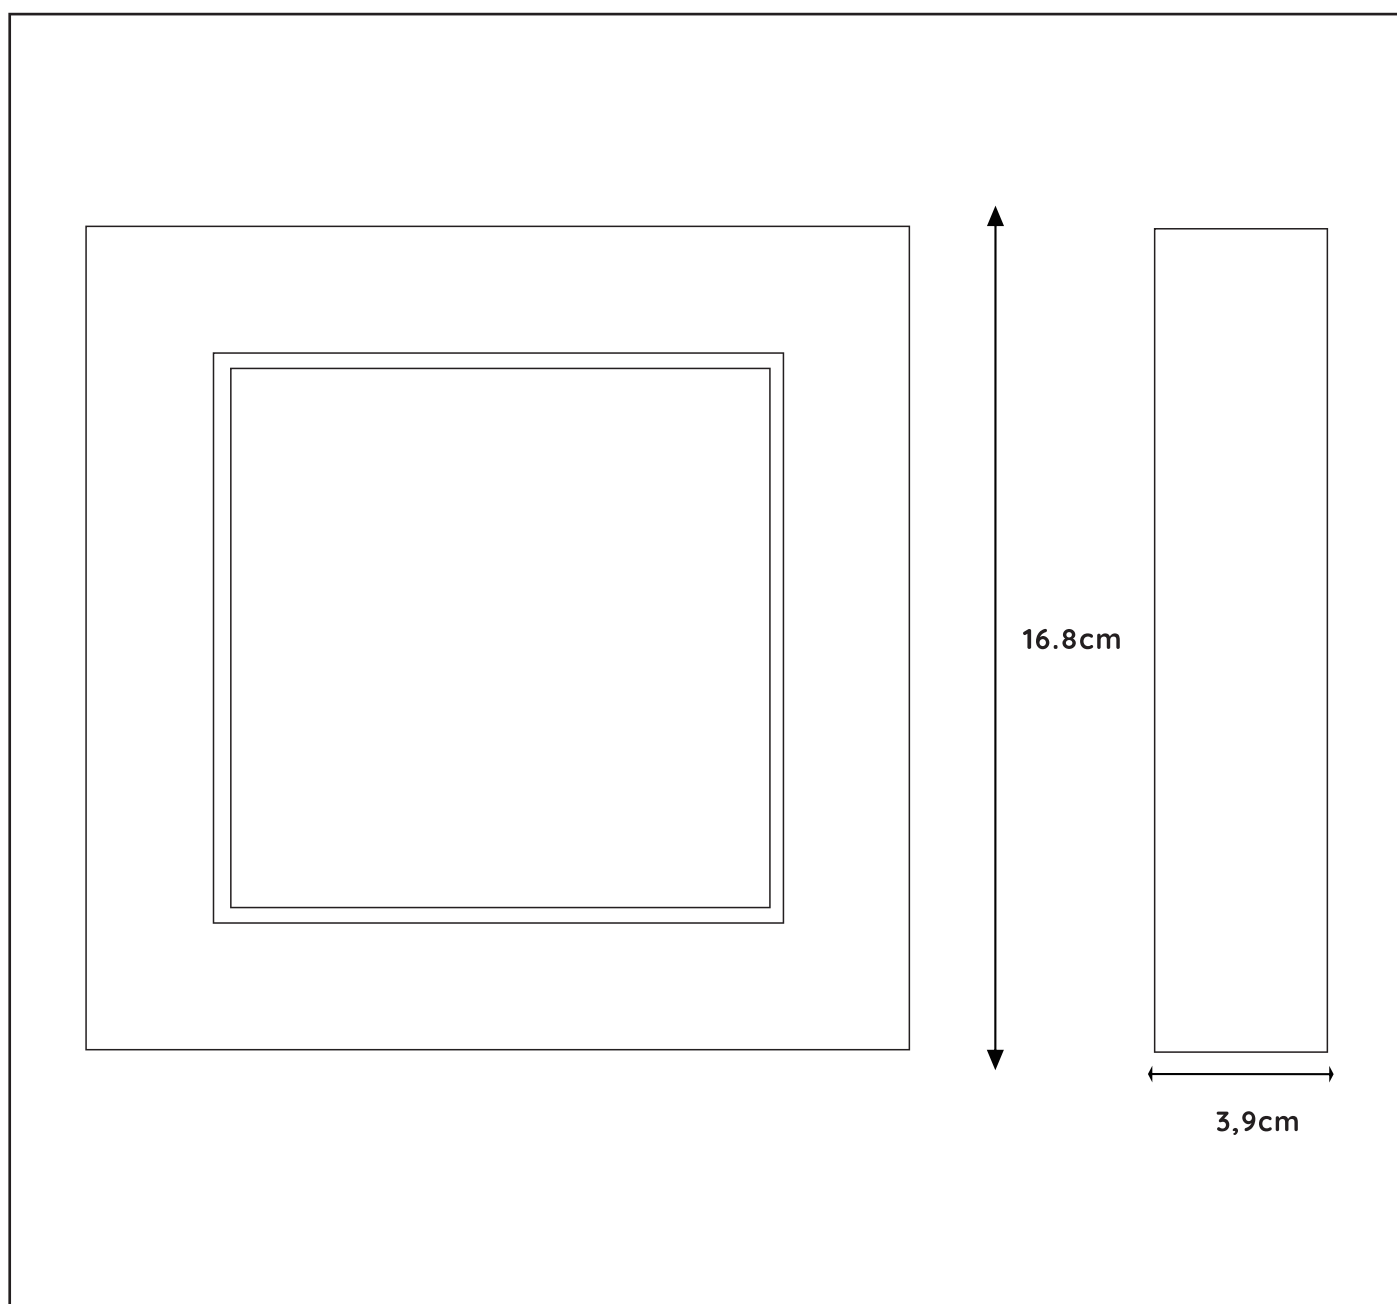

BRICE LED

Item number :28117/17/30

EAN code :5411212281258

Item number :28117/17/31

EAN code :5411212281333