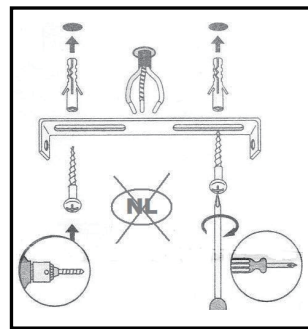

EAN code :5411212281258

Item number :28117/17/31

EAN code :5411212281333

For more specifications, dimensions please visit

www.lucide.com

INSTALLATION DRAWING SPECIFICATIONS

Dit product bevat een lichtbron van energie-efficiëntieklasse G
 Ce produit contient une source lumineuse de classe énergétique G
 This product contains a light source of energy efficiency class G
 Dieses Produkt enthält eine Lichtquelle der Energieeffizienzklasse G
 Ten produkt zawiera źródło światła o klasie efektywności energetycznej G