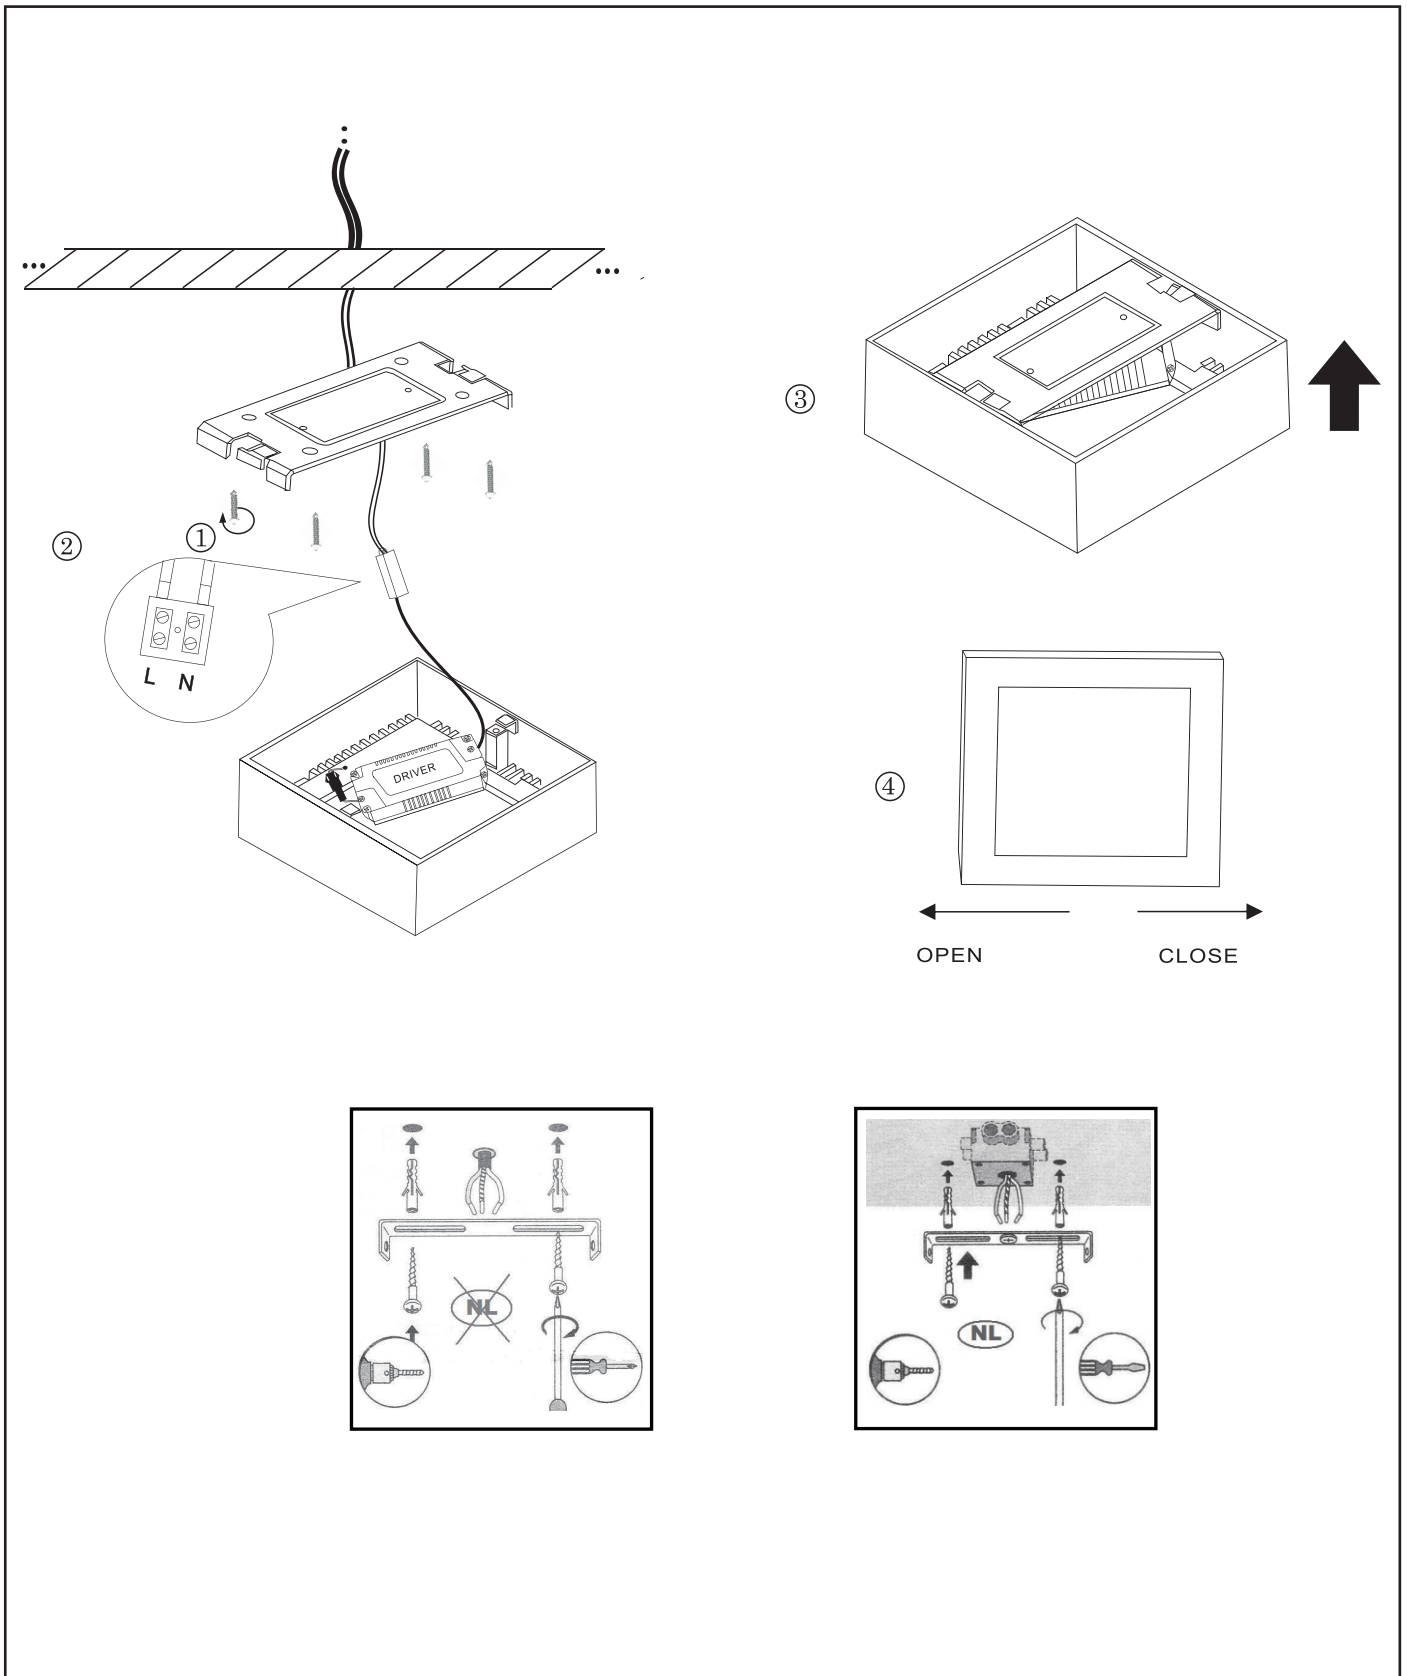

Dimensions LxWxH : 16.8cmx16.8cmx3,9cm

Height minimum : 3,9cm

Height maximum : 3,9cm

Dimensions shade LxWxH : -

Main material : Aluminum, PMMA

Ceiling rose material : -

Color : Matt black&Matt white

Style : Modern

zone 2
minimum

IP44

zone 3
minimum

IP21

For more specifications of
this product please visit
www.lucide.com

TECHNICALDRAWING & DIMENSIONS

BRICE LED

Item number :28117/17/30

EAN code :5411212281258

Item number :28117/17/31

EAN code :5411212281333

For more specifications, dimensions please visit

www.lucide.com

INSTALLATION DRAWING SPECIFICATIONS

Dit product bevat een lichtbron van energie-efficiëntieklasse G
 Ce produit contient une source lumineuse de classe énergétique G
 This product contains a light source of energy efficiency class G
 Dieses Produkt enthält eine Lichtquelle der Energieeffizienzklasse G
 Ten produkt zawiera źródło światła o klasie efektywności energetycznej G