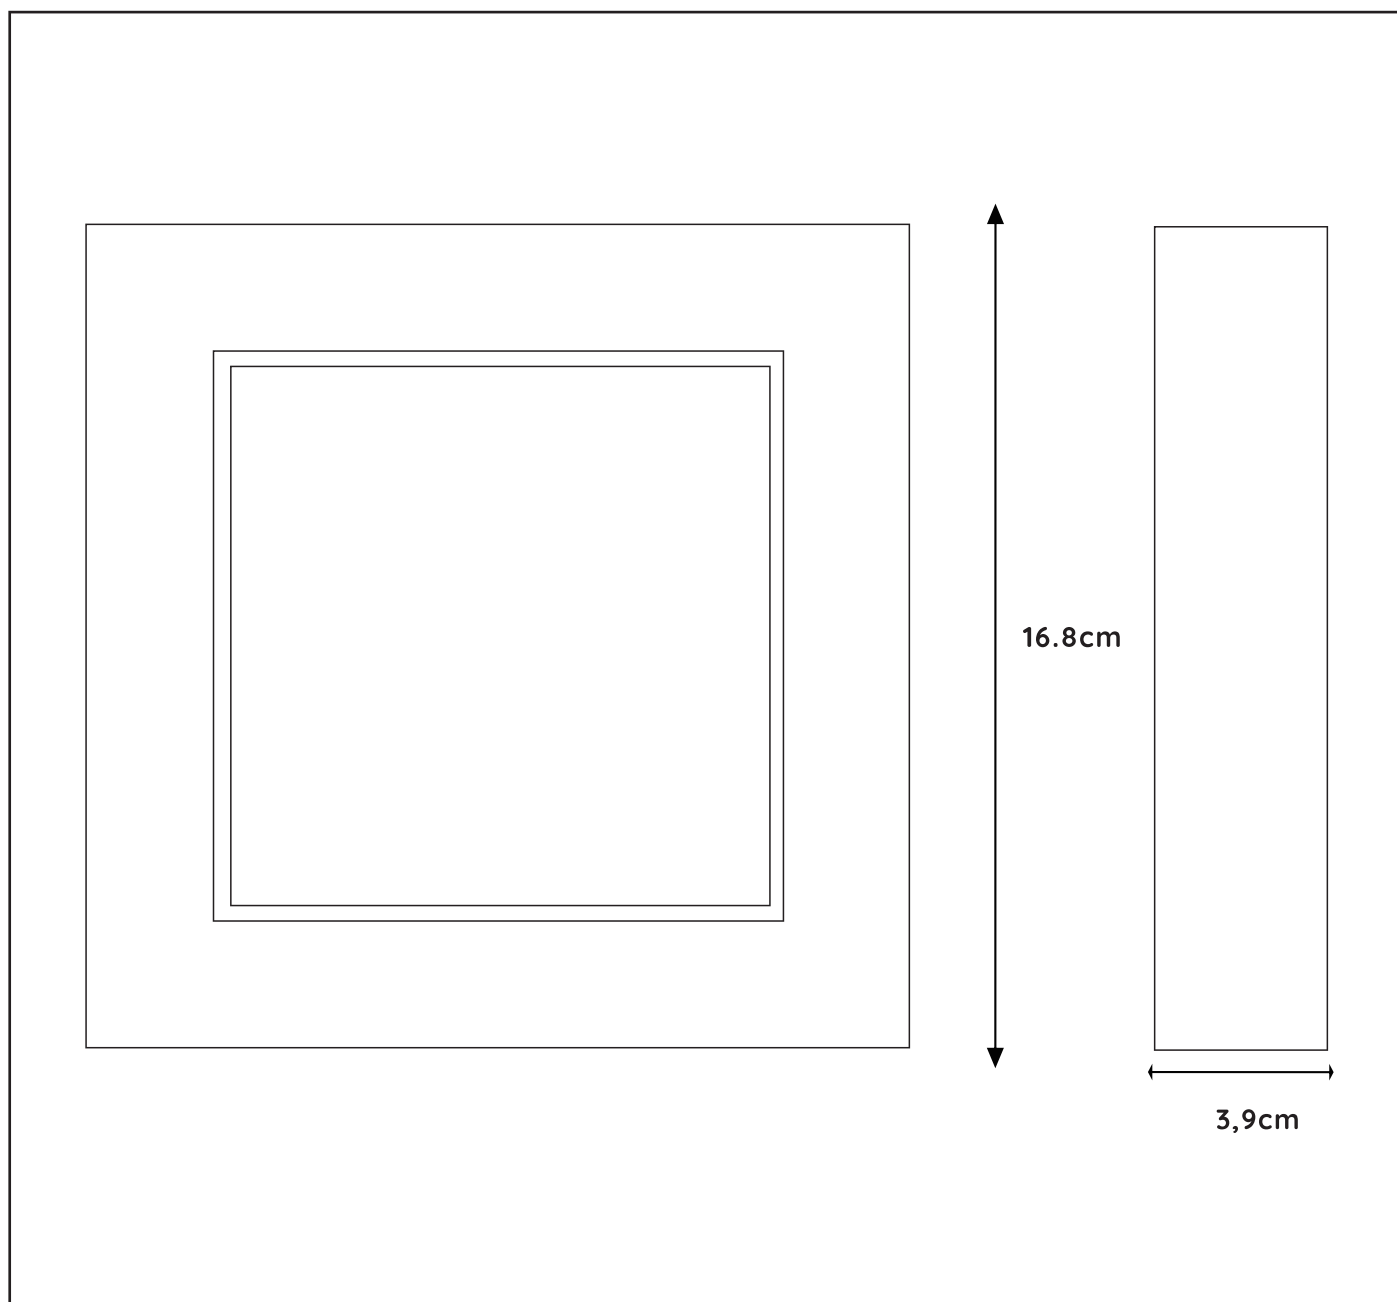

Dimensions LxWxH : 16.8cmx16.8cmx3,9cm

Height minimum : 3,9cm

Height maximum : 3,9cm

Dimensions shade LxWxH : -

Main material : Aluminum, PMMA

Ceiling rose material : -

Color : Matt black&Matt white

Style : Modern

Directional : 110°

Cable : No cable On Product

Cable length : - cm

Sensor : Without Sensor

Control : Light Switch Control

IP-Class : 44

Electric class : 2

Light source including ?: Yes

EAN code :5411212281258

Item number :28117/17/31

EAN code :5411212281333

For more specifications, dimensions please visit

www.lucide.com

INSTALLATION DRAWING SPECIFICATIONS

Dit product bevat een lichtbron van energie-efficiëntieklasse G
 Ce produit contient une source lumineuse de classe énergétique G
 This product contains a light source of energy efficiency class G
 Dieses Produkt enthält eine Lichtquelle der Energieeffizienzklasse G
 Ten produkt zawiera ród o wiat a o klasie efektywno ci energetycznej G