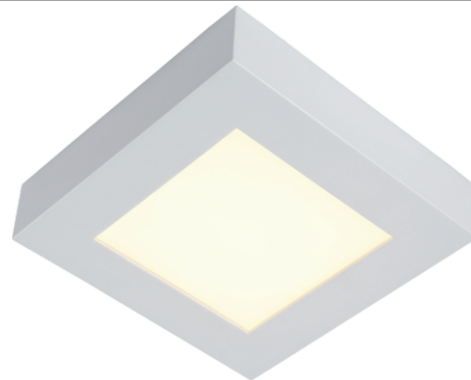

L U C I D E

GENERAL SPECIFICATION

item number : 28117/17/30

EAN code : 5411212281258

item number : 28117/17/31

EAN code : 5411212281333

BRICE LED

General

Dimensions LxWxH : 16.8cmx16.8cmx3,9cm

Height minimum : 3,9cm

Height maximum : 3,9cm

Dimensions shade LxWxH : -

Main material : Aluminum, PMMA

Ceiling rose material : -

Color : Matt black&Matt white

Style : Modern