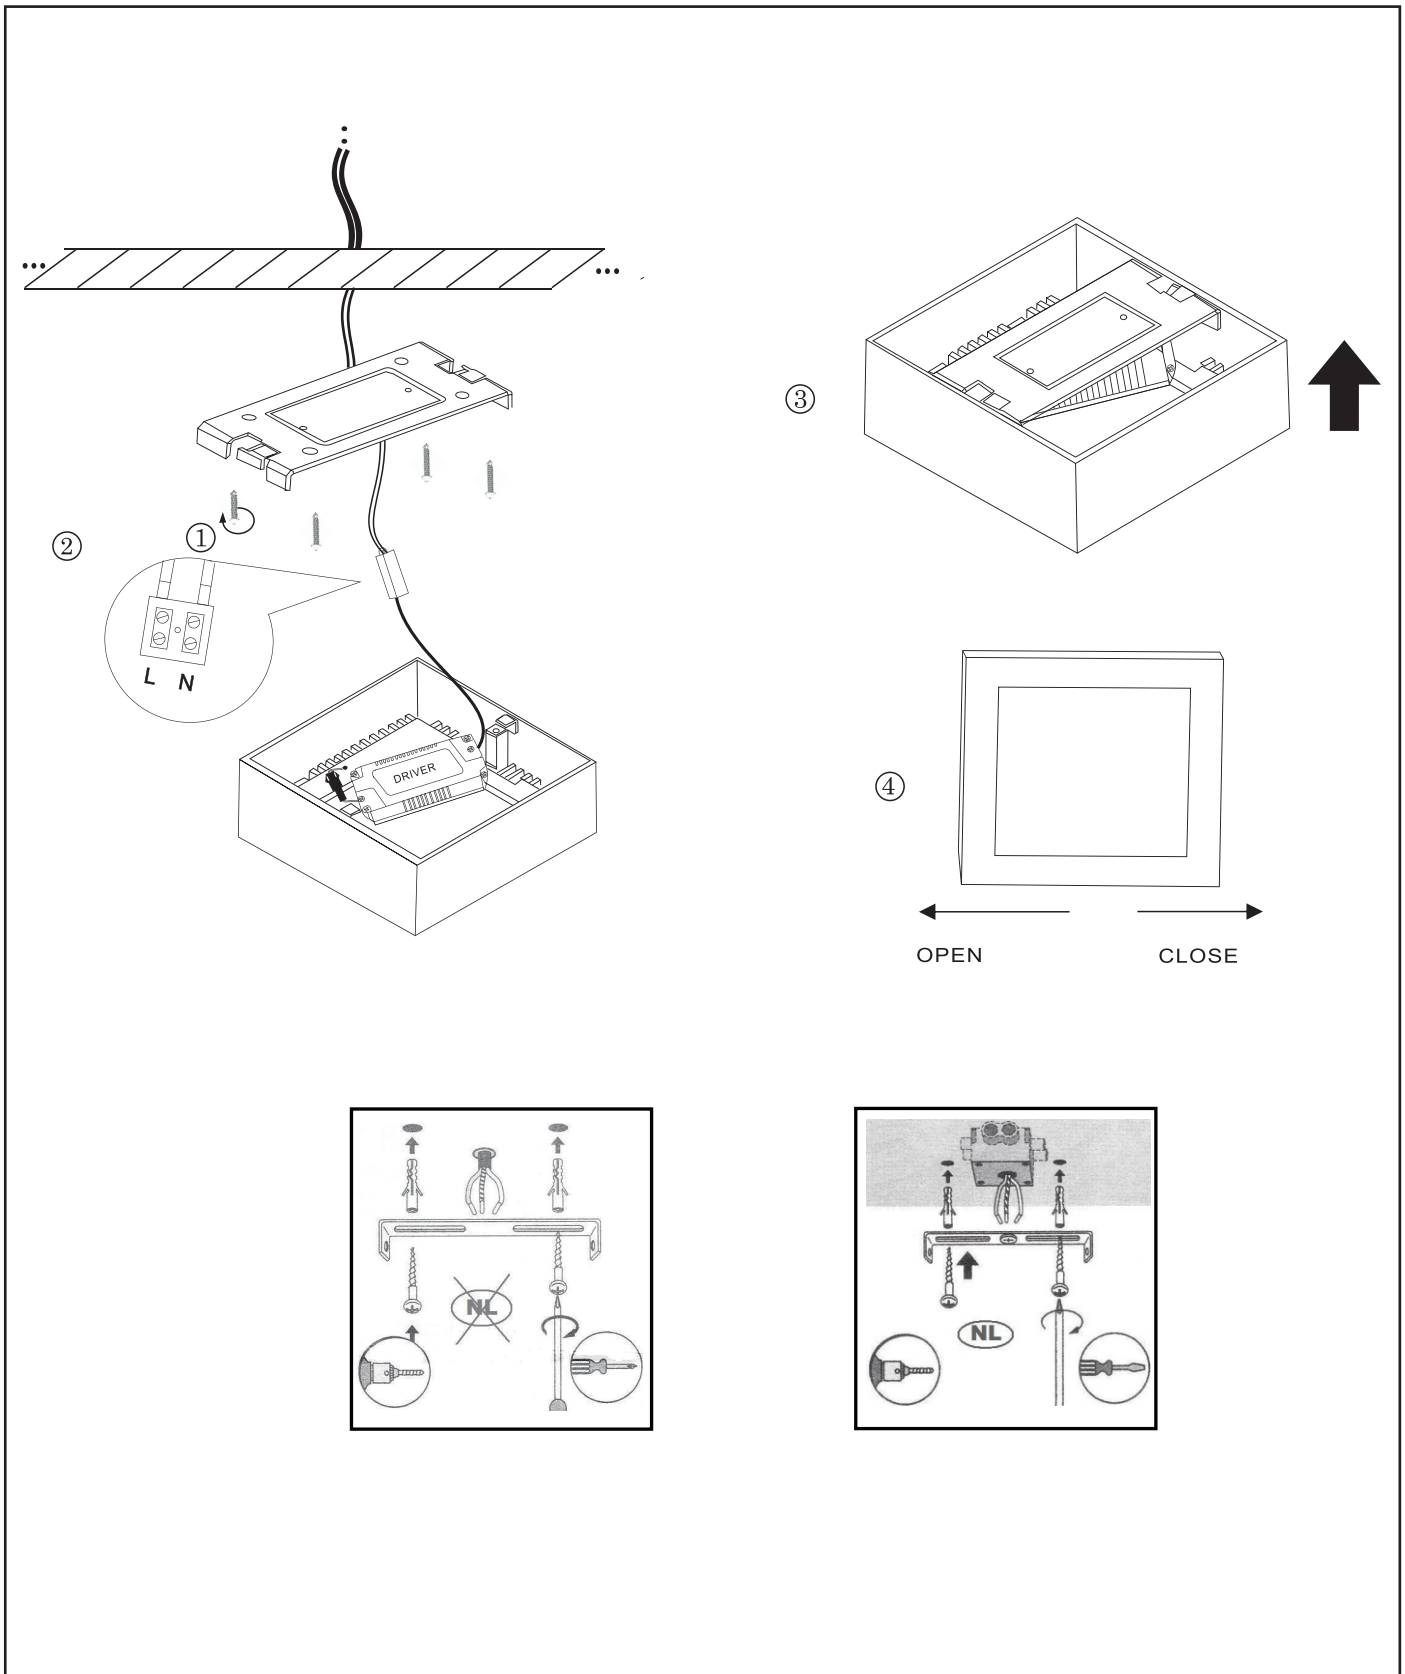

Dimensions LxWxH : 16.8cmx16.8cmx3,9cm

Height minimum : 3,9cm

Height maximum : 3,9cm

Dimensions shade LxWxH : -

Main material : Aluminum, PMMA

Ceiling rose material : -

Color : Matt black&Matt white

Style : Modern

zone 2
minimum

IP44

zone 3
minimum

IP21

Product specifications

Dimmable : Yes

Light direction : Around(diffuser)

Adjustable in height : Not adjustable In Height
(Before Installation)

Directional : 110°

Cable : No cable On Product

Cable length : - cm

Sensor : Without Sensor

Control : Light Switch Control

IP-Class : 44

Electric class : 2

Light source including ?: Yes

EAN code :5411212281258

Item number :28117/17/31

EAN code :5411212281333

For more specifications, dimensions please visit

www.lucide.com

INSTALLATION DRAWING SPECIFICATIONS

Dit product bevat een lichtbron van energie-efficiëntieklasse G
 Ce produit contient une source lumineuse de classe énergétique G
 This product contains a light source of energy efficiency class G
 Dieses Produkt enthält eine Lichtquelle der Energieeffizienzklasse G
 Ten produkt zawiera ród o wiat a o klasie efektywno ci energetycznej G