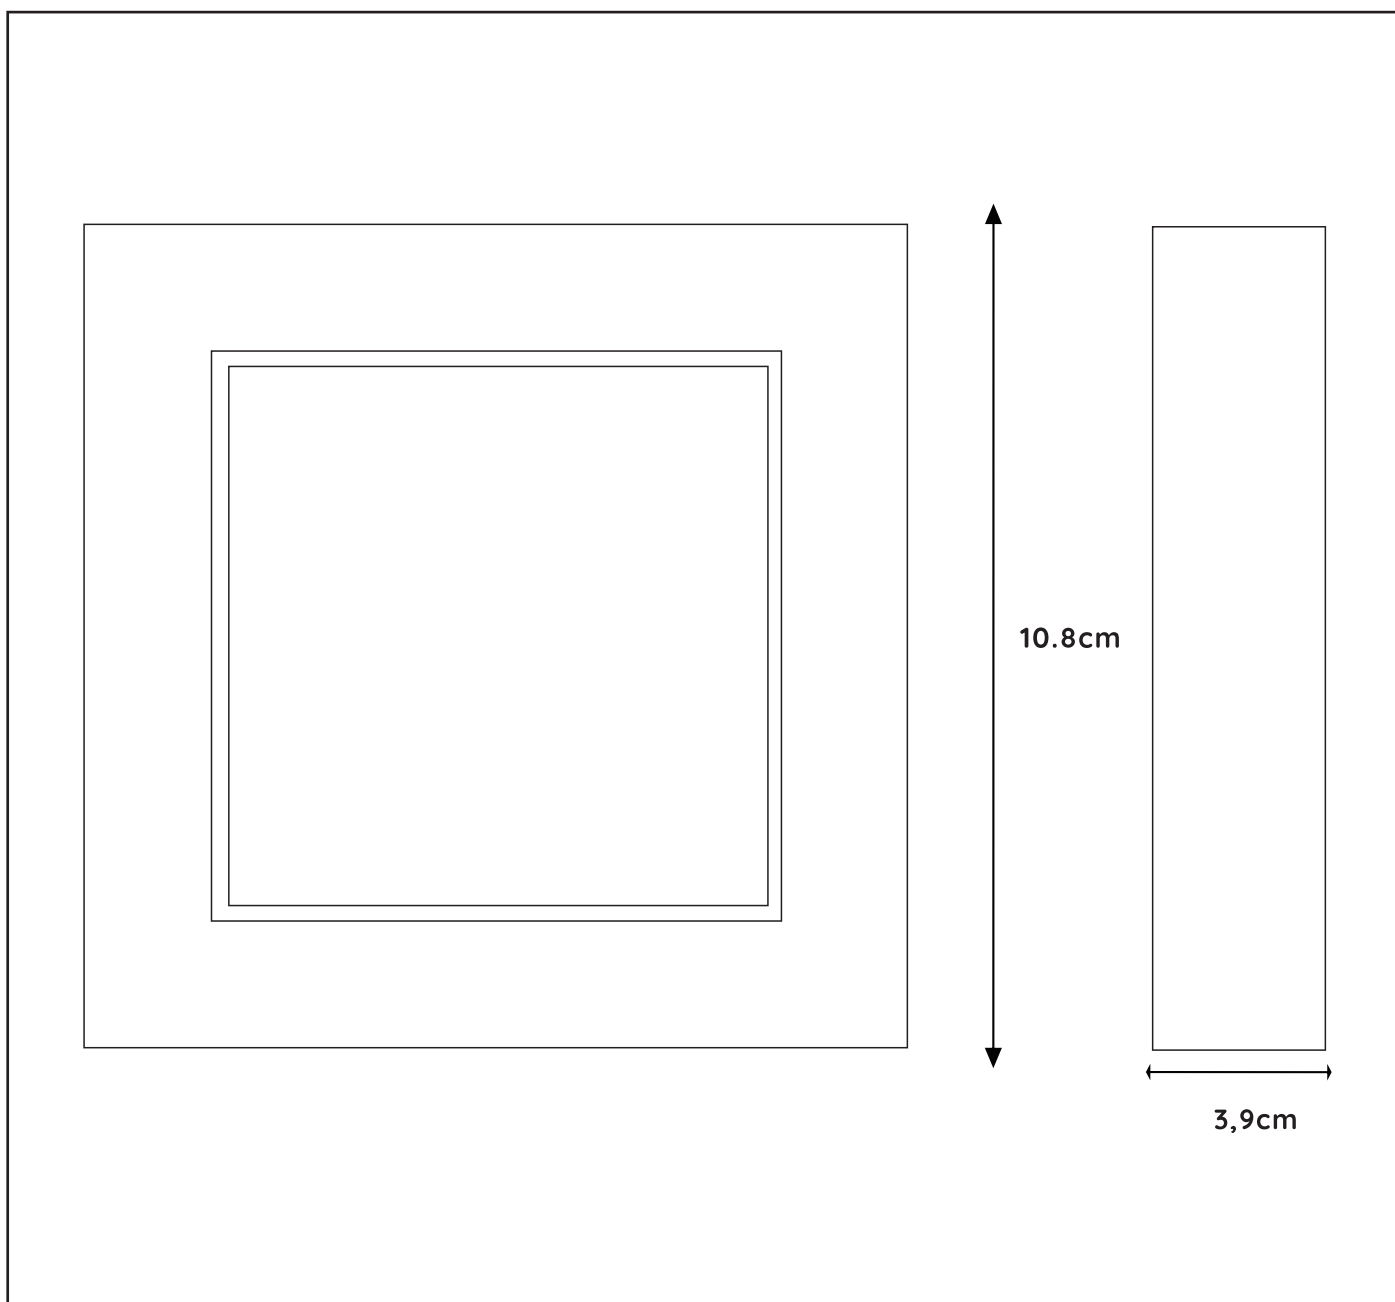

LUCIDE

GENERAL SPECIFICATION

item number : 28117/11/30

EAN code : 5411212281241

item number : 28117/11/31

EAN code : 5411212281326

BRICE LED**General**

Dimensions LxWxH : 10.8cmx10.8cmx3,9cm

Height minimum : 3,9cm

Height maximum : 3,9cm

Dimensions shade LxWxH : -

Main material : Aluminum, PMMA

Ceiling rose material : -

Color : Matt black & Matt white

Style : Modern

Shape : Square

Item number :28117/11/31

EAN code :5 411212281326

For more specifications, dimensions please visit

www.lucide.com

INSTALLATION DRAWING SPECIFICATIONS

Dit product bevat een lichtbron van energie-efficiëntieklasse G
 Ce produit contient une source lumineuse de classe énergétique G
 This product contains a light source of energy efficiency class G
 Dieses Produkt enthält eine Lichtquelle der Energieeffizienzklasse G
 Ten produkt zawiera ród o wiat a o klasie efektywno ci energetycznej G