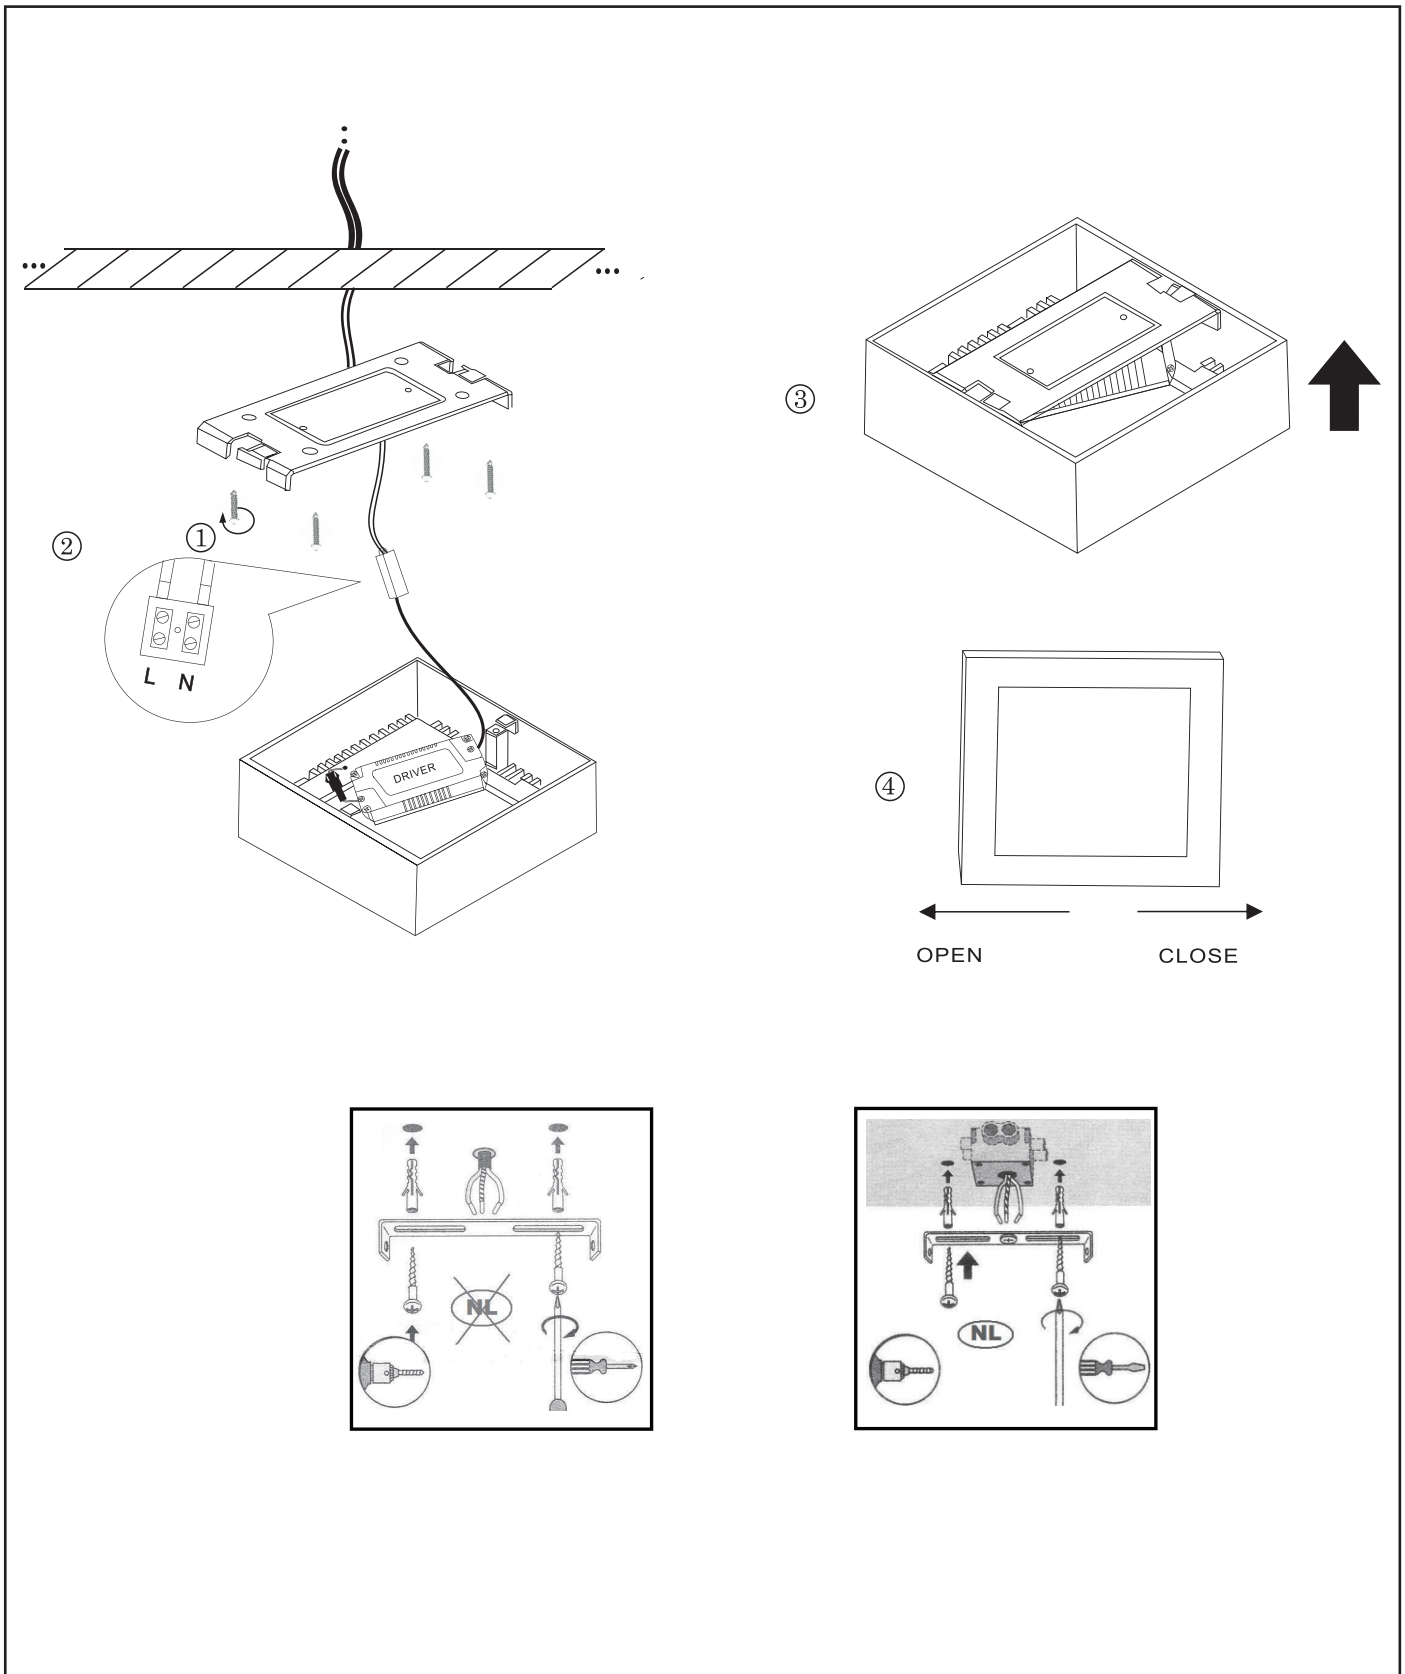

Height minimum : 3,9cm

Height maximum : 3,9cm

Dimensions shade LxWxH : -

Main material : Aluminum, PMMA

Ceiling rose material : -

Color : Matt black & Matt white

Style : Modern

Shape : Square

zone 2
minimum

IP44

zone 3
minimum

IP21

For more specifications of
this product please visit
www.lucide.com

BRICE LED

Item number :28117/11/30

EAN code :5 411212281241

Item number :28117/11/31

EAN code :5 411212281326

For more specifications, dimensions please visit

www.lucide.com

INSTALLATION DRAWING SPECIFICATIONS

Dit product bevat een lichtbron van energie-efficiëntieklasse G
 Ce produit contient une source lumineuse de classe énergétique G
 This product contains a light source of energy efficiency class G
 Dieses Produkt enthält eine Lichtquelle der Energieeffizienzklasse G
 Ten produkt zawiera ród o wiat a o klasie efektywno ci energetycznej G