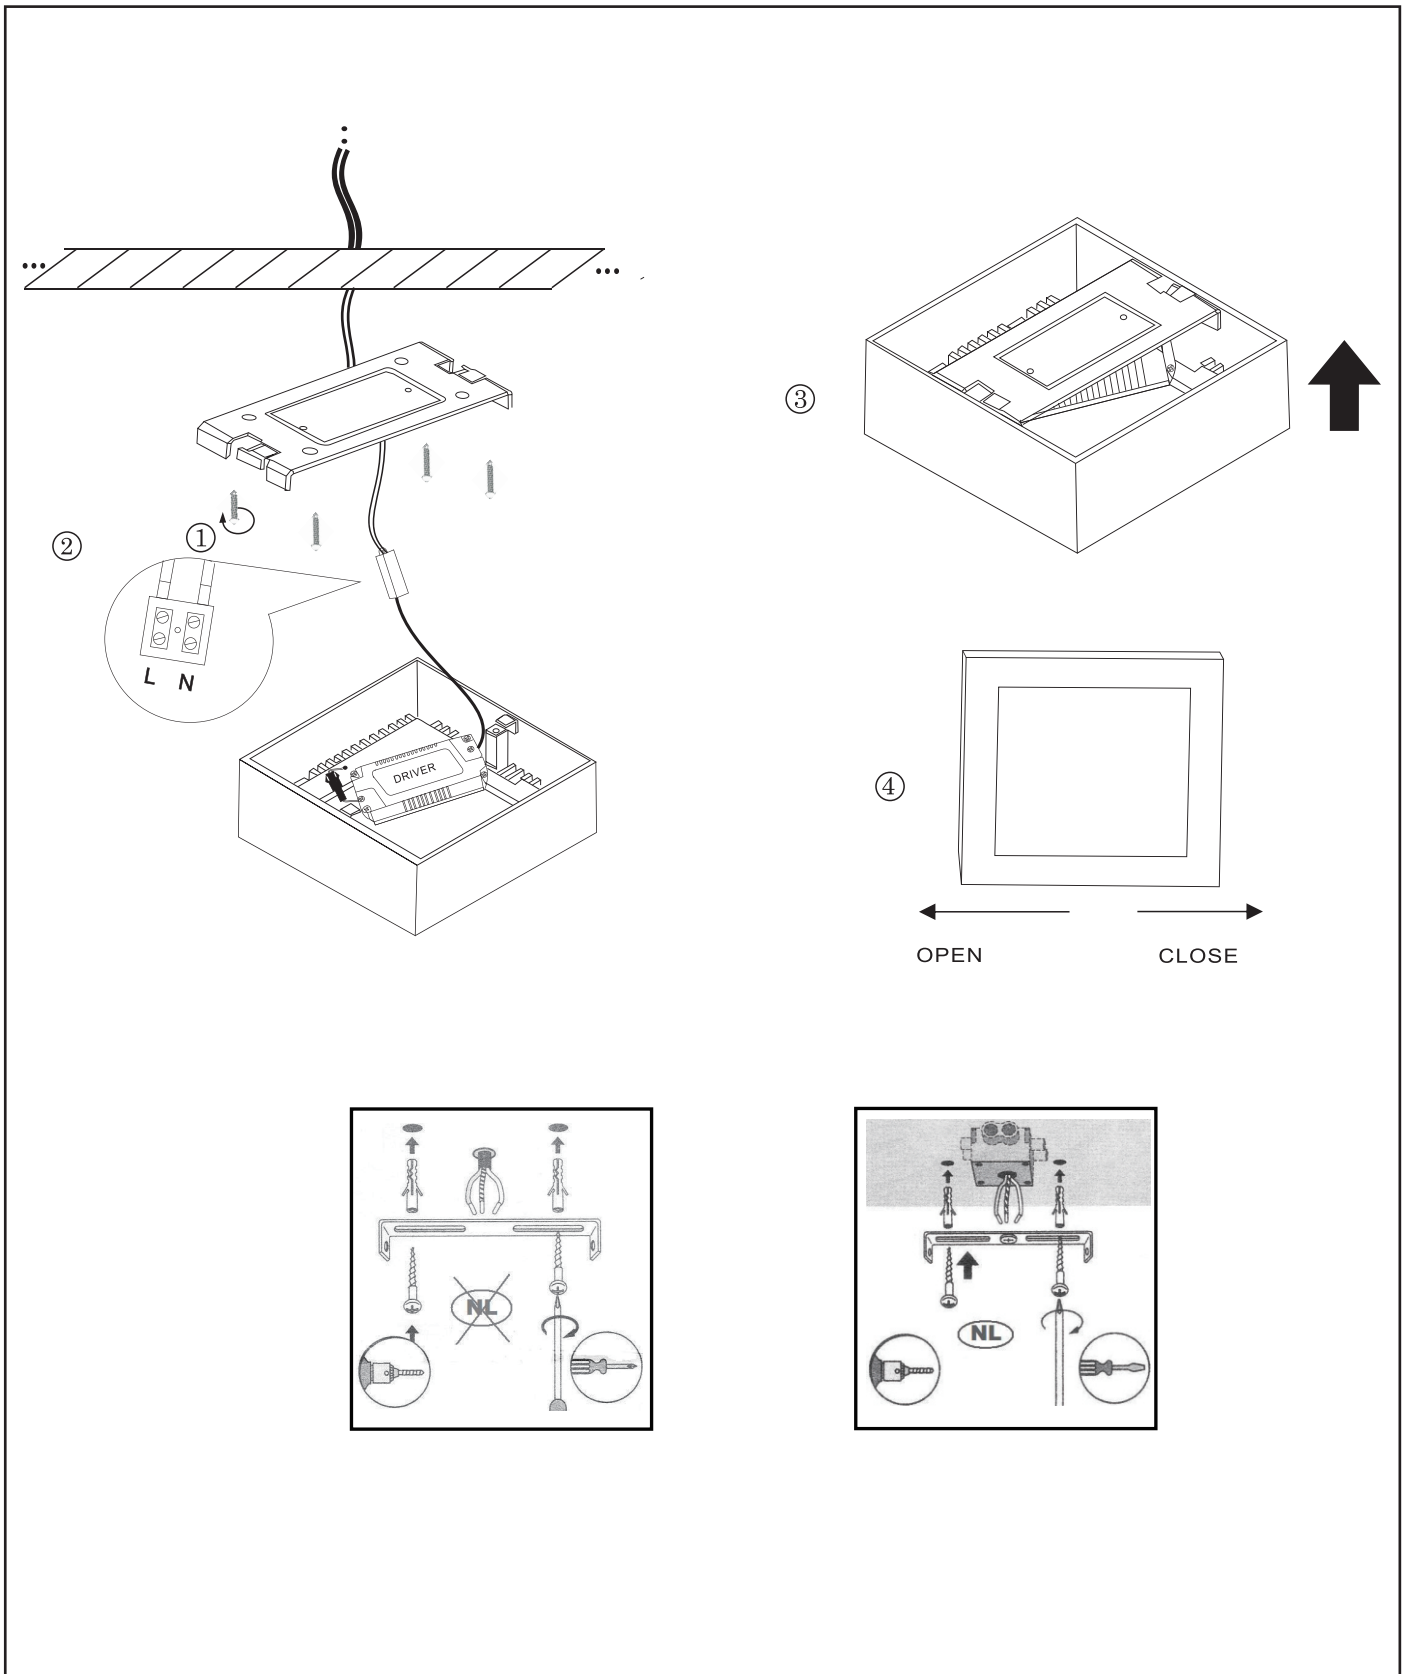

### General

**Dimensions LxWxH :** 10.8cmx10.8cmx3,9cm

**Height minimum :** 3,9cm

**Height maximum :** 3,9cm

**Dimensions shade LxWxH :** -

**Main material :** Aluminum, PMMA

**Ceiling rose material :** -

**Color :** Matt black & Matt white

### Product specifications

**Dimmable :** Yes

**Light direction :** Around(diffuser)

**Adjustable in height :** Not adjustable In Height  
(Before Installation)

**Directional :** 110°

**Cable :** No cable On Product

## BRICE LED

Item number :28117/11/30

EAN code :5411212281241

Item number :28117/11/31

EAN code :5411212281326

For more specifications, dimensions please visit

[www.lucide.com](http://www.lucide.com)

## INSTALLATION DRAWING SPECIFICATIONS

Dit product bevat een lichtbron van energie-efficiëntieklasse G  
 Ce produit contient une source lumineuse de classe énergétique G  
 This product contains a light source of energy efficiency class G  
 Dieses Produkt enthält eine Lichtquelle der Energieeffizienzklasse G  
 Ten produkt zawiera ród o wiat a o klasie efektywno ci energetycznej G