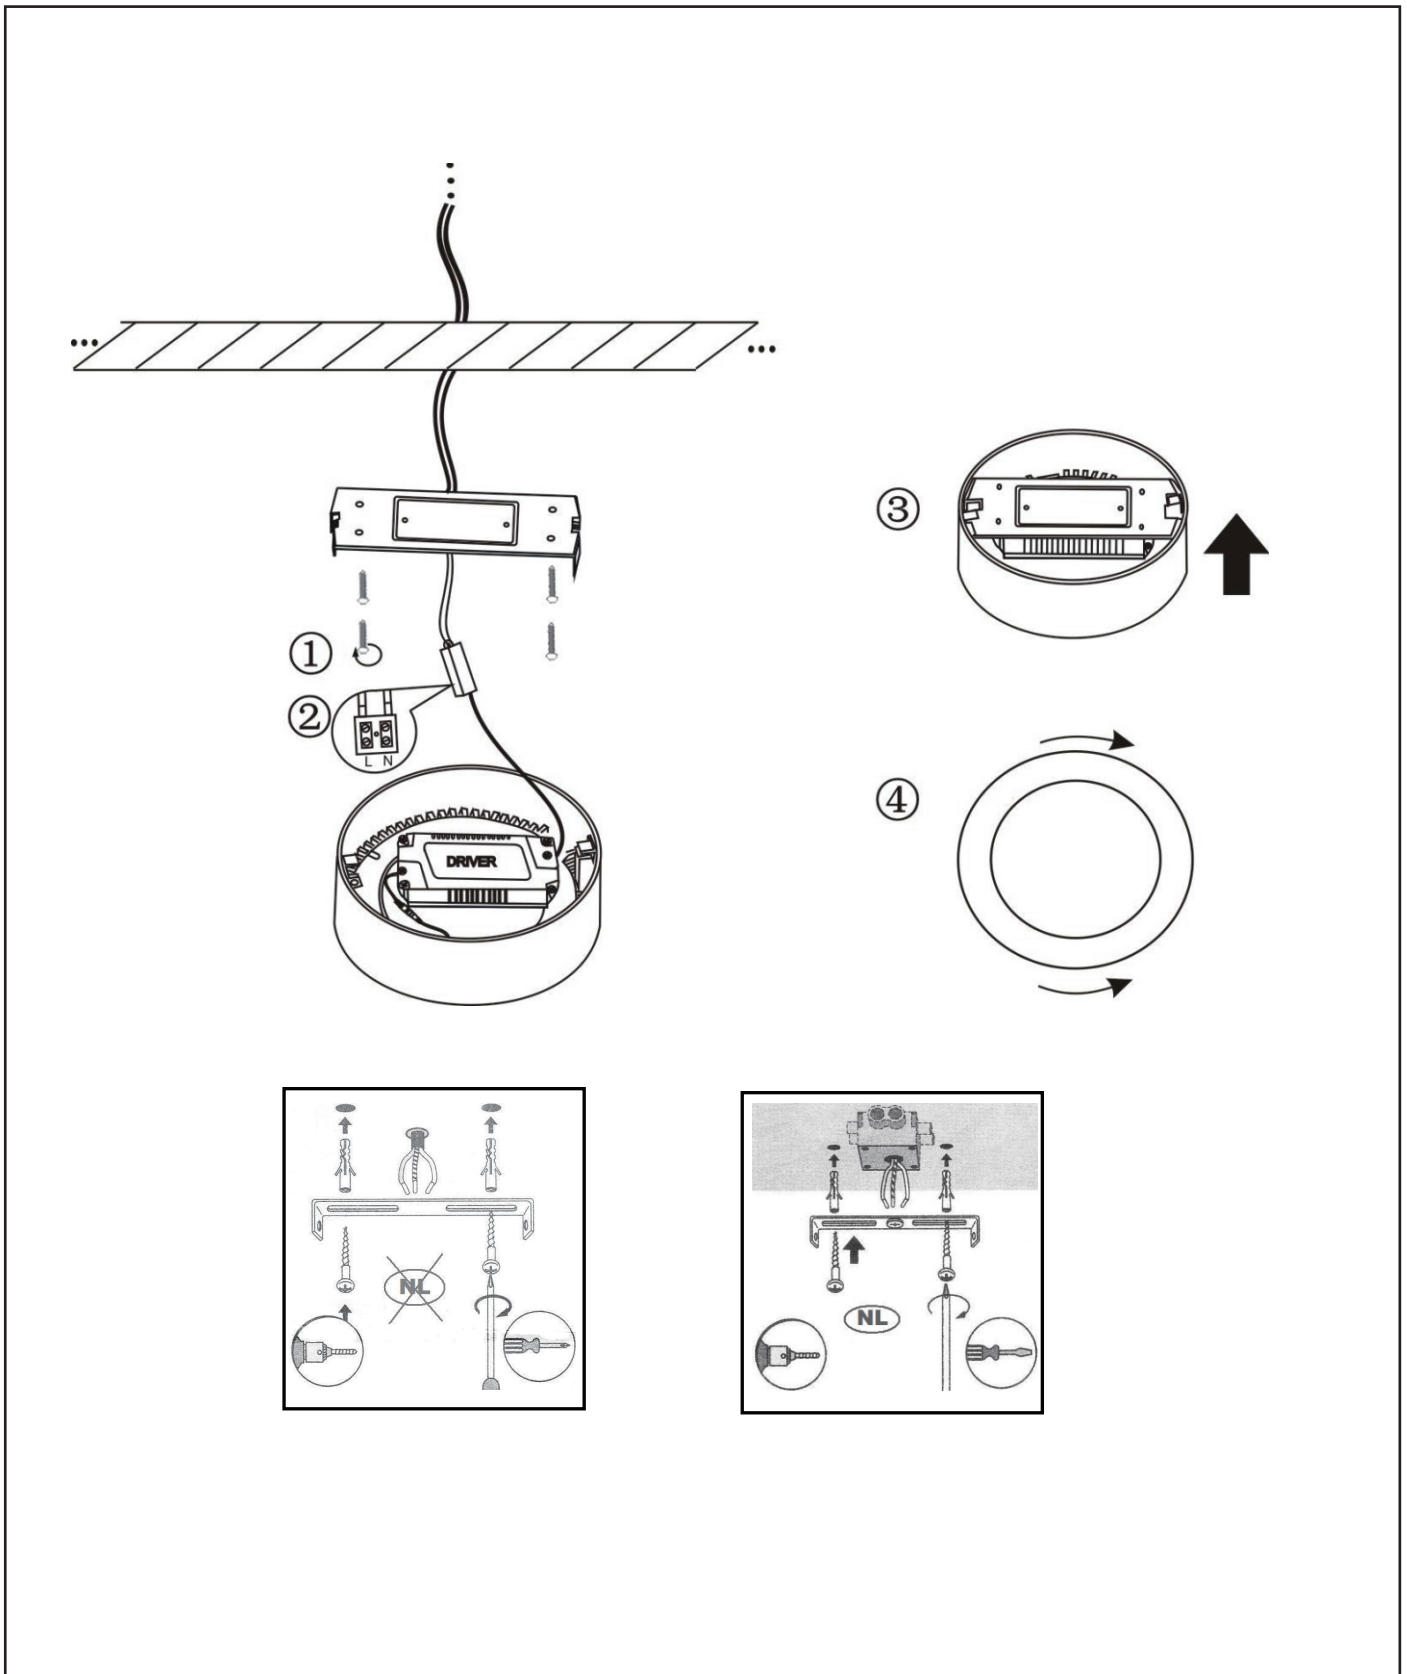

Dimensions LxWxH : 30cmx30cmx3,9cm

Height minimum : 3,9cm

Height maximum : 3,9cm

Dimensions shade LxWxH : -

Main material : Aluminum, PMMA

Ceiling rose material : -

Color : Matt black&Matt white

Style : Modern

Shape : Round

Weight : 1.47kg

Warranty : 3 years

Installation of items in bathroom:

Product specifications

Dimmable : Yes

Light direction : Around(diffuser)

Adjustable in height : Not adjustable In Height
(Before Installation)

Directional : 110°

Cable : No cable On Product

Cable length : - cm

Sensor : Without Sensor

Control : Light Switch Control

IP-Class : 44

Electric class : 2

Light source including ?: Yes

Item number :28116/30/31

EAN code :5411212218319

For more specifications, dimensions please visit

www.lucide.com

INSTALLATION DRAWING SPECIFICATIONS

Dit product bevat een lichtbron van energie-efficiëntieklasse G
 Ce produit contient une source lumineuse de classe énergétique G
 This product contains a light source of energy efficiency class G
 Dieses Produkt enthält eine Lichtquelle der Energieeffizienzklasse G
 Ten produkt zawiera ród o wiat a o klasie efektywno ci energetycznej G