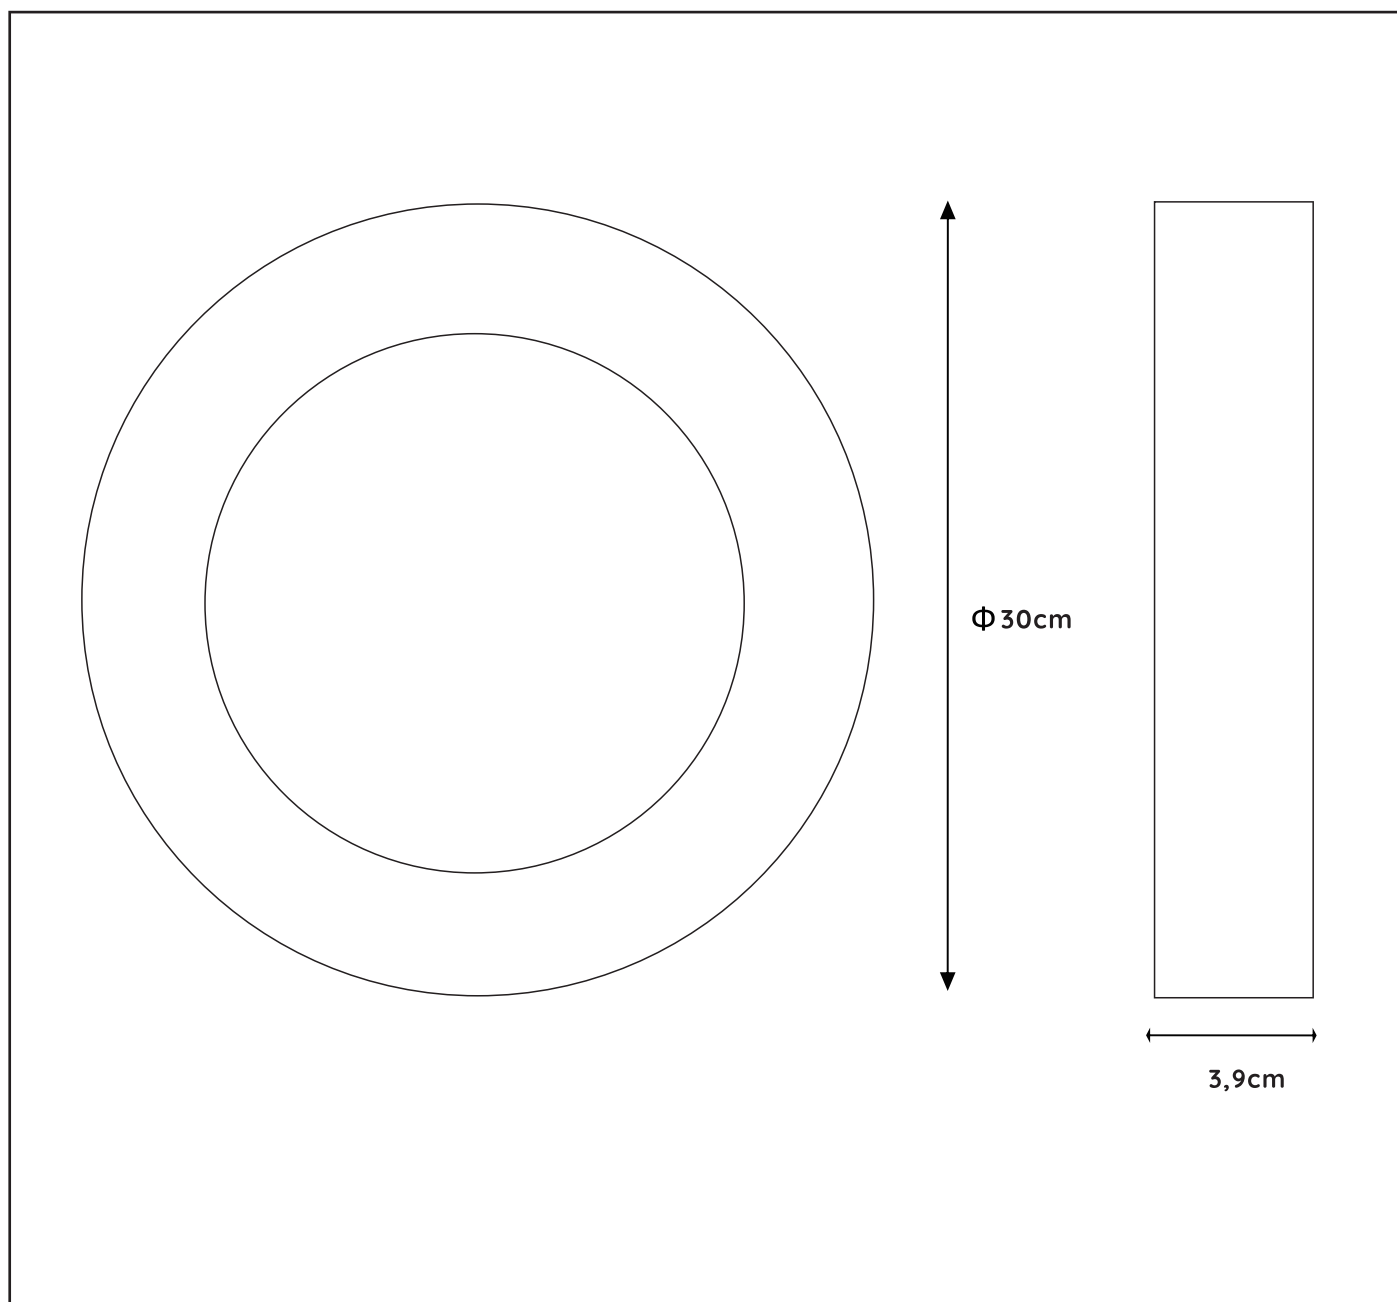

Dimensions LxWxH : 30cmx30cmx3,9cm

Height minimum : 3,9cm

Height maximum : 3,9cm

Dimensions shade LxWxH : -

Main material : Aluminum, PMMA

Ceiling rose material : -

Color : Matt black&Matt white

Style : Modern

Shape : Round

Weight : 1.47kg

Warranty : 3 years

Installation of items in bathroom:

Product specifications

Dimmable : Yes

Light direction : Around(diffuser)

Adjustable in height : Not adjustable In Height
(Before Installation)

Directional : 110°

Cable : No cable On Product

Cable length : - cm

Sensor : Without Sensor

Control : Light Switch Control

IP-Class : 44

Electric class : 2

Light source including ?: Yes

Item number :28116/30/31

EAN code :5411212218319

For more specifications, dimensions please visit

www.lucide.com

INSTALLATION DRAWING SPECIFICATIONS

Dit product bevat een lichtbron van energie-efficiëntieklasse G
 Ce produit contient une source lumineuse de classe énergétique G
 This product contains a light source of energy efficiency class G
 Dieses Produkt enthält eine Lichtquelle der Energieeffizienzklasse G
 Ten produkt zawiera ród o wiat a o klasie efektywno ci energetycznej G