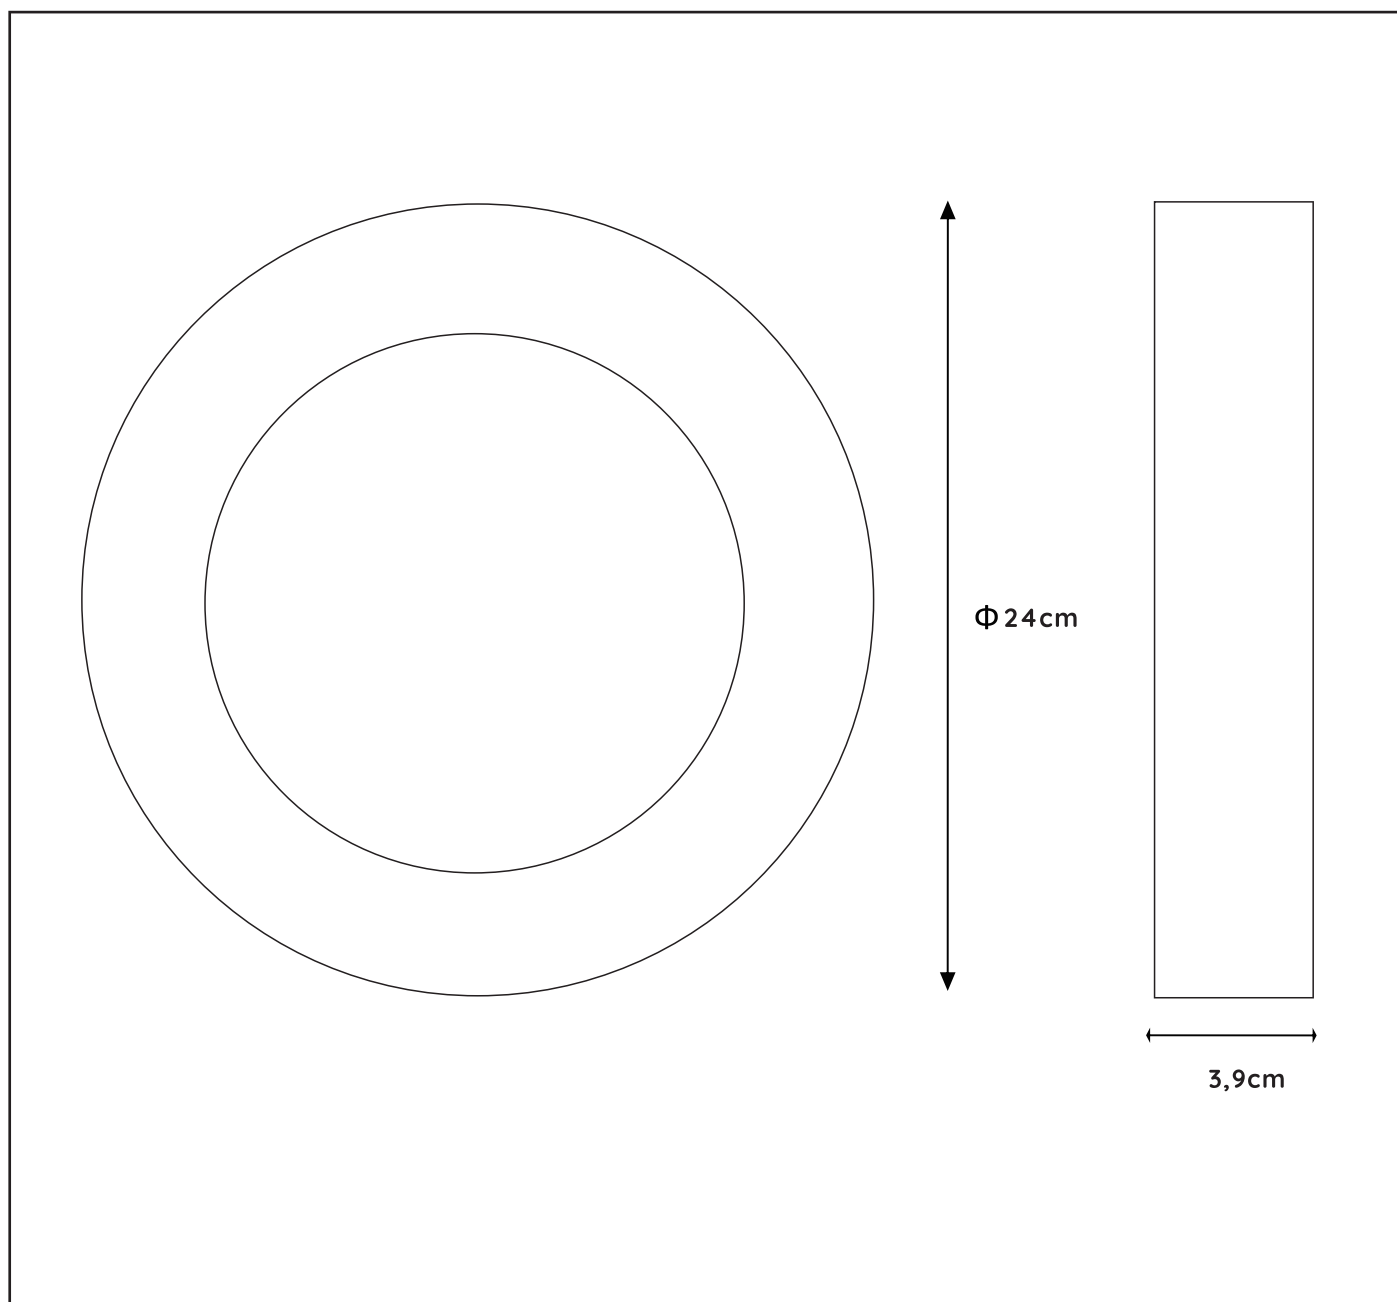

LUCIDE

GENERAL SPECIFICATION

General

Dimensions LxWxH : 24cmx24cmx3,9cm
Height minimum : 3,9cm
Height maximum : 3,9cm
Dimensions shade LxWxH : -
Main material : Aluminum, PMMA
Ceiling rose material : -
Color : Matt black&Matt white
Style : Modern
Shape : Round
Weight : 1kg
Warranty : 3 years

Installation of items in bathroom:

Product specifications

Dimmable : Yes
Light direction : Around(diffuser)
Adjustable in height : Not adjustable In Height (Before Installation)
Directional : 110°
Cable : No cable On Product
Cable length : - cm
Sensor : Without Sensor
Control : Light Switch Control
IP-Class : 44
Electric class : 2
Light source including ?: Yes
Lamp socket : No
Light source number : 72
Power requirements : 220-240V~50Hz
Bulb type & maximum wattage : SMD 4014 LED 15W

EAN code :5411212281302

For more specifications, dimensions please visit

www.lucide.com

INSTALLATION DRAWING SPECIFICATIONS

Dit product bevat een lichtbron van energie-efficiëntieklasse G
 Ce produit contient une source lumineuse de classe énergétique G
 This product contains a light source of energy efficiency class G
 Dieses Produkt enthält eine Lichtquelle der Energieeffizienzklasse G
 Ten produkt zawiera ród o wiat a o klasie efektywno ci energetycznej G