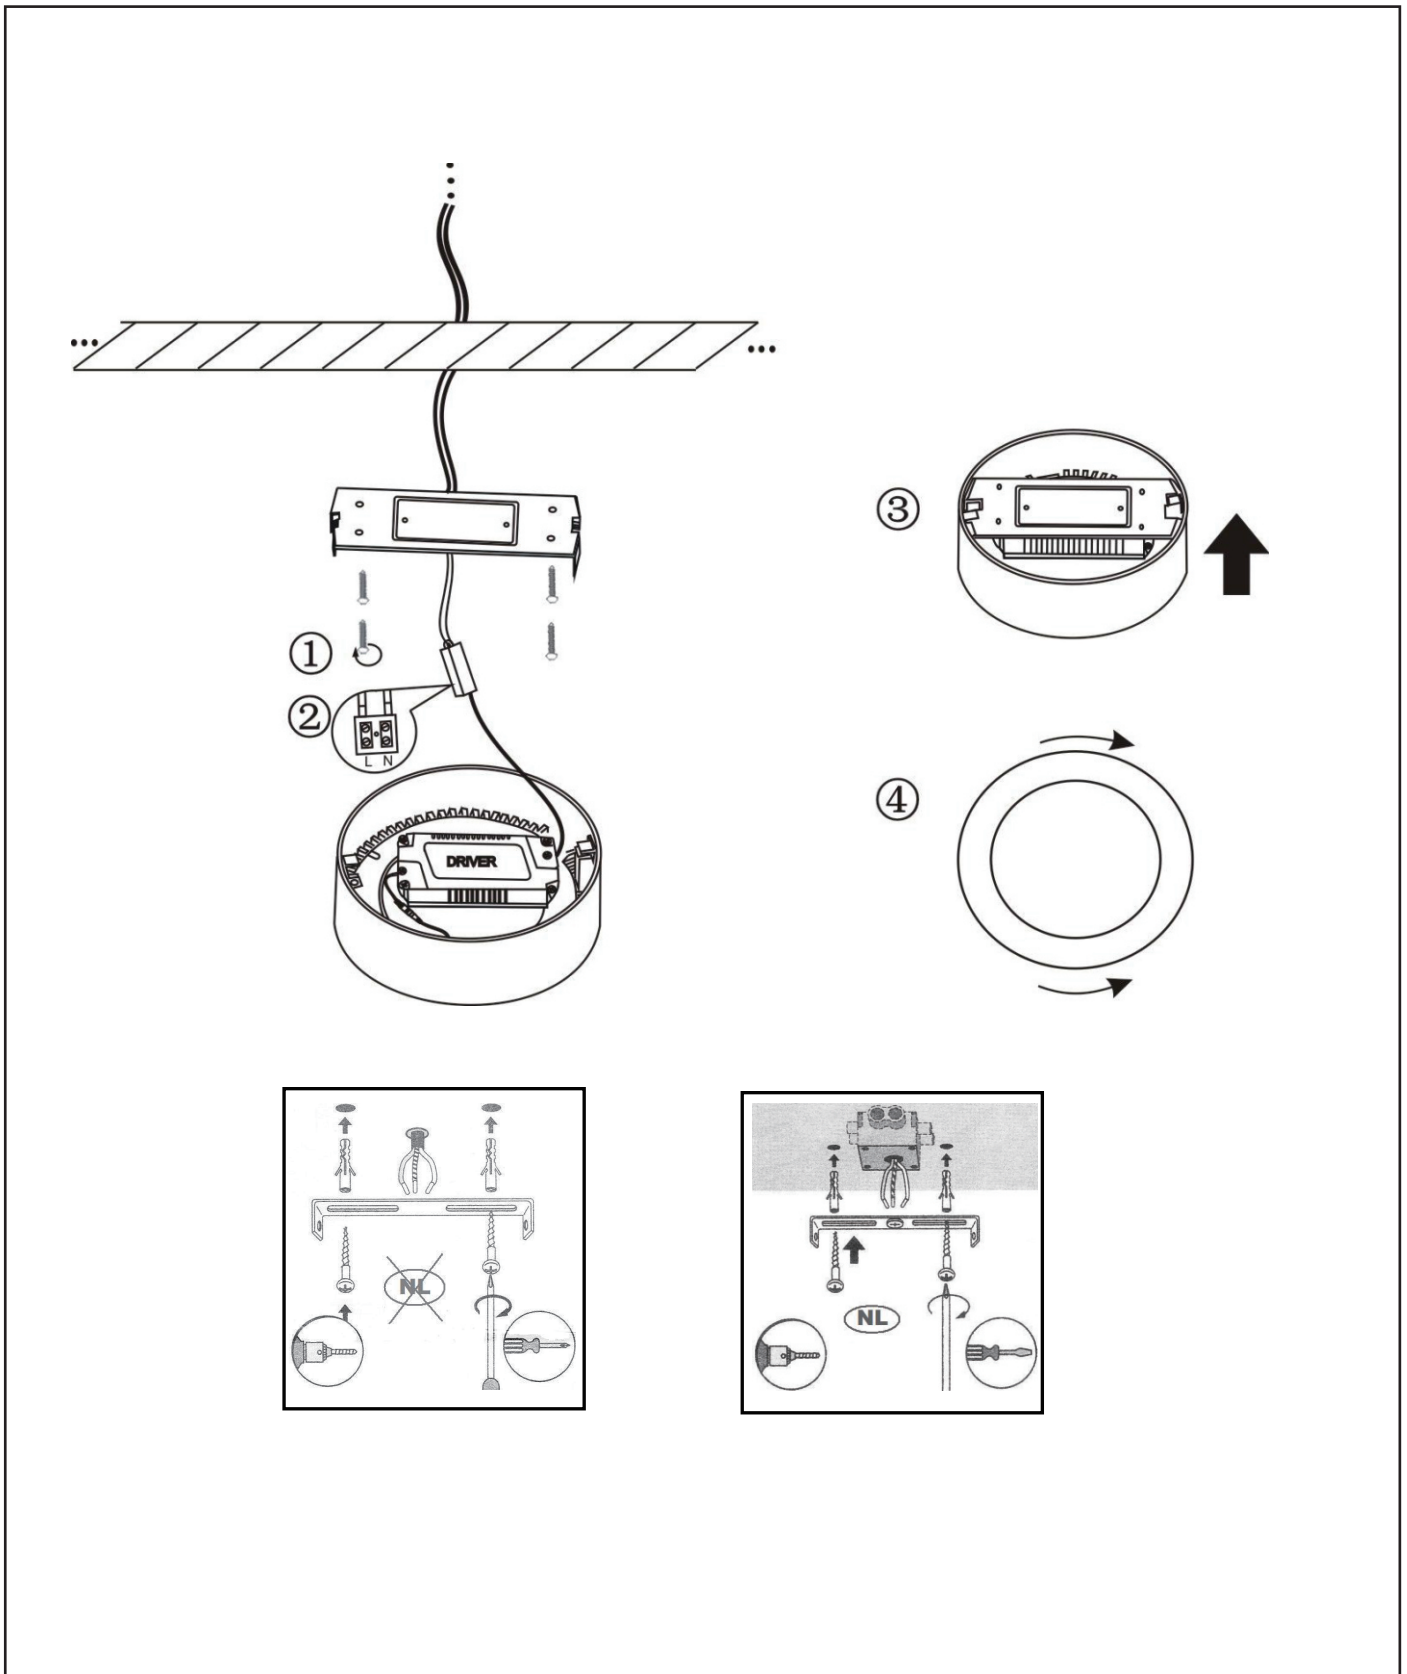

LUCIDE

GENERAL SPECIFICATION

General

Dimensions LxWxH : 24cmx24cmx3,9cm
Height minimum : 3,9cm
Height maximum : 3,9cm
Dimensions shade LxWxH : -
Main material : Aluminum, PMMA
Ceiling rose material : -
Color : Matt black&Matt white
Style : Modern
Shape : Round
Weight : 1kg
Warranty : 3 years

Installation of items in bathroom:

Product specifications

Dimmable : Yes
Light direction : Around(diffuser)
Adjustable in height : Not adjustable In Height (Before Installation)
Directional : 110°
Cable : No cable On Product
Cable length : - cm
Sensor : Without Sensor
Control : Light Switch Control
IP-Class : 44
Electric class : 2
Light source including ?: Yes
Lamp socket : No
Light source number : 72
Power requirements : 220-240V~50Hz
Bulb type & maximum wattage : SMD 4014 LED 15W

IP classifications	zone 0	zone 1 minimum	zone 2 minimum	zone 3 minimum

For more specifications of this product please visit www.lucide.com

BRICE LED

Item number :28116/24/30

EAN code :5411212281227

Item number :28116/24/31

EAN code :5411212281302

For more specifications, dimensions please visit

www.lucide.com

INSTALLATION DRAWING SPECIFICATIONS

Dit product bevat een lichtbron van energie-efficiëntieklasse G
 Ce produit contient une source lumineuse de classe énergétique G
 This product contains a light source of energy efficiency class G
 Dieses Produkt enthält eine Lichtquelle der Energieeffizienzklasse G
 Ten produkt zawiera ród o wiat a o klasie efektywno ci energetycznej G