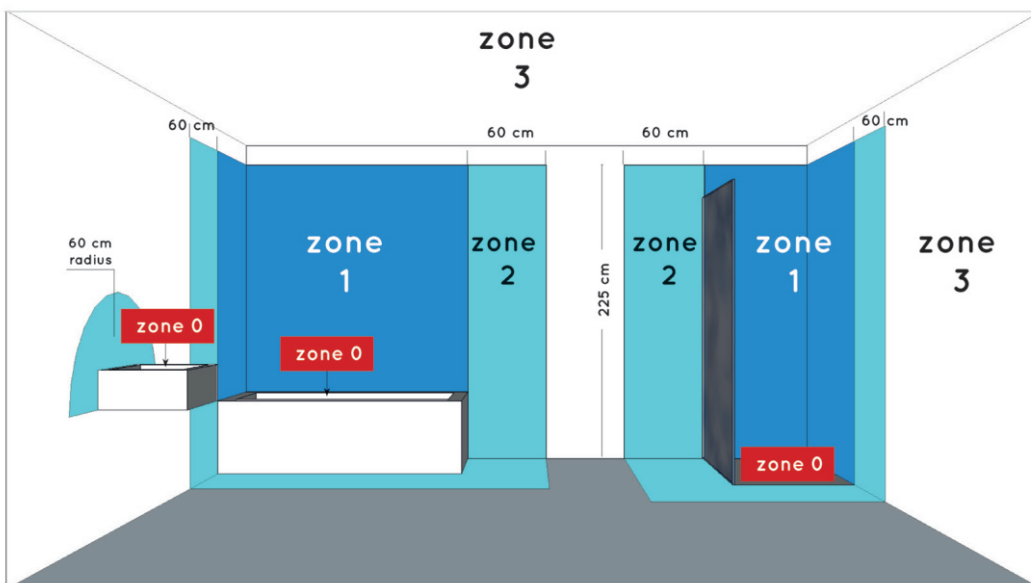

LUCIDE

GENERAL SPECIFICATION

General

Dimensions LxWxH : 24cmx24cmx3,9cm
Height minimum : 3,9cm
Height maximum : 3,9cm
Dimensions shade LxWxH : -
Main material : Aluminum, PMMA
Ceiling rose material : -
Color : Matt black&Matt white
Style : Modern
Shape : Round
Weight : 1kg
Warranty : 3 years

Installation of items in bathroom:

Product specifications

Dimmable : Yes
Light direction : Around(diffuser)
Adjustable in height : Not adjustable In Height (Before Installation)
Directional : 110°
Cable : No cable On Product
Cable length : - cm
Sensor : Without Sensor
Control : Light Switch Control
IP-Class : 44
Electric class : 2
Light source including ?: Yes
Lamp socket : No
Light source number : 72
Power requirements : 220-240V~50Hz
Bulb type & maximum wattage : SMD 4014 LED 15W

EAN code :5411212281302

For more specifications, dimensions please visit

www.lucide.com

INSTALLATION DRAWING SPECIFICATIONS

Dit product bevat een lichtbron van energie-efficiëntieklasse G
 Ce produit contient une source lumineuse de classe énergétique G
 This product contains a light source of energy efficiency class G
 Dieses Produkt enthält eine Lichtquelle der Energieeffizienzklasse G
 Ten produkt zawiera ród o wiat a o klasie efektywno ci energetycznej G