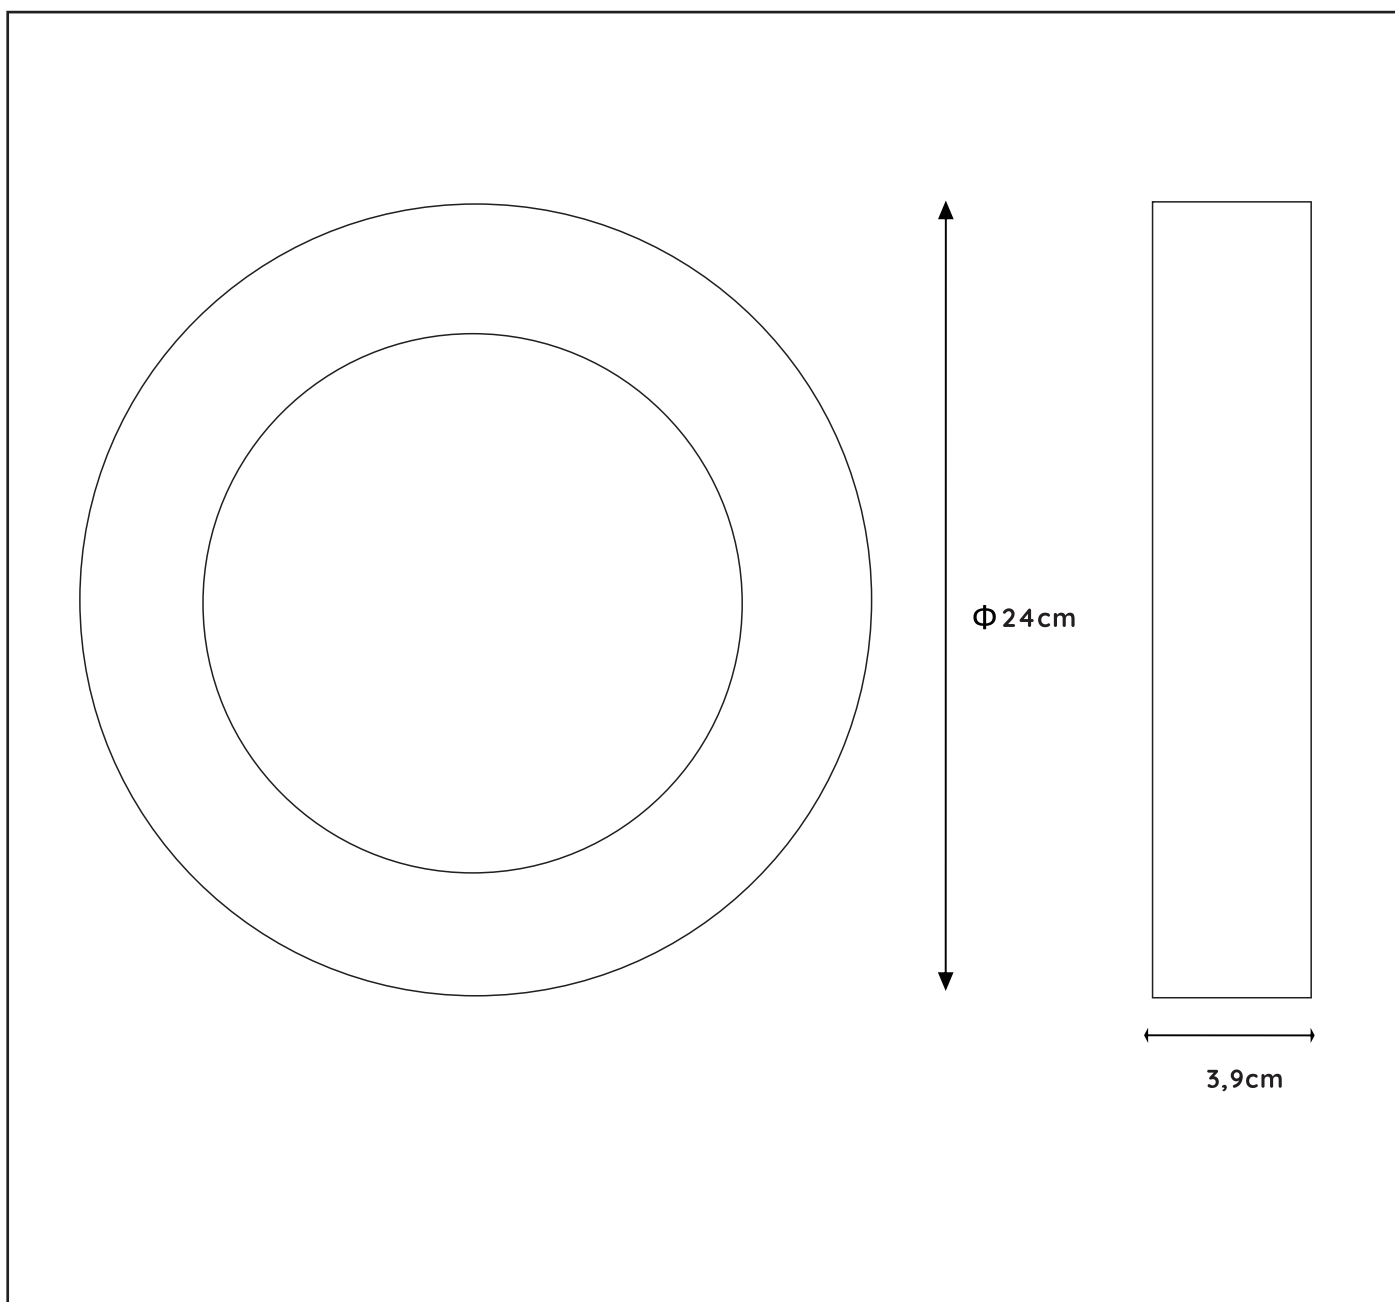

L U C I D E

GENERAL SPECIFICATION

item number : 28116/24/30

EAN code : 5411212281227

item number : 28116/24/31

EAN code : 5411212281302

BRICE LED**General**

Dimensions LxWxH : 24cmx24cmx3,9cm

Height minimum : 3,9cm

Height maximum : 3,9cm

Dimensions shade LxWxH : -

Main material : Aluminum, PMMA

Ceiling rose material : -

Color : Matt black & Matt white

Style : Modern

Shape : Round

IP44

zone 3
minimum

IP21

Product specifications

Dimmable : Yes

Light direction : Around (diffuser)

Adjustable in height : Not adjustable In Height
(Before Installation)

Directional : 110°

For more specifications, dimensions please visit

www.lucide.com

INSTALLATION DRAWING SPECIFICATIONS

Dit product bevat een lichtbron van energie-efficiëntieklasse G
 Ce produit contient une source lumineuse de classe énergétique G
 This product contains a light source of energy efficiency class G
 Dieses Produkt enthält eine Lichtquelle der Energieeffizienzklasse G
 Ten produkt zawiera ród o wiat a o klasie efektywno ci energetycznej G