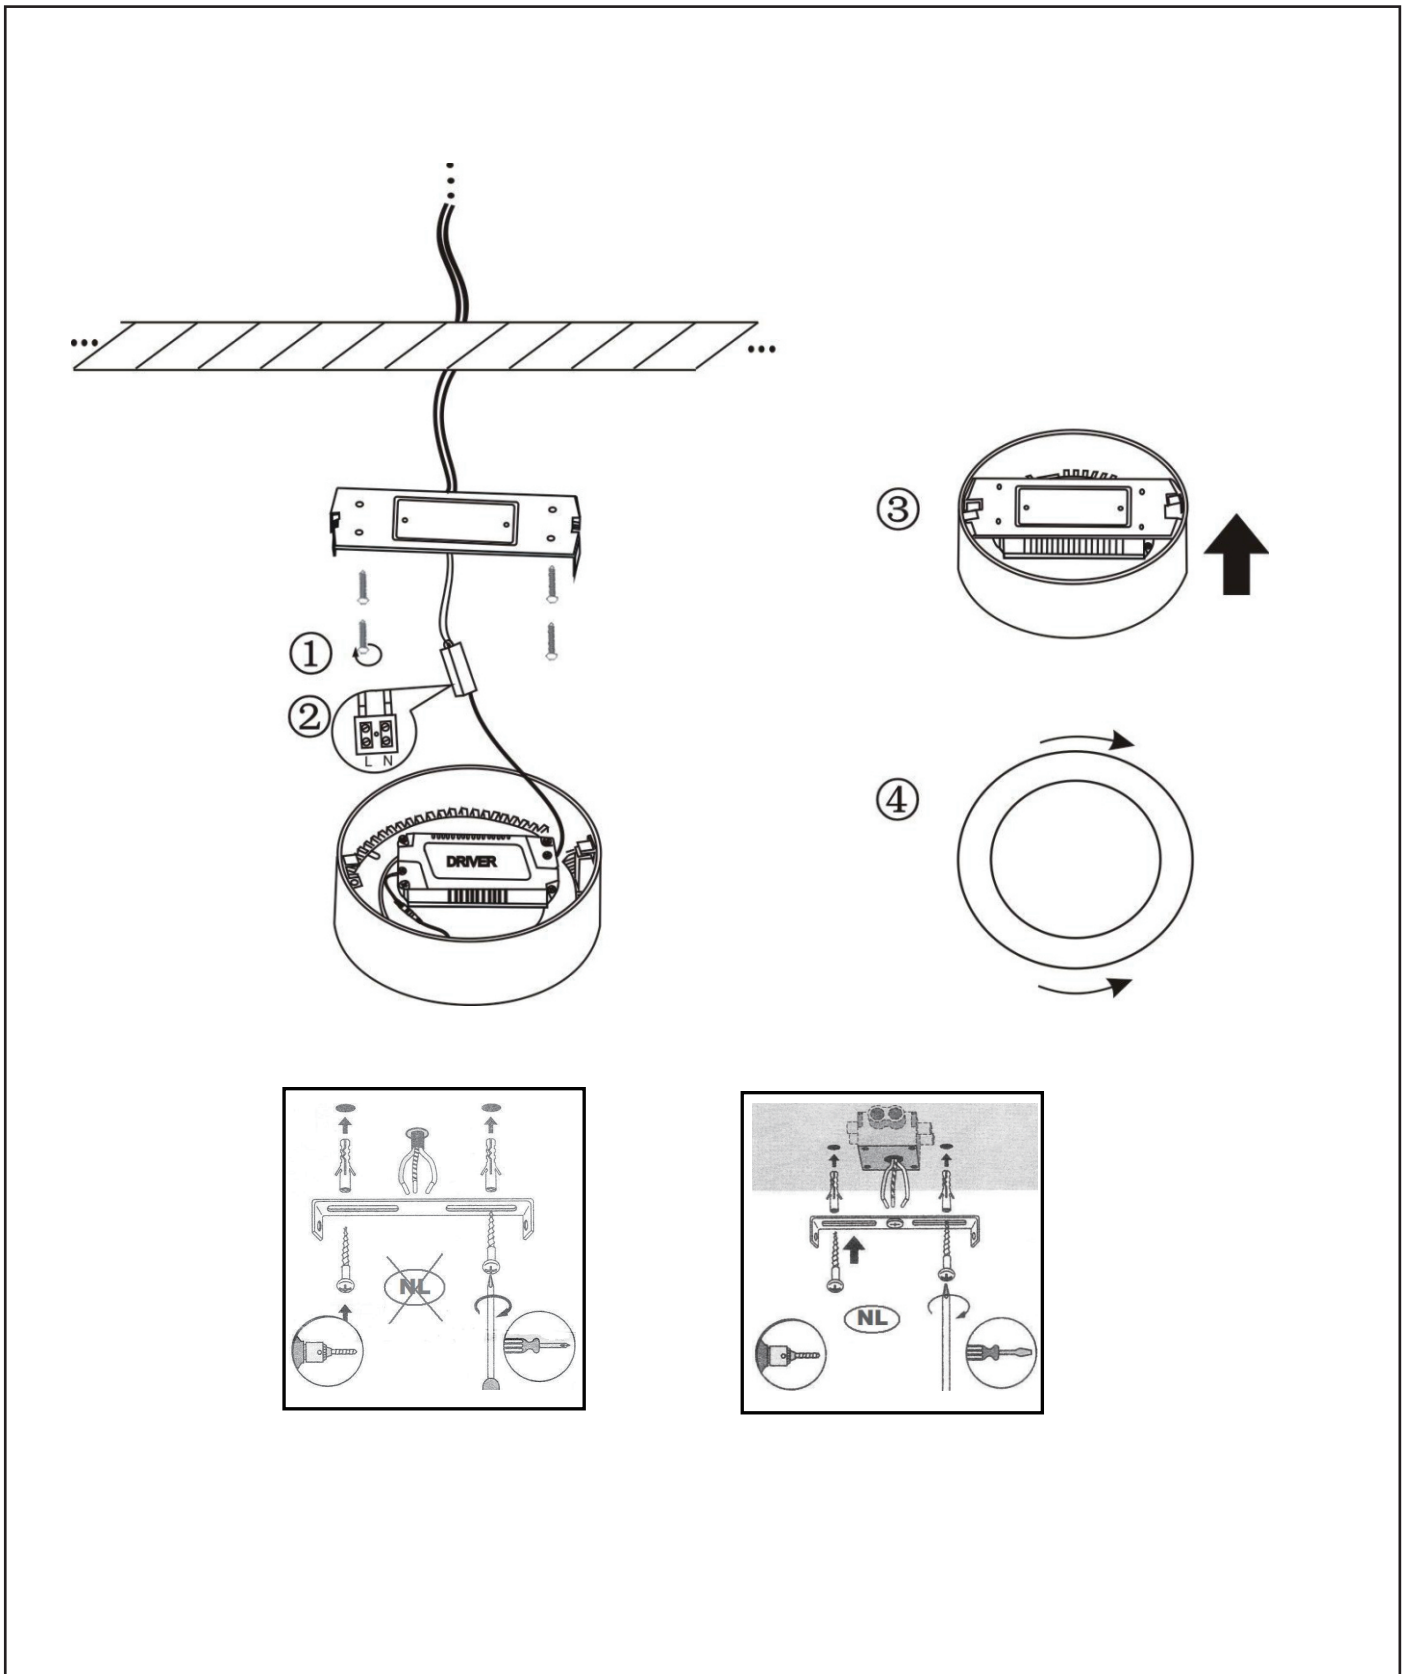

L U C I D E

GENERAL SPECIFICATION

item number : 28116/24/30

EAN code : 5411212281227

item number : 28116/24/31

EAN code : 5411212281302

BRICE LED**General**

Dimensions LxWxH : 24cmx24cmx3,9cm

Height minimum : 3,9cm

Height maximum : 3,9cm

Dimensions shade LxWxH : -

Main material : Aluminum, PMMA

Ceiling rose material : -

Color : Matt black & Matt white

Style : Modern

Shape : Round

Light source number : 72

Power requirements : 220-240V~50Hz

Bulb type & maximum wattage : SMD 4014 LED 15W

BRICE LED

Item number :28116/24/30

EAN code :5411212281227

Item number :28116/24/31

EAN code :5411212281302

For more specifications, dimensions please visit

www.lucide.com

INSTALLATION DRAWING SPECIFICATIONS

Dit product bevat een lichtbron van energie-efficiëntieklasse G
 Ce produit contient une source lumineuse de classe énergétique G
 This product contains a light source of energy efficiency class G
 Dieses Produkt enthält eine Lichtquelle der Energieeffizienzklasse G
 Ten produkt zawiera ród o wiat a o klasie efektywno ci energetycznej G