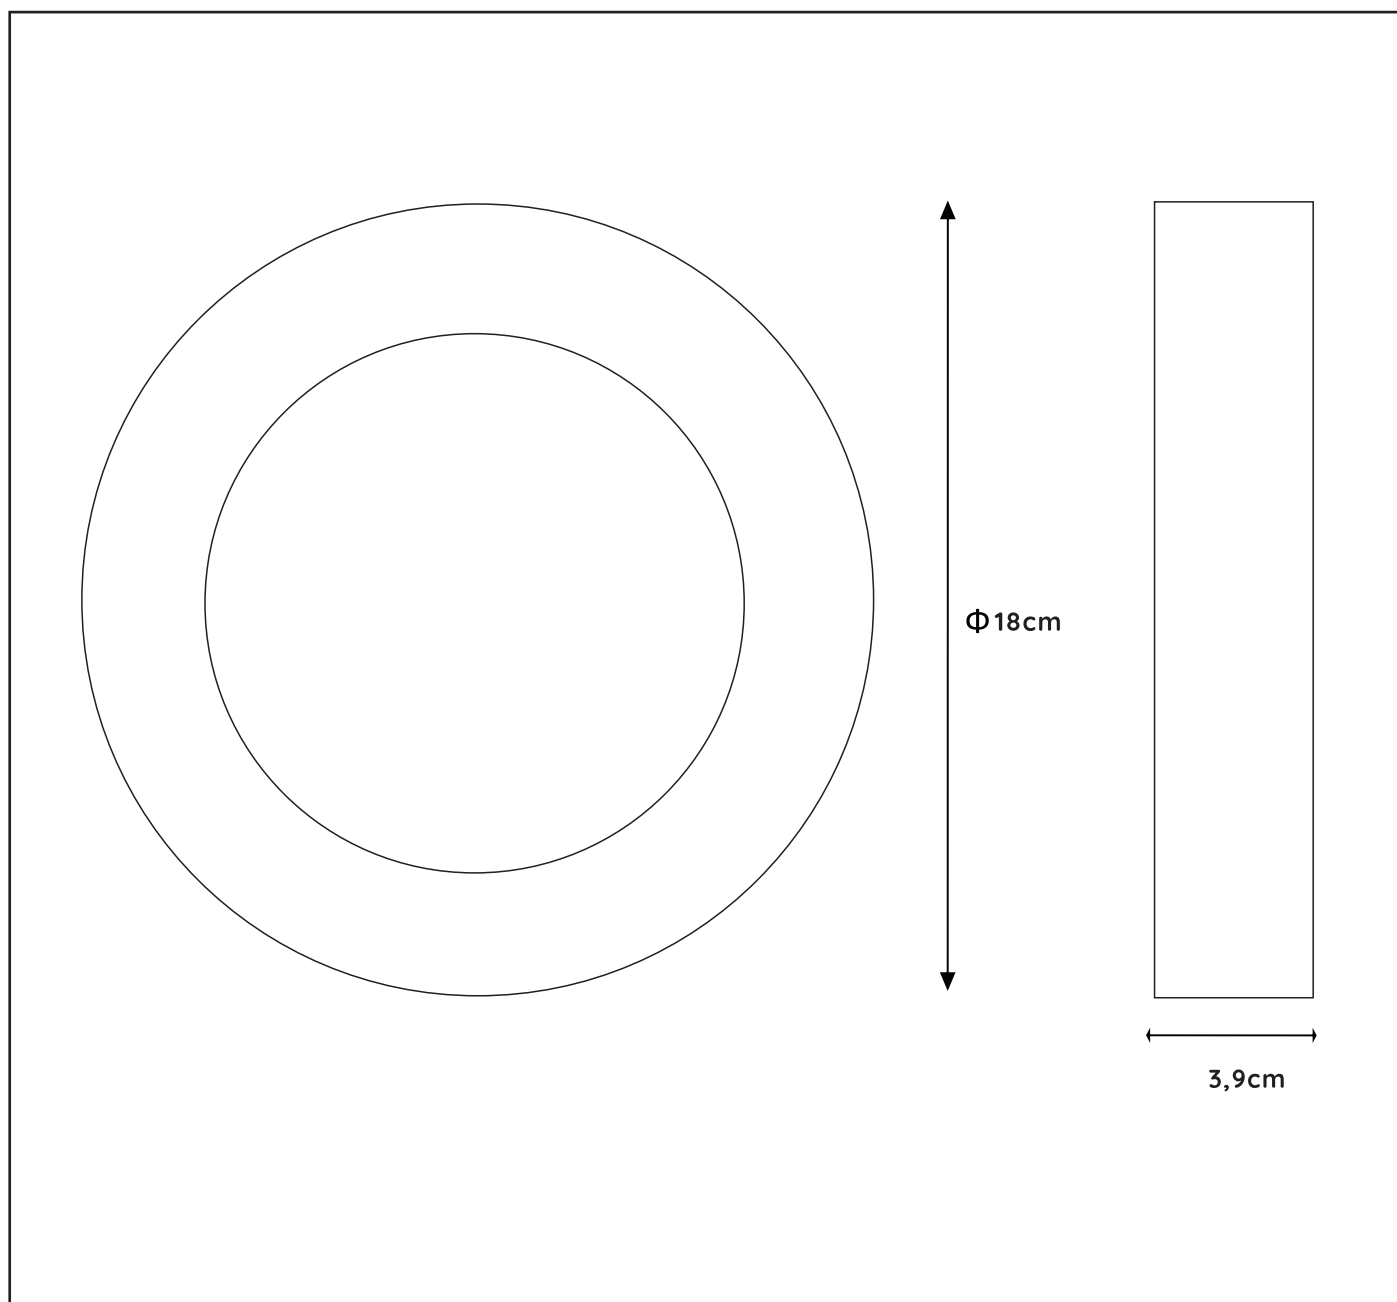

Dimensions LxWxH : 18cmx18cmx3,9cm

Height minimum : 3,9cm

Height maximum : 3,9cm

Dimensions shade LxWxH : -

Main material : Aluminum, PMMA

Ceiling rose material : -

Color : Matt black&Matt white

Style : Modern

zone 3
minimum

Product specifications

Dimmable : Yes

Light direction : Around(diffuser)

Adjustable in height : Not adjustable In Height
(Before Installation)

Directional : 110°

Cable : No cable On Product

Cable length : - cm

Bulb type & maximum wattage : SMD 4014 LED 11W

For more specifications of
this product please visit
www.lucide.com

BRICE LED

Item number :28116/18/30

EAN code :5411212281210

Item number :28116/18/31

EAN code :5411212281296

For more specifications, dimensions please visit

www.lucide.com

INSTALLATION DRAWING SPECIFICATIONS

Dit product bevat een lichtbron van energie-efficiëntieklasse G
 Ce produit contient une source lumineuse de classe énergétique G
 This product contains a light source of energy efficiency class G
 Dieses Produkt enthält eine Lichtquelle der Energieeffizienzklasse G
 Ten produkt zawiera ród o wiat a o klasie efektywno ci energetycznej G