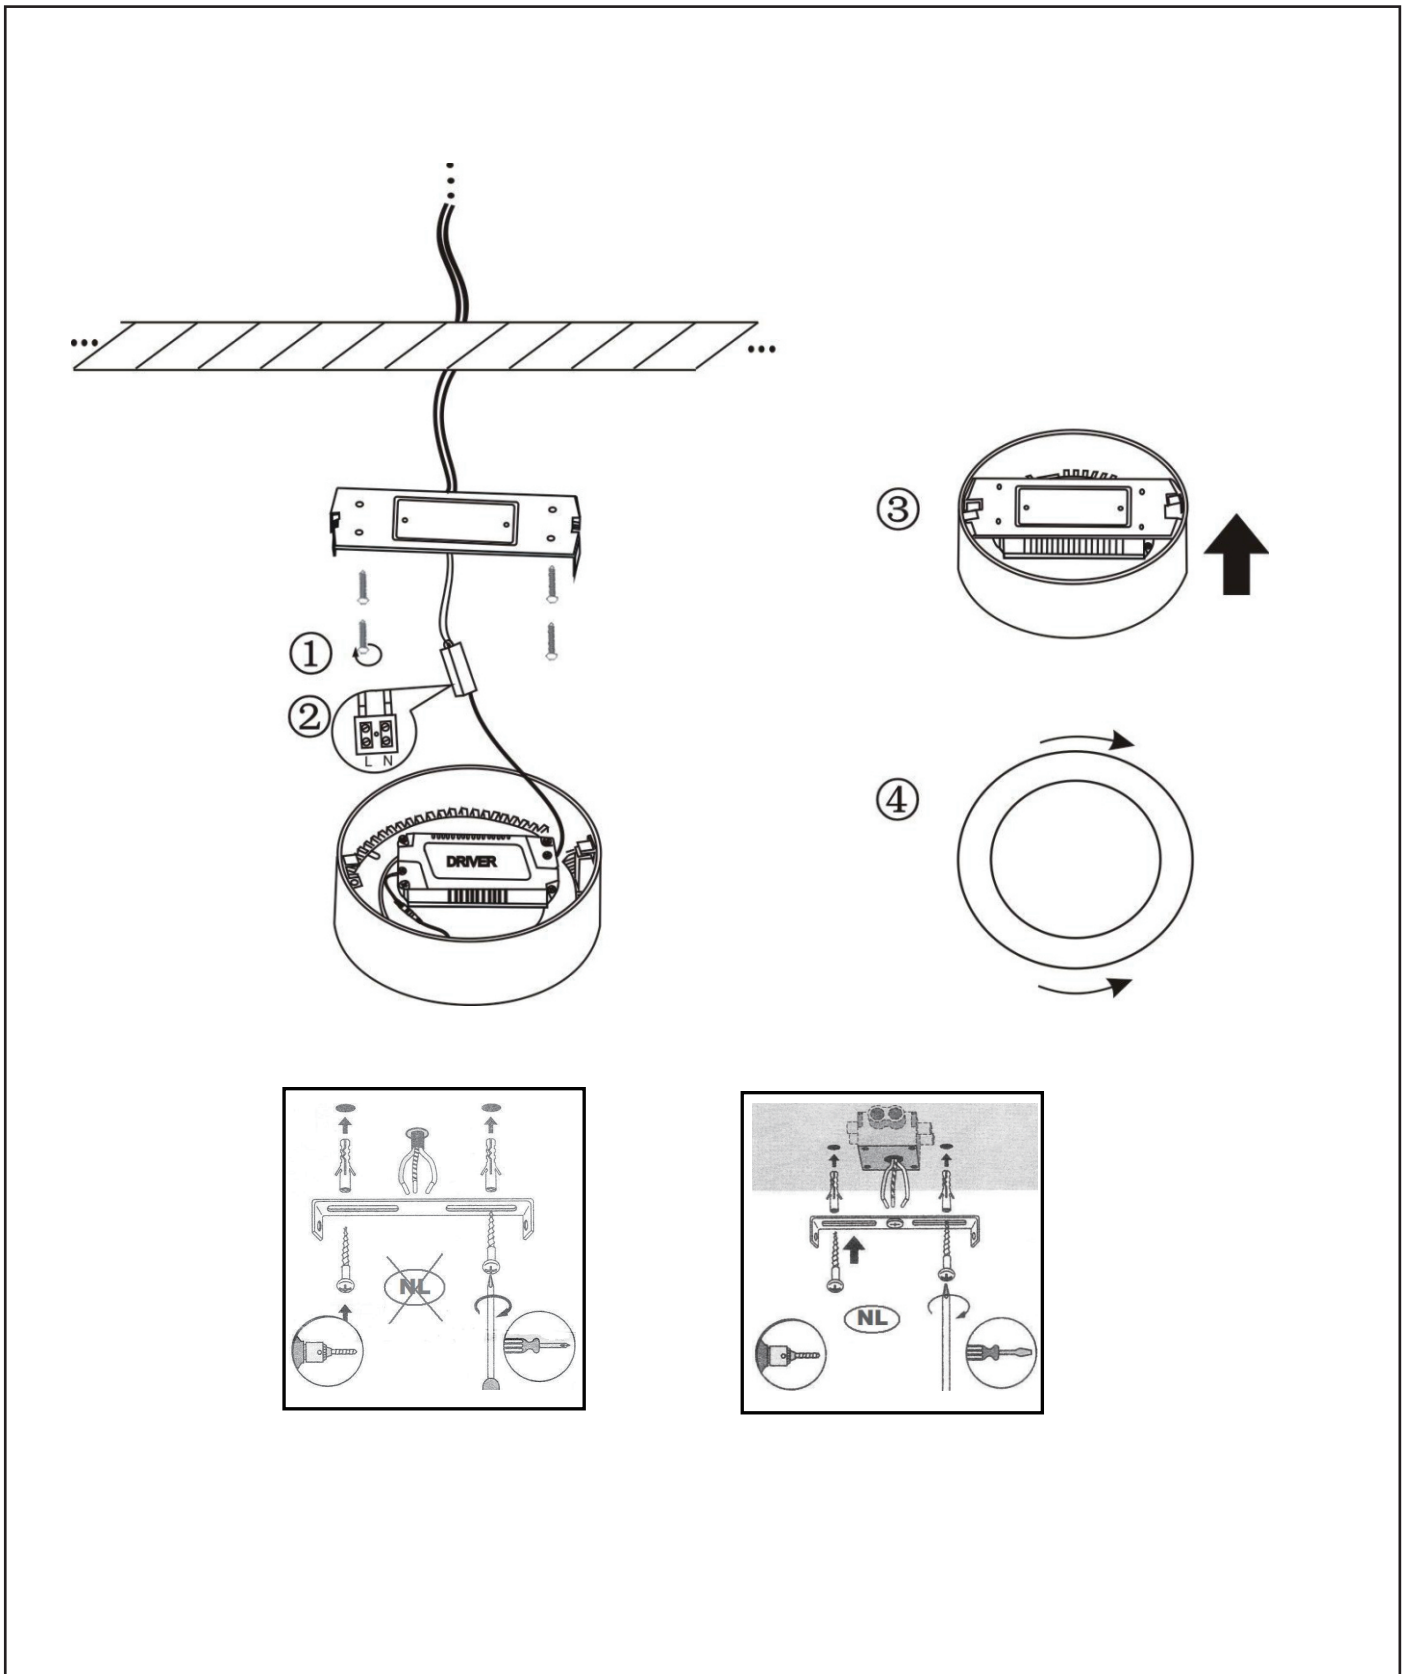

Dimensions LxWxH : 18cmx18cmx3,9cm

Height minimum : 3,9cm

Height maximum : 3,9cm

Dimensions shade LxWxH : -

Main material : Aluminum, PMMA

Ceiling rose material : -

Color : Matt black&Matt white

Style : Modern

zone 3
minimum

Product specifications

Dimmable : Yes

Light direction : Around(diffuser)

Adjustable in height : Not adjustable In Height
(Before Installation)

Directional : 110°

Cable : No cable On Product

Cable length : - cm

Bulb type & maximum wattage : SMD 4014 LED 11W

For more specifications of
this product please visit
www.lucide.com

BRICE LED

Item number :28116/18/30

EAN code :5411212281210

Item number :28116/18/31

EAN code :5411212281296

For more specifications, dimensions please visit

www.lucide.com

INSTALLATION DRAWING SPECIFICATIONS

Dit product bevat een lichtbron van energie-efficiëntieklasse G
 Ce produit contient une source lumineuse de classe énergétique G
 This product contains a light source of energy efficiency class G
 Dieses Produkt enthält eine Lichtquelle der Energieeffizienzklasse G
 Ten produkt zawiera ród o wiat a o klasie efektywno ci energetycznej G