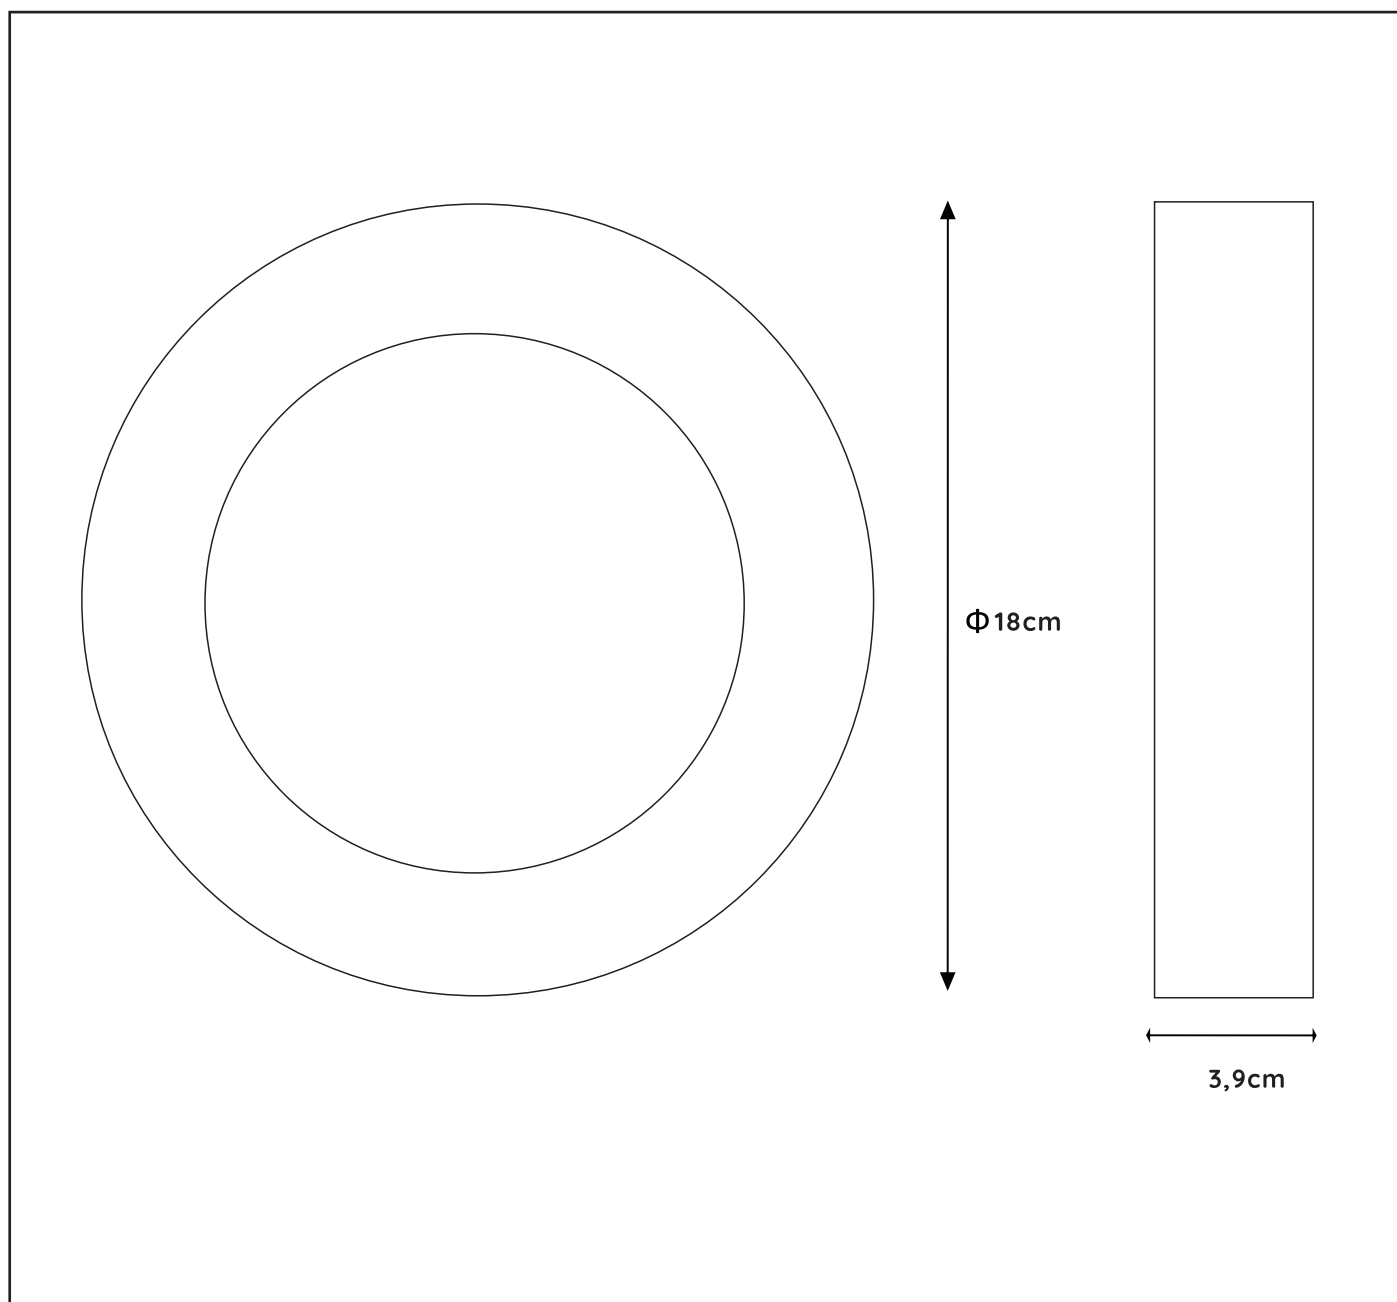

LUCIDE

GENERAL SPECIFICATION

General

Dimensions LxWxH : 18cmx18cmx3,9cm
Height minimum : 3,9cm
Height maximum : 3,9cm
Dimensions shade LxWxH : -
Main material : Aluminum, PMMA
Ceiling rose material : -
Color : Matt black&Matt white
Style : Modern
Shape : Round
Weight : 0,7 kg
Warranty : 3 years

Installation of items in bathroom:

Product specifications

Dimmable : Yes
Light direction : Around(diffuser)
Adjustable in height : Not adjustable In Height (Before Installation)
Directional : 110°
Cable : No cable On Product
Cable length : - cm
Sensor : Without Sensor
Control : Light Switch Control
IP-Class : 44
Electric class : 2
Light source including ?: Yes
Lamp socket : No
Light source number : 54
Power requirements : 220-240V~50Hz
Bulb type & maximum wattage : SMD 4014 LED 11W

EAN code :5411212281296

For more specifications, dimensions please visit

www.lucide.com

INSTALLATION DRAWING SPECIFICATIONS

Dit product bevat een lichtbron van energie-efficiëntieklasse G
 Ce produit contient une source lumineuse de classe énergétique G
 This product contains a light source of energy efficiency class G
 Dieses Produkt enthält eine Lichtquelle der Energieeffizienzklasse G
 Ten produkt zawiera ród o wiat a o klasie efektywno ci energetycznej G