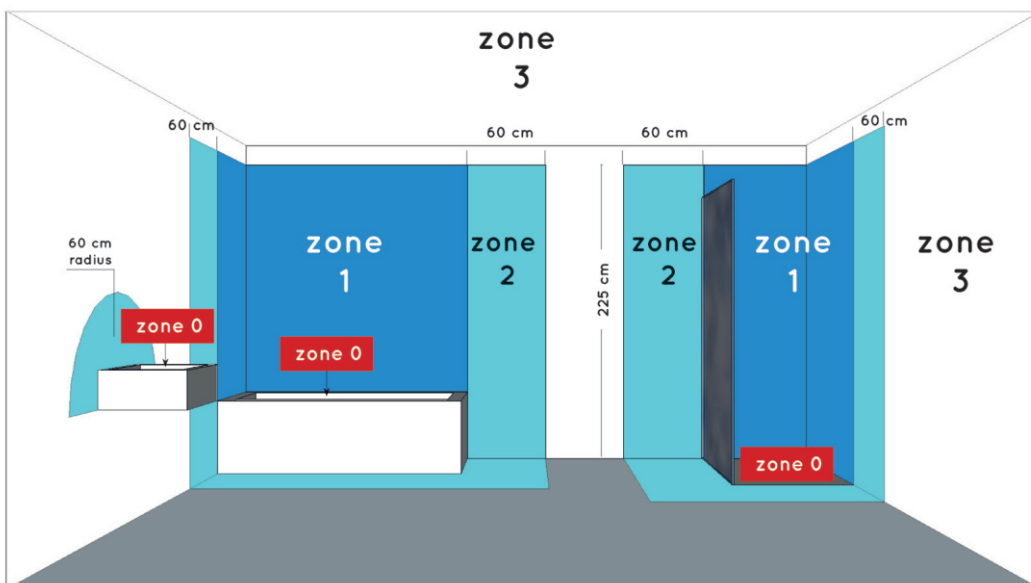

LUCIDE

GENERAL SPECIFICATION

General

Dimensions LxWxH : 18cmx18cmx3,9cm
Height minimum : 3,9cm
Height maximum : 3,9cm
Dimensions shade LxWxH : -
Main material : Aluminum, PMMA
Ceiling rose material : -
Color : Matt black&Matt white
Style : Modern
Shape : Round
Weight : 0,7 kg
Warranty : 3 years

Installation of items in bathroom:

Product specifications

Dimmable : Yes
Light direction : Around(diffuser)
Adjustable in height : Not adjustable In Height (Before Installation)
Directional : 110°
Cable : No cable On Product
Cable length : - cm
Sensor : Without Sensor
Control : Light Switch Control
IP-Class : 44
Electric class : 2
Light source including ?: Yes
Lamp socket : No
Light source number : 54
Power requirements : 220-240V~50Hz
Bulb type & maximum wattage : SMD 4014 LED 11W

EAN code :5411212281296

For more specifications, dimensions please visit

www.lucide.com

INSTALLATION DRAWING SPECIFICATIONS

Dit product bevat een lichtbron van energie-efficiëntieklasse G
 Ce produit contient une source lumineuse de classe énergétique G
 This product contains a light source of energy efficiency class G
 Dieses Produkt enthält eine Lichtquelle der Energieeffizienzklasse G
 Ten produkt zawiera ród o wiat a o klasie efektywno ci energetycznej G