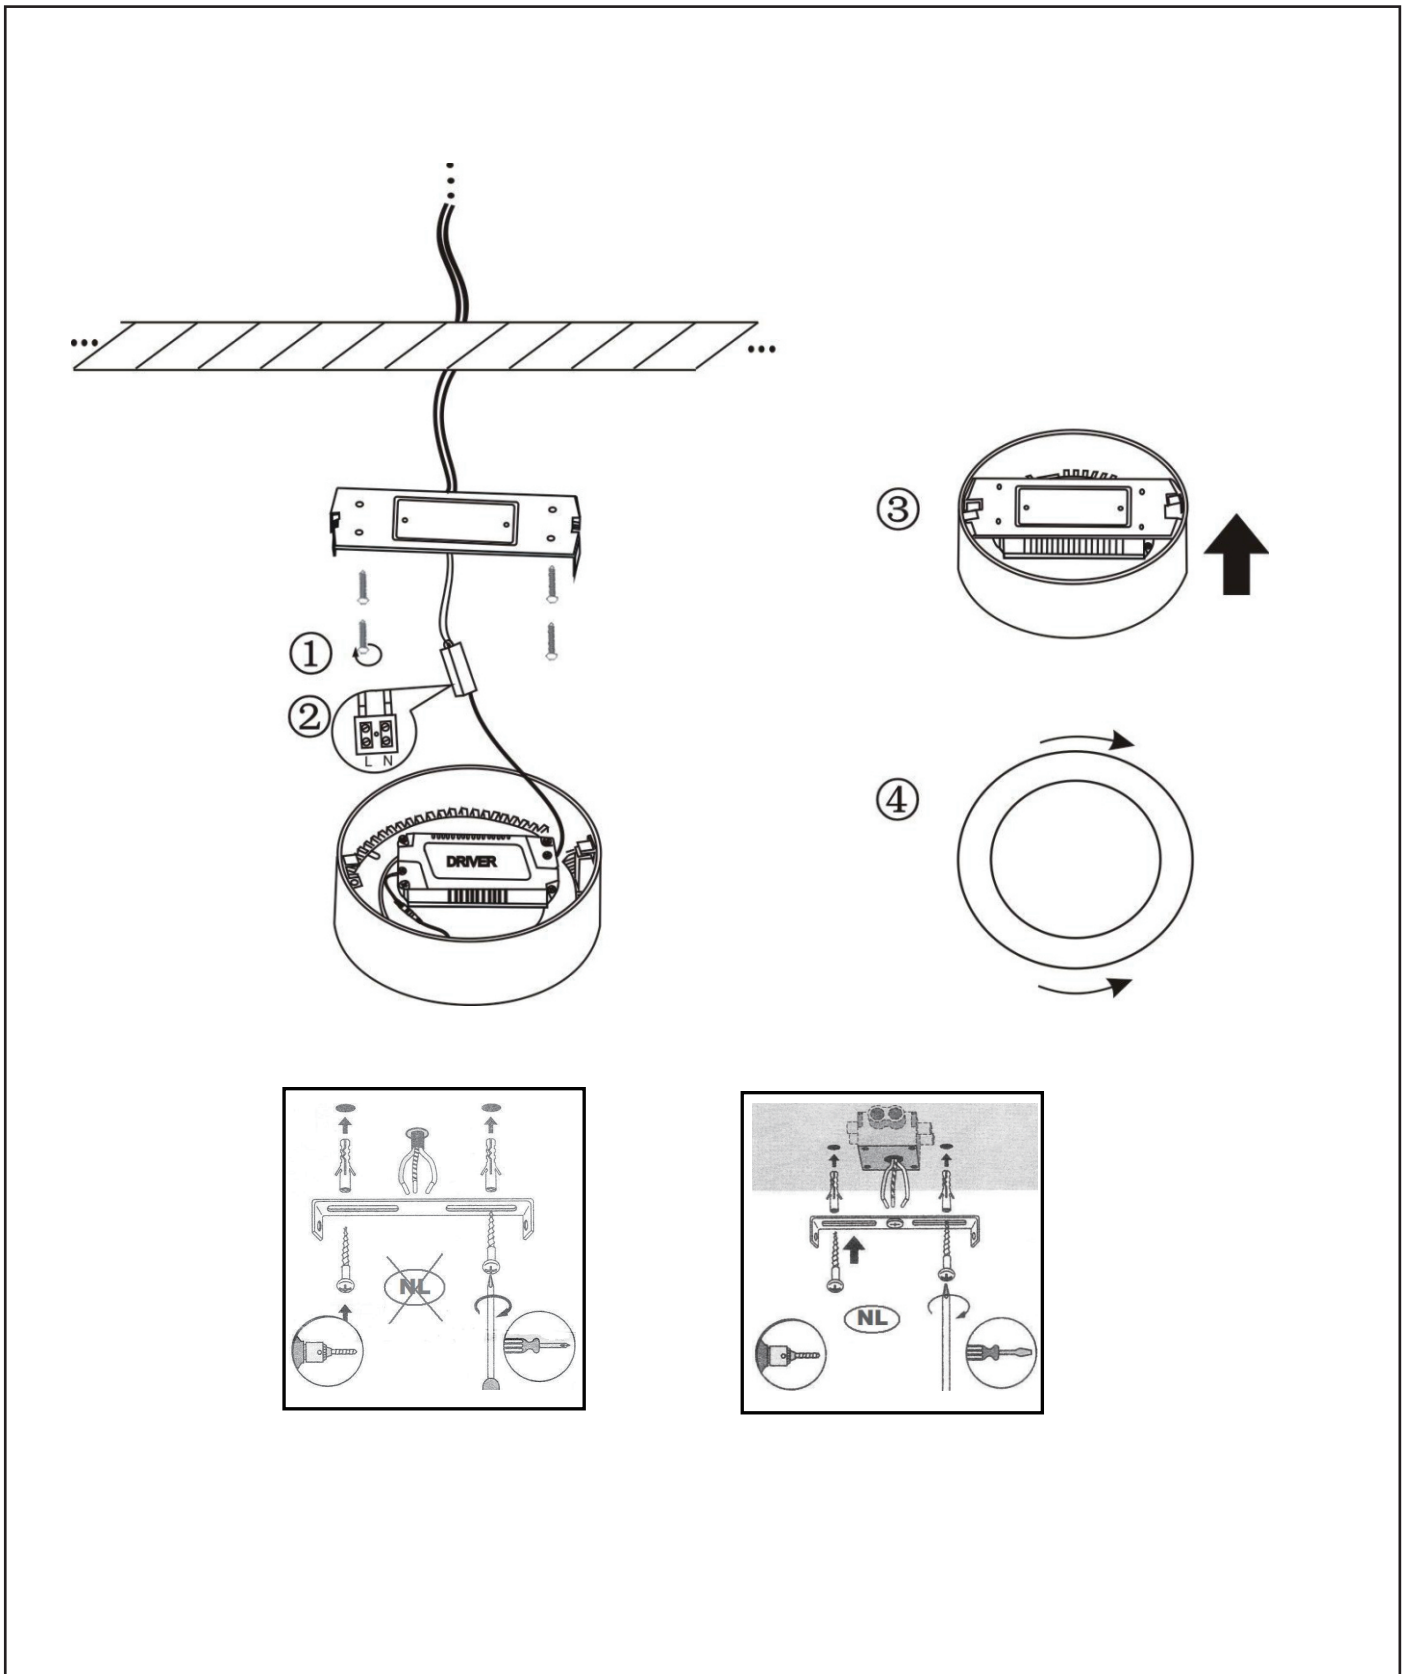

LUCIDE

GENERAL SPECIFICATION

General

Dimensions LxWxH : 18cmx18cmx3,9cm
Height minimum : 3,9cm
Height maximum : 3,9cm
Dimensions shade LxWxH : -
Main material : Aluminum, PMMA
Ceiling rose material : -
Color : Matt black&Matt white
Style : Modern
Shape : Round
Weight : 0,7 kg
Warranty : 3 years

Installation of items in bathroom:

Product specifications

Dimmable : Yes
Light direction : Around(diffuser)
Adjustable in height : Not adjustable In Height (Before Installation)
Directional : 110°
Cable : No cable On Product
Cable length : - cm
Sensor : Without Sensor
Control : Light Switch Control
IP-Class : 44
Electric class : 2
Light source including ?: Yes
Lamp socket : No
Light source number : 54
Power requirements : 220-240V~50Hz
Bulb type & maximum wattage : SMD 4014 LED 11W

IP classifications	zone 0	zone 1 minimum	zone 2 minimum	zone 3 minimum

For more specifications of this product please visit www.lucide.com

BRICE LED

Item number :28116/18/30

EAN code :5411212281210

Item number :28116/18/31

EAN code :5411212281296

For more specifications, dimensions please visit

www.lucide.com

INSTALLATION DRAWING SPECIFICATIONS

Dit product bevat een lichtbron van energie-efficiëntieklasse G
 Ce produit contient une source lumineuse de classe énergétique G
 This product contains a light source of energy efficiency class G
 Dieses Produkt enthält eine Lichtquelle der Energieeffizienzklasse G
 Ten produkt zawiera ród o wiat a o klasie efektywno ci energetycznej G