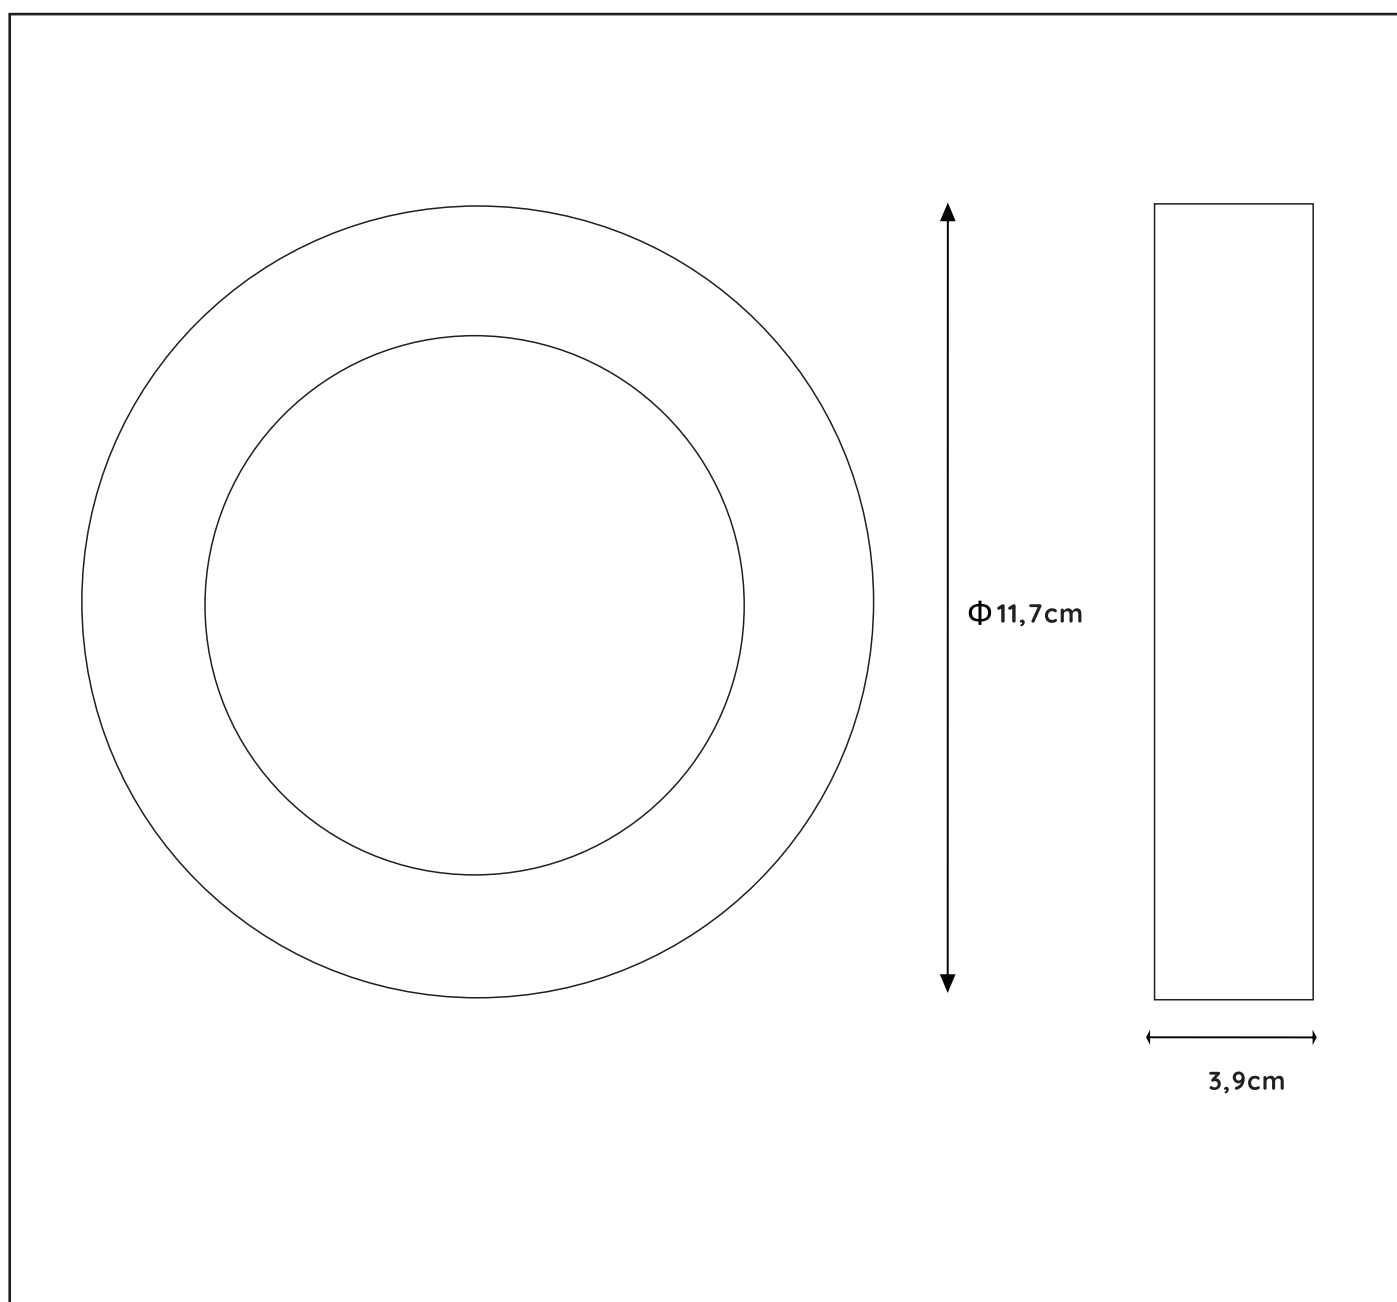

Dimensions LxWxH : 11,7cmx11,7cmx3,9cm

Height minimum : 3,9cm

Height maximum : 3,9cm

Dimensions shade LxWxH : -

Main material : Aluminum, PMMA

Ceiling rose material : -

Color : Matt black&Matt white

Style : Modern

Shape : Round

Weight : 0,29kg

Warranty : 3 years

Installation of items in bathroom:

Product specifications

Dimmable : Yes

Light direction : Around(diffuser)

Adjustable in height : Not adjustable In Height
(Before Installation)

zone 2
minimum

IP44

zone 3
minimum

IP21

For more specifications of
this product please visit
www.lucide.com

LUCIDE

TECHNICALDRAWING & DIMENSIONS

BRICE LED

Item number :28116/11/30

EAN code :5411212281203

Item number :28116/11/31

EAN code :5411212281289

For more specifications, dimensions please visit

www.lucide.com

INSTALLATION DRAWING SPECIFICATIONS

Dit product bevat een lichtbron van energie-efficiëntieklasse G
 Ce produit contient une source lumineuse de classe énergétique G
 This product contains a light source of energy efficiency class G
 Dieses Produkt enthält eine Lichtquelle der Energieeffizienzklasse G
 Ten produkt zawiera ród o wiat a o klasie efektywno ci energetycznej G