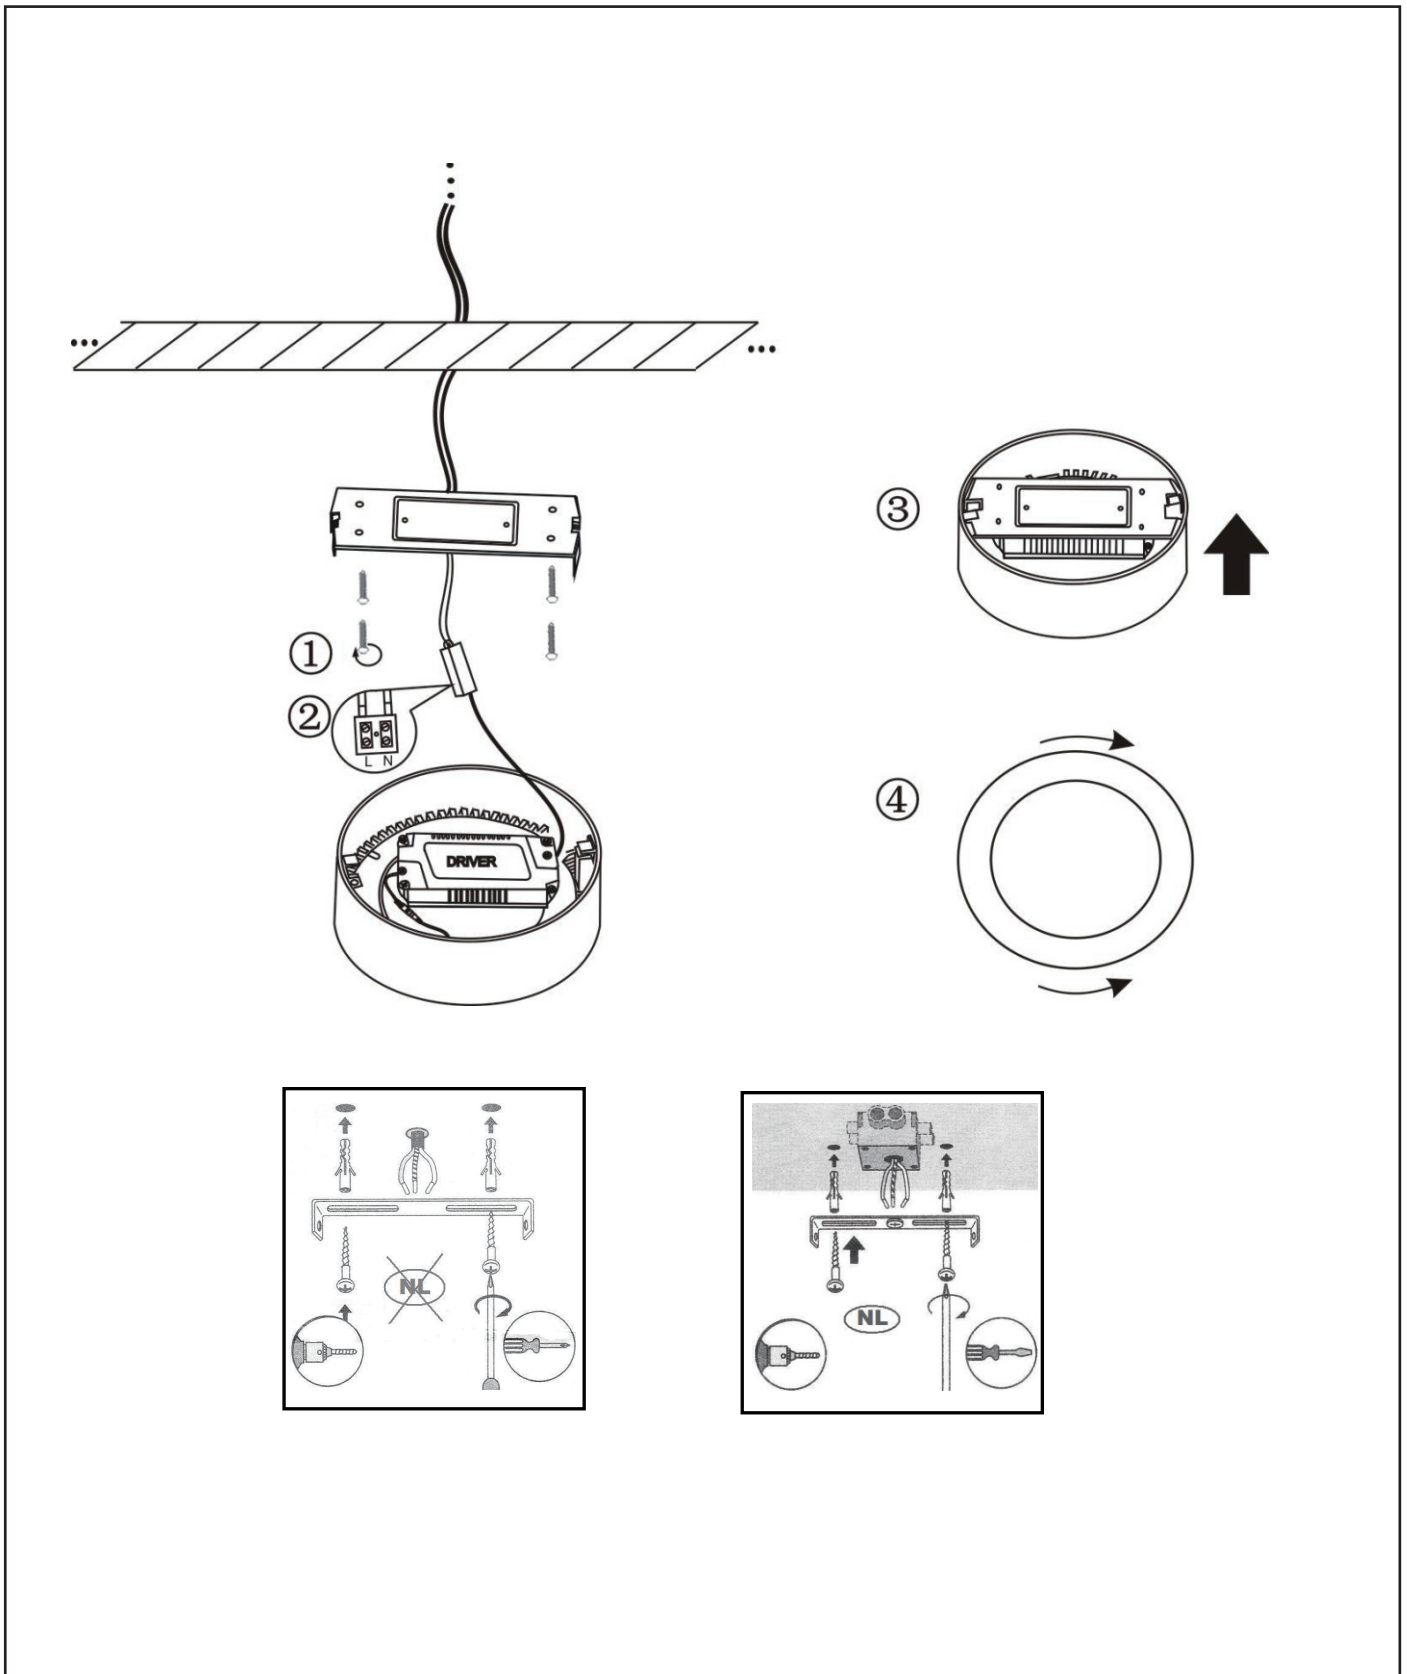

Dimensions LxWxH : 11,7cmx11,7cmx3,9cm

Height minimum : 3,9cm

Height maximum : 3,9cm

Dimensions shade LxWxH : -

Main material : Aluminum, PMMA

Ceiling rose material : -

Color : Matt black&Matt white

Style : Modern

Shape : Round

Weight : 0,29kg

Warranty : 3 years

Installation of items in bathroom:

Product specifications

Dimmable : Yes

Light direction : Around(diffuser)

Adjustable in height : Not adjustable In Height
(Before Installation)

Directional : 110°

Cable : No cable On Product

Cable length : - cm

Sensor : Without Sensor

Control : Light Switch Control

IP-Class : 44

Electric class : 2

Light source including ?: Yes

Item number :28116/11/30

EAN code :5411212281203

Item number :28116/11/31

EAN code :5411212281289

For more specifications, dimensions please visit

www.lucide.com

INSTALLATION DRAWING SPECIFICATIONS

Dit product bevat een lichtbron van energie-efficiëntieklasse G
 Ce produit contient une source lumineuse de classe énergétique G
 This product contains a light source of energy efficiency class G
 Dieses Produkt enthält eine Lichtquelle der Energieeffizienzklasse G
 Ten produkt zawiera ród o wiat a o klasie efektywno ci energetycznej G