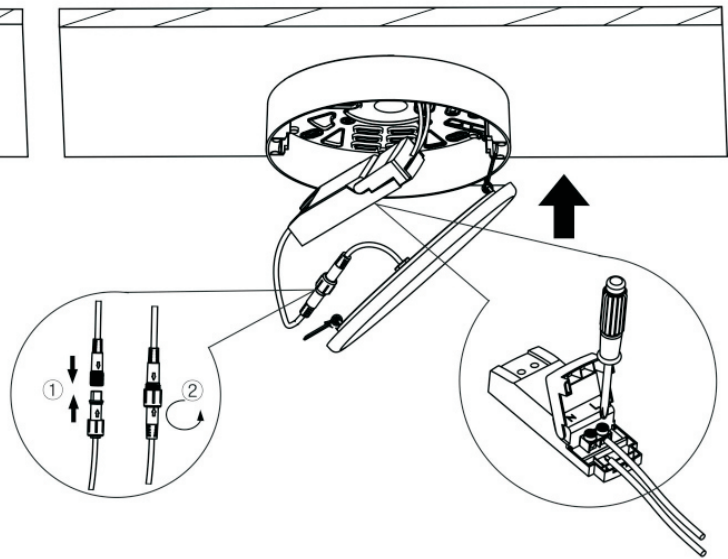

### General

**Dimensions LxWxH** : Ø21,5 cm x 4,6 cm  
**Height minimum** : 4,6 cm  
**Height maximum** : 4,6 cm  
**Dimensions shade LxWxH** : Ø 21,5cm x 0,92 cm  
**Main material** : Aluminum, PMMA,Plastic  
**Ceiling rose material** : -  
**Color** : Matt black&Matt white  
**Style** : Modern  
**Shape** : Round  
**Weight** : 0,90 kg  
**Warranty** : 3 years

### Product specifications

**Dimmable** : Yes  
**Light direction** : Around (Diffuse)  
**Adjustable in height** : Not adjustable In Height (Before Installation)  
**Directional** : 120°  
**Cable** : No Cable On Product  
**Cable length** : -  
**Sensor** : Without Sensor  
**Control** : Light Switch Control  
**IP-Class** : Recessed 66, Surface mounted 44  
**Electric class** : 2  
**Light source including ?** : Yes  
**Lamp socket** : No  
**Light source number** : 136pcs  
**Power requirements** : 220-240V~50Hz  
**Bulb type & maximum wattage** : SMD 2016 LED,30W

## CERES LED

Item number : 28112/30/30

EAN code : 5411212281128

Item number : 28112/30/31

EAN code : 5411212281135

For more specifications, dimensions please visit  
[www.lucide.com](http://www.lucide.com)

Surface mounted installation(IP44)  
 Opbouw montage(IP44)  
 Plafonnier(IP44)  
 Aufbaumontage(IP44)

①

②

③

④

Recessed installation(IP66)  
 Inbouw(IP66)  
 Installation encastrée(IP66)  
 Einbau(IP66)

Dit product bevat een lichtbron van energie-efficiëntieklasse G  
 Ce produit contient une source lumineuse de classe énergétique G  
 This product contains a light source of energy efficiency class G  
 Dieses Produkt enthält eine Lichtquelle der Energieeffizienzklasse G  
 Ten produkt zawiera ród o wiat a o klasie efektywno ci energetycznej G