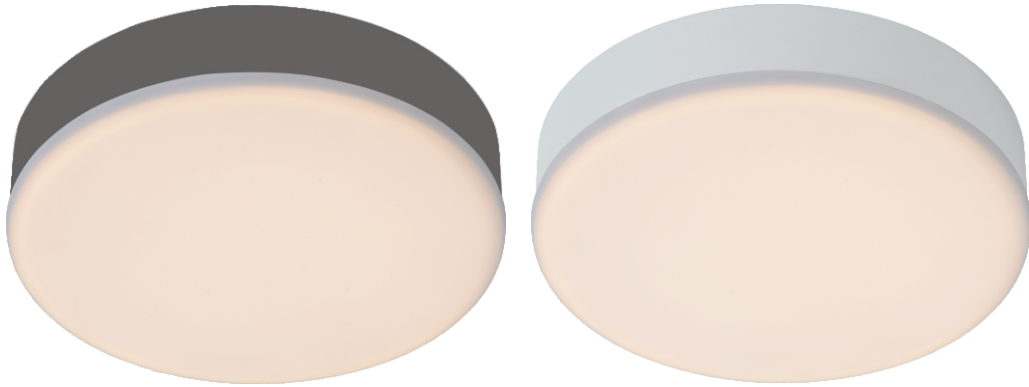

LUCIDE

item number : 28112/30/30

EAN code : 5411212281128

item number : 28112/30/31

EAN code : 5411212281135

**CERES LED**

### General

**Dimensions LxWxH** : Ø21,5 cm x 4,6 cm  
**Height minimum** : 4,6 cm  
**Height maximum** : 4,6 cm  
**Dimensions shade LxWxH** : Ø 21,5cm x 0,92 cm  
**Main material** : Aluminum, PMMA,Plastic  
**Ceiling rose material** : -  
**Color** : Matt black&Matt white  
**Style** : Modern  
**Shape** : Round  
**Weight** : 0,90 kg  
**Warranty** : 3 years

## CERES LED

Item number : 28112/30/30

EAN code : 5411212281128

Item number : 28112/30/31

EAN code : 5411212281135

For more specifications, dimensions please visit  
[www.lucide.com](http://www.lucide.com)