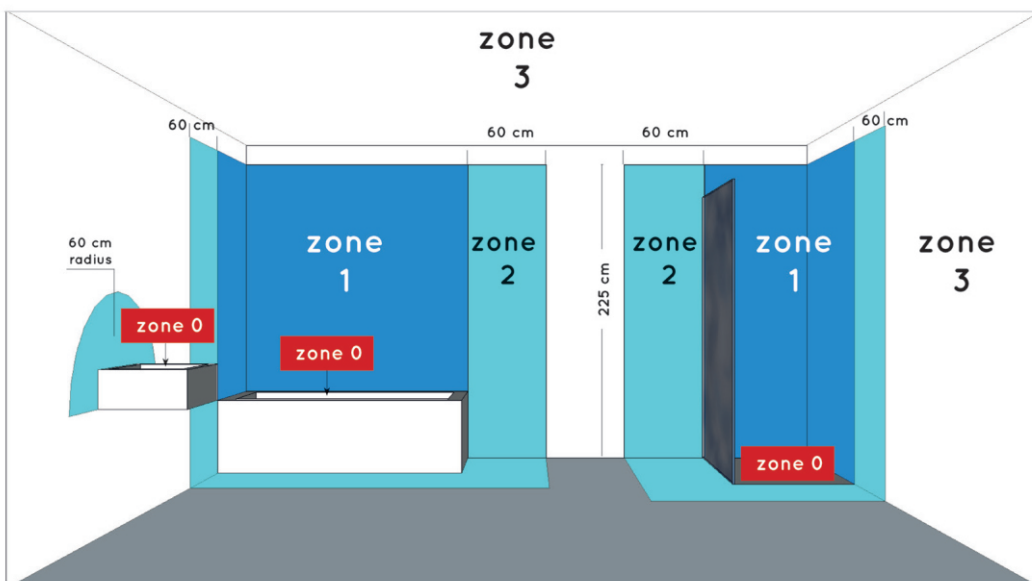

LUCIDE

item number : 28112/30/30

EAN code : 5411212281128

item number : 28112/30/31

EAN code : 5411212281135

**CERES LED**

### General

**Dimensions LxWxH** : Ø21,5 cm x 4,6 cm  
**Height minimum** : 4,6 cm  
**Height maximum** : 4,6 cm  
**Dimensions shade LxWxH** : Ø 21,5cm x 0,92 cm  
**Main material** : Aluminum, PMMA,Plastic  
**Ceiling rose material** : -  
**Color** : Matt black&Matt white  
**Style** : Modern  
**Shape** : Round  
**Weight** : 0,90 kg  
**Warranty** : 3 years

### Product specifications

**Dimmable** : Yes  
**Light direction** : Around (Diffuse)  
**Adjustable in height** : Not adjustable In Height (Before Installation)  
**Directional** : 120°  
**Cable** : No Cable On Product  
**Cable length** : -  
**Sensor** : Without Sensor  
**Control** : Light Switch Control  
**IP-Class** : Recessed 66, Surface mounted 44  
**Electric class** : 2  
**Light source including ?** : Yes  
**Lamp socket** : No  
**Light source number** : 136pcs  
**Power requirements** : 220-240V~50Hz  
**Bulb type & maximum wattage** : SMD 2016 LED,30W