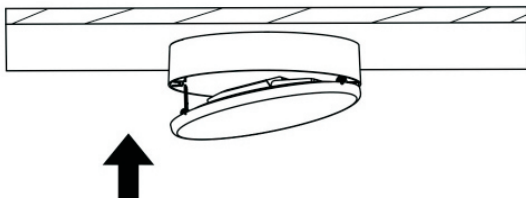

### General

**Dimensions LxWxH** : Ø21,5 cm x 4,6 cm  
**Height minimum** : 4,6 cm  
**Height maximum** : 4,6 cm  
**Dimensions shade LxWxH** : Ø 21,5cm x 0,92 cm  
**Main material** : Aluminum, PMMA,Plastic  
**Ceiling rose material** : -  
**Color** : Matt black&Matt white  
**Style** : Modern  
**Shape** : Round  
**Weight** : 0,90 kg  
**Warranty** : 3 years

### Product specifications

**Dimmable** : Yes  
**Light direction** : Around (Diffuse)  
**Adjustable in height** : Not adjustable In Height (Before Installation)  
**Directional** : 120°  
**Cable** : No Cable On Product  
**Cable length** : -  
**Sensor** : Without Sensor  
**Control** : Light Switch Control  
**IP-Class** : Recessed 66, Surface mounted 44  
**Electric class** : 2  
**Light source including ?** : Yes  
**Lamp socket** : No  
**Light source number** : 136pcs  
**Power requirements** : 220-240V~50Hz  
**Bulb type & maximum wattage** : SMD 2016 LED,30W

Surface mounted installation(IP44)  
 Opbouw montage(IP44)  
 Plafonnier(IP44)  
 Aufbaumontage(IP44)

①

②

③

④

Recessed installation(IP66)  
 Inbouw(IP66)  
 Installation encastrée(IP66)  
 Einbau(IP66)

Dit product bevat een lichtbron van energie-efficiëntieklasse G  
 Ce produit contient une source lumineuse de classe énergétique G  
 This product contains a light source of energy efficiency class G  
 Dieses Produkt enthält eine Lichtquelle der Energieeffizienzklasse G  
 Ten produkt zawiera ród o wiat a o klasie efektywno ci energetycznej G