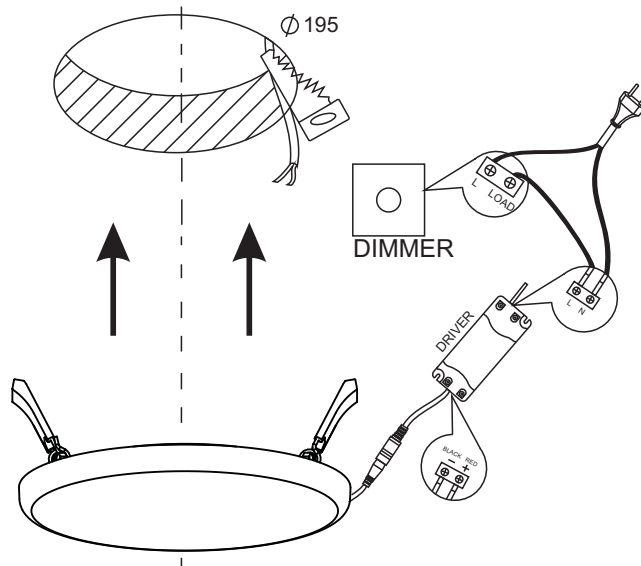

### General

**Dimensions LxWxH** : Ø21,5 cm x 4,6 cm  
**Height minimum** : 4,6 cm  
**Height maximum** : 4,6 cm  
**Dimensions shade LxWxH** : Ø 21,5cm x 0,92 cm  
**Main material** : Aluminum, PMMA,Plastic  
**Ceiling rose material** : -  
**Color** : Matt black&Matt white  
**Style** : Modern  
**Shape** : Round  
**Weight** : 0,90 kg  
**Warranty** : 3 years

### Product specifications

**Dimmable** : Yes  
**Light direction** : Around (Diffuse)  
**Adjustable in height** : Not adjustable In Height (Before Installation)  
**Directional** : 120°  
**Cable** : No Cable On Product  
**Cable length** : -  
**Sensor** : Without Sensor  
**Control** : Light Switch Control  
**IP-Class** : Recessed 66, Surface mounted 44  
**Electric class** : 2  
**Light source including ?** : Yes  
**Lamp socket** : No  
**Light source number** : 136pcs  
**Power requirements** : 220-240V~50Hz  
**Bulb type & maximum wattage** : SMD 2016 LED,30W

## CERES LED

Item number : 28112/30/30

EAN code : 5411212281128

Item number : 28112/30/31

EAN code : 5411212281135

For more specifications, dimensions please visit  
[www.lucide.com](http://www.lucide.com)

Surface mounted installation(IP44)  
 Opbouw montage(IP44)  
 Plafonnier(IP44)  
 Aufbaumontage(IP44)

①

②

③

④

Recessed installation(IP66)  
 Inbouw(IP66)  
 Installation encastrée(IP66)  
 Einbau(IP66)

Dit product bevat een lichtbron van energie-efficiëntieklasse G  
 Ce produit contient une source lumineuse de classe énergétique G  
 This product contains a light source of energy efficiency class G  
 Dieses Produkt enthält eine Lichtquelle der Energieeffizienzklasse G  
 Ten produkt zawiera ród o wiat a o klasie efektywno ci energetycznej G