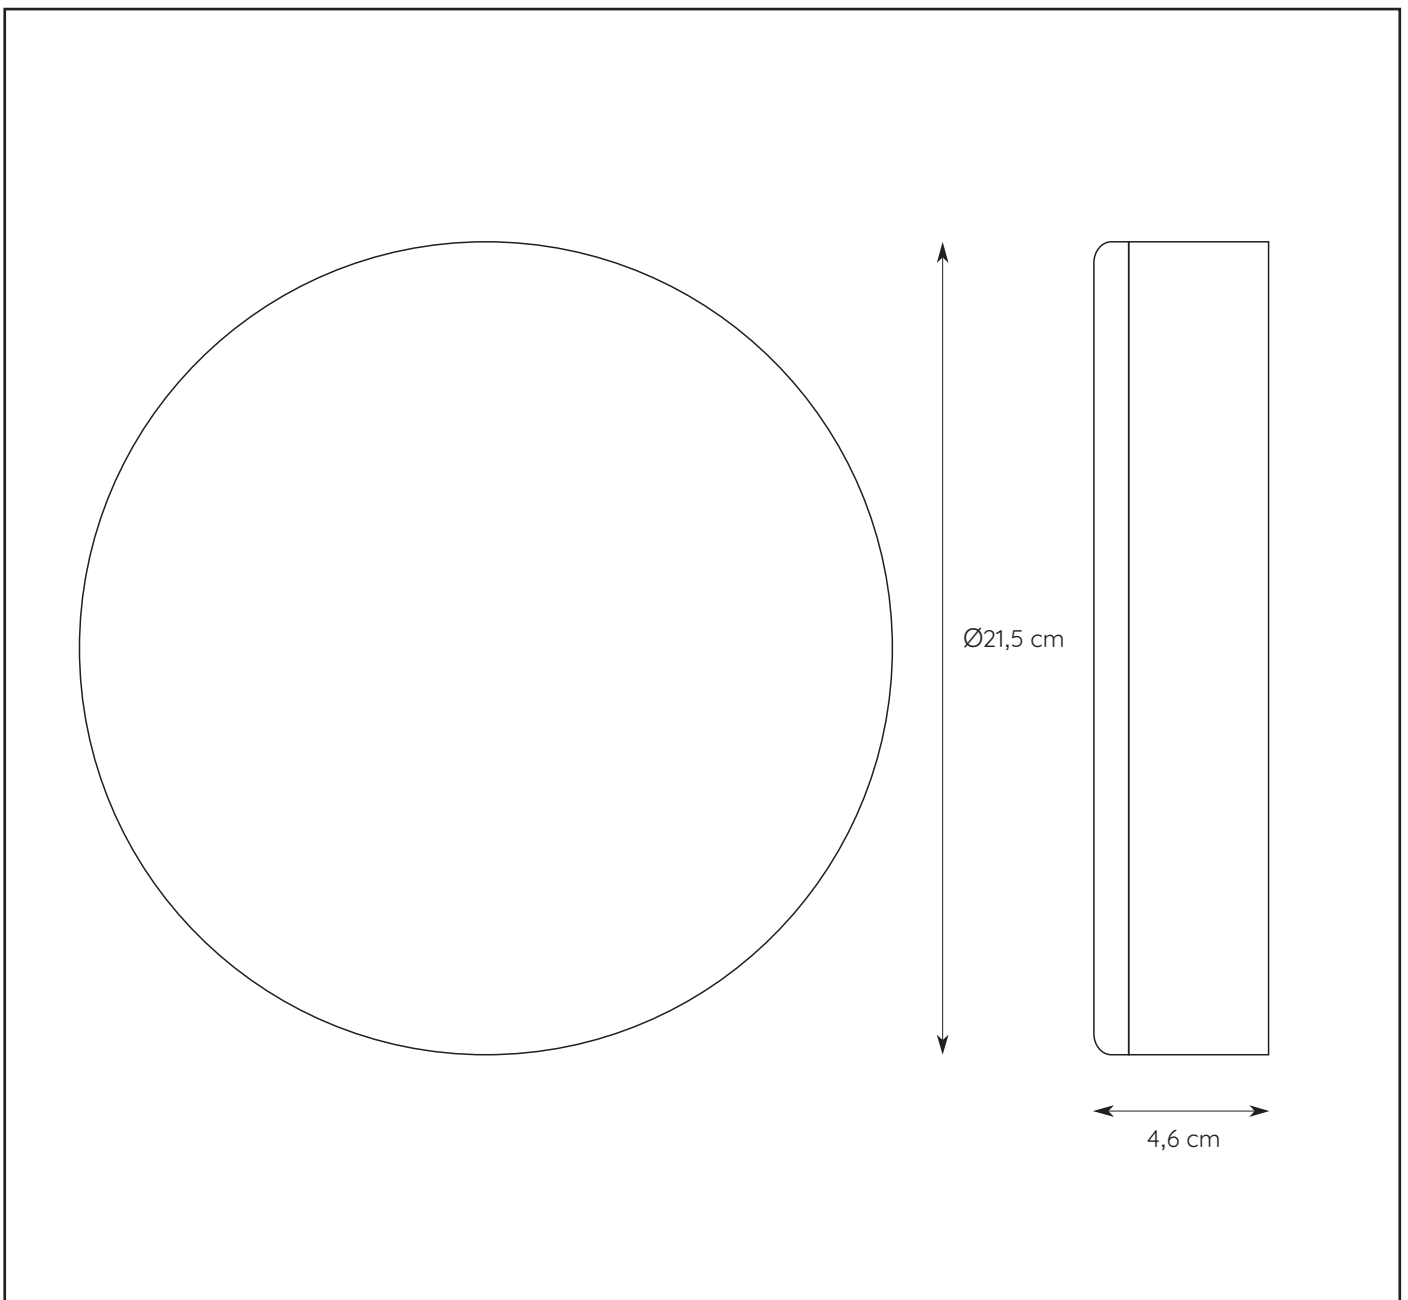

LUCIDE

item number : 28112/30/30

EAN code : 5411212281128

item number : 28112/30/31

EAN code : 5411212281135

**CERES LED**

### General

**Dimensions LxWxH** : Ø21,5 cm x 4,6 cm  
**Height minimum** : 4,6 cm  
**Height maximum** : 4,6 cm  
**Dimensions shade LxWxH** : Ø 21,5cm x 0,92 cm  
**Main material** : Aluminum, PMMA,Plastic  
**Ceiling rose material** : -  
**Color** : Matt black&Matt white  
**Style** : Modern  
**Shape** : Round  
**Weight** : 0,90 kg  
**Warranty** : 3 years

### Product specifications

**Dimmable** : Yes  
**Light direction** : Around (Diffuse)  
**Adjustable in height** : Not adjustable In Height (Before Installation)  
**Directional** : 120°  
**Cable** : No Cable On Product  
**Cable length** : -  
**Sensor** : Without Sensor  
**Control** : Light Switch Control  
**IP-Class** : Recessed 66, Surface mounted 44  
**Electric class** : 2  
**Light source including ?** : Yes  
**Lamp socket** : No  
**Light source number** : 136pcs  
**Power requirements** : 220-240V~50Hz  
**Bulb type & maximum wattage** : SMD 2016 LED,30W

## CERES LED

Item number : 28112/30/30

EAN code : 5411212281128

Item number : 28112/30/31

EAN code : 5411212281135

For more specifications, dimensions please visit  
[www.lucide.com](http://www.lucide.com)