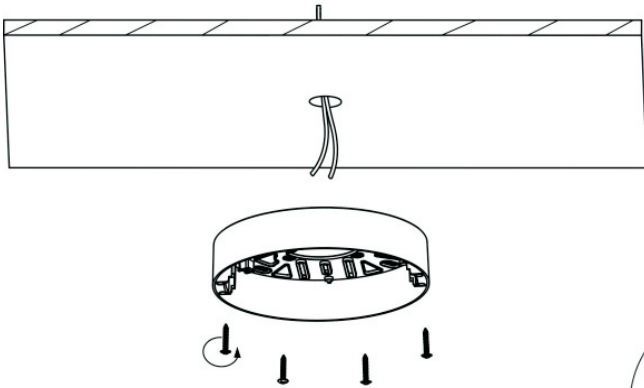

Surface mounted installation(IP44)
Opbouw montage(IP44)
Plafonnier(IP44)
Aufbaumontage(IP44)

①

②