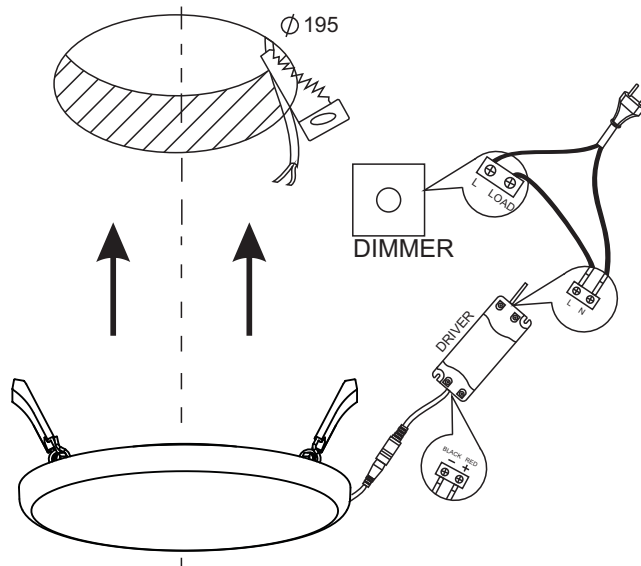

LUCIDE

item number : 28112/30/30

EAN code : 5411212281128

item number : 28112/30/31

EAN code : 5411212281135

CERES LED

General

Dimensions LxWxH : Ø21,5 cm x 4,6 cm
Height minimum : 4,6 cm
Height maximum : 4,6 cm
Dimensions shade LxWxH : Ø 21,5cm x 0,92 cm
Main material : Aluminum, PMMA,Plastic
Ceiling rose material : -
Color : Matt black&Matt white
Style : Modern
Shape : Round
Weight : 0,90 kg
Warranty : 3 years

Installation of items in bathroom:

Product specifications

Dimmable : Yes
Light direction : Around (Diffuse)
Adjustable in height : Not adjustable In Height (Before Installation)
Directional : 120°
Cable : No Cable On Product
Cable length : -
Sensor : Without Sensor
Control : Light Switch Control
IP-Class : Recessed 66, Surface mounted 44
Electric class : 2
Light source including ? : Yes
Lamp socket : No
Light source number : 136pcs
Power requirements : 220-240V~50Hz
Bulb type & maximum wattage : SMD 2016 LED,30W

①

②

③

④

Recessed installation(IP66)
 Inbouw(IP66)
 Installation encastrée(IP66)
 Einbau(IP66)

Dit product bevat een lichtbron van energie-efficiëntieklasse G
 Ce produit contient une source lumineuse de classe énergétique G
 This product contains a light source of energy efficiency class G
 Dieses Produkt enthält eine Lichtquelle der Energieeffizienzklasse G
 Ten produkt zawiera ród o wiat a o klasie efektywno ci energetycznej G