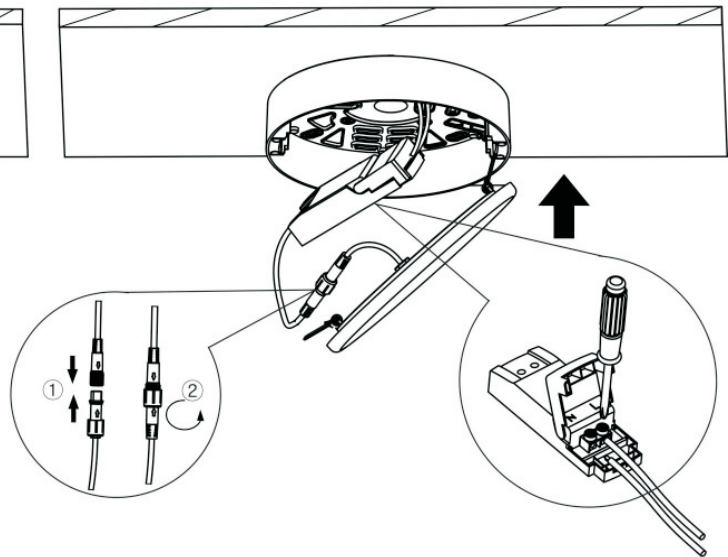

LUCIDE

item number : 28112/30/30

EAN code : 5411212281128

item number : 28112/30/31

EAN code : 5411212281135

CERES LED

General

Dimensions LxWxH : Ø21,5 cm x 4,6 cm
Height minimum : 4,6 cm
Height maximum : 4,6 cm
Dimensions shade LxWxH : Ø 21,5cm x 0,92 cm
Main material : Aluminum, PMMA,Plastic
Ceiling rose material : -
Color : Matt black&Matt white
Style : Modern
Shape : Round
Weight : 0,90 kg
Warranty : 3 years

Installation of items in bathroom:

Product specifications

Dimmable : Yes
Light direction : Around (Diffuse)
Adjustable in height : Not adjustable In Height (Before Installation)
Directional : 120°
Cable : No Cable On Product
Cable length : -
Sensor : Without Sensor
Control : Light Switch Control
IP-Class : Recessed 66, Surface mounted 44
Electric class : 2
Light source including ? : Yes
Lamp socket : No
Light source number : 136pcs
Power requirements : 220-240V~50Hz
Bulb type & maximum wattage : SMD 2016 LED,30W

Item number : 28112/30/31

EAN code : 5 411212281135

For more specifications, dimensions please visit
www.lucide.com

Surface mounted installation(IP44)
 Opbouw montage(IP44)
 Plafonnier(IP44)
 Aufbaumontage(IP44)

①

②

③

④

Recessed installation(IP66)
 Inbouw(IP66)
 Installation encastrée(IP66)
 Einbau(IP66)

Dit product bevat een lichtbron van energie-efficiëntieklasse G
 Ce produit contient une source lumineuse de classe énergétique G
 This product contains a light source of energy efficiency class G
 Dieses Produkt enthält eine Lichtquelle der Energieeffizienzklasse G
 Ten produkt zawiera ród o wiat a o klasie efektywno ci energetycznej G