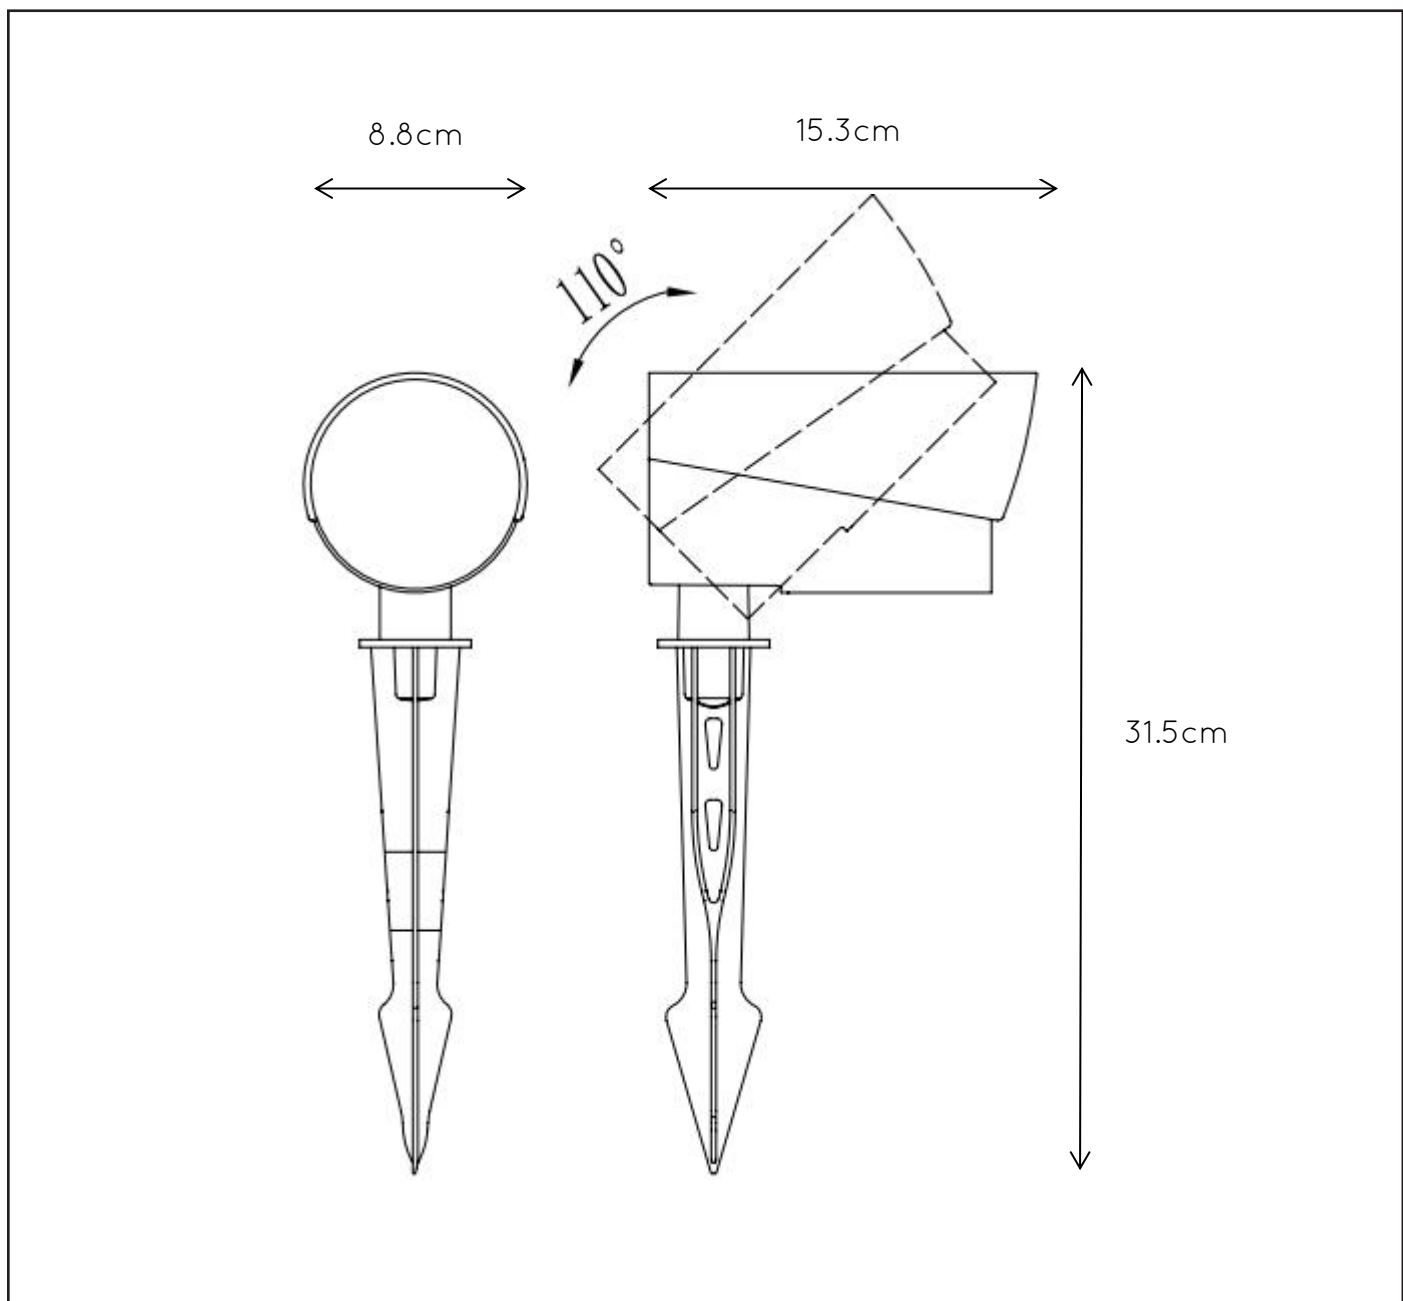

LUCIDE

GENERAL SPECIFICATIONS

item number : 27897/12/29
EAN code : 5411212271693

MANAL

General

Dimensions LxWxH : 15.3 cm x 8.8 cm x 31.5cm
Heighth minimum : 31.5 cm
Heighth maximum: 31.5 cm
Dimensions shade LxWxH : -
Main material : Aluminum
Ceiling rose material : -
Color : Dark Grey
Style : Modern
Shape : Round
Weight : 1.1 kg
Warranty : 3 years

Product specifications

Dimmable : No
Light direction : Forward
Adjustable in height : No
Directional : Directional
Cable : Yes
Cable length : 40cm
Sensor : Without Sensor
Control : Light Switch Control
IP-Class : 65
Electric class : 1
Light source including ?: Yes
Lamp socket : LED
Light source number : 1
Power requirements : 220-240V~50Hz
Bulb type & maximum wattage : 1X12W LED

IP44

IP54

IP65

IP67

Explanation of IP numbers for degrees of protection, see safety instruction manual in the box.

For more specifications of this product please visit
www.lucide.com

LUCIDE

TECHNICAL DRAWING & DIMENSIONS

MANAL

Item number : 27897/12/29

EAN code : 5411212271693

For more specifications, dimensions please visit
www.lucide.com

LUCIDE

INSTALLATION DRAWING SPECIFICATIONS

Dit product bevat een lichtbron van energie-efficiëntieklasse G
 Ce produit contient une source lumineuse de classe énergétique G
 This product contains a light source of energy efficiency class G
 Dieses Produkt enthält eine Lichtquelle der Energieeffizienzklasse G
 Ten produkt zawiera źródło światła o klasie efektywności energetycznej G