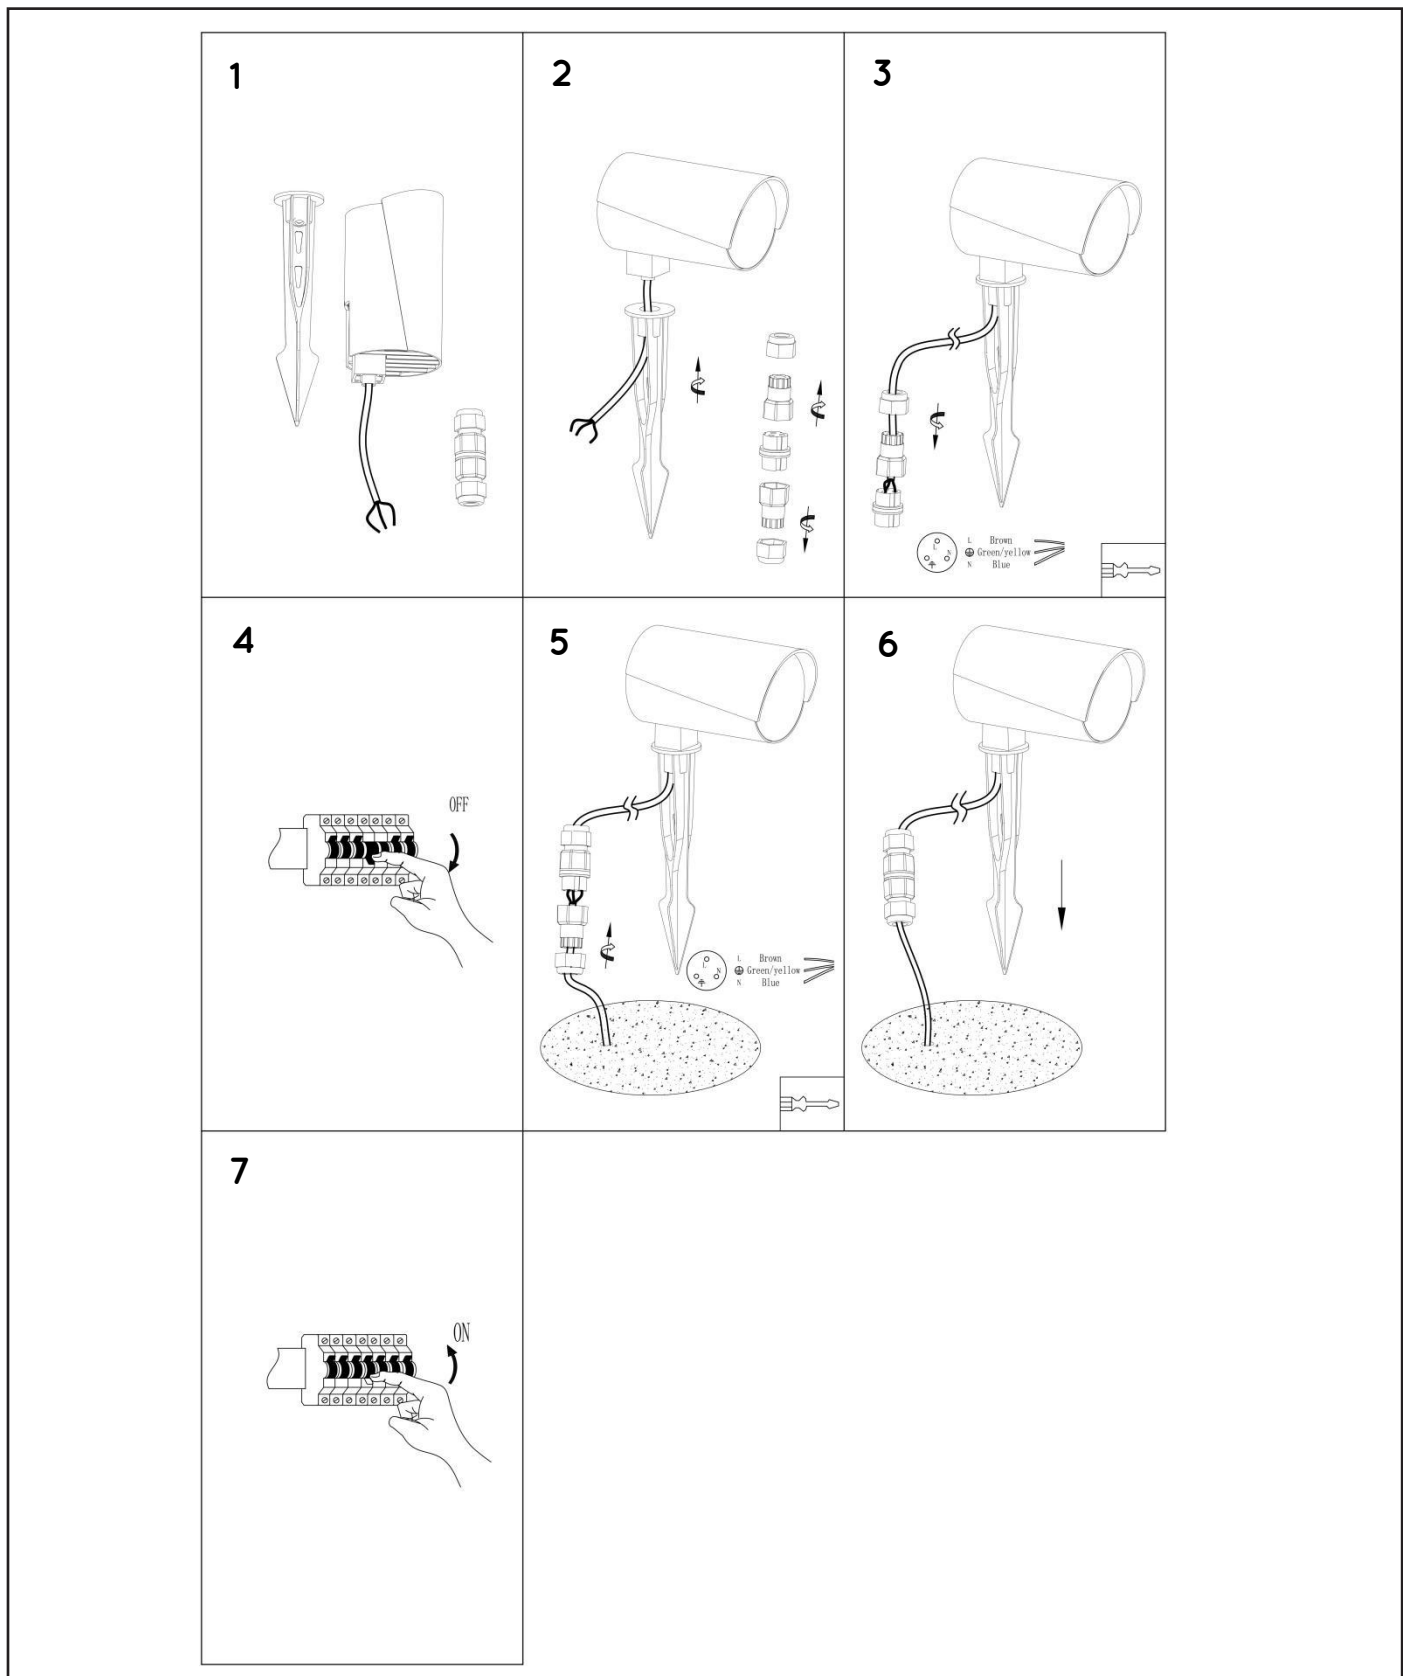

LUCIDE

GENERAL SPECIFICATIONS

item number : 27897/12/29
EAN code : 5411212271693

MANAL

General

Dimensions LxWxH : 15.3 cm x 8.8 cm x 31.5cm
Heighth minimum : 31.5 cm
Heighth maximum: 31.5 cm
Dimensions shade LxWxH : -
Main material : Aluminum
Ceiling rose material : -
Color : Dark Grey
Style : Modern
Shape : Round
Weight : 1.1 kg
Warranty : 3 years

Product specifications

Dimmable : No
Light direction : Forward
Adjustable in height : No
Directional : Directional
Cable : Yes
Cable length : 40cm
Sensor : Without Sensor
Control : Light Switch Control
IP-Class : 65
Electric class : 1
Light source including ?: Yes
Lamp socket : LED
Light source number : 1
Power requirements : 220-240V~50Hz
Bulb type & maximum wattage : 1X12W LED

IP44

IP54

IP65

IP67

Explanation of IP numbers for degrees of protection, see safety instruction manual in the box.

For more specifications of this product please visit
www.lucide.com

LUCIDE

TECHNICAL DRAWING & DIMENSIONS

MANAL

Item number : 27897/12/29

EAN code : 5411212271693

For more specifications, dimensions please visit
www.lucide.com

LUCIDE

INSTALLATION DRAWING SPECIFICATIONS

Dit product bevat een lichtbron van energie-efficiëntieklasse G
 Ce produit contient une source lumineuse de classe énergétique G
 This product contains a light source of energy efficiency class G
 Dieses Produkt enthält eine Lichtquelle der Energieeffizienzklasse G
 Ten produkt zawiera źródło światła o klasie efektywności energetycznej G