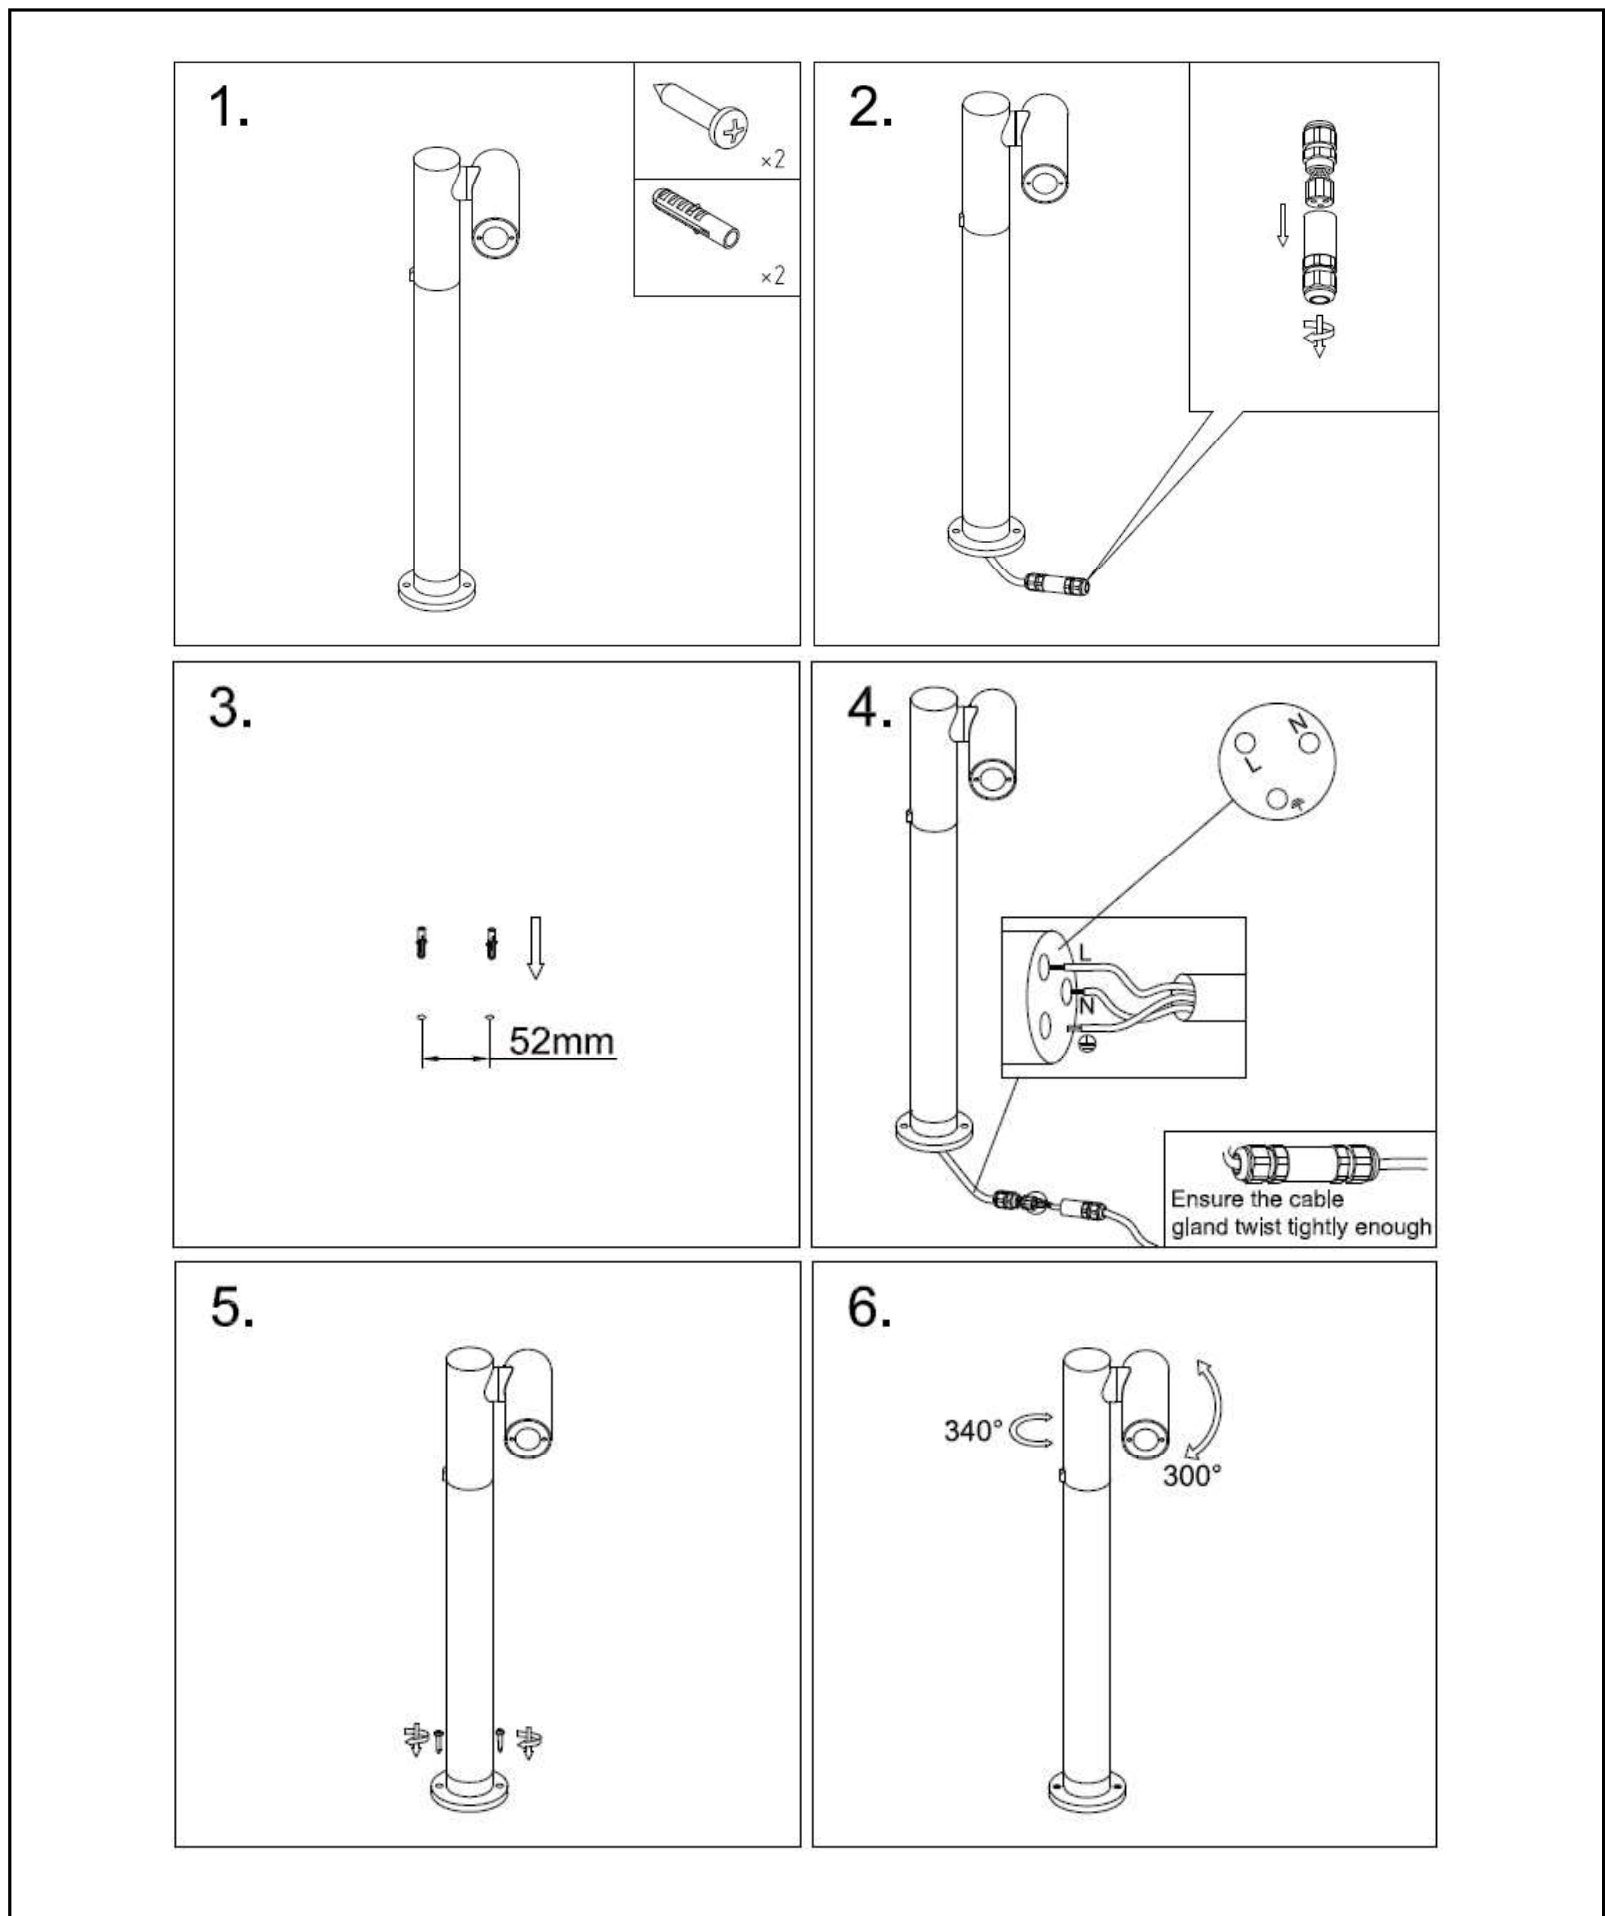

LUCIDE

GENERAL SPECIFICATIONS

General

Dimensions LxWxH : 10,5 cm x 13 cm x 43 cm

Height minimum : 43 cm

Height maximum : 50 cm

Dimensions shade LxWxH : -

Main material : Aluminum

Light direction : -

Adjustable in height : Yes

Directional : Yes

Cable : No

Cable length : -

Sensor : Without Sensor

Control : Light Switch Control

IP-Class : 65

TATUM

Item number : 27895/05/29
EAN code : 5411212271679

For more specifications, dimensions please visit
www.lucide.com

LUCIDE

INSTALLATION DRAWING SPECIFICATIONS

Dit product bevat een lichtbron van energie-efficiëntieklasse F
 Ce produit contient une source lumineuse de classe énergétique F
 This product contains a light source of energy efficiency class F
 Dieses Produkt enthält eine Lichtquelle der Energieeffizienzklasse F
 Ten produkt zawiera ród o wiat a o klasie efektywno ci energetycznej F