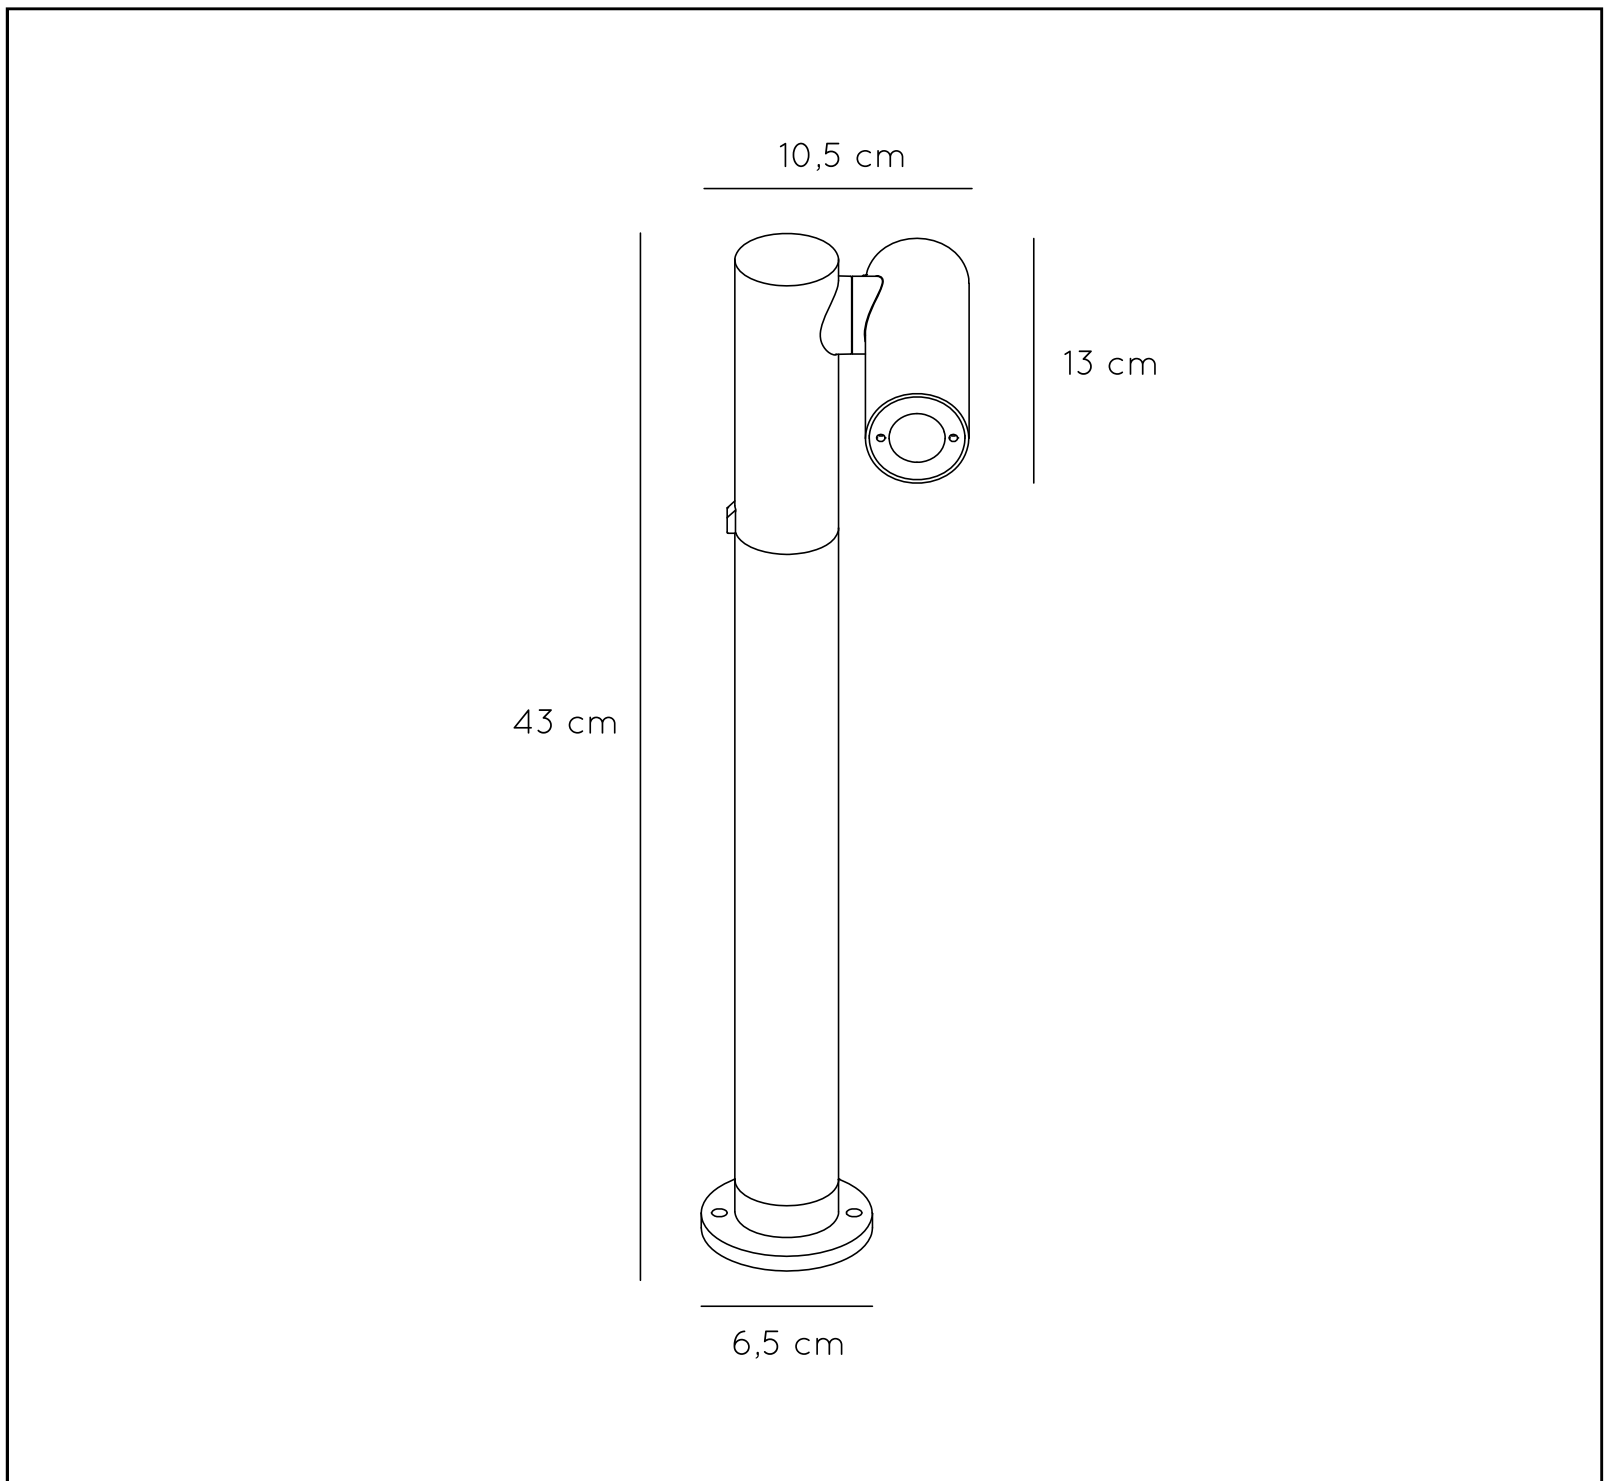

LUCIDE

GENERAL SPECIFICATIONS

General

Dimensions LxWxH : 10,5 cm x 13 cm x 43 cm

Height minimum : 43 cm

Height maximum : 50 cm

Dimensions shade LxWxH : -

Main material : Aluminum

Ceiling rose material : -

Color : Anthracite

Style : Modern

Shape : Round

Weight : 0.97 kg

Warranty : 3 years

Product specifications

Dimmable : No

Light direction : -

Adjustable in height : Yes

Directional : Yes

Cable : No

Cable length : -

Sensor : Without Sensor

Control : Light Switch Control

IP-Class : 65

TATUM

Item number : 27895/05/29
EAN code : 5411212271679

For more specifications, dimensions please visit
www.lucide.com

LUCIDE

INSTALLATION DRAWING SPECIFICATIONS

Dit product bevat een lichtbron van energie-efficiëntieklasse F
 Ce produit contient une source lumineuse de classe énergétique F
 This product contains a light source of energy efficiency class F
 Dieses Produkt enthält eine Lichtquelle der Energieeffizienzklasse F
 Ten produkt zawiera ród o wiat a o klasie efektywno ci energetycznej F