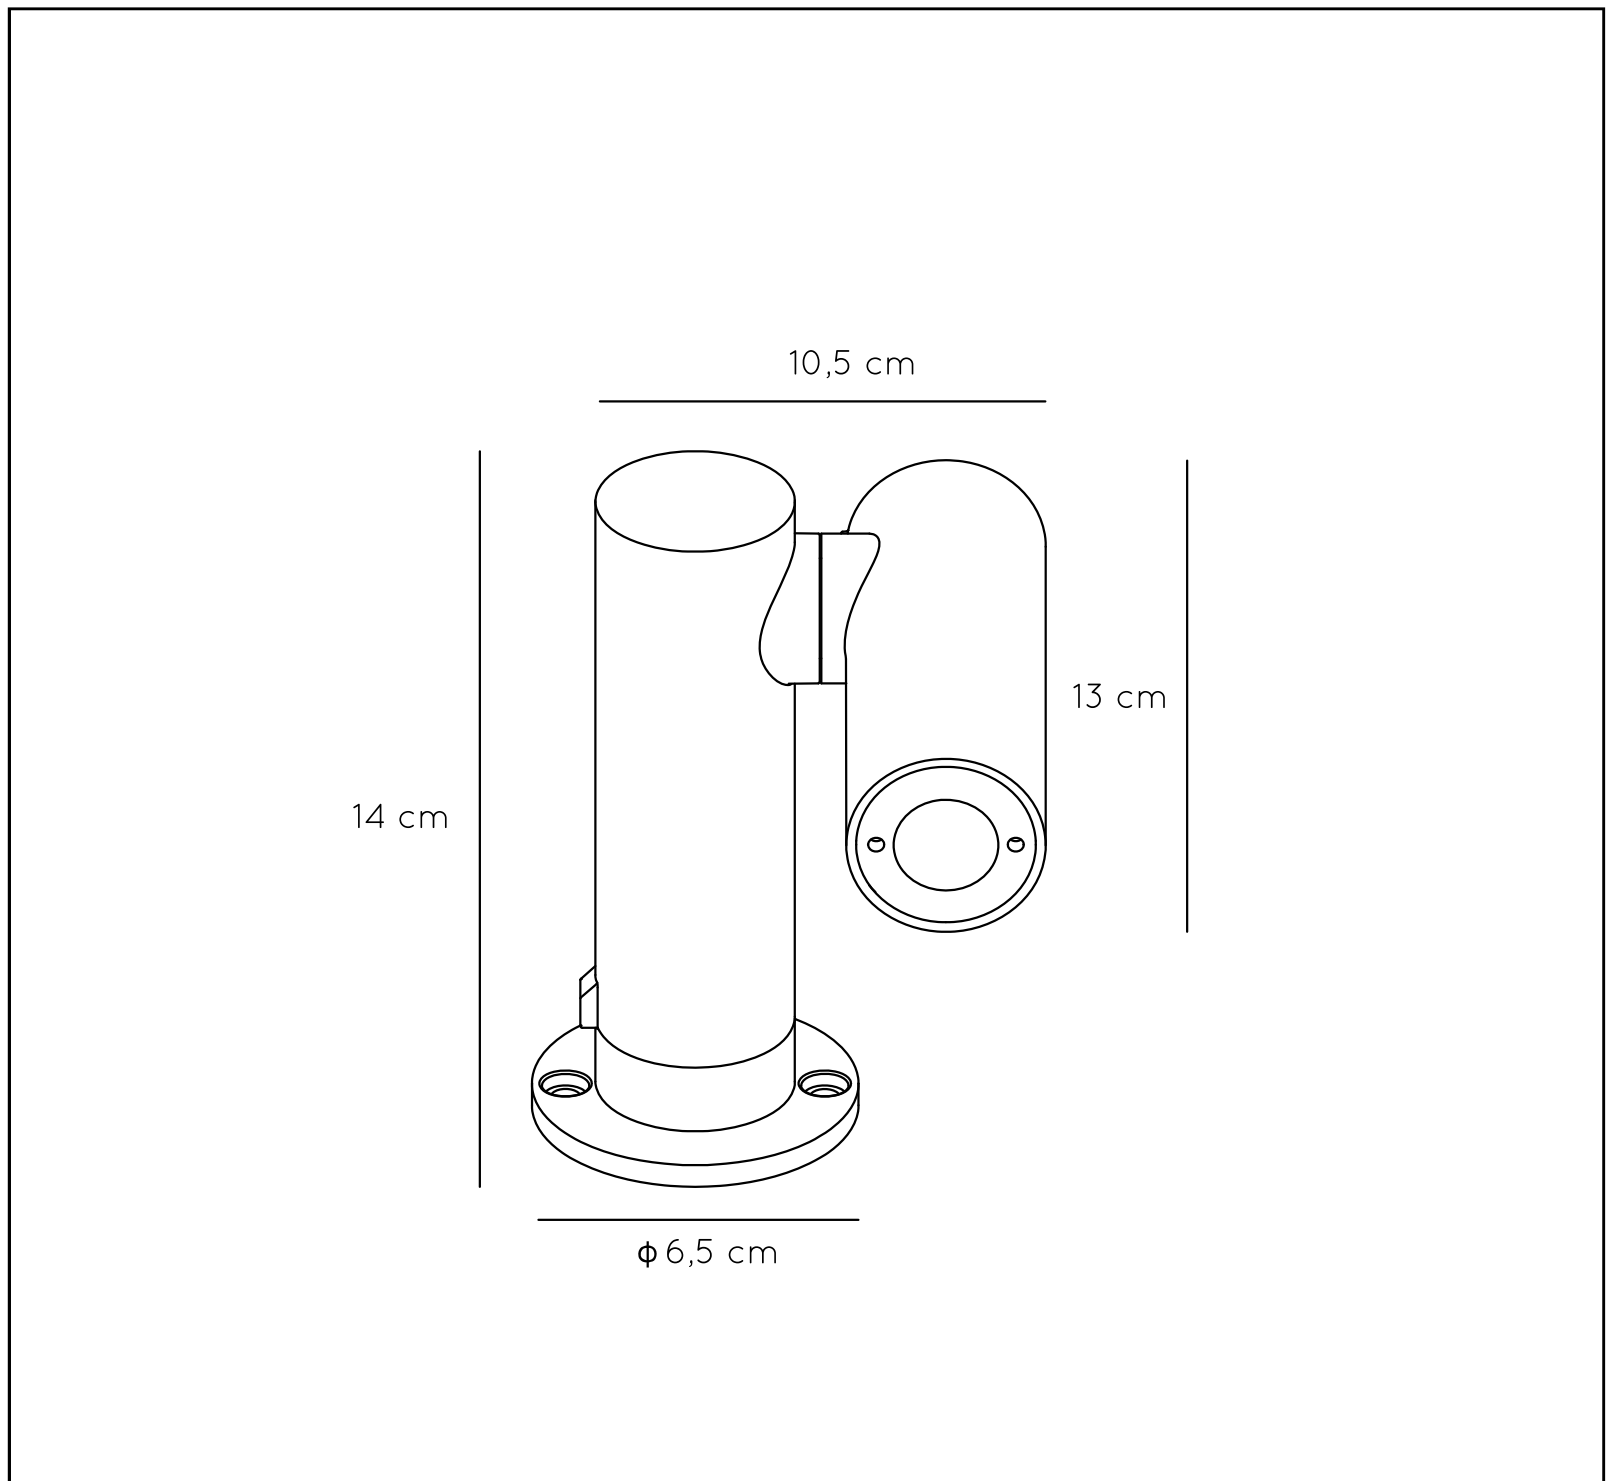

### General

**Dimensions LxWxH** : 10,5 cm x 13 cm x 14 cm  
**Height minimum** : 14 cm  
**Height maximum** : 21 cm  
**Dimensions shade LxWxH** : -  
**Main material** : Aluminum  
**Ceiling rose material** : -  
**Color** : Anthracite  
**Style** : Modern  
**Shape** : Round  
**Weight** : 0.68 kg  
**Warranty** : 3 years

### Product specifications

**Dimmable** : No  
**Light direction** : -  
**Adjustable in height** : No  
**Directional** : Yes  
**Cable** : No  
**Cable length** : -  
**Sensor** : Without Sensor  
**Control** : Light Switch Control  
**IP-Class** : 65  
**Electric class** : 1  
**Light source including ?** : Yes  
**Lamp socket** : -  
**Light source number** : -  
**Power requirements** : 220-240V-50Hz  
**Bulb type & maximum wattage** : LED 4.5W

LUCIDE

TECHNICAL DRAWING & DIMENSIONS

# TATUM

Item number : 27893/05/29

EAN code : 5411212271655

For more specifications, dimensions please visit  
[www.lucide.com](http://www.lucide.com)