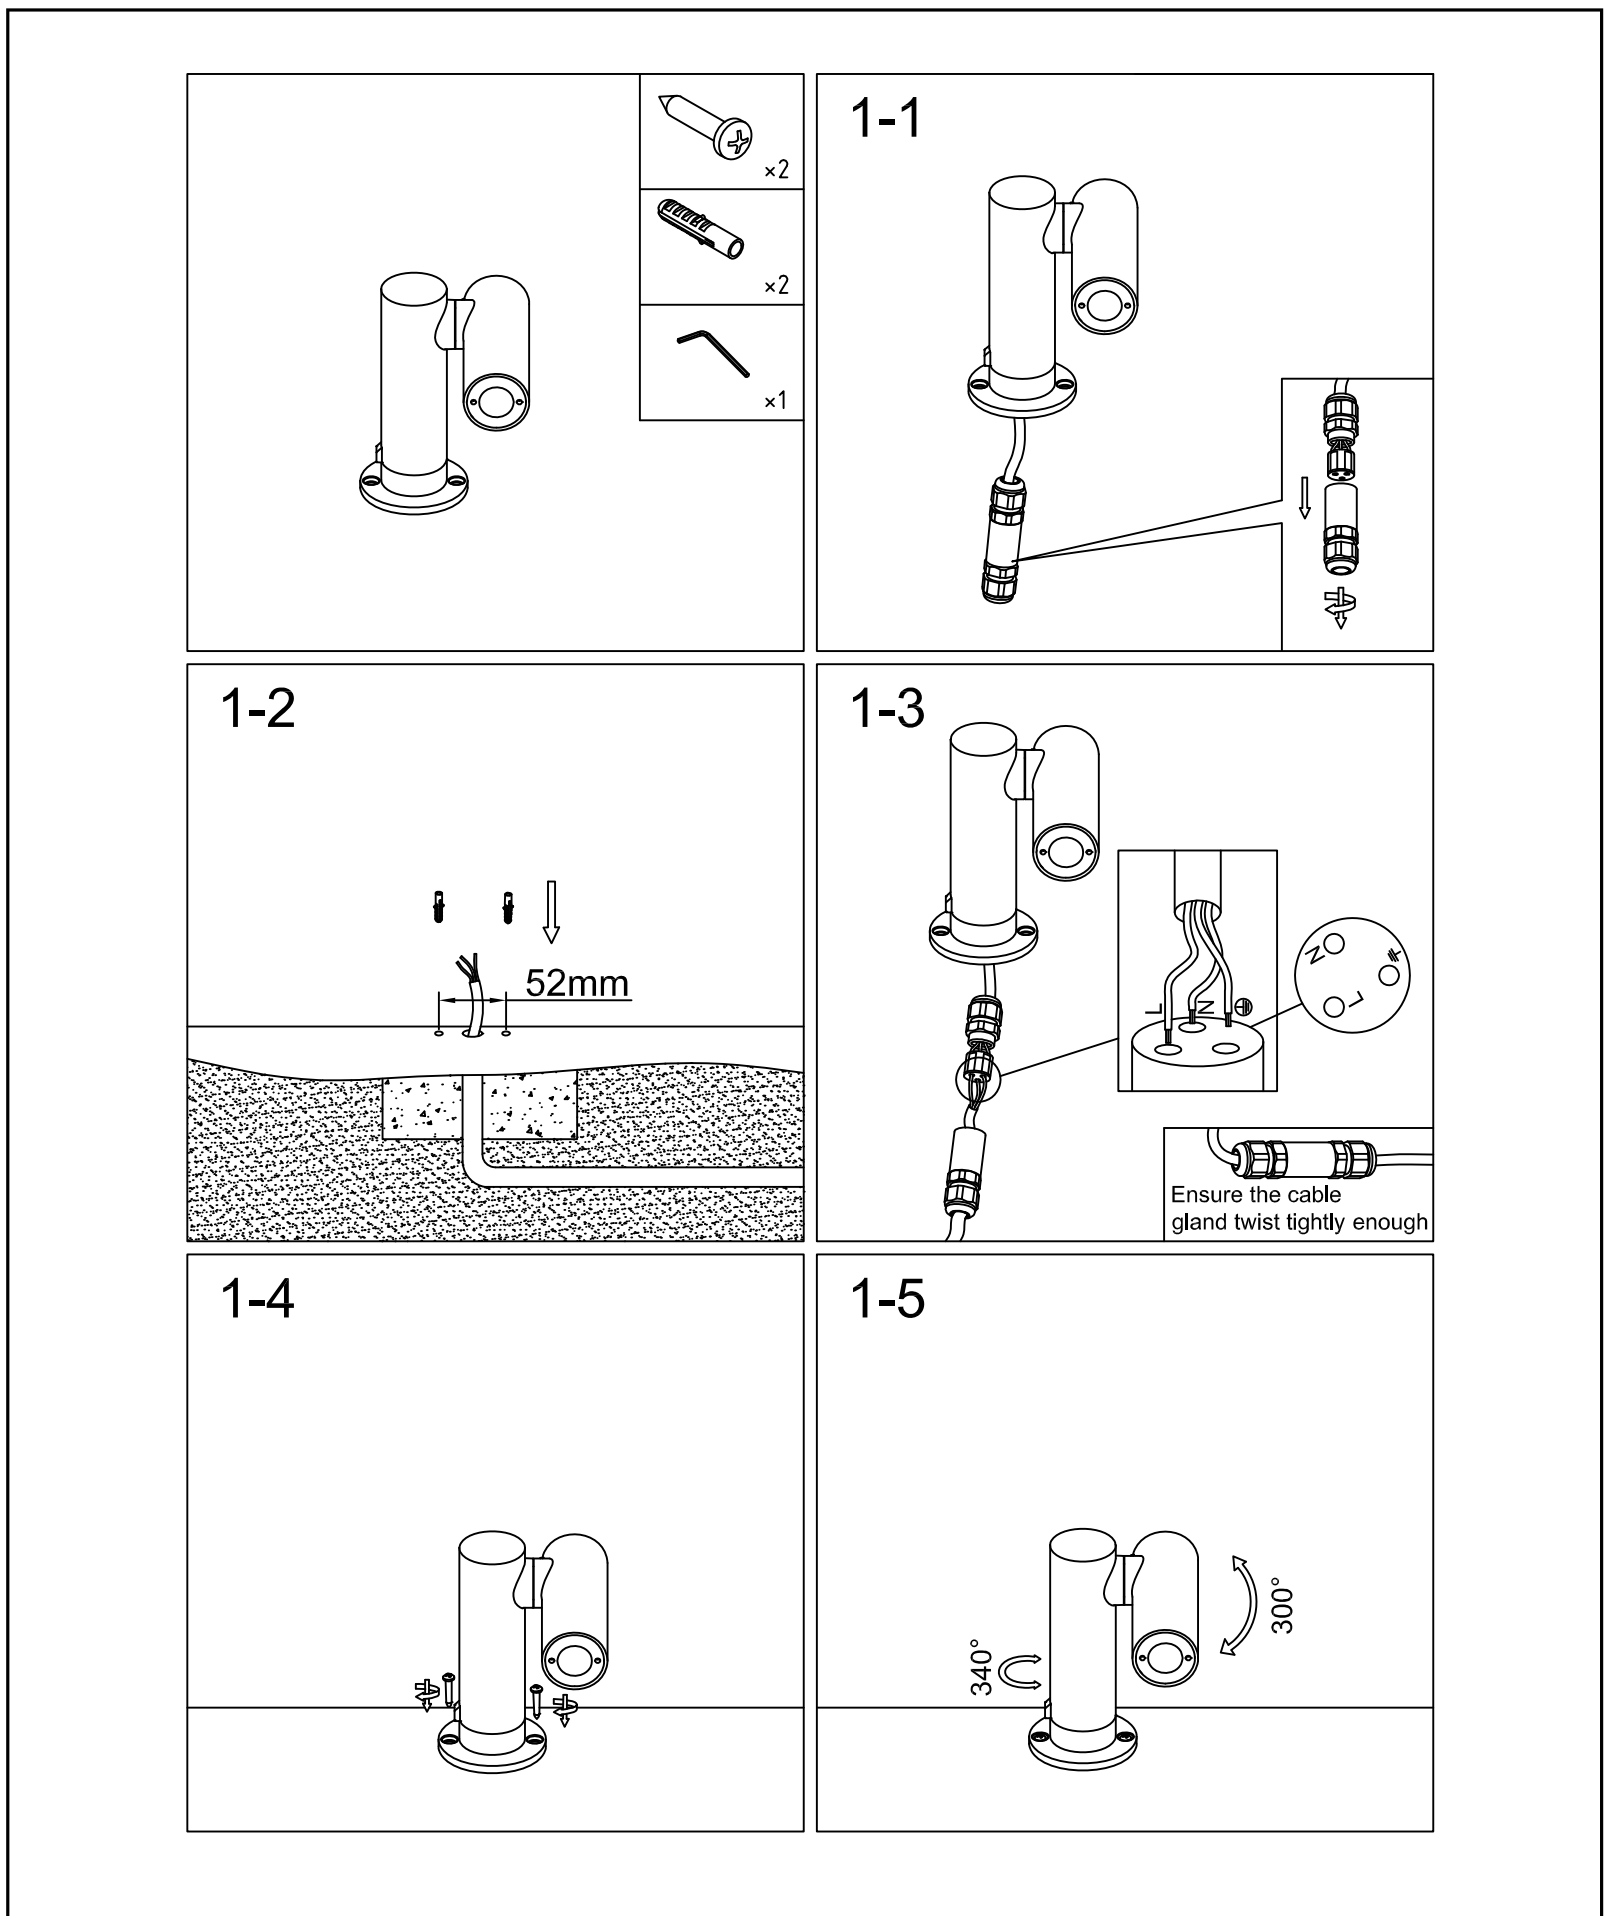

LUCIDE

INSTALLATION DRAWING SPECIFICATIONS

Dit product bevat een lichtbron van energie-efficiëntieklasse F
Ce produit contient une source lumineuse de classe énergétique F
This product contains a light source of energy efficiency class F
Dieses Produkt enthält eine Lichtquelle der Energieeffizienzklasse F
Ten produkt zawiera ród o wiat a o klasie efektywno ci energetycznej F