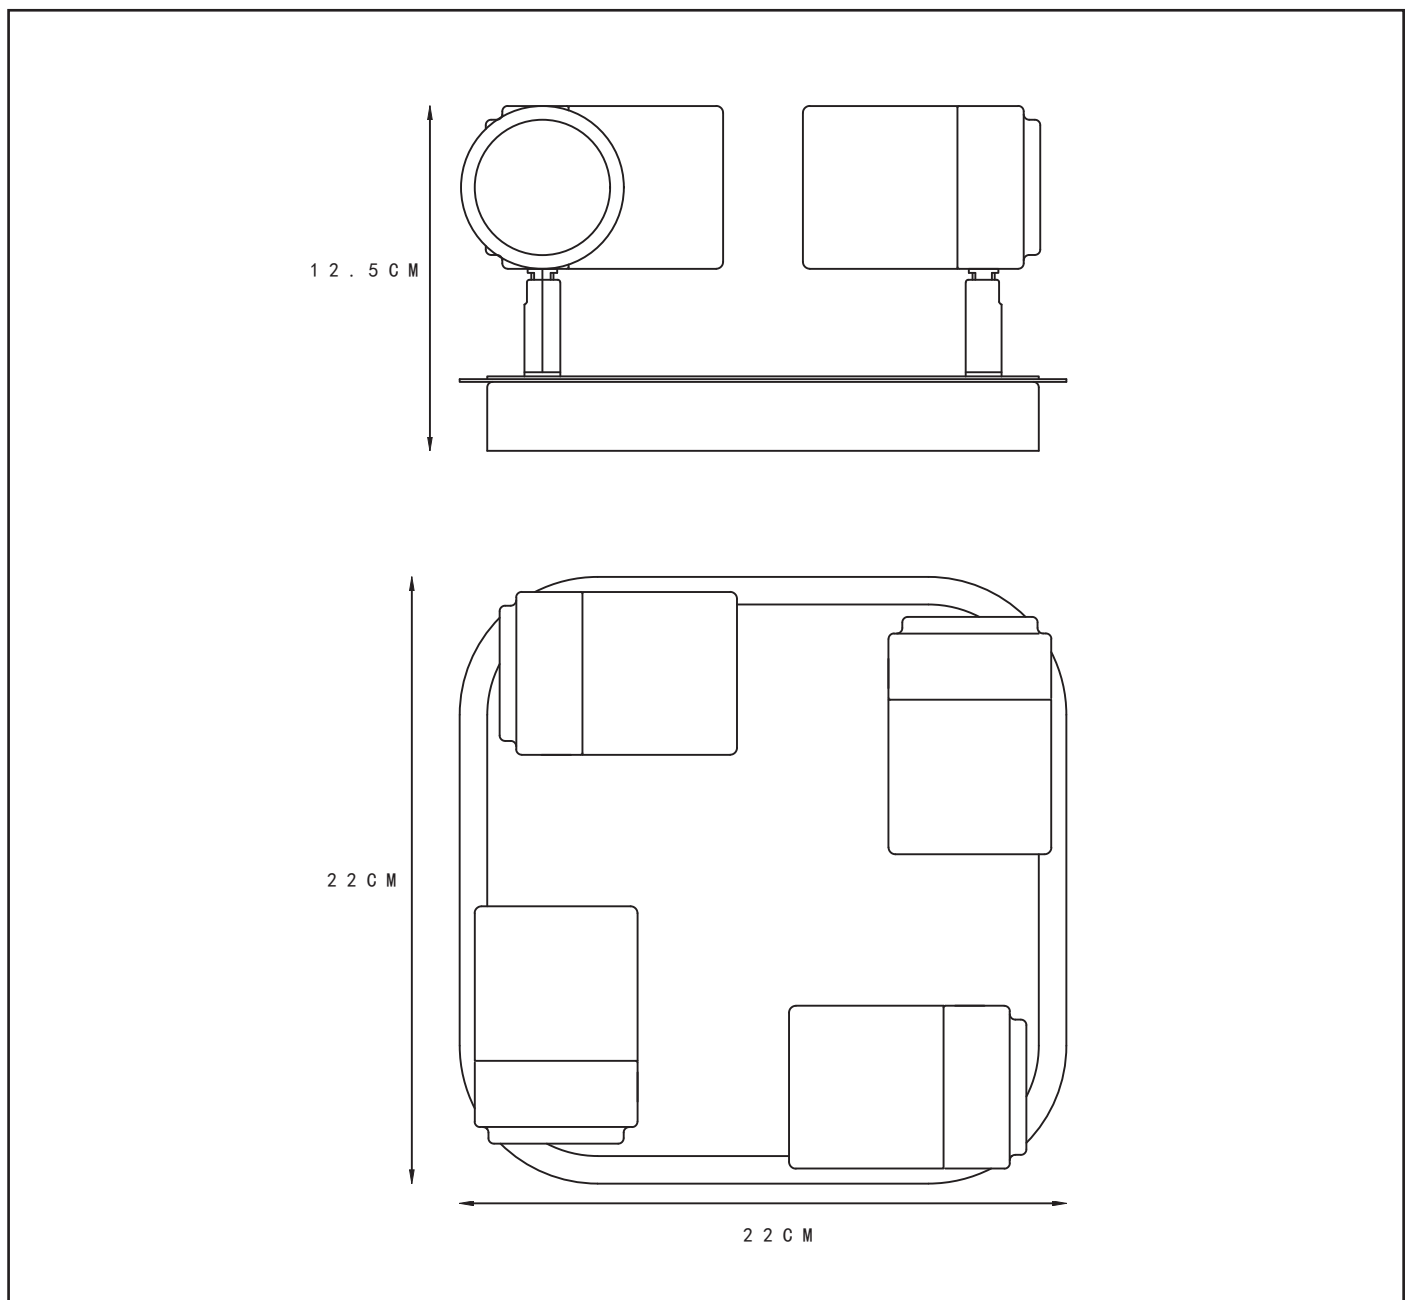

LUCIDE

RECOMMENDED LUCIDE LIGHT SOURCE

49006/05/30
Light source dimmable : Yes
Light source incl. : Yes

General

Dimensions LxWxH : 22 cm x 22 cm x 14.7cm
Heigth minimum : 12.5 cm
Heigth maximum : 14.7 cm
Dimensions shade LxWxH : Ø 5.4cm x 8.4 cm
Main material : Iron/Aluminum
Ceiling rose material : -
Color : SAND MATT BLACK
Style : Modern
Shape : Square
Weight : 2 kg
Warranty : 2 years

Installation of items in bathroom:

Product specifications

Dimmable : Yes
Light direction : Focus
Adjustable in height : Not adjustable In Height (Before Installation)
Directional : Yes
Cable : No cable On Product
Cable length : - cm
Sensor : Without Sensor
Control : Light Switch Control
IP-Class : 44
Electric class : 1
Light source including ?: Yes
Lamp socket : GU10
Light source number : 4
Power requirements : 220-240V~50Hz
Bulb tube & maximum wattage : 5W LED GU10

IP classifications

zone 0

zone 1
minimum

zone 2
minimum

zone 3
minimum

For more specifications of
this product please visit
www.lucide.com

LUCIDE

TECHNICAL DRAWING & DIMENSIONS

LENNERT

Item number : 26958/20/30

EAN code : 5411212262707

For more specifications, dimensions please visit

www.lucide.com

LUCIDE

Dit product bevat een lichtbron van energie-efficiëntieklasse A+
 Ce produit contient une source lumineuse de classe énergétique A+
 This product contains a light source of energy efficiency class A+
 Dieses Produkt enthält eine Lichtquelle der Energieeffizienzklasse A+
 Ten produkt zawiera źródło światła o klasie efektywności energetycznej A+