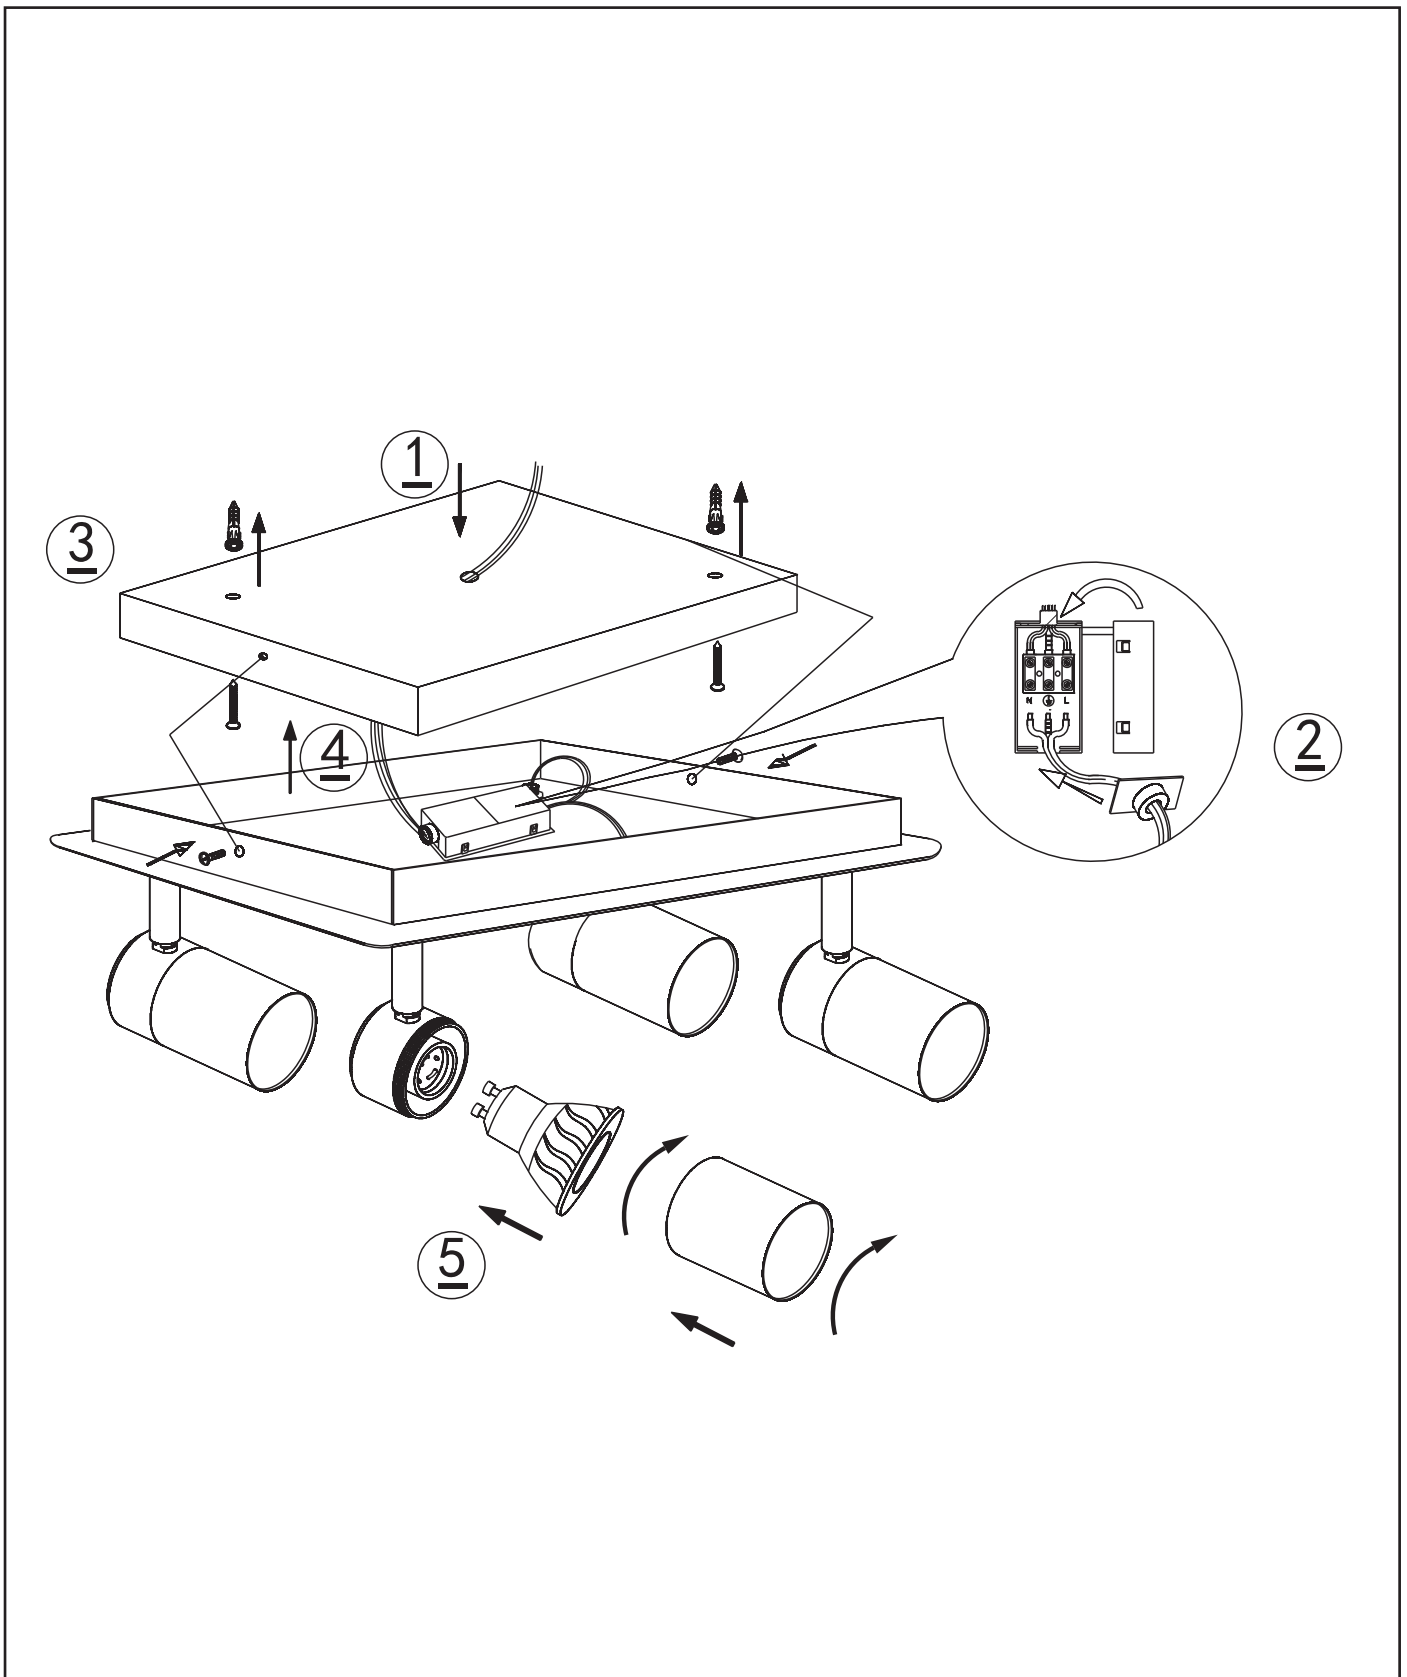

LUCIDE

RECOMMENDED LUCIDE LIGHT SOURCE

49006/05/30
Light source dimmable : Yes
Light source incl. : Yes

General

Dimensions LxWxH : 22 cm x 22 cm x 14.7cm
Heigth minimum : 12.5 cm
Heigth maximum : 14.7 cm
Dimensions shade LxWxH : Ø 5.4cm x 8.4 cm
Main material : Iron/Aluminum
Ceiling rose material : -
Color : SAND MATT BLACK
Style : Modern
Shape : Square
Weight : 2 kg
Warranty : 2 years

Installation of items in bathroom:

Product specifications

Dimmable : Yes
Light direction : Focus
Adjustable in height : Not adjustable In Height (Before Installation)
Directional : Yes
Cable : No cable On Product
Cable length : - cm
Sensor : Without Sensor
Control : Light Switch Control
IP-Class : 44
Electric class : 1
Light source including ?: Yes
Lamp socket : GU10
Light source number : 4
Power requirements : 220-240V~50Hz
Bulb tube & maximum wattage : 5W LED GU10

LENNERT

Item number : 26958/20/30

EAN code : 5411212262707

For more specifications, dimensions please visit

www.lucide.com

LUCIDE

Dit product bevat een lichtbron van energie-efficiëntieklasse A+
 Ce produit contient une source lumineuse de classe énergétique A+
 This product contains a light source of energy efficiency class A+
 Dieses Produkt enthält eine Lichtquelle der Energieeffizienzklasse A+
 Ten produkt zawiera źródło światła o klasie efektywności energetycznej A+