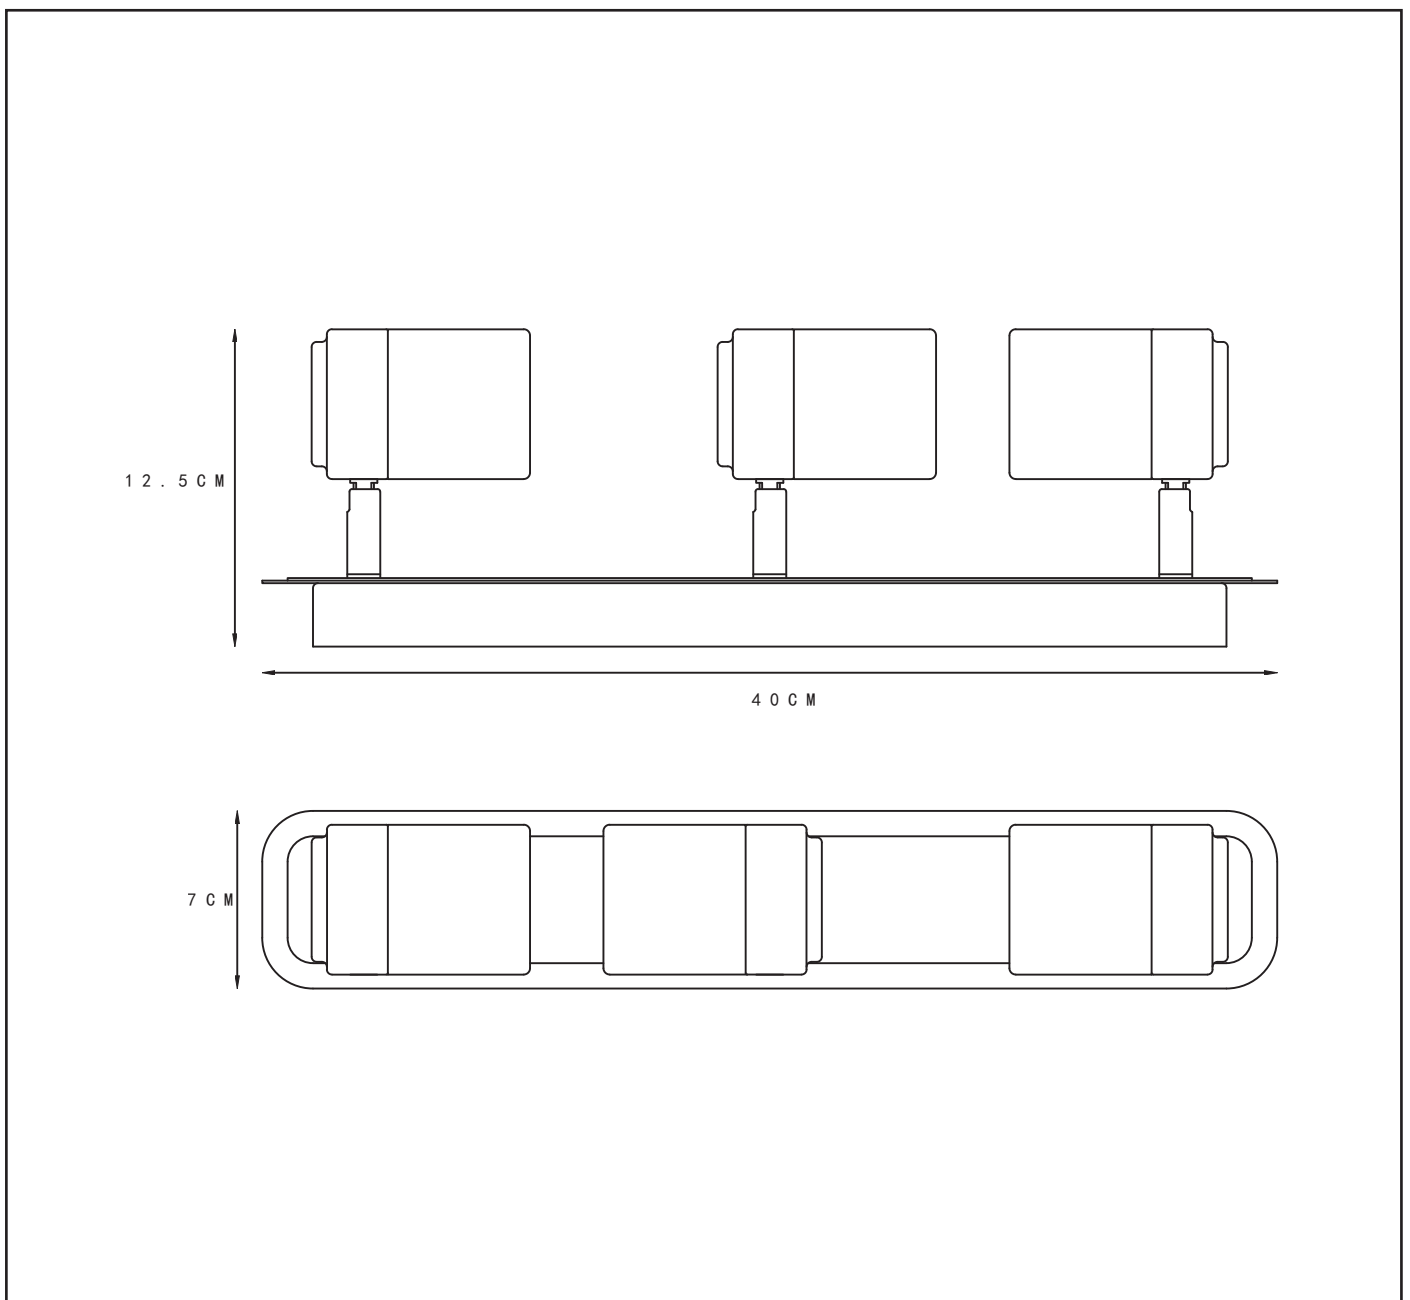

LUCIDE

RECOMMENDED LUCIDE LIGHT SOURCE

49006/05/30
 Light source dimmable : Yes
 Light source incl. : Yes

item number :26958/15/30
 EAN code : 5411212262691

LENNERT

General

Dimensions LxWxH : 40 cm x 7 cm x 14.7cm
Heigth minimum : 12.5 cm
Heigth maximum : 14.7 cm
Dimensions shade LxWxH : Ø 5.4cm x 8.4 cm
Main material : Iron/Aluminum
Ceiling rose material : -
Color : SAND MATT BLACK
Style : Modern
Shape : Rectangular
Weight : 1.4 kg
Warranty : 2 years

Installation of items in bathroom:

Product specifications

Dimmable : Yes
Light direction : Focus
Adjustable in height : Not adjustable In Height (Before Installation)
Directional : Yes
Cable : No cable On Product
Cable length : - cm
Sensor : Without Sensor
Control : Light Switch Control
IP-Class : 44
Electric class : 1
Light source including ?: Yes
Lamp socket : GU10
Light source number : 3
Power requirements : 220-240V~50Hz
Bulb tube & maximum wattage : 5W LED GU10

LENNERT

Item number : 26958/15/30

EAN code : 5411212262691

For more specifications, dimensions please visit

www.lucide.com

LUCIDE

Dit product bevat een lichtbron van energie-efficiëntieklasse A+
 Ce produit contient une source lumineuse de classe énergétique A+
 This product contains a light source of energy efficiency class A+
 Dieses Produkt enthält eine Lichtquelle der Energieeffizienzklasse A+
 Ten produkt zawiera ród o wiat a o klasie efektywno ci energetycznej A+