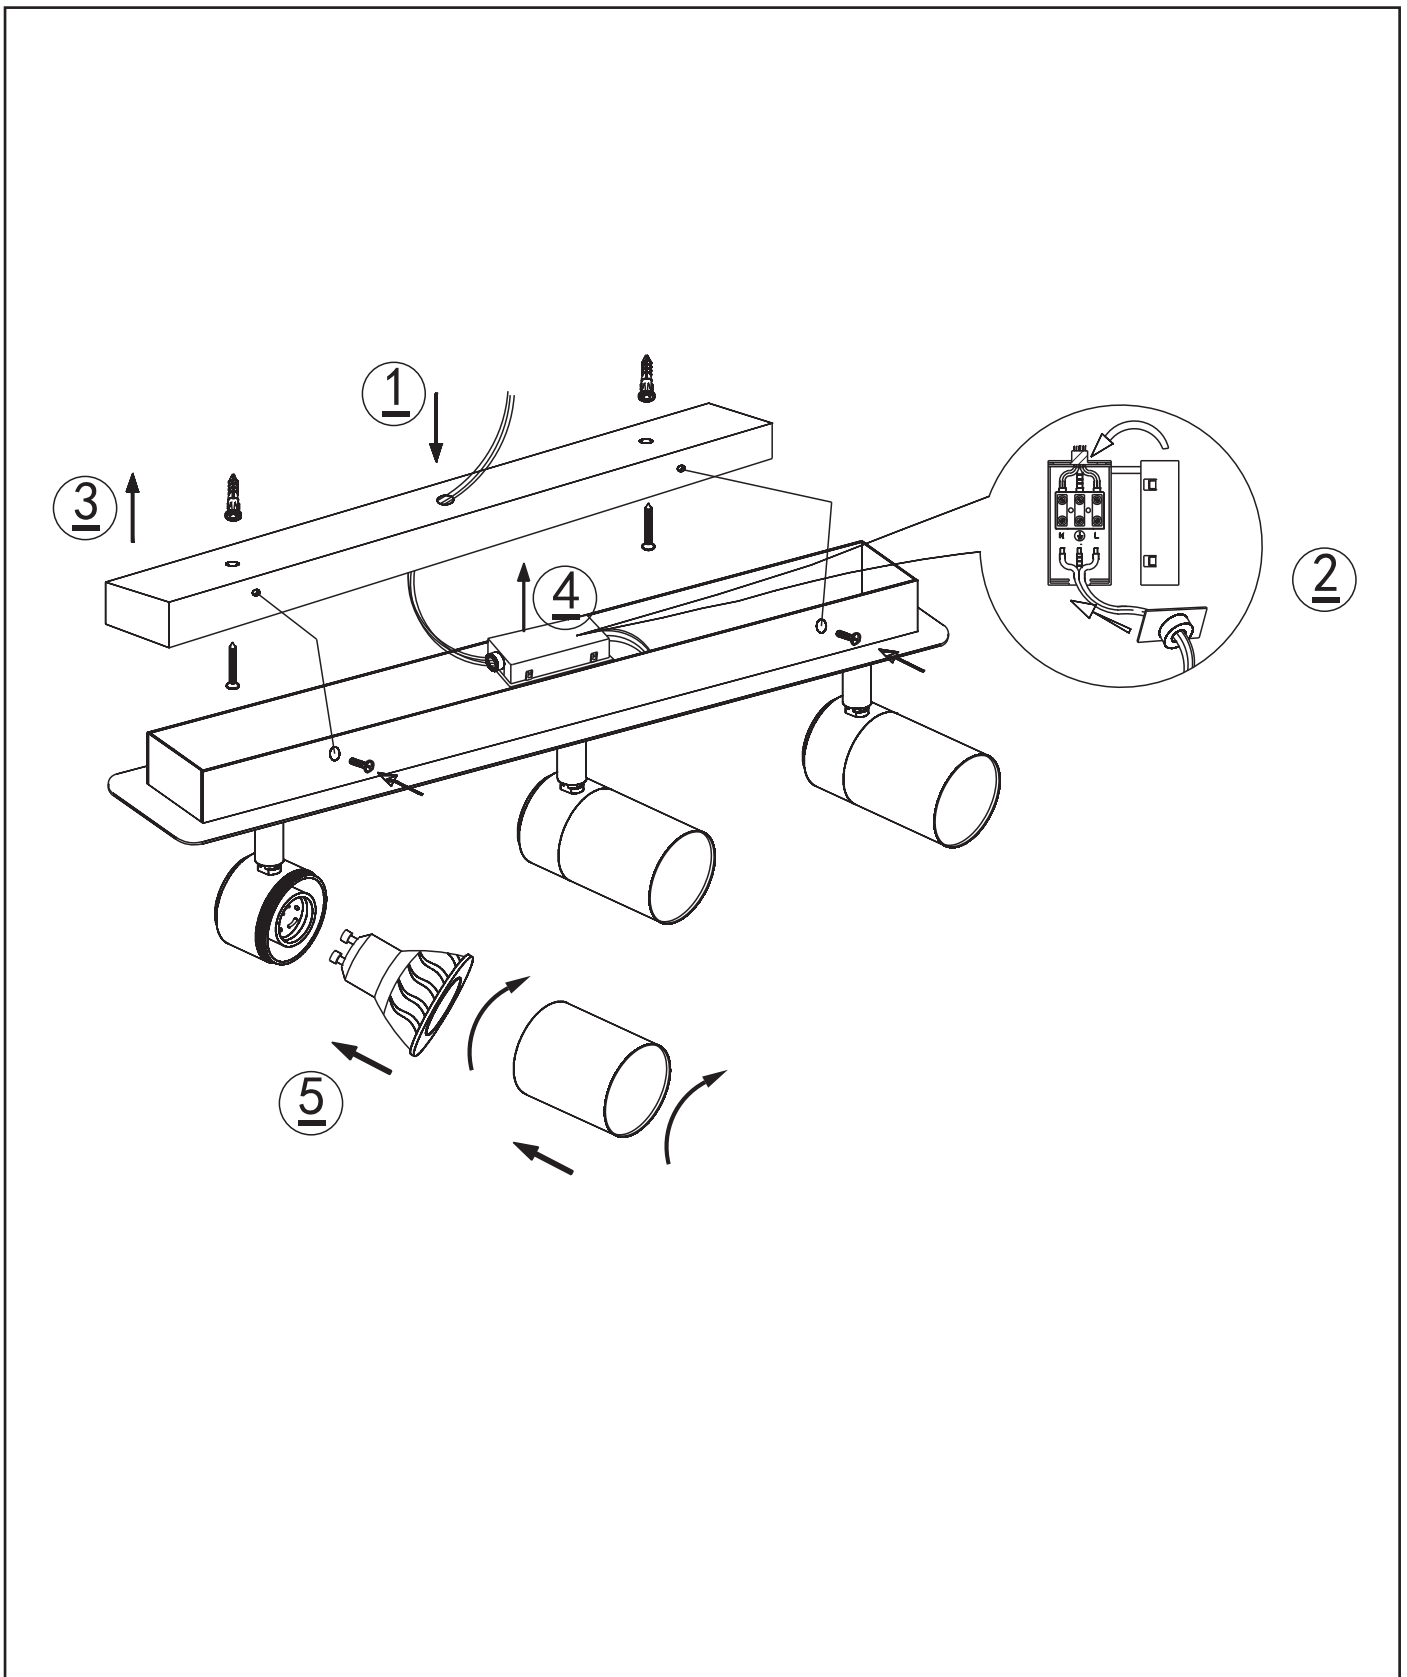

LUCIDE

RECOMMENDED LUCIDE LIGHT SOURCE

49006/05/30
 Light source dimmable : Yes
 Light source incl. : Yes

item number :26958/15/30
 EAN code : 5411212262691

LENNERT

General

Dimensions LxWxH : 40 cm x 7 cm x 14.7cm
Heigth minimum : 12.5 cm
Heigth maximum : 14.7 cm
Dimensions shade LxWxH : Ø 5.4cm x 8.4 cm
Main material : Iron/Aluminum
Ceiling rose material : -
Color : SAND MATT BLACK
Style : Modern
Shape : Rectangular
Weight : 1.4 kg
Warranty : 2 years

Installation of items in bathroom:

Product specifications

Dimmable : Yes
Light direction : Focus
Adjustable in height : Not adjustable In Height (Before Installation)
Directional : Yes
Cable : No cable On Product
Cable length : - cm
Sensor : Without Sensor
Control : Light Switch Control
IP-Class : 44
Electric class : 1
Light source including ?: Yes
Lamp socket : GU10
Light source number : 3
Power requirements : 220-240V~50Hz
Bulb tube & maximum wattage : 5W LED GU10

LENNERT

Item number : 26958/15/30

EAN code : 5411212262691

For more specifications, dimensions please visit

www.lucide.com

LUCIDE

Dit product bevat een lichtbron van energie-efficiëntieklasse A+
 Ce produit contient une source lumineuse de classe énergétique A+
 This product contains a light source of energy efficiency class A+
 Dieses Produkt enthält eine Lichtquelle der Energieeffizienzklasse A+
 Ten produkt zawiera ród o wiat a o klasie efektywno ci energetycznej A+