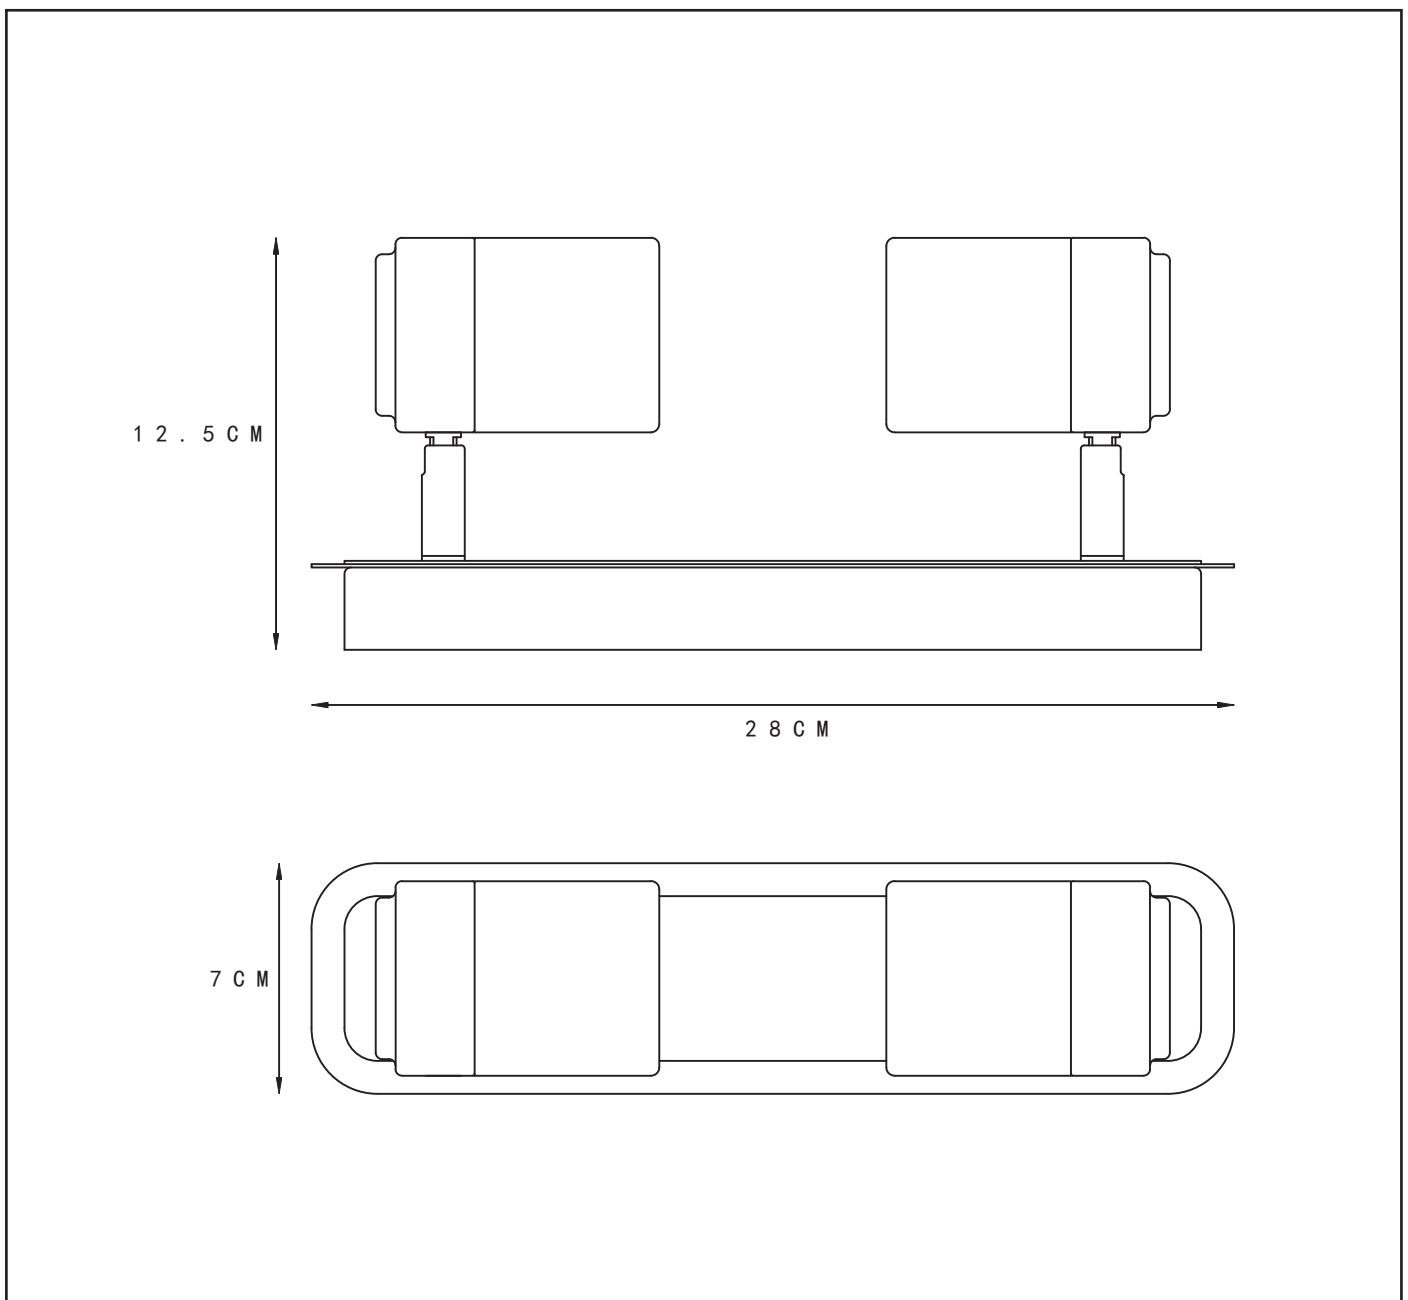

LUCIDE

LENNERT

Item number : 26957/10/30

EAN code : 5411212262592