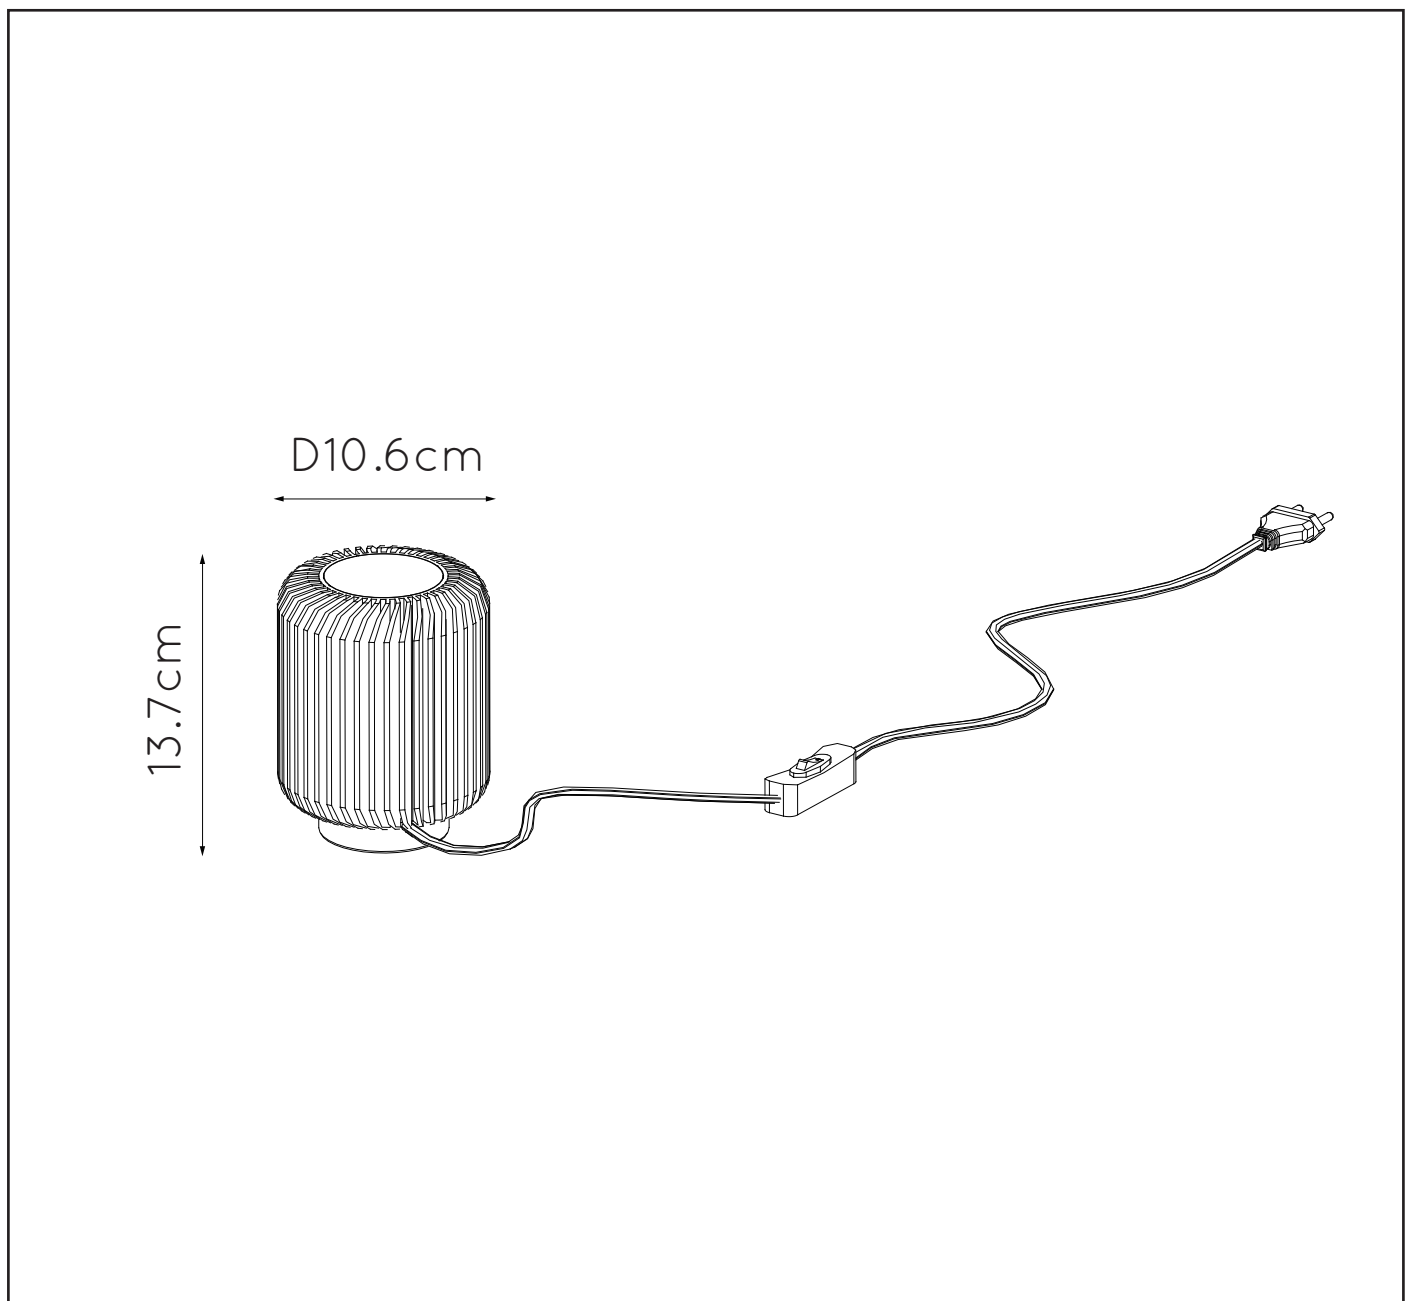

LUCIDE

GENERAL SPECIFICATIONS

General

Dimensions LxWxH : 10.6 cm x 10.6 cm x 13.7 cm
Height minimum : -
Height maximum : 13.7 cm
Dimensions shade LxWxH : 10.6 cm x 10.6 cm x 12.0 cm
Main material : Metal
Color : Satin Gold/Matt Black/Anthracite
Style : Modern
Shape : Cylinder
Weight : 6,9 kg
Warranty : 3 years

Product specifications

Dimmable : No
Light direction : Around (Diffuse)
Adjustable in height : No
Directional : No
Cable : Yes
Sensor : Without Sensor
Control : on/off switch in a cord
IP-Class : 20
Electric class : 2
Light source including ? : Yes
Lamp socket : LED
Light source number : 1
Power requirements : 220-240V~50Hz
Bulb type & maximum wattage : AC LED 5W

For more specifications of this product please visit

www.lucide.com

LUCIDE

TECHNICAL DRAWING & DIMENSIONS

TURBIN

Item number : 26500/05/02 26500/05/30 26500/05/36

EAN code : 5411212262646 5411212262653 5411212262660

For more specifications, dimensions please visit

www.lucide.com

LUCIDE

INSTALLATION DRAWING SPECIFICATIONS

Dit product bevat een lichtbron van energie-efficiëntieklasse G
Ce produit contient une source lumineuse de classe énergétique G
This product contains a light source of energy efficiency class G
Dieses Produkt enthält eine Lichtquelle der Energieeffizienzklasse G
Ten produkt zawiera ród o wiat a o klasie efektywno ci energetycznej G