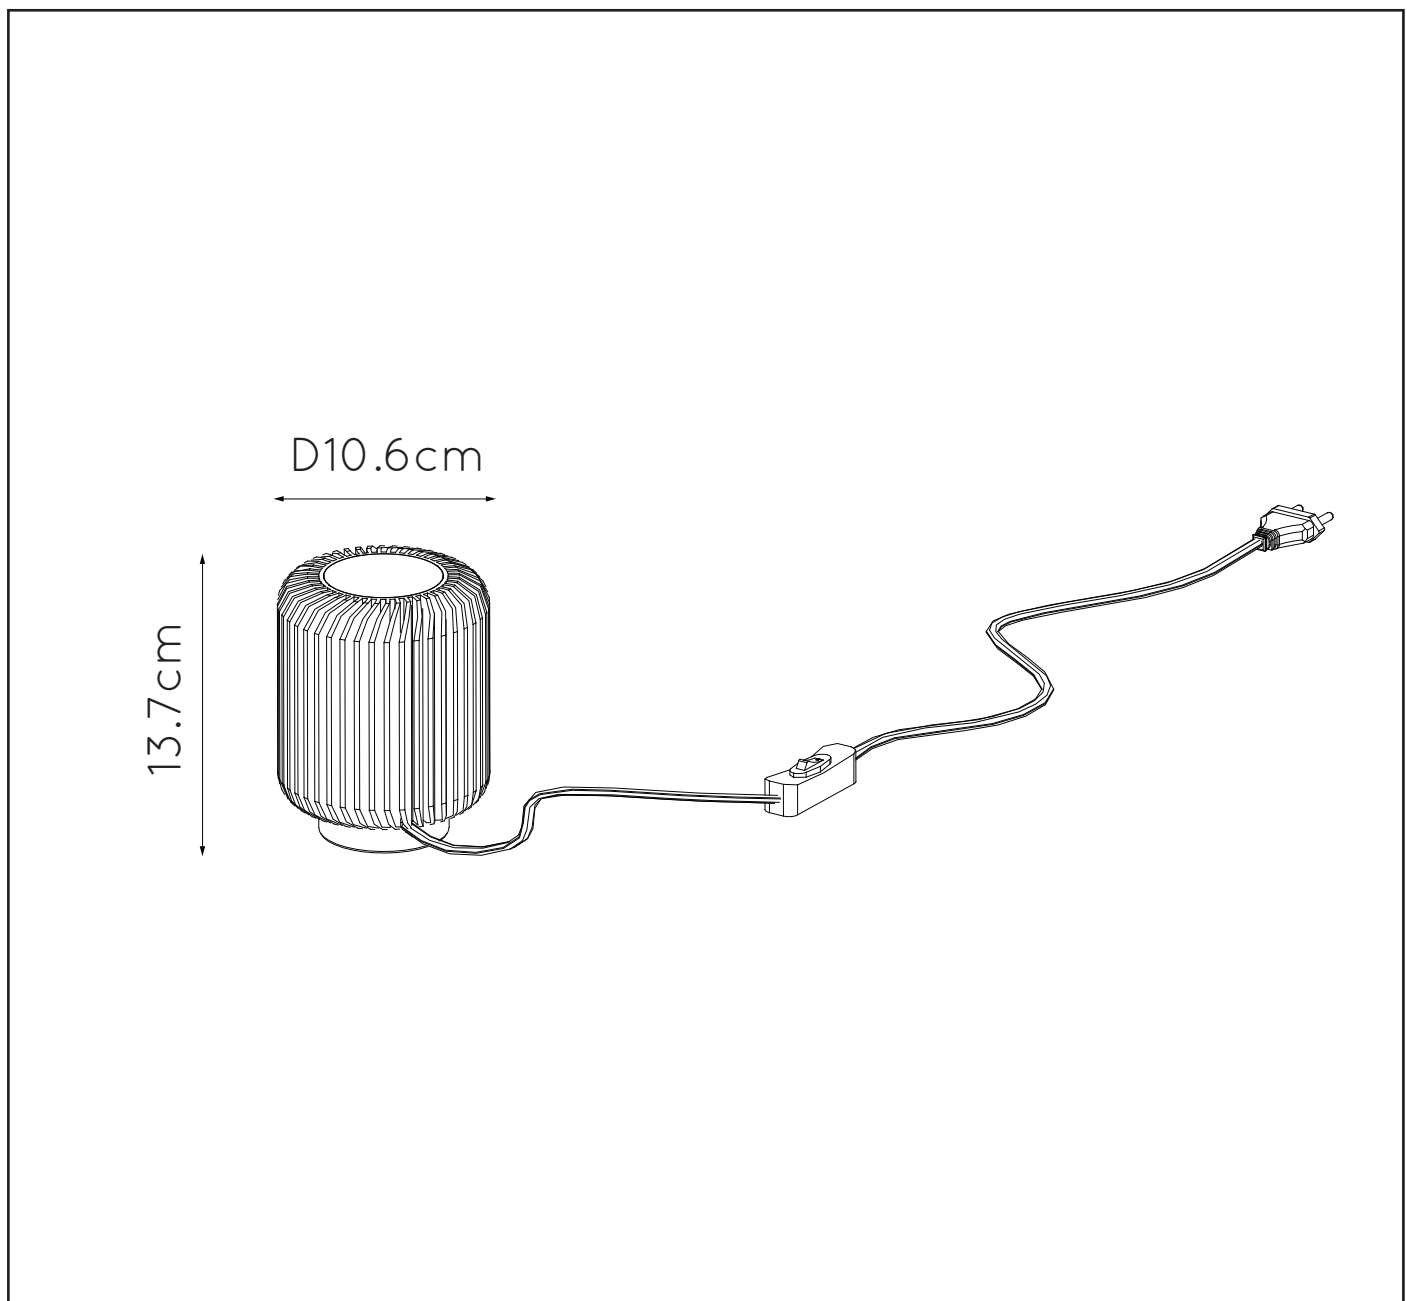

LUCIDE

GENERAL SPECIFICATIONS

**General**

Dimensions LxWxH : 10.6 cm x 10.6 cm x 13.7 cm
Height minimum : -
Height maximum : 13.7 cm
Dimensions shade LxWxH : 10.6 cm x 10.6 cm x 12.0 cm
Main material : Metal
Color : Satin Gold/Matt Black/Anthracite
Style : Modern
Shape : Cylinder
Weight : 6,9 kg
Warranty : 3 years

Product specifications

Dimmable : No
Light direction : Around (Diffuse)
Adjustable in height : No
Directional : No
Cable : Yes
Sensor : Without Sensor
Control : on/off switch in a cord
IP-Class : 20
Electric class : 2
Light source including ? : Yes
Lamp socket : LED
Light source number : 1
Power requirements : 220-240V~50Hz
Bulb type & maximum wattage : AC LED 5W

For more specifications of this product please visit

www.lucide.com

LUCIDE

TECHNICAL DRAWING & DIMENSIONS

TURBIN

Item number : 26500/05/02 26500/05/30 26500/05/36

EAN code : 5411212262646 5411212262653 5411212262660

For more specifications, dimensions please visit

www.lucide.com

LUCIDE

INSTALLATION DRAWING SPECIFICATIONS

Dit product bevat een lichtbron van energie-efficiëntieklasse G
Ce produit contient une source lumineuse de classe énergétique G
This product contains a light source of energy efficiency class G
Dieses Produkt enthält eine Lichtquelle der Energieeffizienzklasse G
Ten produkt zawiera ród o wiat a o klasie efektywno ci energetycznej G