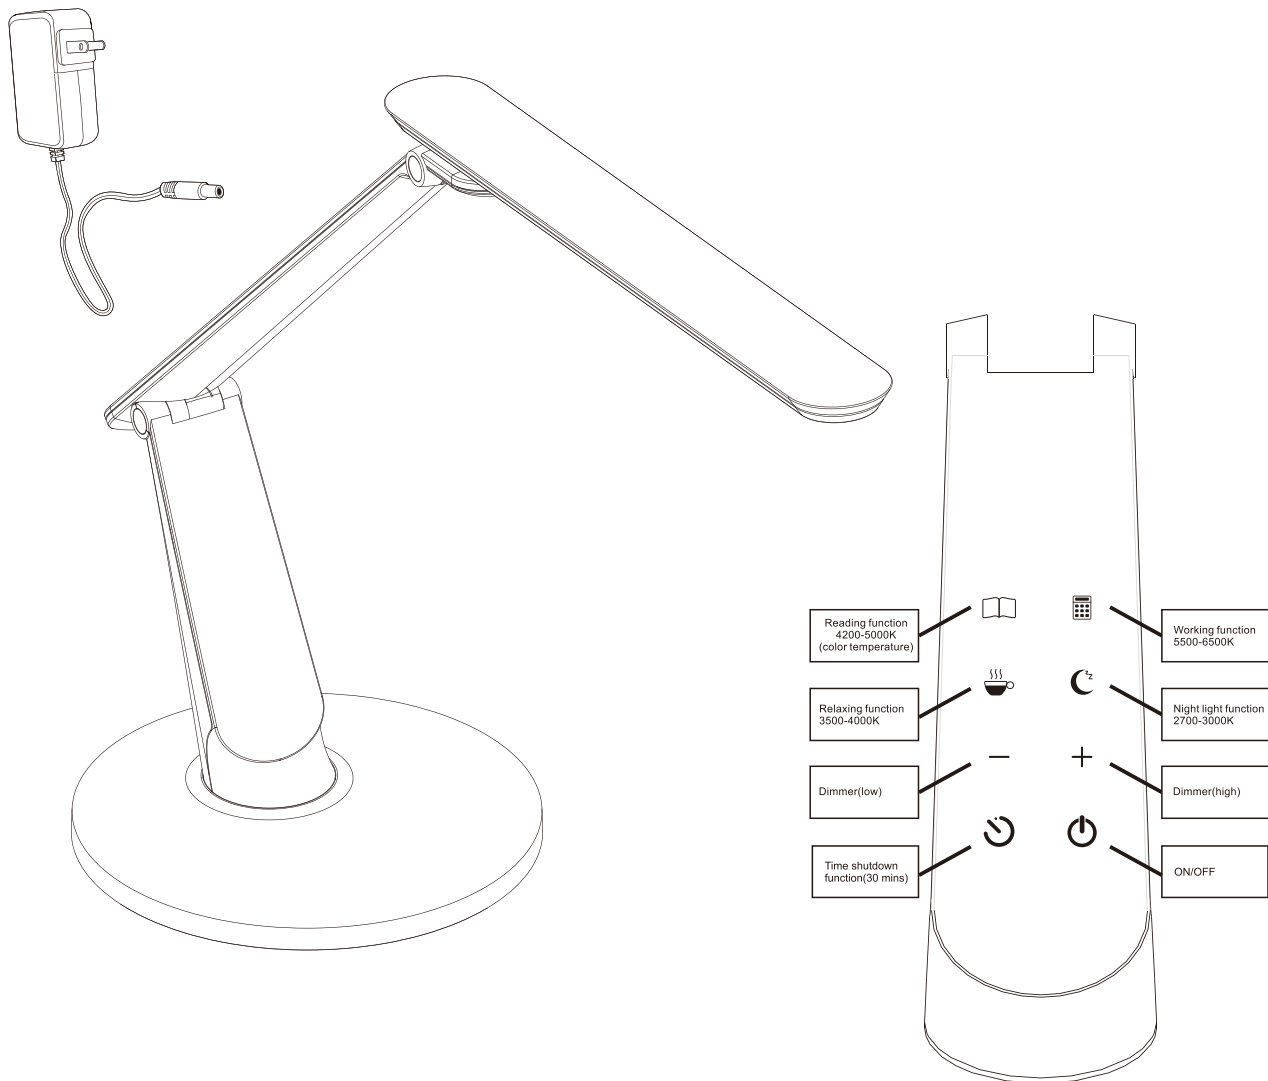

L U C I D E

Item number: 24657/10/30

EAN code:5411212241832

General

Dimensions LxWxH: 53.5cm×20cm×47.5cm

Height minimum: 35cm

Height maximum: 53.5cm

Dimensions shade LxWxH:-

Main material: ABS

Ceiling rose material:-

Color: Black

Style:-

Shape:-

Weight: 1.4kg

Warranty: 3 years

Product specifications

www.lucide.com

LUCIDE

TECHNICAL DRAWING & DIMENSIONS

Item number: 24657/10/30

EAN code:5411212241832

For more specifications of this product please visit

www.lucide.com

LUCIDE

INSTALLATION DRAWING SPECIFICATIONS

Dit toestel is continu dimbaar. Door het langer aan te raken zal het toestel langzaam dimmen. Dit toestel kan aan-en uitgeschakeld worden door het aan te raken.

L'intensité de cet appareil est continu réglable. En le touchant plus l'objet sera dim lentement. Cet appareil peut être allumé ou éteint par une simple touche.