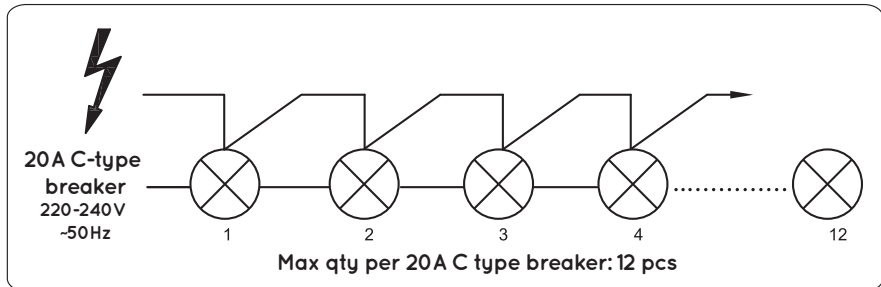

Installation of items in bathroom:

Product specifications

Dimmable : Yes
Light direction : Spot
Adjustable in height : Not adjustable In Height
(Before Installation)
Directional : Directional
Cable : No cable On Product
Cable length : - cm
Sensor : Without Sensor
Control : Light Switch Control
IP-Class : Surface IP65
Electric class : 1
Light source including ? : Yes
Lamp socket : N/A
Light source number : 1
Power requirements : 220-240V~50Hz
Bulb tube & maximum wattage : 6.5W LED

IP classifications	zone 0	zone 1 <small>minimum</small>	zone 2 <small>minimum</small>	zone 3 <small>minimum</small>
		IP65	IP44	IP21

LUCIDE

BINKY LED

Item number : 22973/06/99

EAN code : 5411212221476

For more specifications, dimensions please visit

www.lucide.com

Installation drawing

INTERCONNECTION WIRING DIAGRAM

(Must be connected by professionals)

Dit product bevat een lichtbron van energie-efficiëntieklasse F (oude klasse A+).
 Ce produit contient une source lumineuse de classe énergétique F (ancienne classe A+).
 This product contains a light source of energy efficiency class F (old class A+).
 Dieses Produkt enthält eine Lichtquelle der Energieeffizienzklasse F (alte Klasse A+).
 Ten produkt zawiera ród o wiat a o klasie efektywno ci energetycznej F (stara klasa A+).