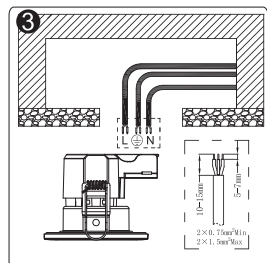

LUCIDE

item number : 22973/06/99
EAN code : 5411212221476

BINKY LED

General

Dimensions LxWxH : 9.6x8.8x7.3cm
Heigh minimum : 7.3 cm
Heigh maximum : 7.3 cm
Dimensions shade LxWxH :-
Main material : PBT and PC
Ceiling rose material : N/A
Color : Black and white
Style : Modern
Shape : As shown
Weight : 0,184 kg
Warranty : 3 years

Installation of items in bathroom:

Product specifications

Dimmable : Yes
Light direction : Spot
Adjustable in height : Not adjustable In Height
(Before Installation)
Directional : Directional
Cable : No cable On Product
Cable length : - cm
Sensor : Without Sensor
Control : Light Switch Control
IP-Class : Surface IP65
Electric class : 1
Light source including ? : Yes
Lamp socket : N/A
Light source number : 1
Power requirements : 220-240V~50Hz
Bulb tube & maximum wattage : 6.5W LED

IP classifications	zone 0	zone 1 <small>minimum</small>	zone 2 <small>minimum</small>	zone 3 <small>minimum</small>
		IP65	IP44	IP21

LUCIDE

BINKY LED

Item number : 22973/06/99

EAN code : 5411212221476

For more specifications, dimensions please visit

www.lucide.com

Installation drawing

INTERCONNECTION WIRING DIAGRAM

(Must be connected by professionals)

Dit product bevat een lichtbron van energie-efficiëntieklasse F (oude klasse A+).
 Ce produit contient une source lumineuse de classe énergétique F (ancienne classe A+).
 This product contains a light source of energy efficiency class F (old class A+).
 Dieses Produkt enthält eine Lichtquelle der Energieeffizienzklasse F (alte Klasse A+).
 Ten produkt zawiera ród o wiat a o klasie efektywno ci energetycznej F (stara klasa A+).