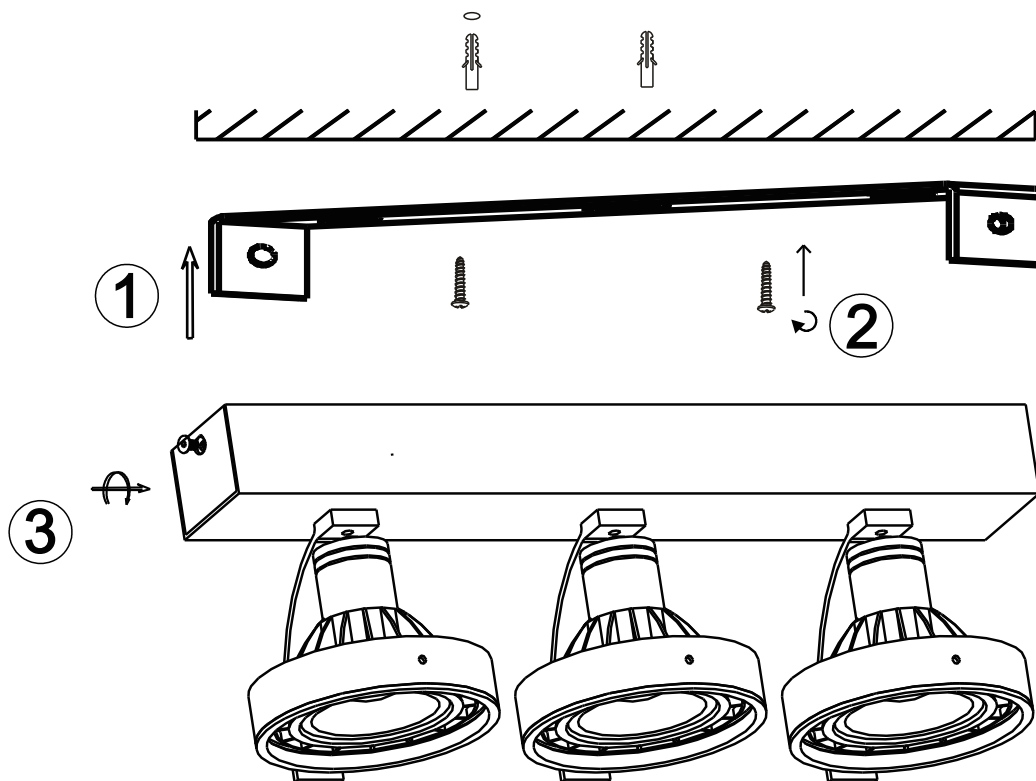

LUCIDE

GENERAL SPECIFICATIONS

RECOMMENDED LUCIDE LIGHT SOURCE

49041/12/30

Light source dimmable : Yes Dim to warm
Light source incl. : Yes

General

Dimensions LxWxH : 45.0 cm x 13.0 cm x 16.5 cm
Height minimum :
Height maximum : 16.5 cm
Dimensions shade LxWxH : 13.0 cm x 11.7 cm x 10.0 cm
Main material : Aluminium
Ceiling rose material : Metal
Color : Black
Style : Modern
Shape : Round
Weight : 1.85kg
Warranty : 2 years

Product specifications

Dimmable : Yes Dim to warm
Light direction : Around (Diffuse)
Adjustable in height : Not In Height Adjustable
Directional : Rotatable & Tilttable (360 Degrees)
Cable : No
Cable length :
Sensor : Without Sensor
Control : Light Switch Control
IP-Class : 20
Electric class : 1
Light source including ? : Yes
Lamp socket : GU10
Light source number : 3
Power requirements : 220-240V-50Hz
Bulb type & maximum wattage : GU10 Max.50W
(GU10 12W LED Incl.)

www.lucide.com

LUCIDE

INSTALLATION DRAWING SPECIFICATIONS

NORMAL INSTALLATION

Electrical Supply

Dit product bevat een lichtbron van energie-efficiëntieklasse G (oude klasse A).
 Ce produit contient une source lumineuse de classe énergétique G (ancienne classe A).
 This product contains a light source of energy efficiency class G (old class A).
 Dieses Produkt enthält eine Lichtquelle der Energieeffizienzklasse G (alte Klasse A).
 Ten produkt zawiera ród o wiat a o klasie efektywno ci energetycznej G (stara klasa A).

L U C I D E

INSTALLATION DRAWING SPECIFICATIONS

INSTALLATION WITH ENCLOSED BACK PLATE

Electrical Supply

Dit product bevat een lichtbron van energie-efficiëntieklasse G (oude klasse A).
 Ce produit contient une source lumineuse de classe énergétique G (ancienne classe A).
 This product contains a light source of energy efficiency class G (old class A).
 Dieses Produkt enthält eine Lichtquelle der Energieeffizienzklasse G (alte Klasse A).
 Ten produkt zawiera ród o wiat a o klasie efektywno ci energetycznej G (stara klasa A).