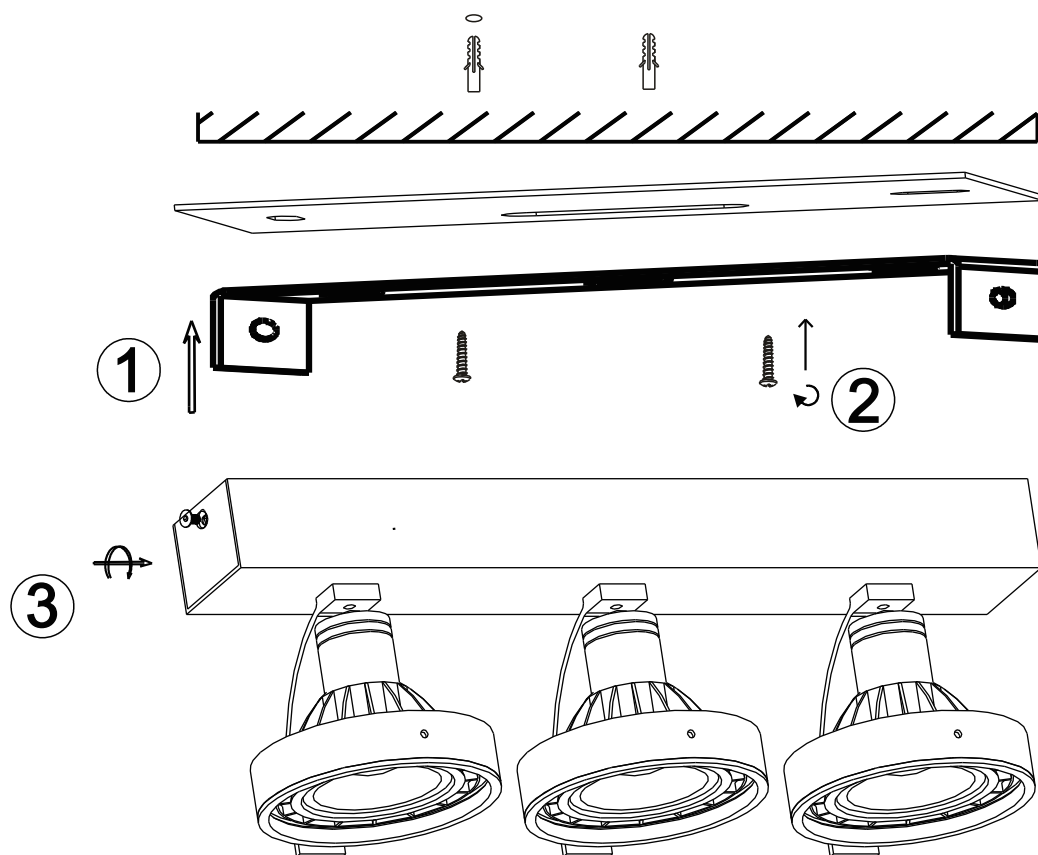

LUCIDE

GENERAL SPECIFICATIONS

RECOMMENDED LUCIDE LIGHT SOURCE

49041/12/30

Light source dimmable : Yes Dim to warm
Light source incl. : Yes

General

Dimensions LxWxH : 45.0 cm x 13.0 cm x 16.5 cm
Height minimum :
Height maximum : 16.5 cm
Dimensions shade LxWxH : 13.0 cm x 11.7 cm x 10.0 cm
Main material : Aluminium
Ceiling rose material : Metal
Color : Black
Style : Modern
Shape : Round
Weight : 1.85kg
Warranty : 2 years

Product specifications

Dimmable : Yes Dim to warm
Light direction : Around (Diffuse)
Adjustable in height : Not In Height Adjustable
Directional : Rotatable & Tilttable (360 Degrees)
Cable : No
Cable length :
Sensor : Without Sensor
Control : Light Switch Control
IP-Class : 20
Electric class : 1
Light source including ? : Yes
Lamp socket : GU10
Light source number : 3
Power requirements : 220-240V-50Hz
Bulb type & maximum wattage : GU10 Max.50W
(GU10 12W LED Incl.)

www.lucide.com

LUCIDE

INSTALLATION DRAWING SPECIFICATIONS

NORMAL INSTALLATION

Electrical Supply

Dit product bevat een lichtbron van energie-efficiëntieklasse G (oude klasse A).
 Ce produit contient une source lumineuse de classe énergétique G (ancienne classe A).
 This product contains a light source of energy efficiency class G (old class A).
 Dieses Produkt enthält eine Lichtquelle der Energieeffizienzklasse G (alte Klasse A).
 Ten produkt zawiera ród o wiat a o klasie efektywno ci energetycznej G (stara klasa A).

L U C I D E

INSTALLATION DRAWING SPECIFICATIONS

INSTALLATION WITH ENCLOSED BACK PLATE

Electrical Supply

Dit product bevat een lichtbron van energie-efficiëntieklasse G (oude klasse A).
 Ce produit contient une source lumineuse de classe énergétique G (ancienne classe A).
 This product contains a light source of energy efficiency class G (old class A).
 Dieses Produkt enthält eine Lichtquelle der Energieeffizienzklasse G (alte Klasse A).
 Ten produkt zawiera ród o wiat a o klasie efektywno ci energetycznej G (stara klasa A).