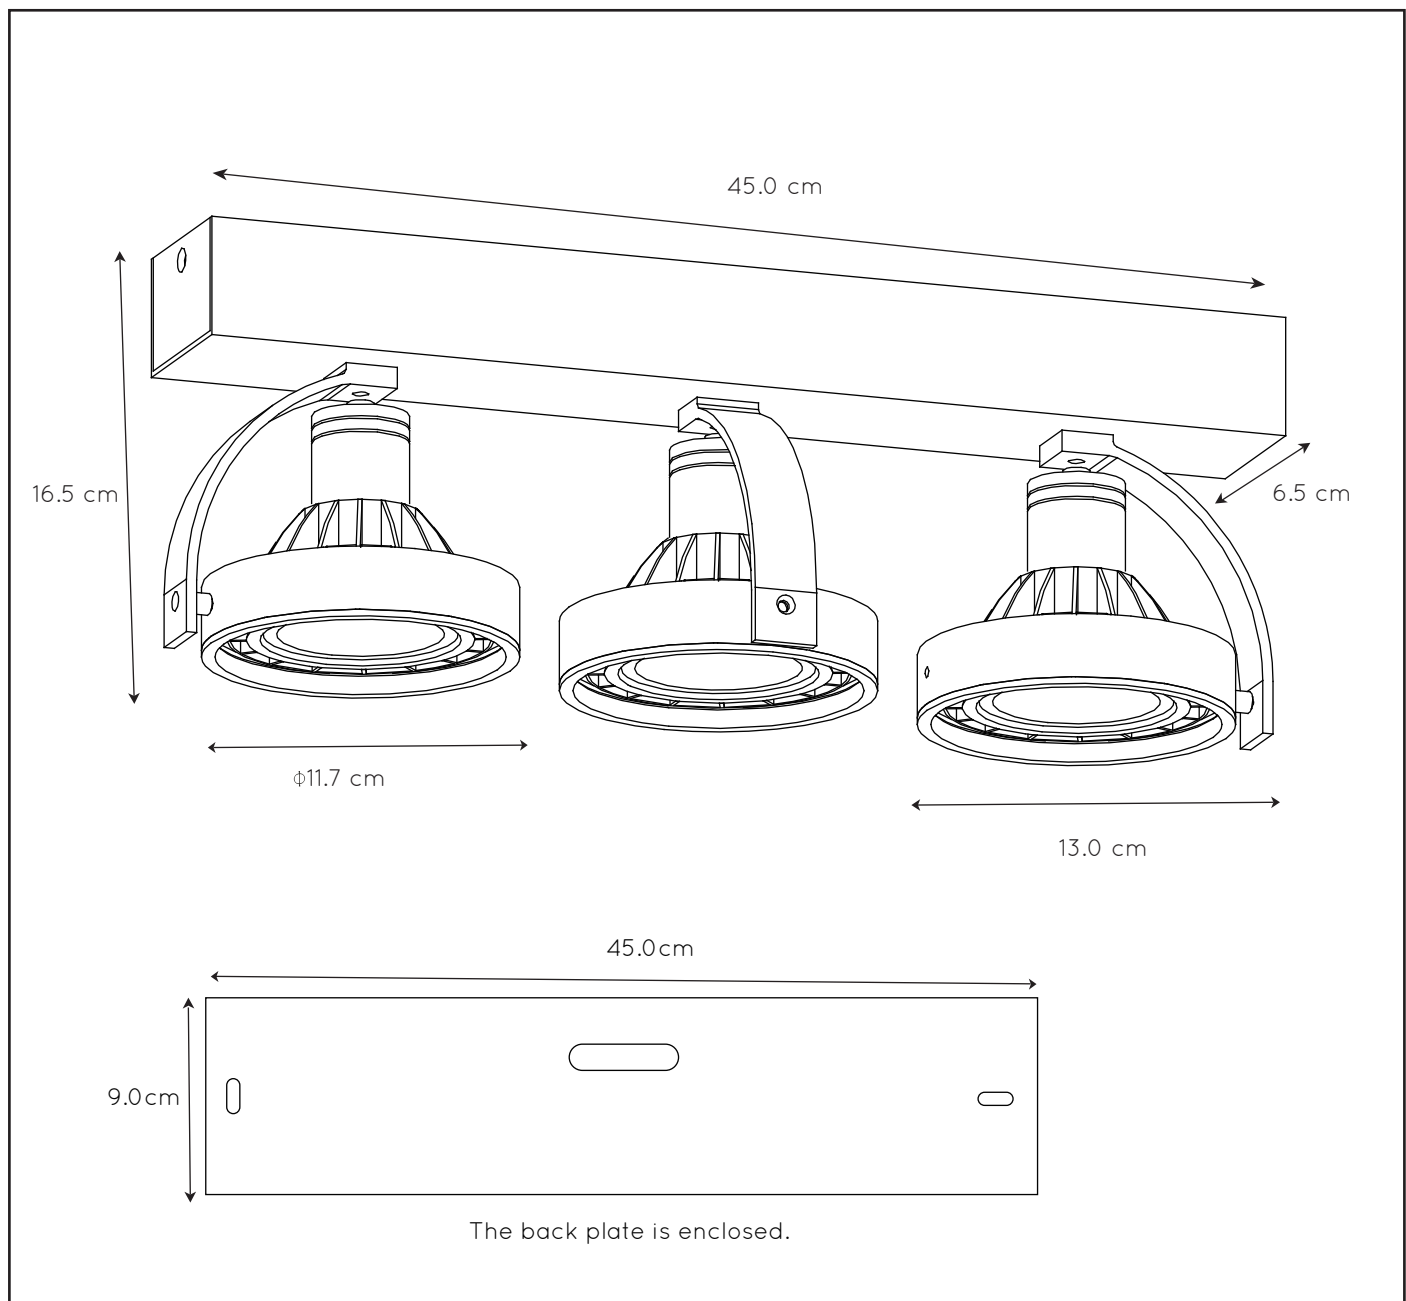

LUCIDE

GENERAL SPECIFICATIONS

RECOMMENDED LUCIDE LIGHT SOURCE

49041/12/30

Light source dimmable : Yes Dim to warm
Light source incl. : Yes

General

Dimensions LxWxH : 45.0 cm x 13.0 cm x 16.5 cm
Height minimum :
Height maximum : 16.5 cm
Dimensions shade LxWxH : 13.0 cm x 11.7 cm x 10.0 cm
Main material : Aluminium
Ceiling rose material : Metal
Color : Black
Style : Modern
Shape : Round
Weight : 1.85kg
Warranty : 2 years

Product specifications

Dimmable : Yes Dim to warm
Light direction : Around (Diffuse)
Adjustable in height : Not In Height Adjustable
Directional : Rotatable & Tilttable (360 Degrees)
Cable : No
Cable length :
Sensor : Without Sensor
Control : Light Switch Control
IP-Class : 20
Electric class : 1
Light source including ? : Yes
Lamp socket : GU10
Light source number : 3
Power requirements : 220-240V-50Hz
Bulb type & maximum wattage : GU10 Max.50W
(GU10 12W LED Incl.)

For more specifications of this product please visit
www.lucide.com

LUCIDE

TECHNICAL DRAWING & DIMENSIONS

DORIAN

Item number : 22968/36/30

EAN code : 5411212221414

For more specifications, dimensions please visit

www.lucide.com

LUCIDE

INSTALLATION DRAWING SPECIFICATIONS

NORMAL INSTALLATION

Electrical Supply

Dit product bevat een lichtbron van energie-efficiëntieklasse G (oude klasse A).
 Ce produit contient une source lumineuse de classe énergétique G (ancienne classe A).
 This product contains a light source of energy efficiency class G (old class A).
 Dieses Produkt enthält eine Lichtquelle der Energieeffizienzklasse G (alte Klasse A).
 Ten produkt zawiera ród o wiat a o klasie efektywno ci energetycznej G (stara klasa A).