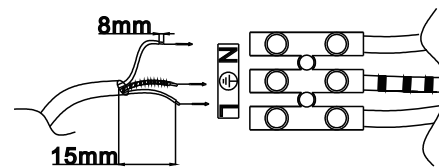

Electrical Supply

Dit product bevat een lichtbron van energie-efficiëntieklasse G (oude klasse A).
Ce produit contient une source lumineuse de classe énergétique G (ancienne classe A).
This product contains a light source of energy efficiency class G (old class A).
Dieses Produkt enthält eine Lichtquelle der Energieeffizienzklasse G (alte Klasse A).
Ten produkt zawiera ród o wiat a o klasie efektywno ci energetycznej G (stara klasa A).