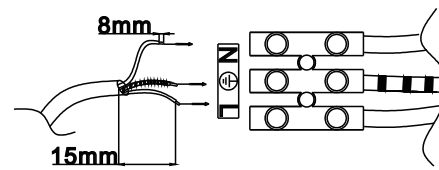

LUCIDE

GENERAL SPECIFICATIONS

RECOMMENDED LUCIDE LIGHT SOURCE

49041/12/30

Light source dimmable : Yes Dim to warm
Light source incl. : Yes

General

Dimensions LxWxH : 45.0 cm x 13.0 cm x 16.5 cm
Height minimum :
Height maximum : 16.5 cm
Dimensions shade LxWxH : 13.0 cm x 11.7 cm x 10.0 cm
Main material : Aluminium
Ceiling rose material : Metal
Color : Black
Style : Modern
Shape : Round
Weight : 1.85kg
Warranty : 2 years

Product specifications

Dimmable : Yes Dim to warm
Light direction : Around (Diffuse)
Adjustable in height : Not In Height Adjustable
Directional : Rotatable & Tilttable (360 Degrees)
Cable : No
Cable length :
Sensor : Without Sensor
Control : Light Switch Control
IP-Class : 20
Electric class : 1
Light source including ? : Yes
Lamp socket : GU10
Light source number : 3
Power requirements : 220-240V-50Hz
Bulb type & maximum wattage : GU10 Max.50W
(GU10 12W LED Incl.)

www.lucide.com

LUCIDE

INSTALLATION DRAWING SPECIFICATIONS

NORMAL INSTALLATION

Electrical Supply

Dit product bevat een lichtbron van energie-efficiëntieklasse G (oude klasse A).
 Ce produit contient une source lumineuse de classe énergétique G (ancienne classe A).
 This product contains a light source of energy efficiency class G (old class A).
 Dieses Produkt enthält eine Lichtquelle der Energieeffizienzklasse G (alte Klasse A).
 Ten produkt zawiera ród o wiat a o klasie efektywno ci energetycznej G (stara klasa A).