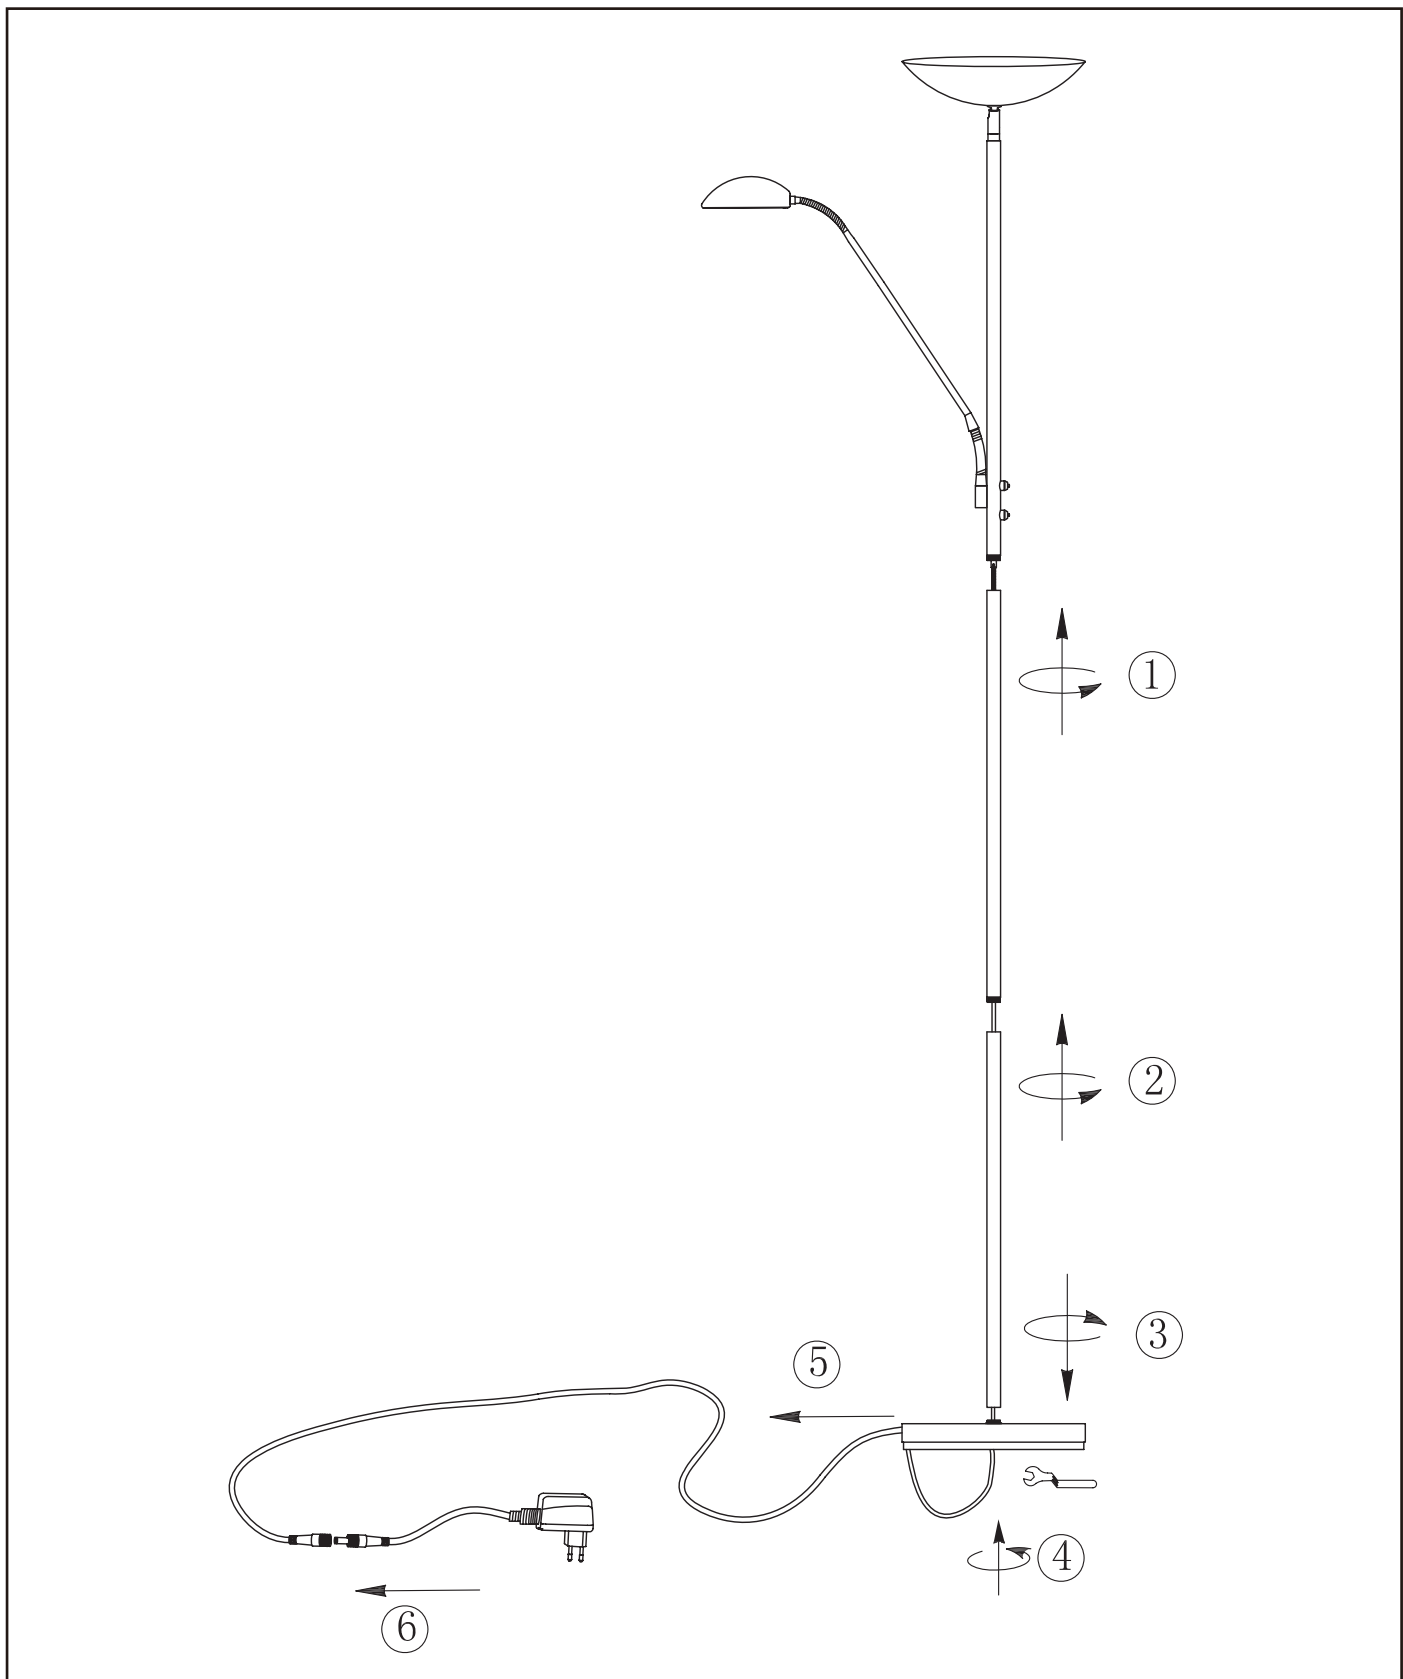

LUCIDE

GENERAL SPECIFICATIONS

item number : 19791/24/12
EAN code : 5411212193889

item number : 19791/24/30
EAN code : 5411212193896

ZENITH LED

General

Dimensions LxWxH : 25.4cm x 25.4cm x 180cm
Height minimum : -
Height maximum : 180cm
Dimensions shade LxWxH : 25.4 cm x 25.4 cm x 6cm
Main material : Metal
Ceiling rose material : Metal
Color : Satin nickel ,black
Style : Modern
Shage : Circual
Weight : 5.0kg
Warranty : 3 years

Product specifications

Dimmable : Yes
Light direction :Uplight + Readinglight
Adjustable in height : No
Directional : Directional
Cable : Yes, Cable On Product
Cable length : 180cm
Control : Push On/Off & Turn Dimming
IP-Class : 20
Electric class : 3
Light source including : Yes
Lamp socket : SMD LED
Light source number : 54/PCS
Power requirements :
 DC 24V, 1A (100-240V~50/60 Hz main power)
Bulb type & maximum wattage :
 SMD LED,
 20W for uplight & 4W for reading

LUCIDE

TECHNICAL DRAWING & DIMENSIONS

ZENITH LED

item number : 19791/24/12

EAN code : 5411212193889

item number : 19791/24/30

EAN code : 5411212193896

For more specifications, dimensions please visit

www.lucide.com

L U C I D E

INSTALLATION DRAWING SPECIFICATIONS

Dit product bevat een lichtbron van energie-efficiëntieklasse G (oude klasse A+).
 Ce produit contient une source lumineuse de classe énergétique G (ancienne classe A+).
 This product contains a light source of energy efficiency class G (old class A+).
 Dieses Produkt enthält eine Lichtquelle der Energieeffizienzklasse G (alte Klasse A+).
 Ten produkt zawiera ród o wiat a o klasie efektywno ci energetycznej G (stara klasa A+).