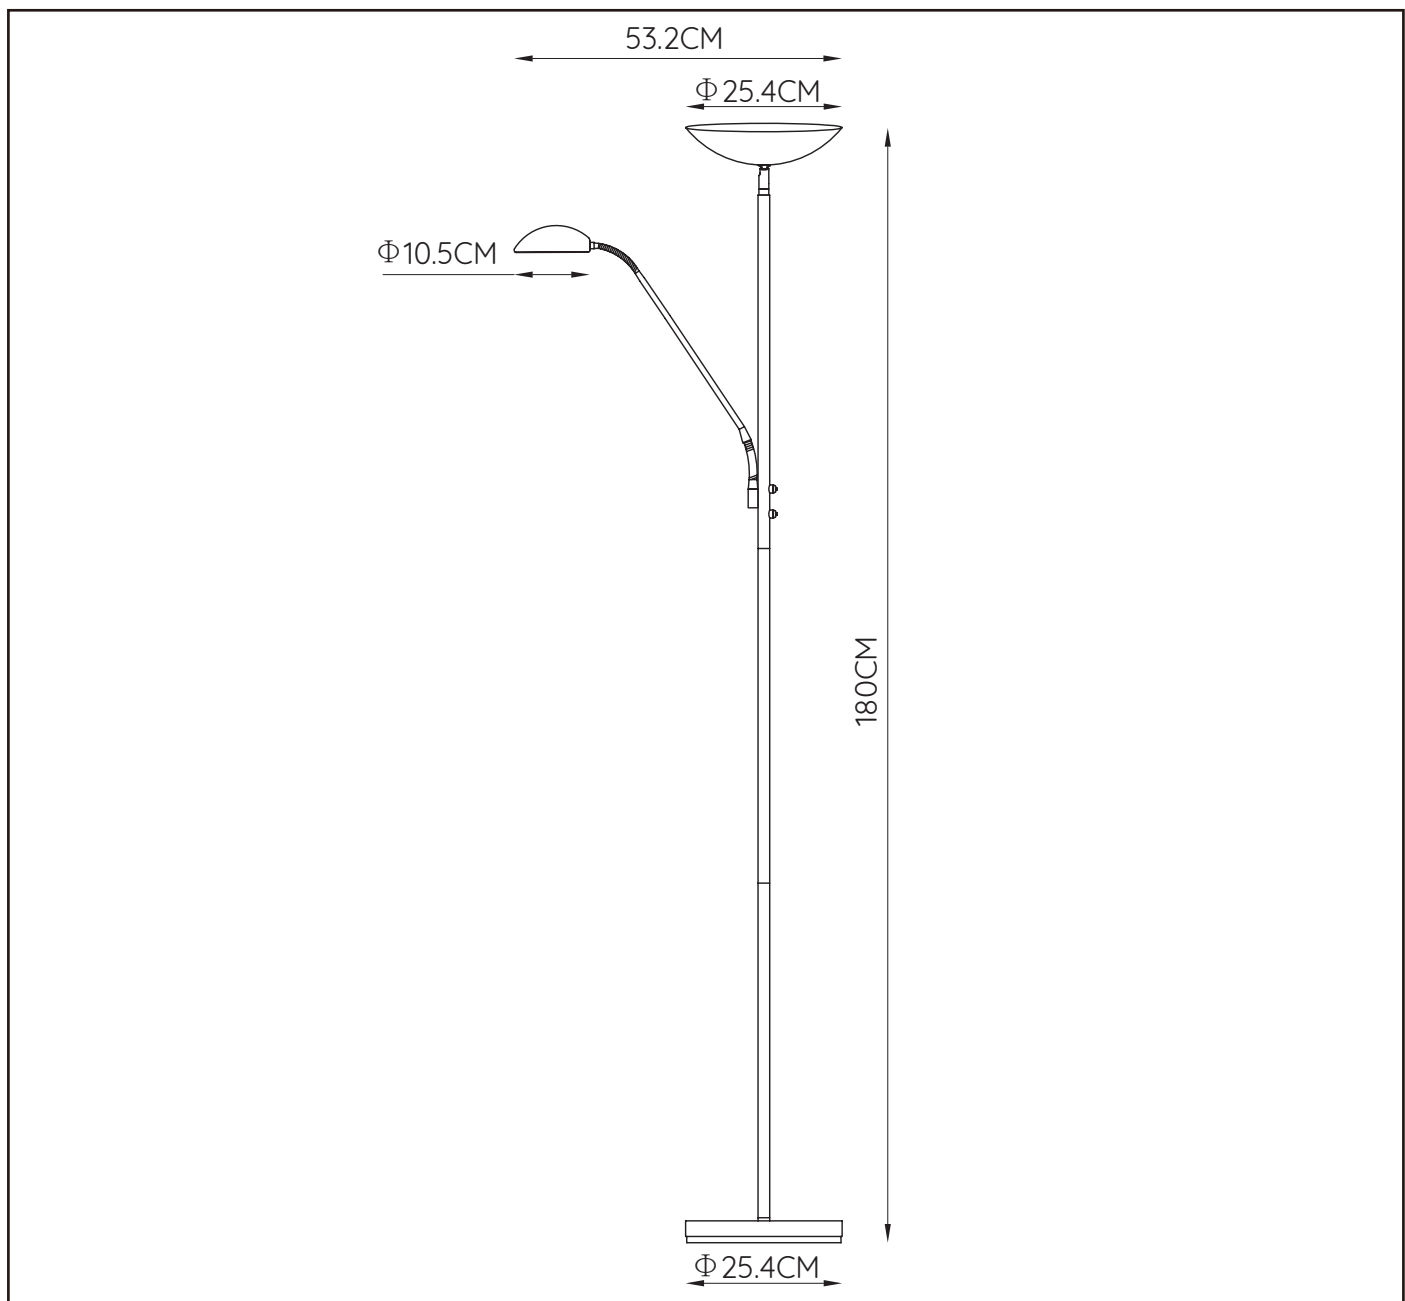

LUCIDE

GENERAL SPECIFICATIONS

item number : 19791/24/12
EAN code : 5411212193889

item number : 19791/24/30
EAN code : 5411212193896

ZENITH LED

General

Dimensions LxWxH : 25.4cm x 25.4cm x 180cm
Height minimum : -
Height maximum : 180cm
Dimensions shade LxWxH : 25.4 cm x 25.4 cm x 6cm
Main material : Metal
Ceiling rose material : Metal
Color : Satin nickel ,black
Style : Modern
Shage : Circual
Weight : 5.0kg
Warranty : 3 years

Product specifications

Dimmable : Yes
Light direction :Uplight + Readinglight
Adjustable in height : No
Directional : Directional
Cable : Yes, Cable On Product
Cable length : 180cm
Control : Push On/Off & Turn Dimming
IP-Class : 20
Electric class : 3
Light source including : Yes
Lamp socket : SMD LED
Light source number : 54/PCS
Power requirements :
 DC 24V, 1A (100-240V~50/60 Hz main power)
Bulb type & maximum wattage :
 SMD LED,
 20W for uplight & 4W for reading

LUCIDE

TECHNICAL DRAWING & DIMENSIONS

ZENITH LED

item number : 19791/24/12

EAN code : 5411212193889

item number : 19791/24/30

EAN code : 5411212193896

For more specifications, dimensions please visit

www.lucide.com

L U C I D E

INSTALLATION DRAWING SPECIFICATIONS

Dit product bevat een lichtbron van energie-efficiëntieklasse G (oude klasse A+).
 Ce produit contient une source lumineuse de classe énergétique G (ancienne classe A+).
 This product contains a light source of energy efficiency class G (old class A+).
 Dieses Produkt enthält eine Lichtquelle der Energieeffizienzklasse G (alte Klasse A+).
 Ten produkt zawiera ród o wiat a o klasie efektywno ci energetycznej G (stara klasa A+).