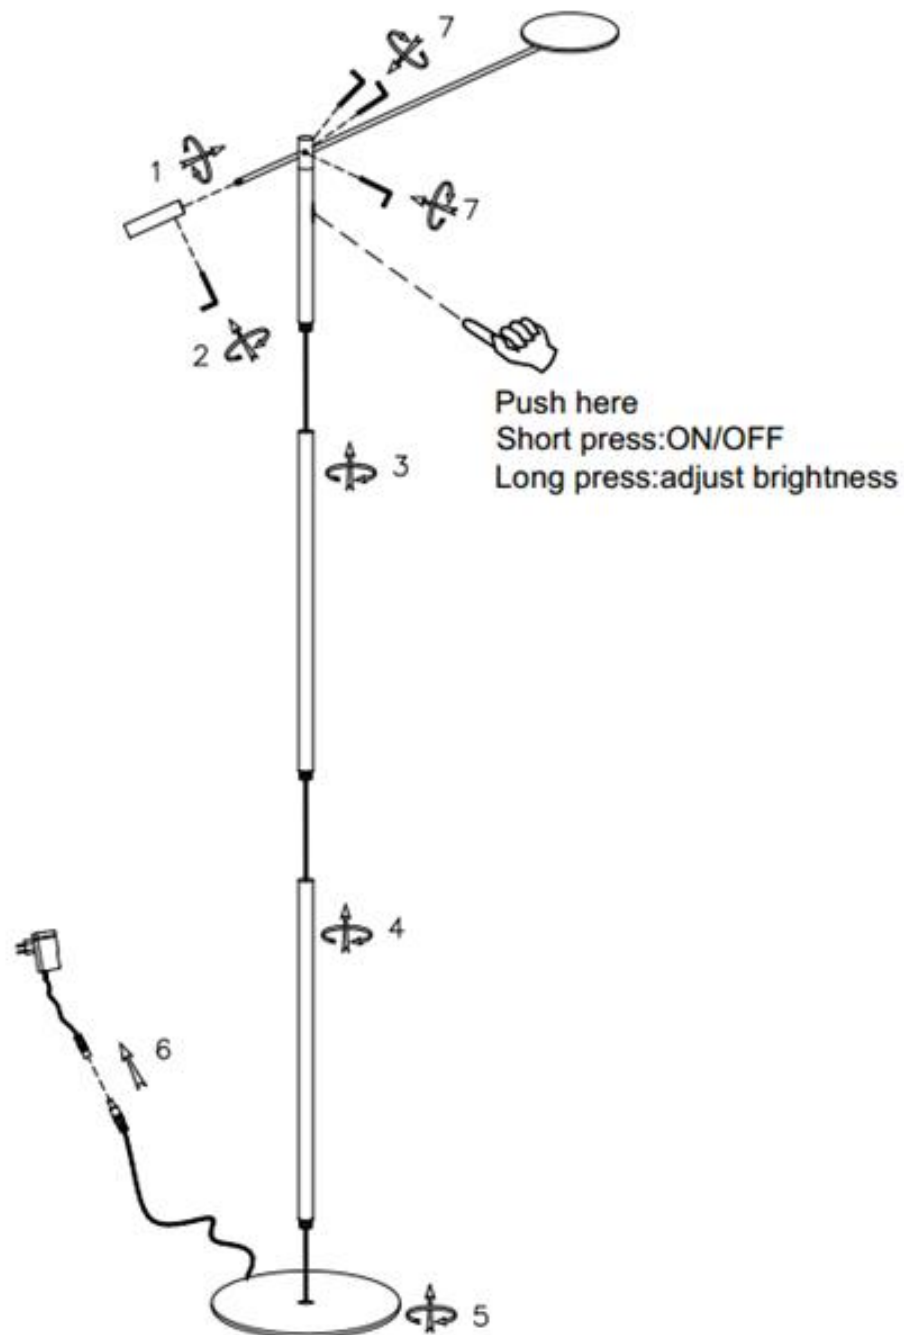

LUCIDE

GENERAL SPECIFICATIONS

General

Dimensions LxWxH : Ø25 x 140 cm  
 Height minimum : -  
 Height maximum : -  
 Dimensions shade LxWxH : Ø 13,5 x 1,5 cm  
 Main material : Metal  
 Ceiling rose material:-  
 Color : Sandy Matt Black/ Satin  
 Nickel  
 Style : Modern  
 Shape : Tube  
 Weight : 2,6 kg  
 Warranty : 3 years

Product specifications

Dimmable: Yes  
 Light direction: Reading Light  
 Adjustable in height: Adjustable In Height  
 Directional: Directional  
 Cable : Yes, Cable On Product  
 Cable length : 200 cm  
 Sensor : Without Sensor  
 Control : Push Dimmer Control  
 IP-Class : 20  
 Electric class : 3  
 Light source including : Yes  
 Lamp socket : N/A  
 Light source number : 1  
 Power requirements : 100-240V~50-60Hz  
 Bulb type & maximum wattage: LED - max.9W

## ANSELMO

item number: 19766/09/30  
EAN code: 5411212193988

item number: 19766/09/12  
EAN code: 5411212193971

For more specifications, dimensions please visit

[www.lucide.com](http://www.lucide.com)

L U C I D E

## INSTALLATION DRAWING SPECIFICATIONS

Dit product bevat een lichtbron van energie-efficiëntieklasse G  
 Ce produit contient une source lumineuse de classe énergétique G  
 Dieses Produkt enthält eine Lichtquelle der Energieeffizienzklasse G  
 This product contains a light source of energy efficiency class G  
 Ten produkt zawiera źródło światła o klasie efektywności energetycznej G