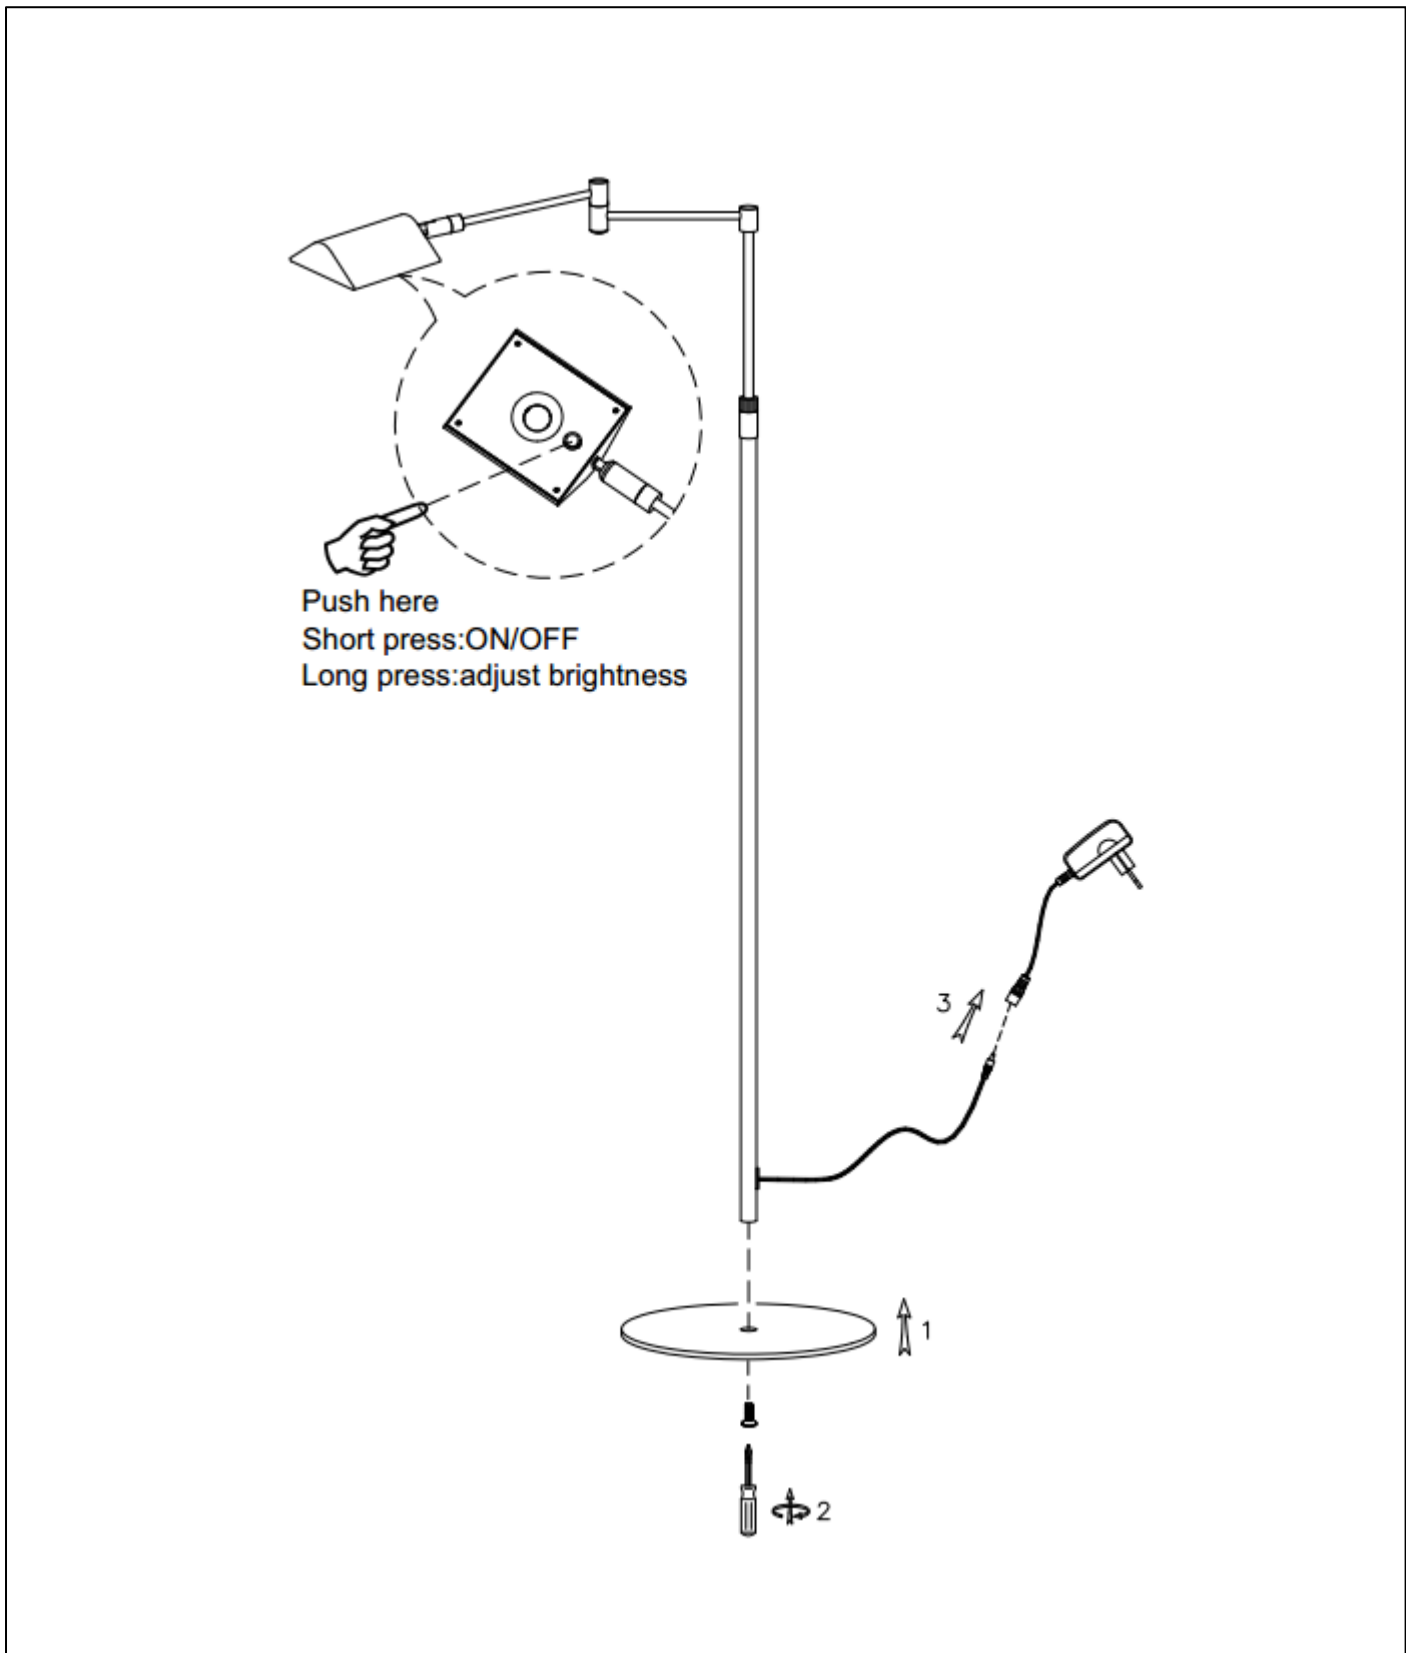

## General

Dimensions LxWxH : Ø25 x 126 cm

Height minimum : -

Height maximum : -

Dimensions shade LxWxH : 10 x 9 x 3 cm

Main material : Metal

Ceiling rose material:-

Color : Sandy Matt Black with Joint In Satin Nickel/  
Satin Nickel

## Product specifications

Dimmable: Yes

Light direction: Reading Light

Adjustable in height: Adjustable In Height

Directional: Directional

Cable : Yes, Cable On Product

Cable length : 200 cm

Sensor : Without Sensor

# NUVOLA

item number: 19765/09/30  
EAN code: 5411212193964

item number: 19765/09/12  
EAN code: 5411212193957

For more specifications, dimensions please visit

[www.lucide.com](http://www.lucide.com)

L U C I D E

## INSTALLATION DRAWING SPECIFICATIONS

Dit product bevat een lichtbron van energie-efficiëntieklasse G  
 Ce produit contient une source lumineuse de classe énergétique G  
 Dieses Produkt enthält eine Lichtquelle der Energieeffizienzklasse G  
 This product contains a light source of energy efficiency class G  
 Ten produkt zawiera ród o wiat a o klasie efektywno ci energetycznej G