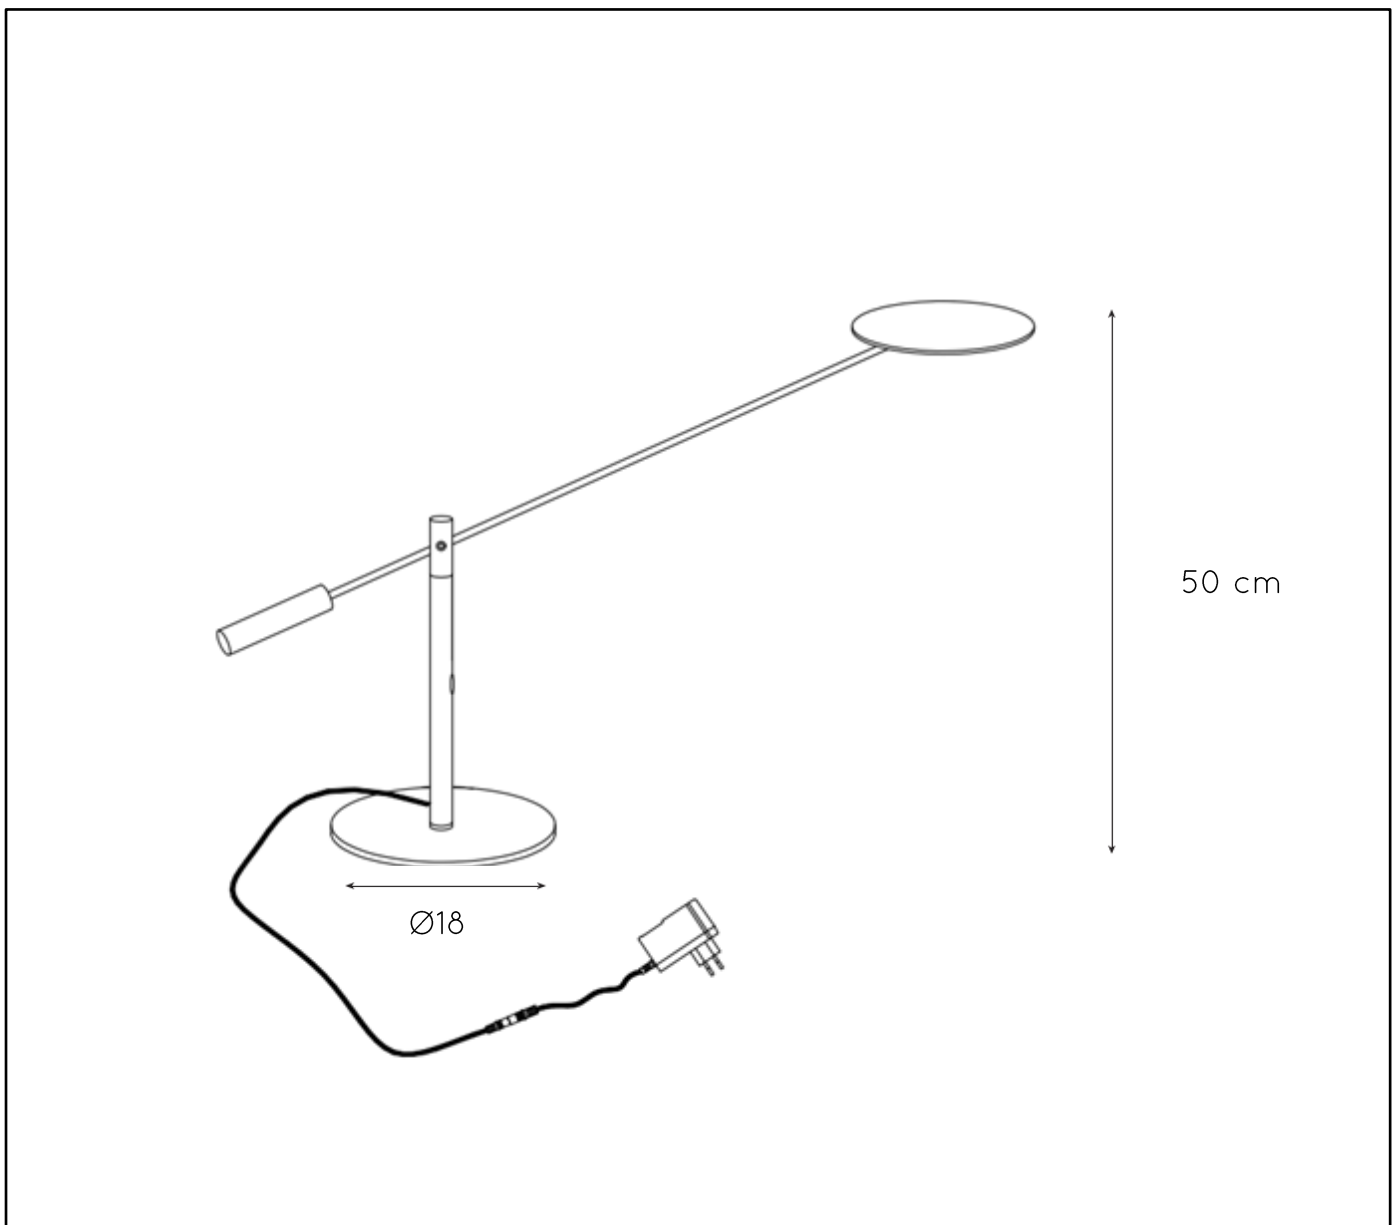

LUCIDE

item number: 19666/09/30
EAN code: 5411212193933

item number: 19666/09/12
EAN code: 5411212193926

ANSELMO

General

Dimensions LxWxH : Ø18 x 50 cm
Height minimum : -
Height maximum : -
Dimensions shade LxWxH : Ø13.5 x 1.5 cm
Main material : Metal
Ceiling rose material:-
Color : Sandy Matt Black/Satin Nickel
Style : Modern
Shape : Tube
Weight : 1,5 kg
Warranty : 3 years

Product specifications

Dimmable: Yes
Light direction: Reading Light
Adjustable in height: Adjustable In Height
Directional: Directional
Cable : Yes, Cable On Product
Cable length : 200 cm
Sensor : Without Sensor
Control : Push Dimmer Control
IP-Class : 20
Electric class : 3
Light source including : Yes
Lamp socket : N/A
Light source number : 1
Power requirements : 100-240V~50-60Hz
Bulb type & maximum wattage: LED - max.9W

For more specifications of this product please visit

www.lucide.com

LUCIDE

TECHNICAL DRAWING & DIMENSIONS

ANSELMO

item number: 19666/09/30
EAN code: 5411212193933

item number: 19666/09/12
EAN code: 5411212193926

For more specifications, dimensions please visit

www.lucide.com

LUCIDE

INSTALLATION DRAWING SPECIFICATIONS

Dit product bevat een lichtbron van energie-efficiëntieklasse G
 Ce produit contient une source lumineuse de classe énergétique G
 Dieses Produkt enthält eine Lichtquelle der Energieeffizienzklasse G
 This product contains a light source of energy efficiency class G
 Ten produkt zawiera źródło światła o klasie efektywności energetycznej G