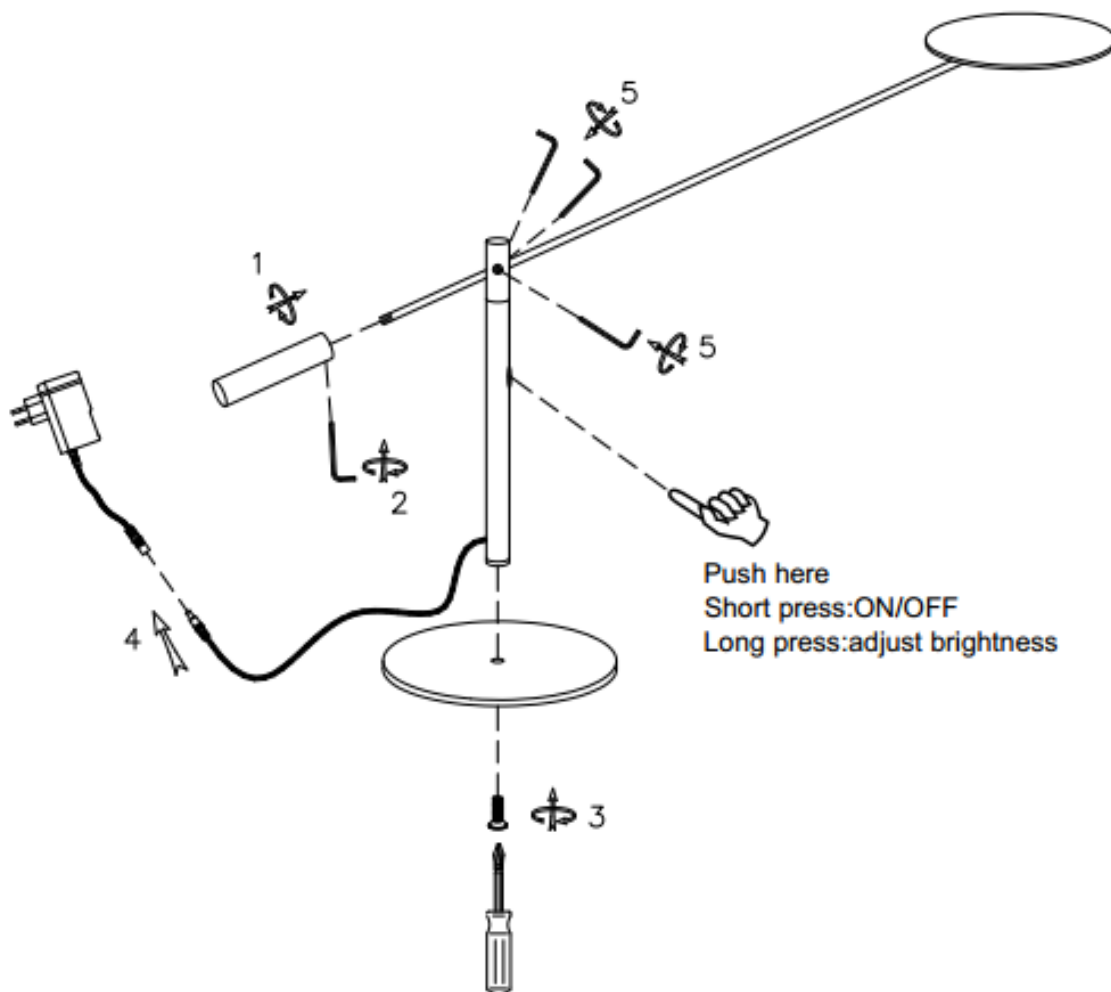

LUCIDE

item number: 19666/09/30
EAN code: 5411212193933

item number: 19666/09/12
EAN code: 5411212193926

ANSELMO

General

Dimensions LxWxH : Ø18 x 50 cm
Height minimum : -
Height maximum : -
Dimensions shade LxWxH : Ø13.5 x 1.5 cm
Main material : Metal
Ceiling rose material:-
Color : Sandy Matt Black/Satin Nickel
Style : Modern
Shape : Tube
Weight : 1,5 kg
Warranty : 3 years

Product specifications

Dimmable: Yes
Light direction: Reading Light
Adjustable in height: Adjustable In Height
Directional: Directional
Cable : Yes, Cable On Product
Cable length : 200 cm
Sensor : Without Sensor
Control : Push Dimmer Control
IP-Class : 20
Electric class : 3
Light source including : Yes
Lamp socket : N/A
Light source number : 1
Power requirements : 100-240V~50-60Hz
Bulb type & maximum wattage: LED - max.9W

For more specifications of this product please visit

www.lucide.com

LUCIDE

TECHNICAL DRAWING & DIMENSIONS

ANSELMO

item number: 19666/09/30
EAN code: 5411212193933

item number: 19666/09/12
EAN code: 5411212193926

For more specifications, dimensions please visit

www.lucide.com

LUCIDE

INSTALLATION DRAWING SPECIFICATIONS

Dit product bevat een lichtbron van energie-efficiëntieklasse G
 Ce produit contient une source lumineuse de classe énergétique G
 Dieses Produkt enthält eine Lichtquelle der Energieeffizienzklasse G
 This product contains a light source of energy efficiency class G
 Ten produkt zawiera źródło światła o klasie efektywności energetycznej G