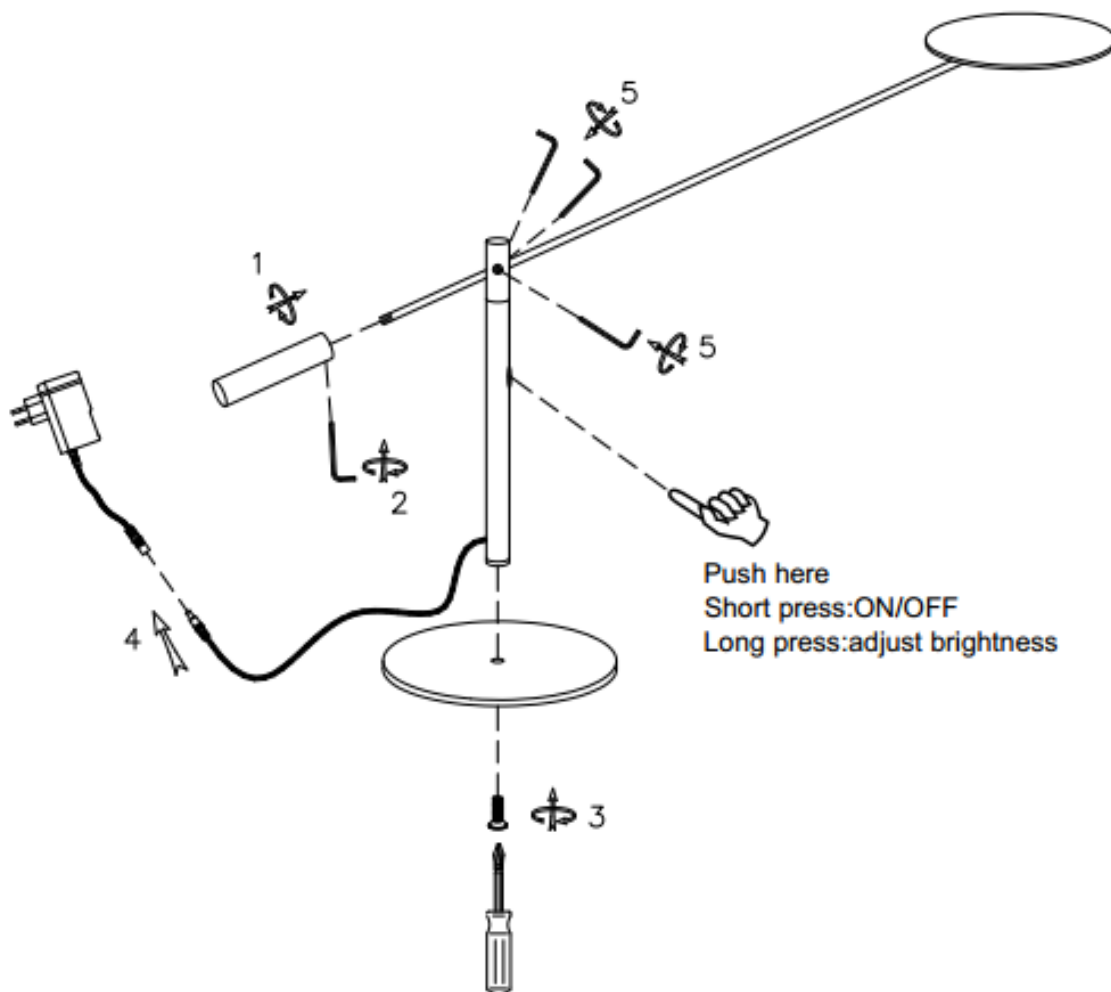

LUCIDE

General

Dimensions LxWxH : Ø18 x 50 cm
 Height minimum : -
 Height maximum : -
 Dimensions shade LxWxH : Ø13.5 x 1.5 cm
 Main material : Metal
 Ceiling rose material:-
 Color : Sandy Matt Black/Satin Nickel
 Style : Modern
 Shape : Tube
 Weight : 1,5 kg
 Warranty : 3 years

Product specifications

Dimmable: Yes
 Light direction: Reading Light
 Adjustable in height: Adjustable In Height
 Directional: Directional
 Cable : Yes, Cable On Product
 Cable length : 200 cm
 Sensor : Without Sensor
 Control : Push Dimmer Control
 IP-Class : 20
 Electric class : 3
 Light source including : Yes
 Lamp socket : N/A
 Light source number : 1
 Power requirements : 100-240V~50-60Hz
 Bulb type & maximum wattage: LED - max.9W

For more specifications of this product please visit

www.lucide.com

LUCIDE

TECHNICAL DRAWING & DIMENSIONS

ANSELMO

item number: 19666/09/30
EAN code: 5411212193933

item number: 19666/09/12
EAN code: 5411212193926

For more specifications, dimensions please visit

www.lucide.com

LUCIDE

INSTALLATION DRAWING SPECIFICATIONS

Dit product bevat een lichtbron van energie-efficiëntieklasse G
 Ce produit contient une source lumineuse de classe énergétique G
 Dieses Produkt enthält eine Lichtquelle der Energieeffizienzklasse G
 This product contains a light source of energy efficiency class G
 Ten produkt zawiera źródło światła o klasie efektywności energetycznej G