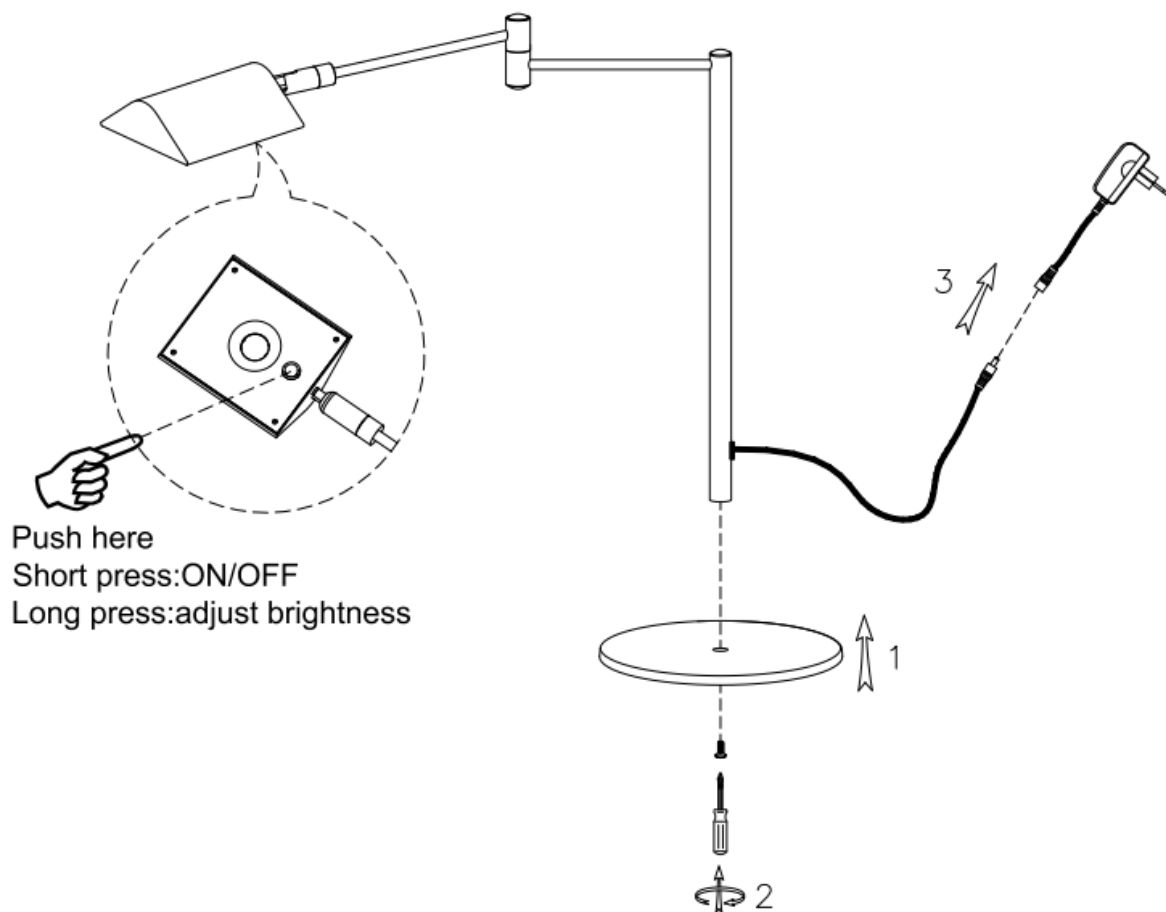

LUCIDE

General

Dimensions LxWxH : Ø20 x 38 cm

Height minimum : -

Height maximum : -

Dimensions shade LxWxH : 10 x 9 x 3 cm

Main material : Metal

Ceiling rose material:-

Color : Sandy Matt Black with Joint In Satin Nickel/
Satin Nickel

Style : Modern

Shape : Tube

Weight : 1,6 kg

Warranty : 3 years

Product specifications

Dimmable: Yes

Light direction: Reading Light

LUCIDE

TECHNICAL DRAWING & DIMENSIONS

NUVOLA

item number: 19665/09/30
EAN code: 5411212193919

item number: 19665/09/12
EAN code: 5411212193902

For more specifications, dimensions please visit

www.lucide.com

L U C I D E

INSTALLATION DRAWING SPECIFICATIONS

Dit product bevat een lichtbron van energie-efficiëntieklasse G
 Ce produit contient une source lumineuse de classe énergétique G
 Dieses Produkt enthält eine Lichtquelle der Energieeffizienzklasse G
 This product contains a light source of energy efficiency class G
 Ten produkt zawiera ród o wiat a o klasie efektywno ci energetycznej G