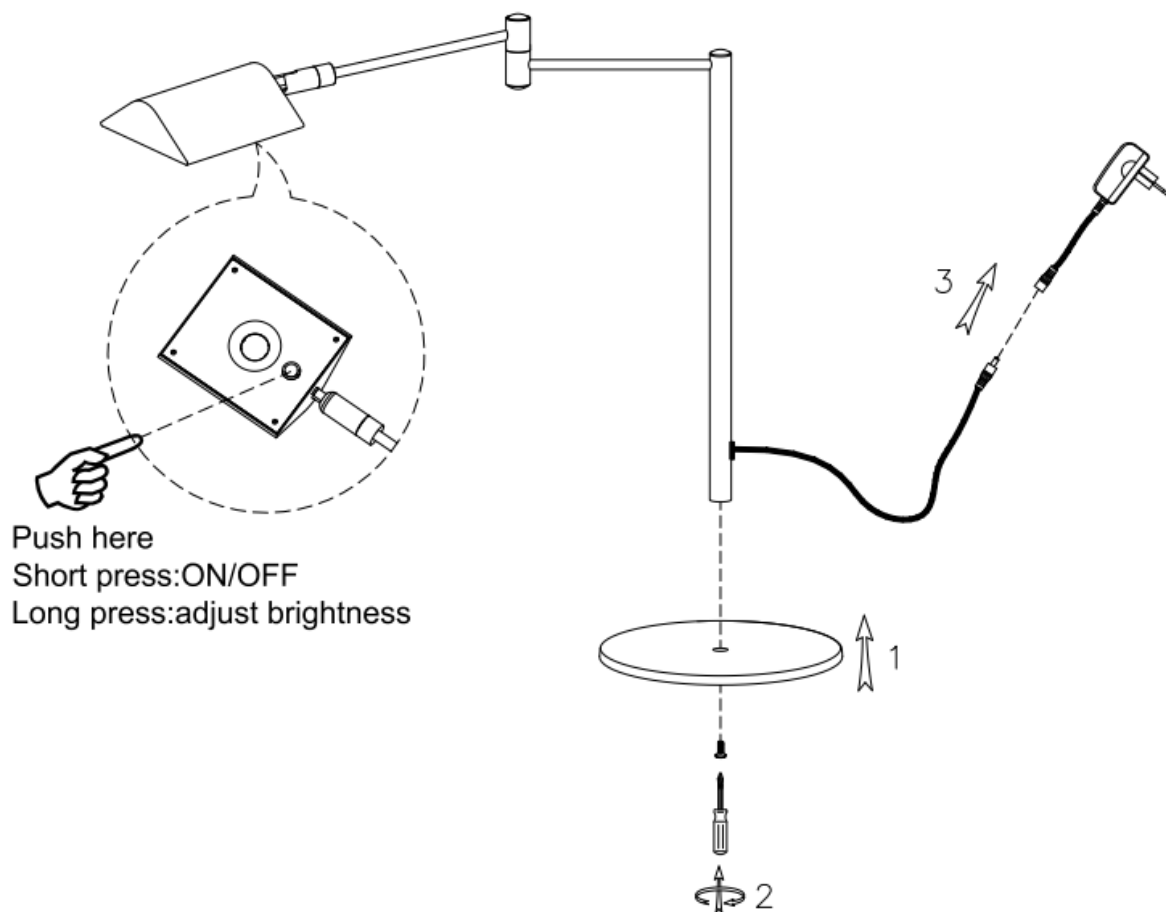

LUCIDE

General

Dimensions LxWxH : Ø20 x 38 cm

Height minimum : -

Height maximum : -

Dimensions shade LxWxH : 10 x 9 x 3 cm

Main material : Metal

Ceiling rose material:-

Color : Sandy Matt Black with Joint In Satin Nickel/
Satin Nickel

Style : Modern

Shape : Tube

Weight : 1,6 kg

Warranty : 3 years

Product specifications

Dimmable: Yes

Light direction: Reading Light

LUCIDE

TECHNICAL DRAWING & DIMENSIONS

NUVOLA

item number: 19665/09/30
EAN code: 5411212193919

item number: 19665/09/12
EAN code: 5411212193902

For more specifications, dimensions please visit

www.lucide.com

LUCIDE

INSTALLATION DRAWING SPECIFICATIONS

Dit product bevat een lichtbron van energie-efficiëntieklasse G
 Ce produit contient une source lumineuse de classe énergétique G
 Dieses Produkt enthält eine Lichtquelle der Energieeffizienzklasse G
 This product contains a light source of energy efficiency class G
 Ten produkt zawiera ród o wiat a o klasie efektywno ci energetycznej G