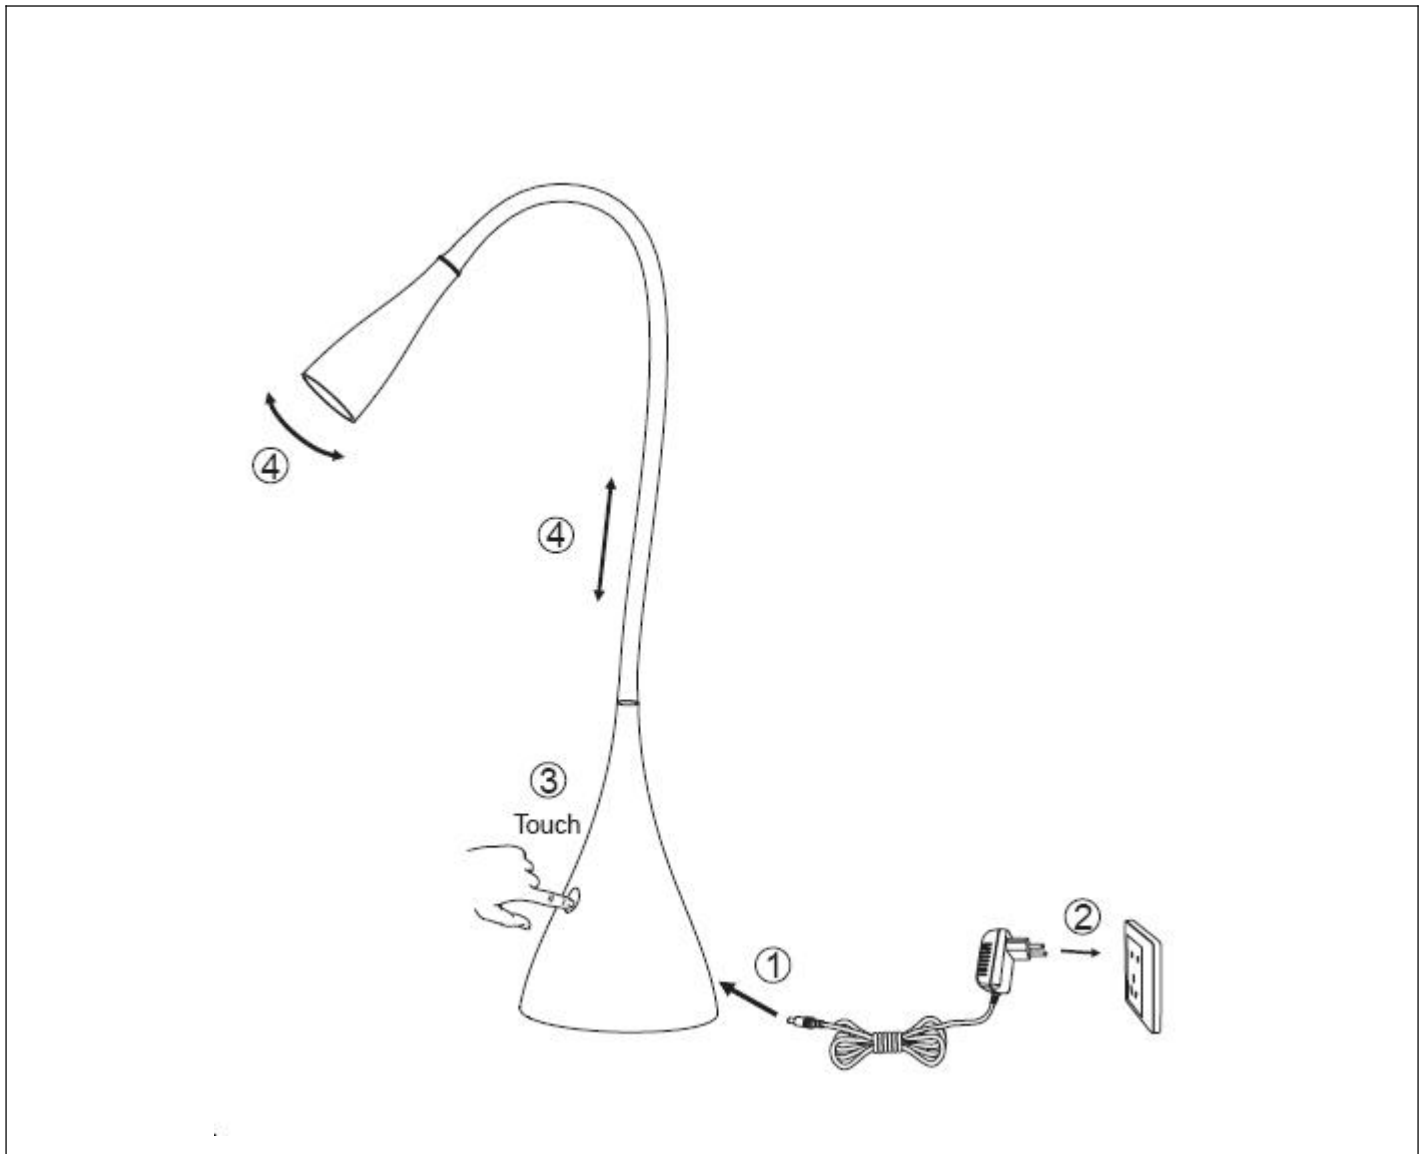

L U C I D E

INSTALLATION DRAWING SPECIFICATIONS

Dit product bevat een lichtbron van energie-efficiëntieklasse F
Ce produit contient une source lumineuse de classe énergétique F
This product contains a light source of energy efficiency class F
Dieses Produkt enthält eine Lichtquelle der Energieeffizienzklasse F
Ten produkt zawiera ród o wiat a o klasie efektywno ci energetycznej F