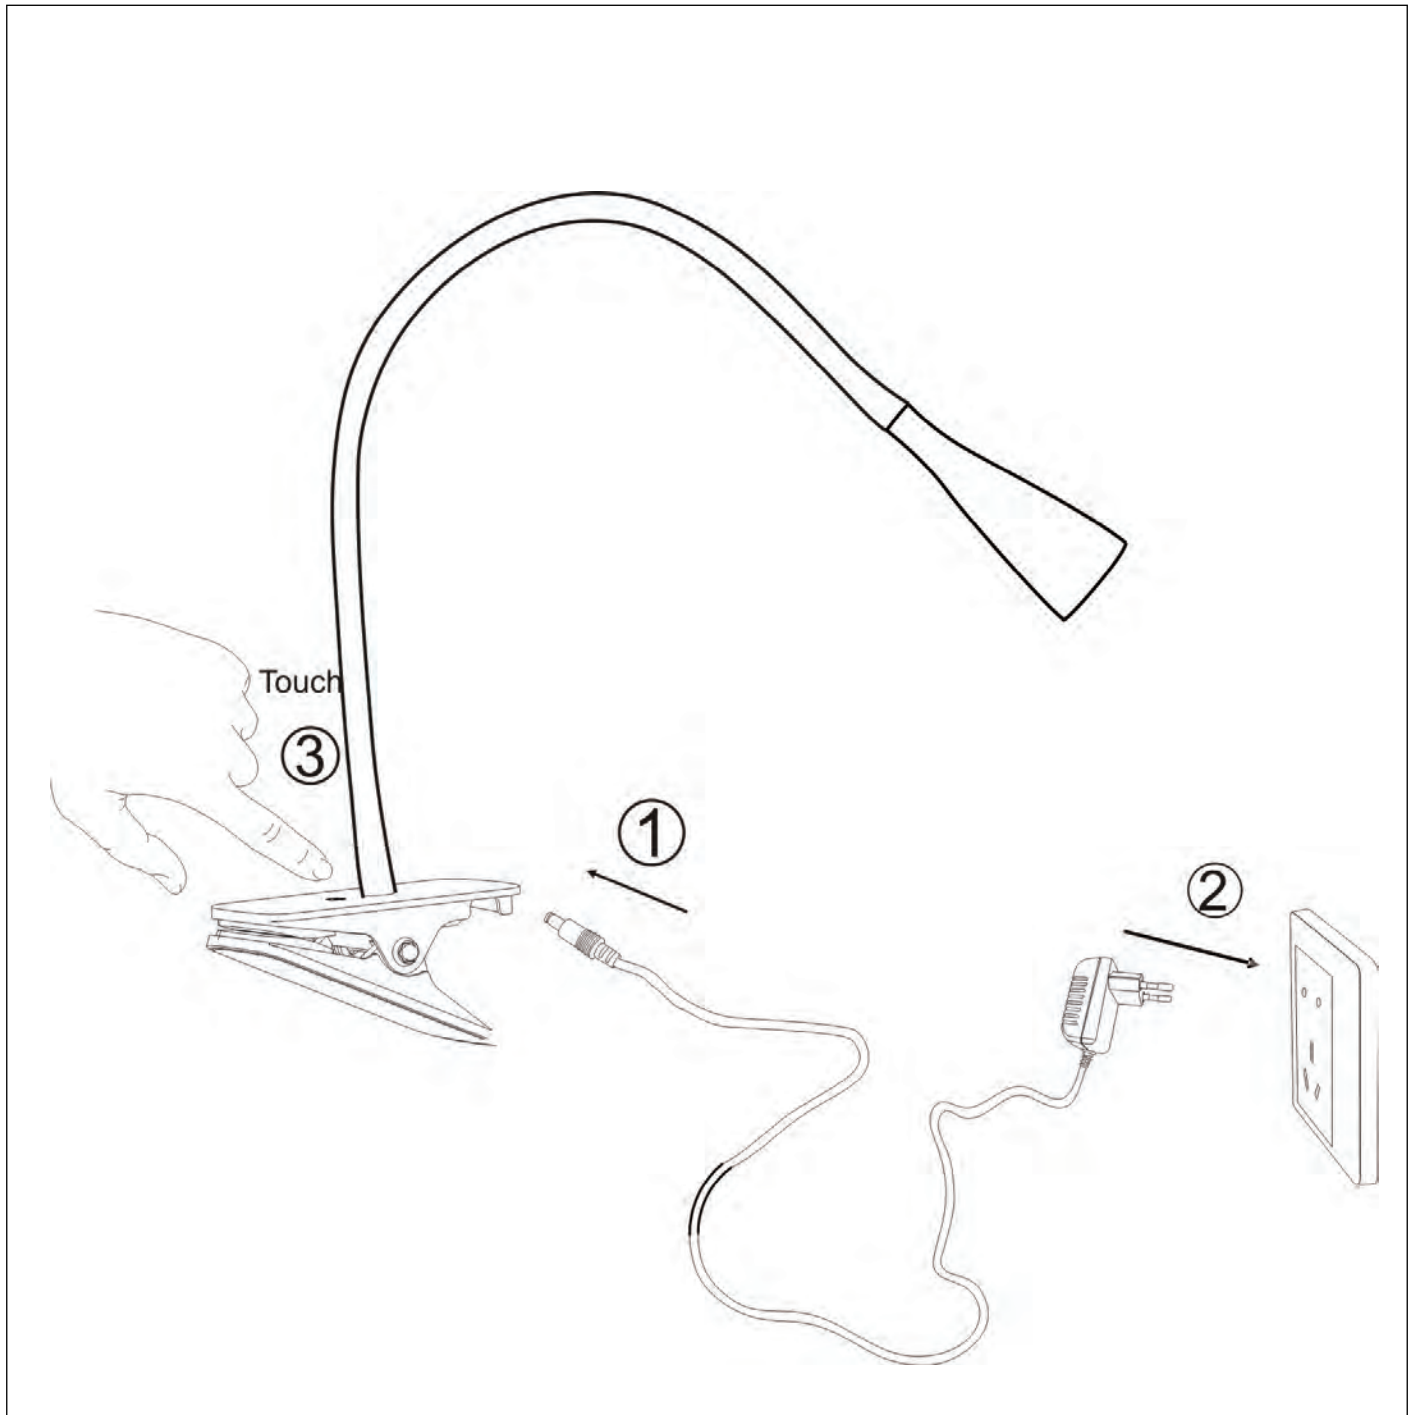

Height maximum : 53.5 cm

Dimensions shade LxWxH : 4 cm x 4 cm x 12.5 cm

Main material : Plastic

Ceiling rose material : Plastic

Color : black

Style : Modern

Shape : Long

Weight : 0.6kg

Warranty : 3 years

Product specifications

Dimmable : Touch dimmable in three steps

Light direction : Around (Diffuse)

Adjustable in height : Adjustable In Height
(Before Installation)

Directional : Not Directional

ZOZY

Item number : 18256/03/30

EAN code : 5411212185839

For more specifications, dimensions please visit

www.lucide.com

L U C I D E

INSTALLATION DRAWING SPECIFICATIONS

Dit product bevat een lichtbron van energie-efficiëntieklasse F
Ce produit contient une source lumineuse de classe énergétique F
This product contains a light source of energy efficiency class F
Dieses Produkt enthält eine Lichtquelle der Energieeffizienzklasse F
Ten produkt zawiera źródło światła o klasie efektywności energetycznej F