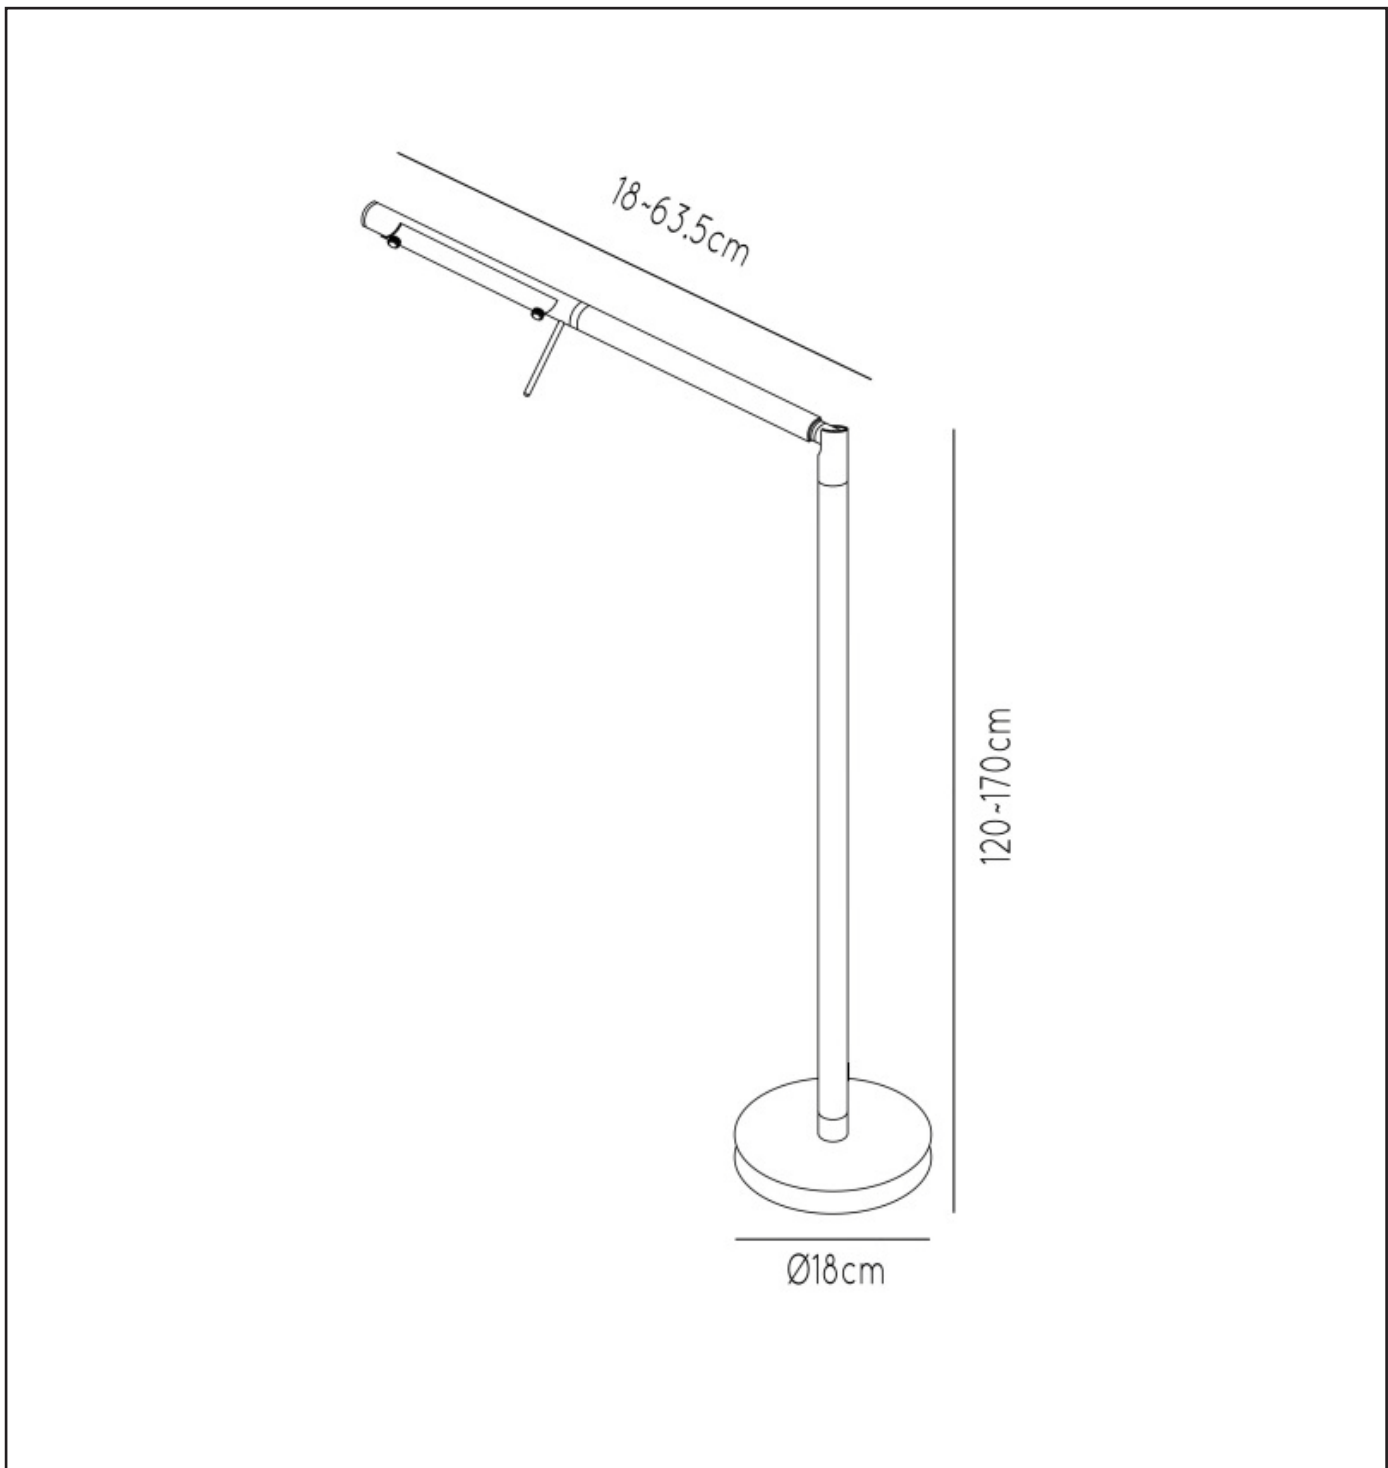

LUCIDE

GENERAL SPECIFICATIONS

General

Dimensions LxWxH :63.5cm x Ø18 cm x170 cm
Height minimum :120cm
Height maximum : 170cm
Dimensions shade LxWxH : -
Main material : Metal
Ceiling rose material : -
Color :Satin Chrome, Matt Black
Style : Modern
Shape : Tubular
Weight : 3.2 kg
Warranty : 3years

Product specifications

Dimmable : Yes
Light direction : Downlight
Adjustable in height : Yes
Directional : Rotatable&Tilttable
Cable : Yes, cable with plug
Cable length : 210cm
Sensor : No
Control : Touch Dimmer
IP-Class : 20
Electric class : 2
Light source including: Yes
Lamp socket : Integrated LED
Light source number : 1
Power requirements : 220-240V~50Hz
Bulb type & maximum wattage : LED,6W

For more specifications of this product please visit
www.lucide.com

LUCIDE

TECHNICAL DRAWING & DIMENSIONS

Bergamo - LED

Item number : 12719/06/12

EAN code : 5411212126764

Item number : 12719/06/30

EAN code : 5411212126887

For more specifications, dimensions please visit

www.lucide.com

LUCIDE

INSTALLATION DRAWING SPECIFICATIONS

Dit product bevat een lichtbron van energie-efficiëntieklasse F
 Ce produit contient une source lumineuse de classe énergétique F
 This product contains a light source of energy efficiency class F
 Dieses Produkt enthält eine Lichtquelle der Energieeffizienzklasse F
 Ten produkt zawiera źródło światła o klasie efektywności energetycznej F