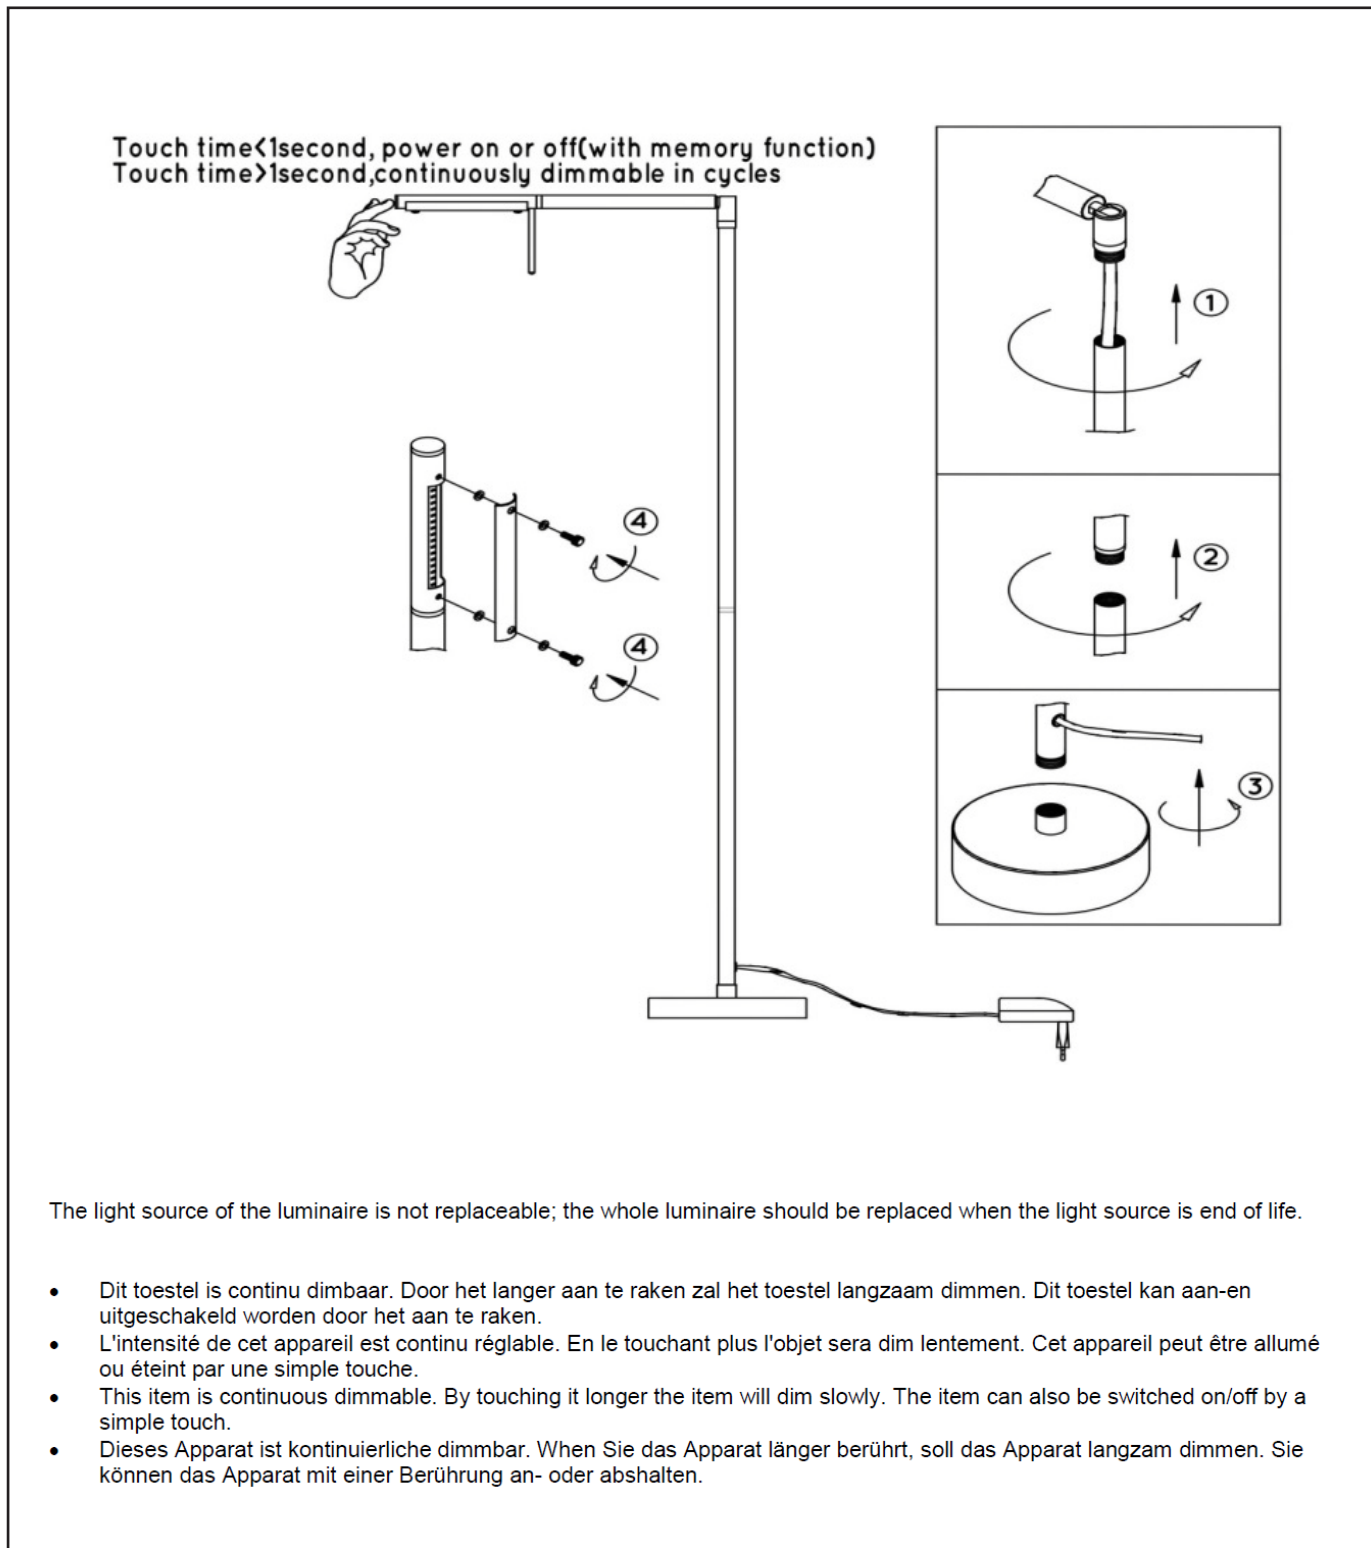

LUCIDE

GENERAL SPECIFICATIONS

General

Dimensions LxWxH :63.5cm x Ø18 cm x170 cm
Height minimum :120cm
Height maximum : 170cm
Dimensions shade LxWxH : -
Main material : Metal
Ceiling rose material : -
Color :Satin Chrome, Matt Black
Style : Modern
Shape : Tubular
Weight : 3.2 kg
Warranty : 3years

Product specifications

Dimmable : Yes
Light direction : Downlight
Adjustable in height : Yes
Directional : Rotatable&Tilttable
Cable : Yes, cable with plug
Cable length : 210cm
Sensor : No
Control : Touch Dimmer
IP-Class : 20
Electric class : 2
Light source including: Yes
Lamp socket : Integrated LED
Light source number : 1
Power requirements : 220-240V~50Hz
Bulb type & maximum wattage : LED,6W

For more specifications of this product please visit
www.lucide.com

LUCIDE

TECHNICAL DRAWING & DIMENSIONS

Bergamo - LED

Item number : 12719/06/12

EAN code : 5411212126764

Item number : 12719/06/30

EAN code : 5411212126887

For more specifications, dimensions please visit

www.lucide.com

LUCIDE

INSTALLATION DRAWING SPECIFICATIONS

Dit product bevat een lichtbron van energie-efficiëntieklasse F
 Ce produit contient une source lumineuse de classe énergétique F
 This product contains a light source of energy efficiency class F
 Dieses Produkt enthält eine Lichtquelle der Energieeffizienzklasse F
 Ten produkt zawiera źródło światła o klasie efektywności energetycznej F