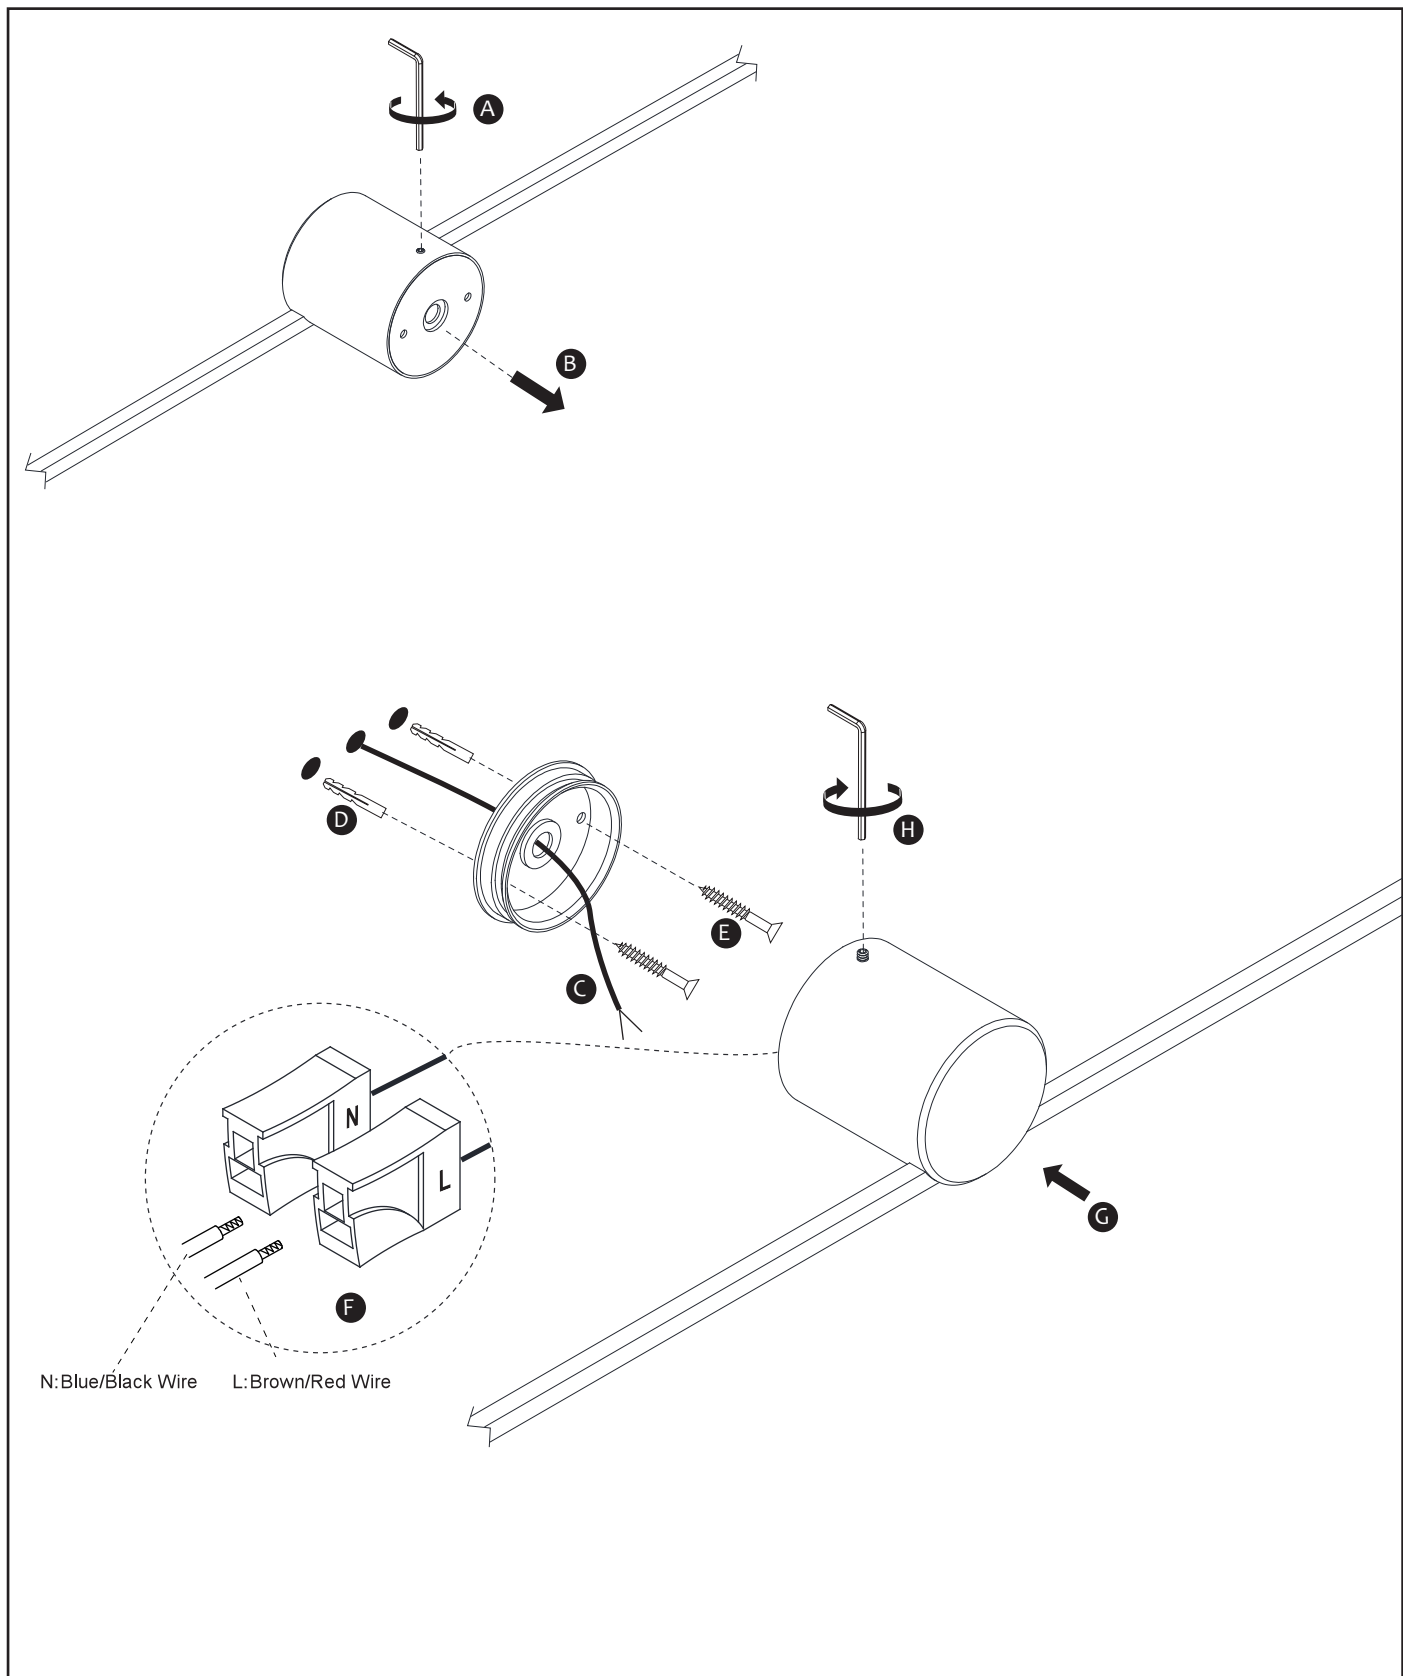

## General

**Dimensions LxWxH :** 90 cm x 6.5 cm x 7.2 cm  
**Height minimum :** 90 cm  
**Height maximum :** 90 cm  
**Dimensions shade LxWxH :** 0.6 cm x 89.7 cm  
**Main material :** Aluminium en PS  
**Ceiling rose material :** -  
**Color :** Black  
**Style :** Modern  
**Shape :** Linear  
**Weight :** 0.35kg  
**Warranty :** 3 years

## Product specifications

**Dimmable :** No  
**Light direction :** Downward  
**Adjustable in height :** Not adjustable In Height  
 (Before Installation)  
**Directional :** Not Directional  
**Cable :** No cable On Product  
**Cable length :** - cm  
**Sensor :** Without Sensor  
**Control :** Light Switch Control  
**IP-Class :** 44  
**Electric class :** 2  
**Light source including ? :** Yes  
**Lamp socket :** Integrated LED  
**Light source number :** 1  
**Power requirements :** 220-240V~50Hz  
**Bulb type & maximum wattage :** LED 10W

## MIZAR

Item number : 12201/90/30

EAN code : 5 411212126931

For more specifications, dimensions please visit

[www.lucide.com](http://www.lucide.com)

## INSTALLATION DRAWING SPECIFICATIONS

Dit product bevat een lichtbron van energie-efficiëntieklasse G  
 Ce produit contient une source lumineuse de classe énergétique G  
 This product contains a light source of energy efficiency class G  
 Dieses Produkt enthält eine Lichtquelle der Energieeffizienzklasse G  
 Ten produkt zawiera źródło światła o klasie efektywności energetycznej G