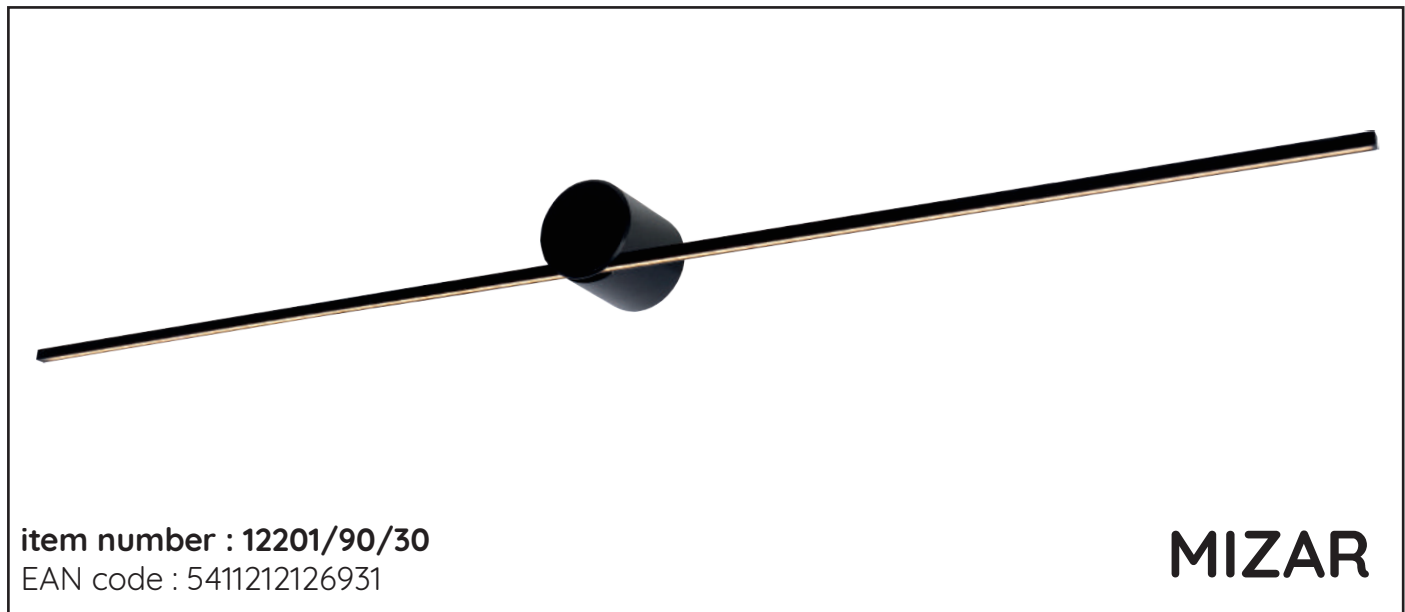

## General

**Dimensions LxWxH :** 90 cm x 6.5 cm x 7.2 cm  
**Height minimum :** 90 cm  
**Height maximum :** 90 cm  
**Dimensions shade LxWxH :** 0.6 cm x 89.7 cm  
**Main material :** Aluminium en PS  
**Ceiling rose material :** -  
**Color :** Black  
**Style :** Modern  
**Shape :** Linear  
**Weight :** 0.35kg  
**Warranty :** 3 years