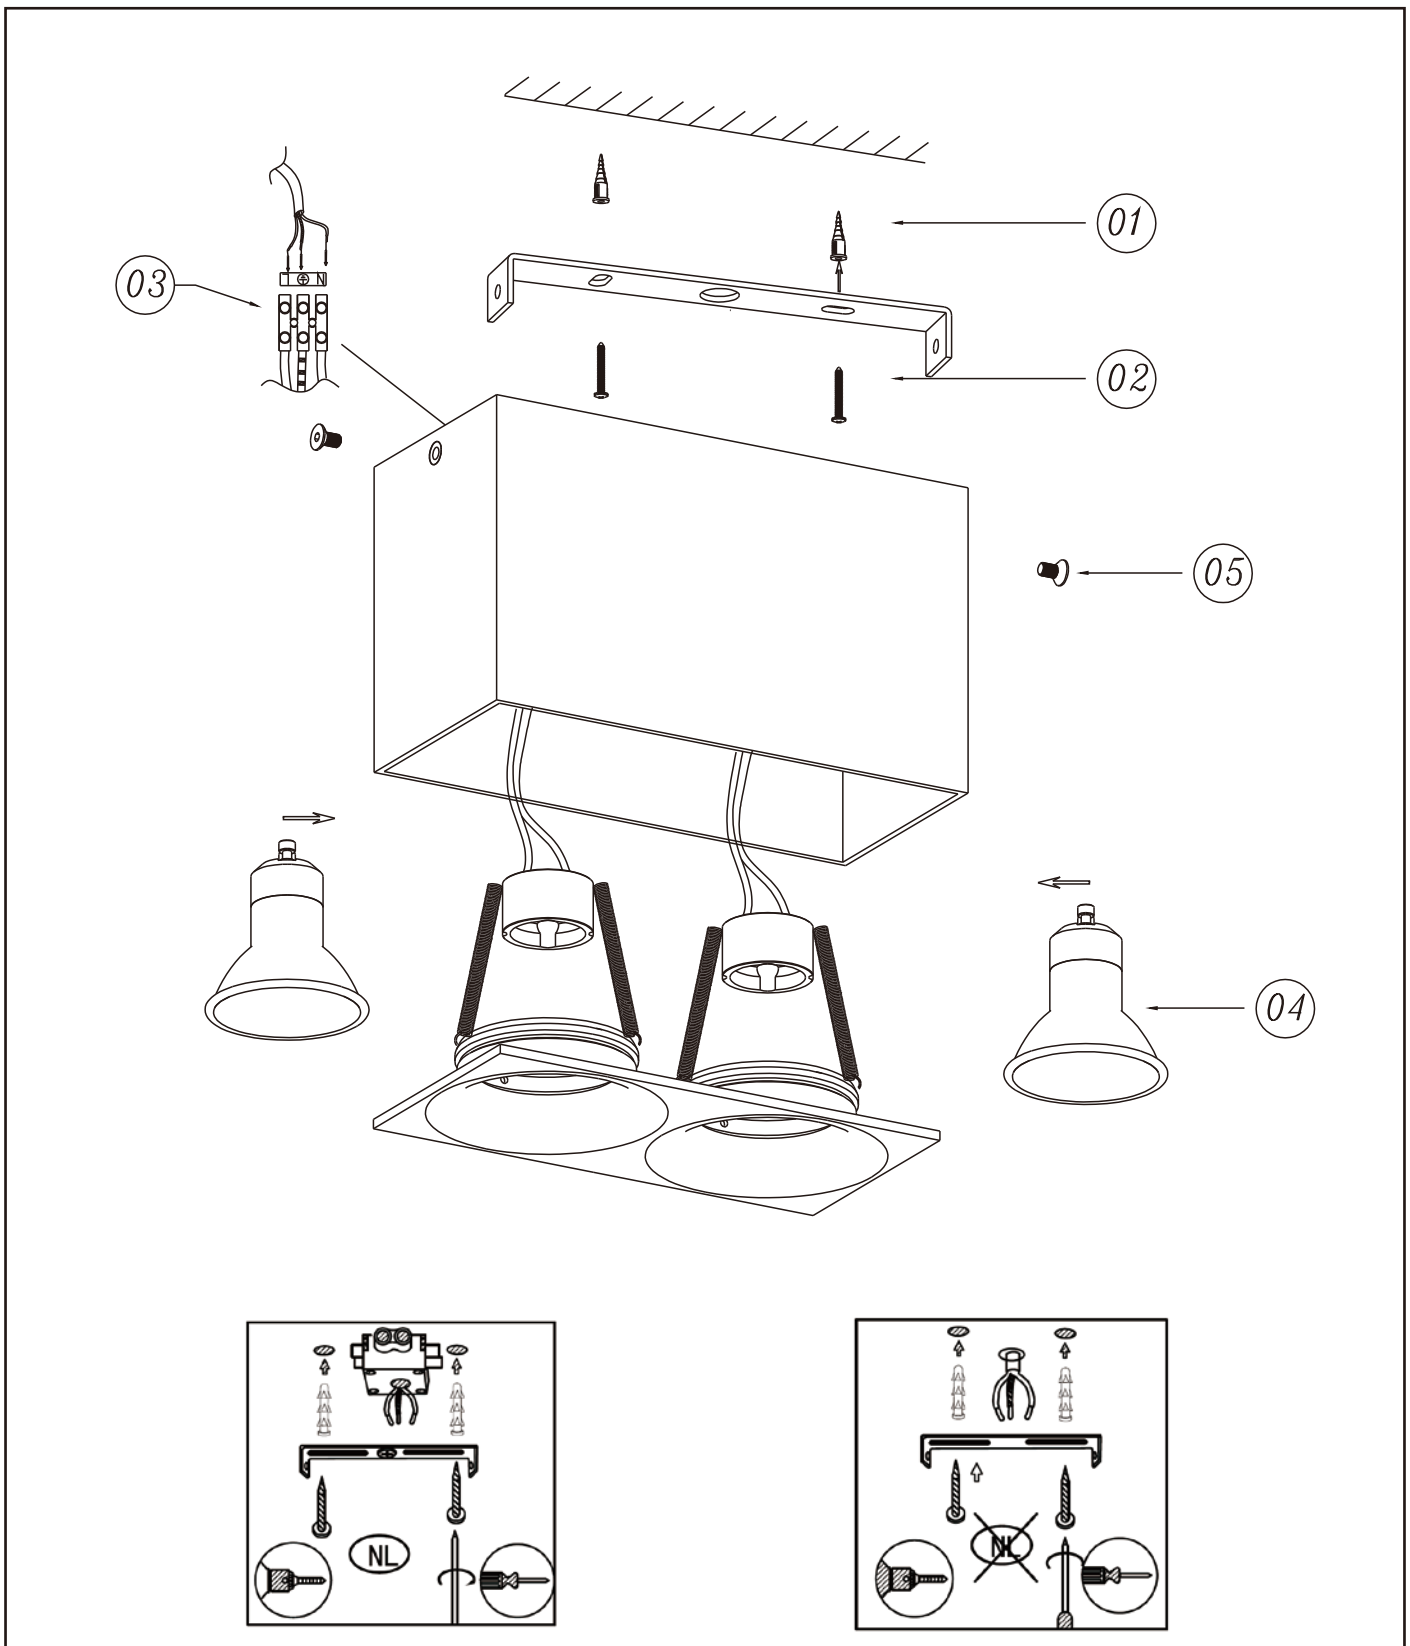

**Height maximum :** N/A

**Dimensions shade LxWxH :** N/A

**Main material :** aluminium

**Ceiling rose material :** aluminium

**Color :** Sand White , Sand Dark Grey

**Style :** Modern

**Shape :** oblong

**Weight :** 0.77kg

**Bulb type & maximum wattage :** GU10 LED MAX.2x5W

For more specifications of this product please visit

**[www.lucide.com](http://www.lucide.com)**

LUCIDE

TECHNICAL DRAWING & DIMENSIONS

## BENTOO-LED

Item number : 09913/10/31

EAN code : 5411212091758

Item number : 09913/10/36

EAN code : 5411212091765

For more specifications, dimensions please visit  
[www.lucide.com](http://www.lucide.com)

## INSTALLATION DRAWING SPECIFICATIONS

Dit product bevat een lichtbron van energie-efficiëntieklasse A+  
 Ce produit contient une source lumineuse de classe énergétique A+  
 This product contains a light source of energy efficiency class A+  
 Dieses Produkt enthält eine Lichtquelle der Energieeffizienzklasse A+  
 Ten produkt zawiera ród o wiat a o klasie efektywno ci energetycznej A+