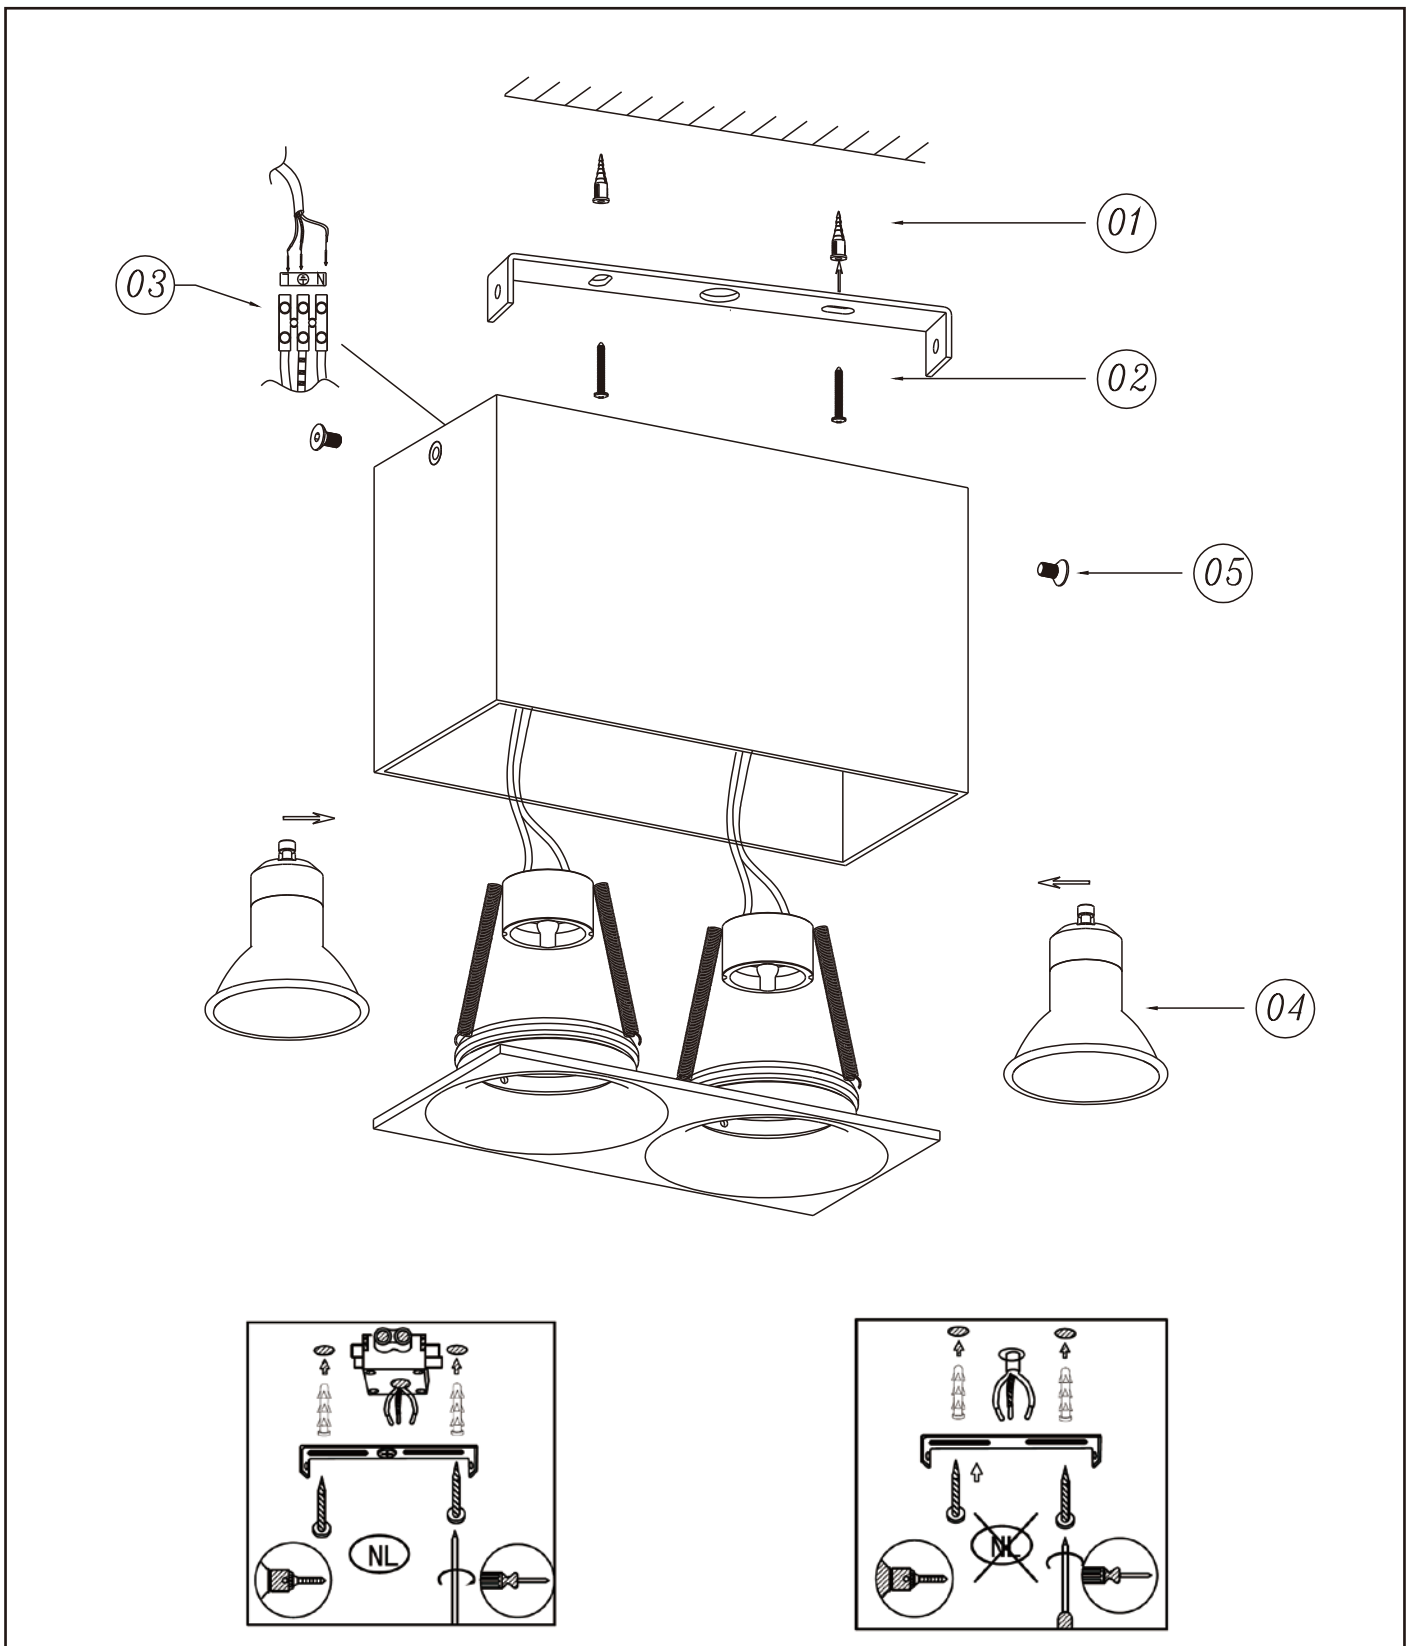

LUCIDE

GENERAL SPECIFICATIONS

**RECOMMENDED LUCIDE
LIGHT SOURCE**

49006/05/31 , 49006/05/36

Light source dimmable : Yes

Light source incl. : Yes

General

Dimensions LxWxH : 16.5cm x 8.3cm x 11.0cm

Height maximum : N/A

Dimensions shade LxWxH : N/A

Main material : aluminium

Ceiling rose material : aluminium

Color : Sand White , Sand Dark Grey

Style : Modern

Shape : oblong

Weight : 0.77kg

Bulb type & maximum wattage : GU10 LED MAX.2x5W

For more specifications of this product please visit

www.lucide.com

LUCIDE

TECHNICAL DRAWING & DIMENSIONS

BENTOO-LED

Item number : 09913/10/31

EAN code : 5411212091758

Item number : 09913/10/36

EAN code : 5411212091765

For more specifications, dimensions please visit
www.lucide.com

LUCIDE

INSTALLATION DRAWING SPECIFICATIONS

Dit product bevat een lichtbron van energie-efficiëntieklasse A+
 Ce produit contient une source lumineuse de classe énergétique A+
 This product contains a light source of energy efficiency class A+
 Dieses Produkt enthält eine Lichtquelle der Energieeffizienzklasse A+
 Ten produkt zawiera ród o wiat a o klasie efektywno ci energetycznej A+