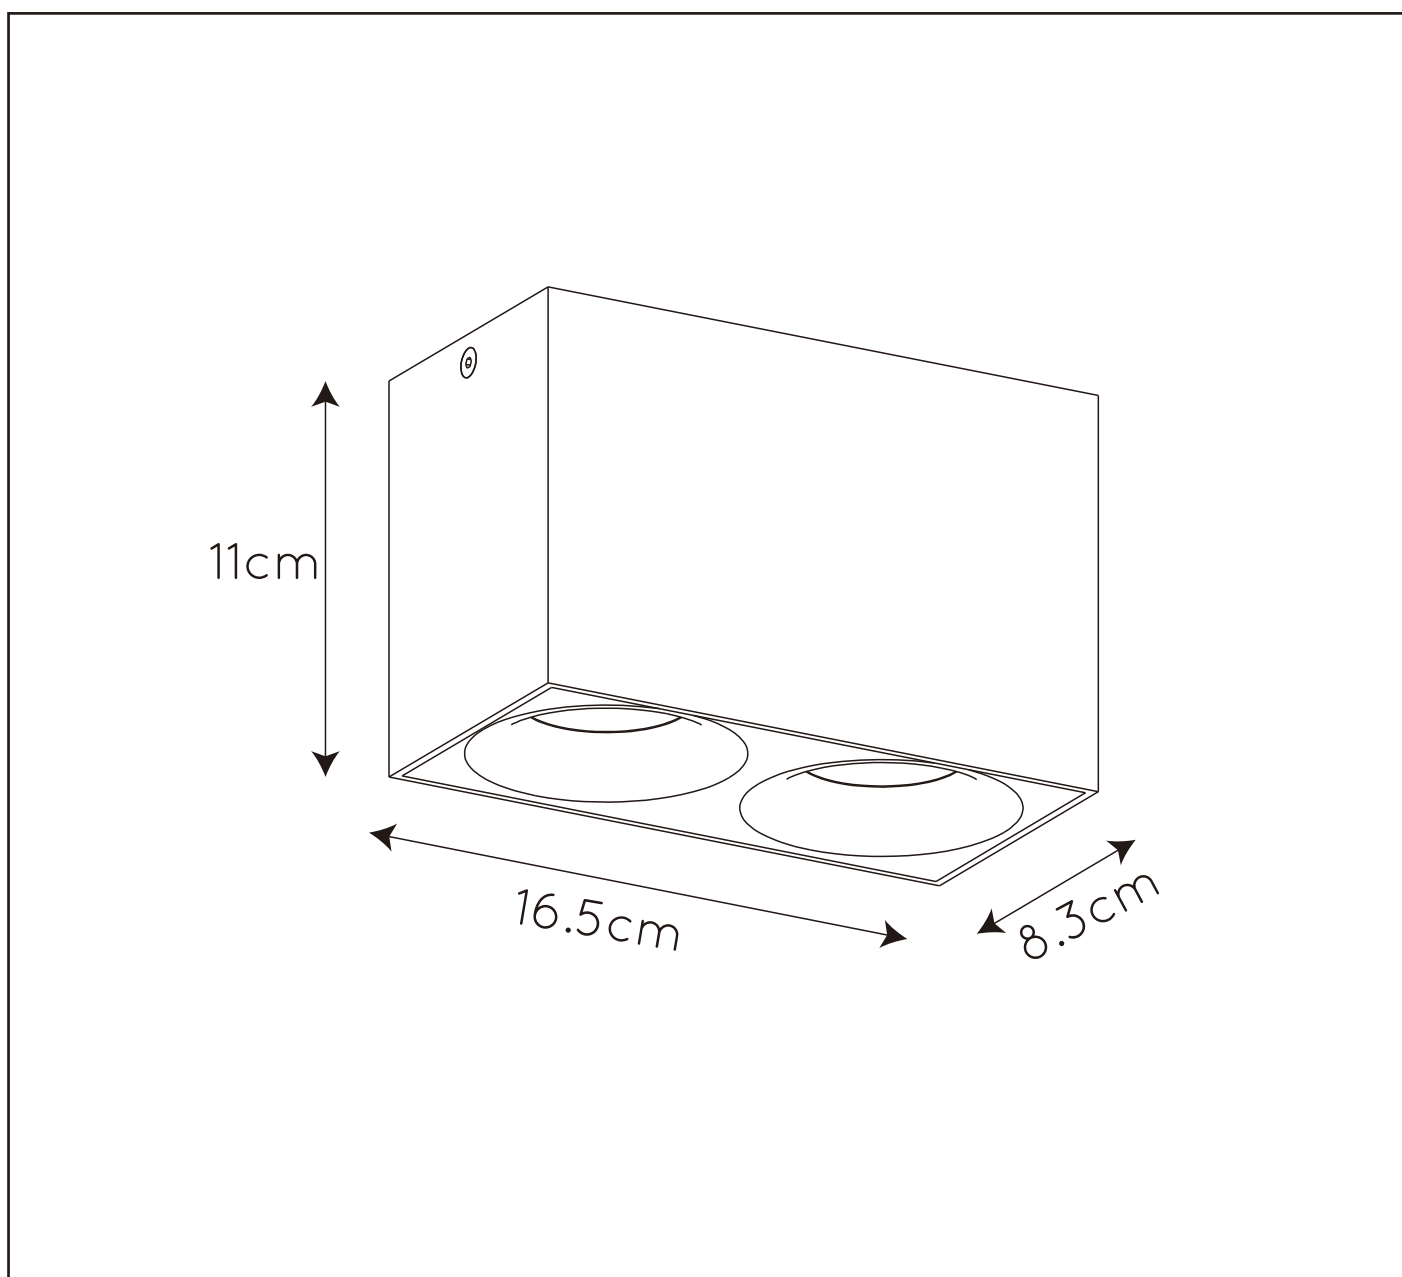

LUCIDE

GENERAL SPECIFICATIONS

**RECOMMENDED LUCIDE
LIGHT SOURCE**

49006/05/31 , 49006/05/36

Light source dimmable : Yes

Light source incl. : Yes

General

Dimensions LxWxH : 16.5cm x 8.3cm x 11.0cm

Height maximum : N/A

Dimensions shade LxWxH : N/A

Main material : aluminium

Ceiling rose material : aluminium

Color : Sand White , Sand Dark Grey

Style : Modern

Shape : oblong

Weight : 0.77kg

Bulb type & maximum wattage : GU10 LED MAX.2x5W

For more specifications of this product please visit

www.lucide.com

LUCIDE

TECHNICAL DRAWING & DIMENSIONS

BENTOO-LED

Item number : 09913/10/31

EAN code : 5411212091758

Item number : 09913/10/36

EAN code : 5411212091765

For more specifications, dimensions please visit
www.lucide.com

LUCIDE

INSTALLATION DRAWING SPECIFICATIONS

Dit product bevat een lichtbron van energie-efficiëntieklasse A+
 Ce produit contient une source lumineuse de classe énergétique A+
 This product contains a light source of energy efficiency class A+
 Dieses Produkt enthält eine Lichtquelle der Energieeffizienzklasse A+
 Ten produkt zawiera ród o wiat a o klasie efektywno ci energetycznej A+