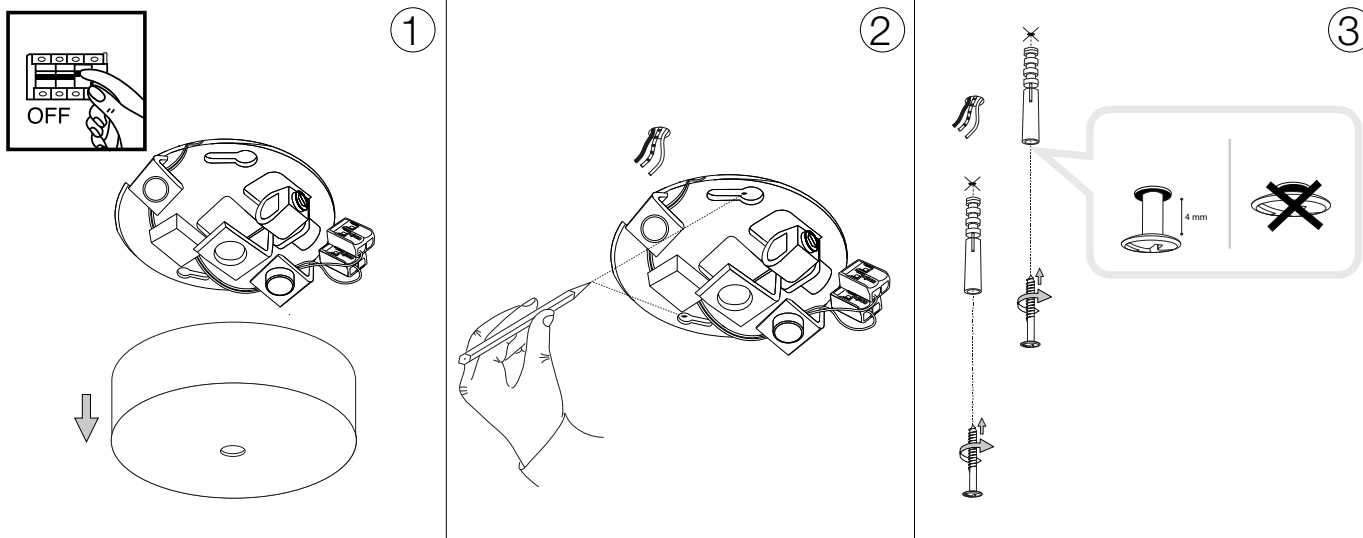

ideal lux®

Equinoxe SP1 D20

Lampada a sospensione
 Suspension lamp
 Suspension
 Pendelleuchte
 Lámpara colgante
 Люстры и подвесы

max 1 x 2W G4 LED/ 220~240V 50/60Hz
 - 8021696306544 CROMO
 - 8021696277387 OTTONE

ESEGUIRE LE OPERAZIONI SEGUENDO L'ORDINE PROGRESSIVO. L'INSTALLAZIONE DI QUESTO APPARECCHIO DEVE ESSERE EFFETTUATA DA PERSONALE QUALIFICATO.
 FOLLOW THE ASSEMBLY INSTRUCTIONS BY READING THE NUMERICAL PROGRESSION. THE LIGHTING FITTING SHOULD BE INSTALLED BY A QUALIFIED ELECTRICIAN.