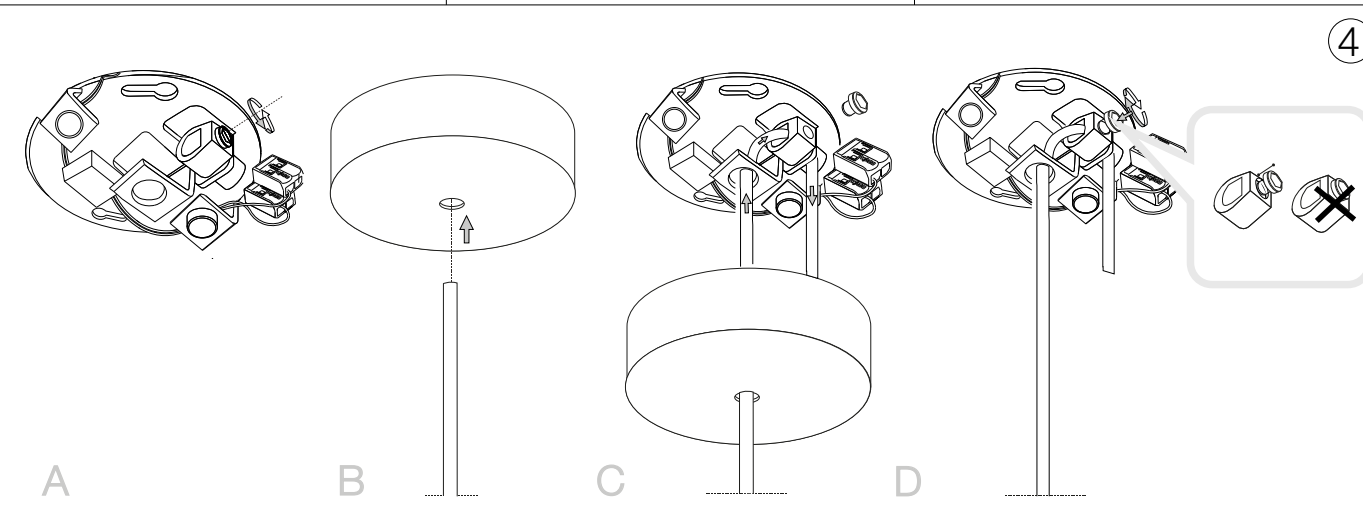

ideal lux®

Equinoxe SP1 D20

Lampada a sospensione
 Suspension lamp
 Suspension
 Pendelleuchte
 Lámpara colgante
 Люстры и подвесы

max 1 x 2W G4 LED/ 220~240V 50/60Hz
 - 8021696306544 CROMO
 - 8021696277387 OTTONE

ESEGUIRE LE OPERAZIONI SEGUENDO L'ORDINE PROGRESSIVO. L'INSTALLAZIONE DI QUESTO APPARECCHIO DEVE ESSERE EFFETTUATA DA PERSONALE QUALIFICATO.
 FOLLOW THE ASSEMBLY INSTRUCTIONS BY READING THE NUMERICAL PROGRESSION. THE LIGHTING FITTING SHOULD BE INSTALLED BY A QUALIFIED ELECTRICIAN.