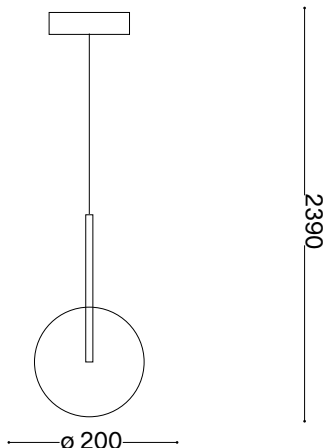

ideal lux®

Equinoxe SP1 D20

Lampada a sospensione
 Suspension lamp
 Suspension
 Pendelleuchte
 Lámpara colgante
 Люстры и подвесы

max 1 x 2W G4 LED/ 220~240V 50/60Hz
 - 8021696306544 CROMO
 - 8021696277387 OTTONE