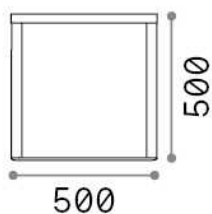

## Outdoor - Floor lamps

<b>Ean</b>	8021696300658
<b>Item</b>	IPOTESI PT H50 NERO
<b>Installation</b>	Floor lamps
<b>Guarantee</b>	5 years
<b>Gross weight</b>	6.36 kg
<b>Volume</b>	0.137853 m <sup>3</sup>