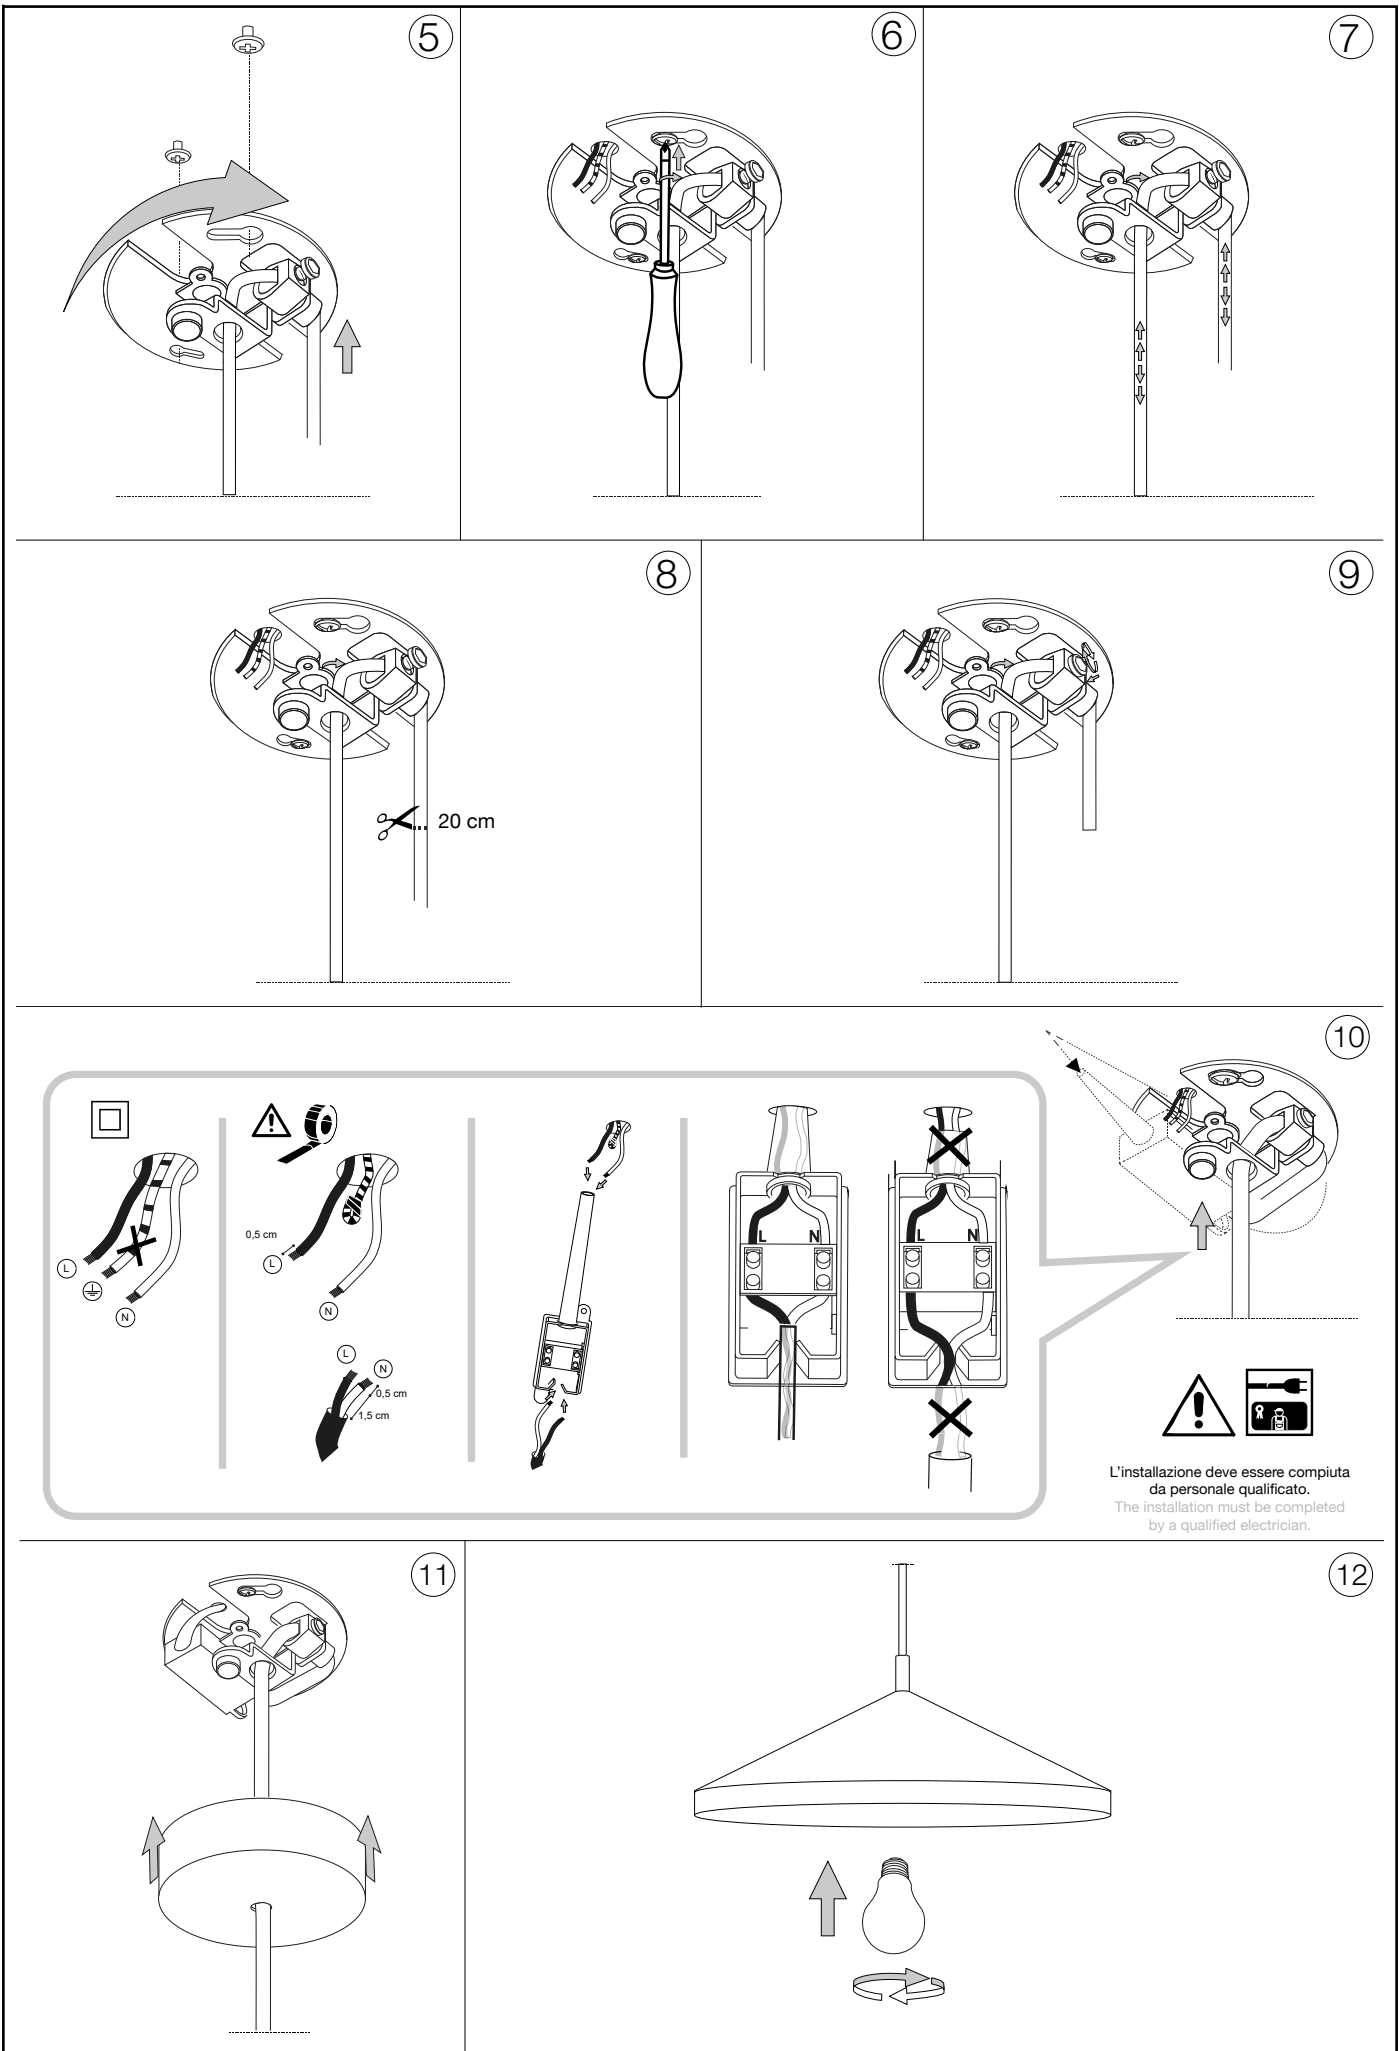

ideal lux®

Yurta SP1 D50

1

Lampada a sospensione
 Suspension lamp
 Suspension
 Pendelleuchte
 Lámpara colgante
 Люстры и подвесы

max 1 x 60W E27 / 220~240V
 50/60Hz
 - 8021696285160 BIANCO
 - 8021696281582 NERO

2

ESEGUIRE LE OPERAZIONI SEGUENDO L'ORDINE PROGRESSIVO. L'INSTALLAZIONE DI QUESTO APPARECCHIO DEVE ESSERE EFFETTUATA DA PERSONALE QUALIFICATO.
 FOLLOW THE ASSEMBLY INSTRUCTIONS BY READING THE NUMERICAL PROGRESSION. THE LIGHTING FITTING SHOULD BE INSTALLED BY A QUALIFIED ELECTRICIAN.

5

6

7

8

9

10

11

12