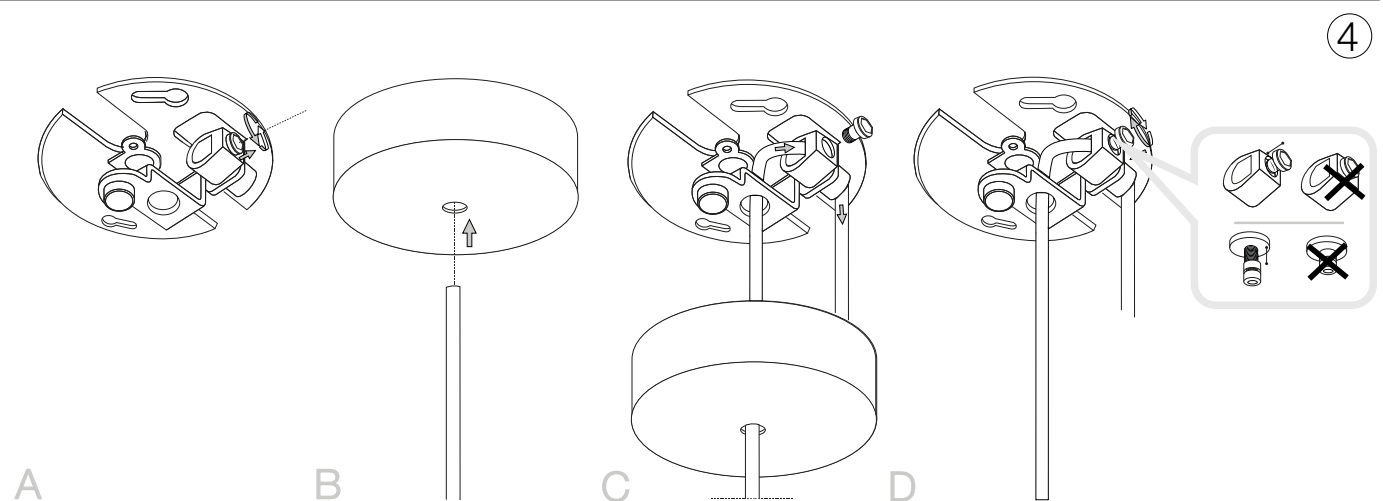

ideal lux®

Yurta SP1 D50

1

Lampada a sospensione
 Suspension lamp
 Suspension
 Pendelleuchte
 Lámpara colgante
 Люстры и подвесы

max 1 x 60W E27 / 220~240V
 50/60Hz
 - 8021696285160 BIANCO
 - 8021696281582 NERO

2

ESEGUIRE LE OPERAZIONI SEGUENDO L'ORDINE PROGRESSIVO. L'INSTALLAZIONE DI QUESTO APPARECCHIO DEVE ESSERE EFFETTUATA DA PERSONALE QUALIFICATO.
 FOLLOW THE ASSEMBLY INSTRUCTIONS BY READING THE NUMERICAL PROGRESSION. THE LIGHTING FITTING SHOULD BE INSTALLED BY A QUALIFIED ELECTRICIAN.

20 cm

0,5 cm

0,5 cm

1,5 cm

L'installazione deve essere compiuta da personale qualificato.
The installation must be completed by a qualified electrician.