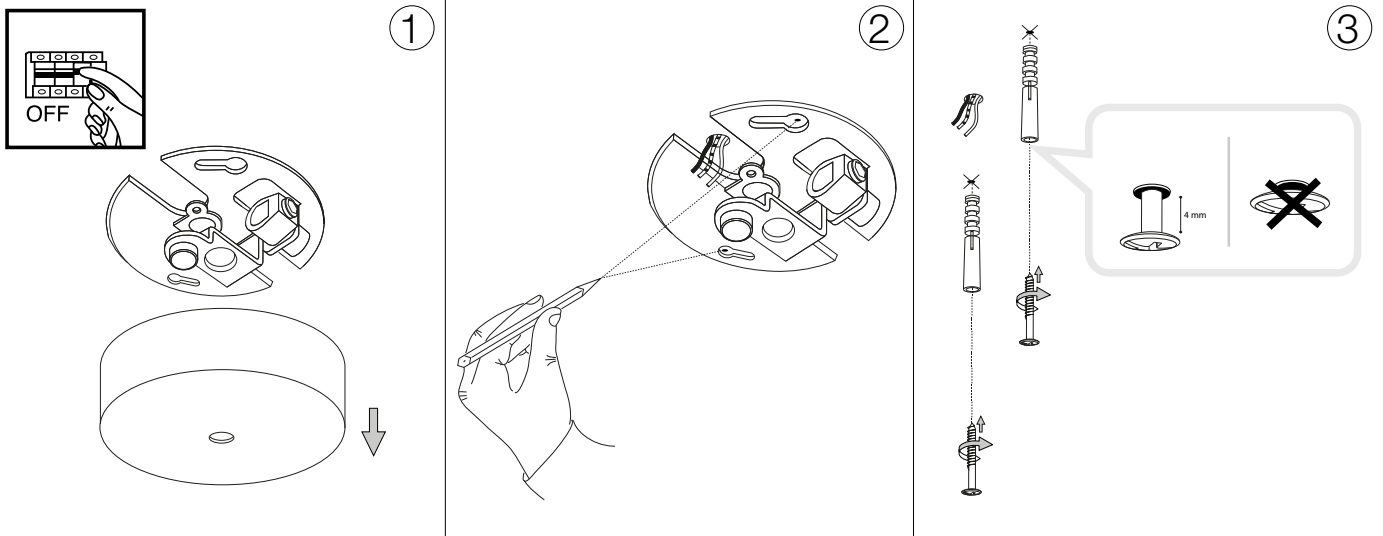

ideal lux®

Yurta SP1 D50

1

Lampada a sospensione
 Suspension lamp
 Suspension
 Pendelleuchte
 Lámpara colgante
 Люстры и подвесы

max 1 x 60W E27 / 220~240V
 50/60Hz
 - 8021696285160 BIANCO
 - 8021696281582 NERO

2

ESEGUIRE LE OPERAZIONI SEGUENDO L'ORDINE PROGRESSIVO. L'INSTALLAZIONE DI QUESTO APPARECCHIO DEVE ESSERE EFFETTUATA DA PERSONALE QUALIFICATO.
 FOLLOW THE ASSEMBLY INSTRUCTIONS BY READING THE NUMERICAL PROGRESSION. THE LIGHTING FITTING SHOULD BE INSTALLED BY A QUALIFIED ELECTRICIAN.

20 cm

0,5 cm

0,5 cm

1,5 cm

L'installazione deve essere compiuta da personale qualificato.
The installation must be completed by a qualified electrician.