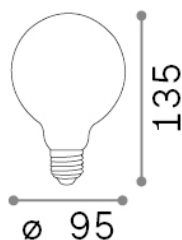

## Lampadine e accessori - Globo small

<b>Ean</b>	8021696277790
<b>Item</b>	E27 GLOBO D095 08W 3000K CRI80 SATIN INTERA DIMM
<b>Installation</b>	-
<b>Guarantee</b>	5 years
<b>Gross weight</b>	0.14 kg
<b>Volume</b>	0.00145 m <sup>3</sup>

## Source info

<b>Power</b>	8 W
<b>Emission</b>	Diffuse
<b>Max consumption</b>	max 8,00 W
<b>CCT</b>	3000 K
<b>Duration LED (t. 25°C)</b>	15000 h
<b>CRI</b>	> 80
<b>Light beam</b>	900 lm
<b>Useful light flux</b>	900 lm
<b>Photobiological risk</b>	1
<b>Standby power</b>	< 0.50 W