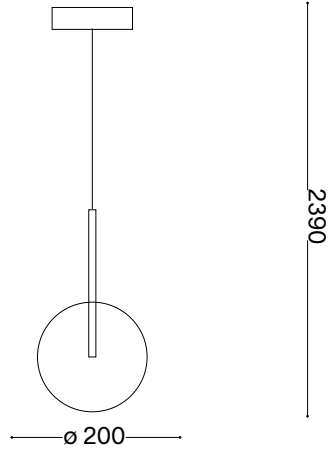

ideal lux®

Equinoxe SP1 D20

Lampada a sospensione
 Suspension lamp
 Suspension
 Pendelleuchte
 Lámpara colgante
 Люстры и подвесы

max 1 x 2W G4 LED/ 220~240V 50/60Hz
 - 8021696306544 CROMO
 - 8021696277387 OTTONE

ESEGUIRE LE OPERAZIONI SEGUENDO L'ORDINE PROGRESSIVO. L'INSTALLAZIONE DI QUESTO APPARECCHIO DEVE ESSERE EFFETTUATA DA PERSONALE QUALIFICATO.
 FOLLOW THE ASSEMBLY INSTRUCTIONS BY READING THE NUMERICAL PROGRESSION. THE LIGHTING FITTING SHOULD BE INSTALLED BY A QUALIFIED ELECTRICIAN.