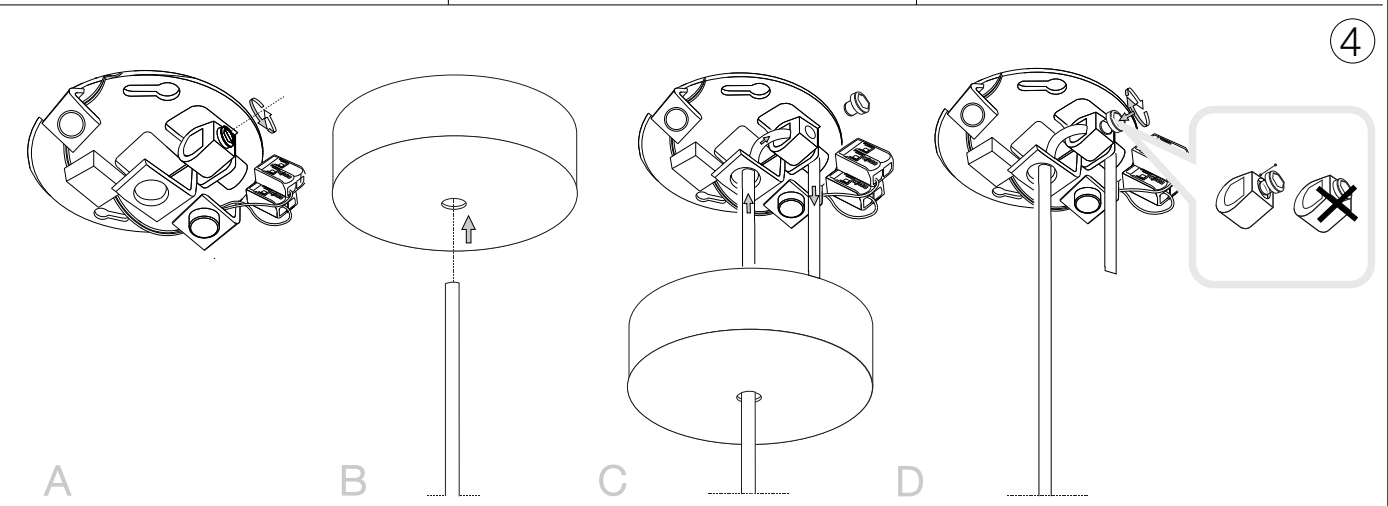

ideal lux®

Equinoxe SP1 D20

Lampada a sospensione
 Suspension lamp
 Suspension
 Pendelleuchte
 Lámpara colgante
 Люстры и подвесы

max 1 x 2W G4 LED/ 220~240V 50/60Hz
 - 8021696306544 CROMO
 - 8021696277387 OTTONE

ESEGUIRE LE OPERAZIONI SEGUENDO L'ORDINE PROGRESSIVO. L'INSTALLAZIONE DI QUESTO APPARECCHIO DEVE ESSERE EFFETTUATA DA PERSONALE QUALIFICATO.
 FOLLOW THE ASSEMBLY INSTRUCTIONS BY READING THE NUMERICAL PROGRESSION. THE LIGHTING FITTING SHOULD BE INSTALLED BY A QUALIFIED ELECTRICIAN.