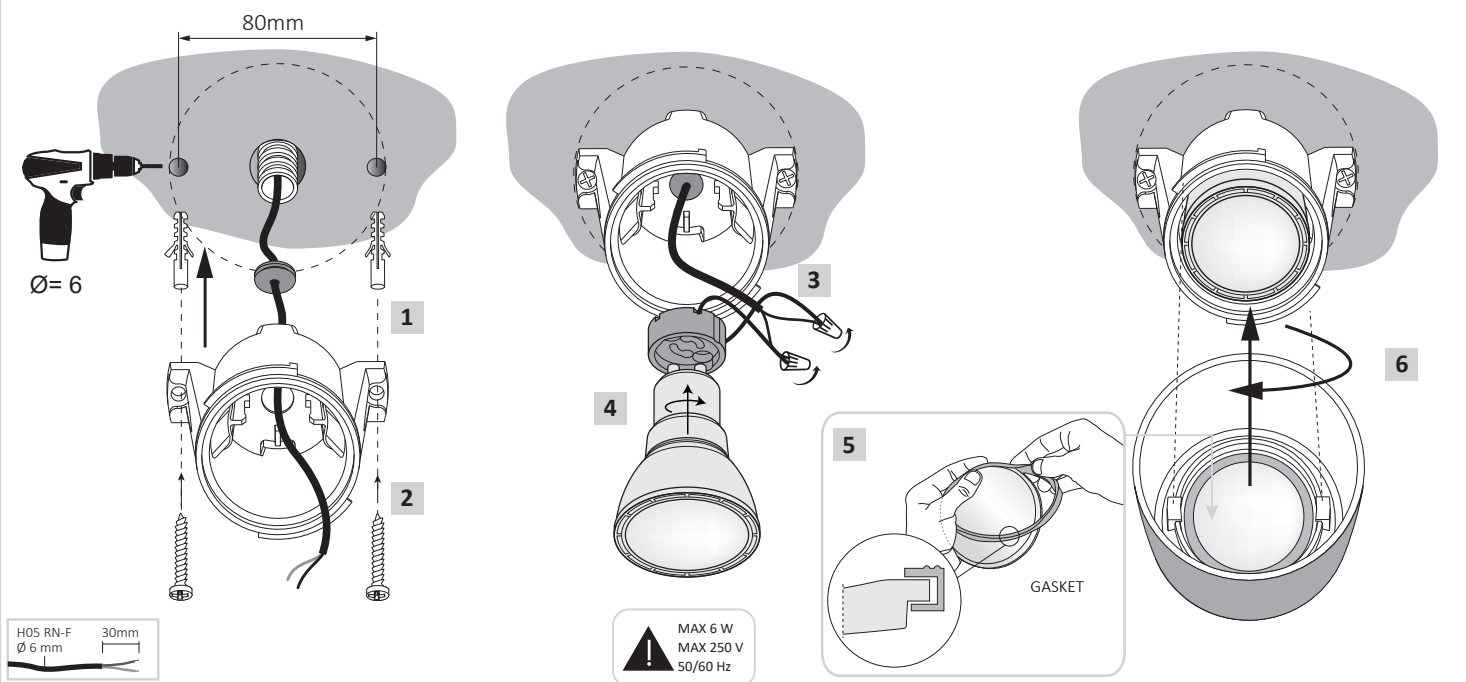

LIVIA 90 GU10 LED