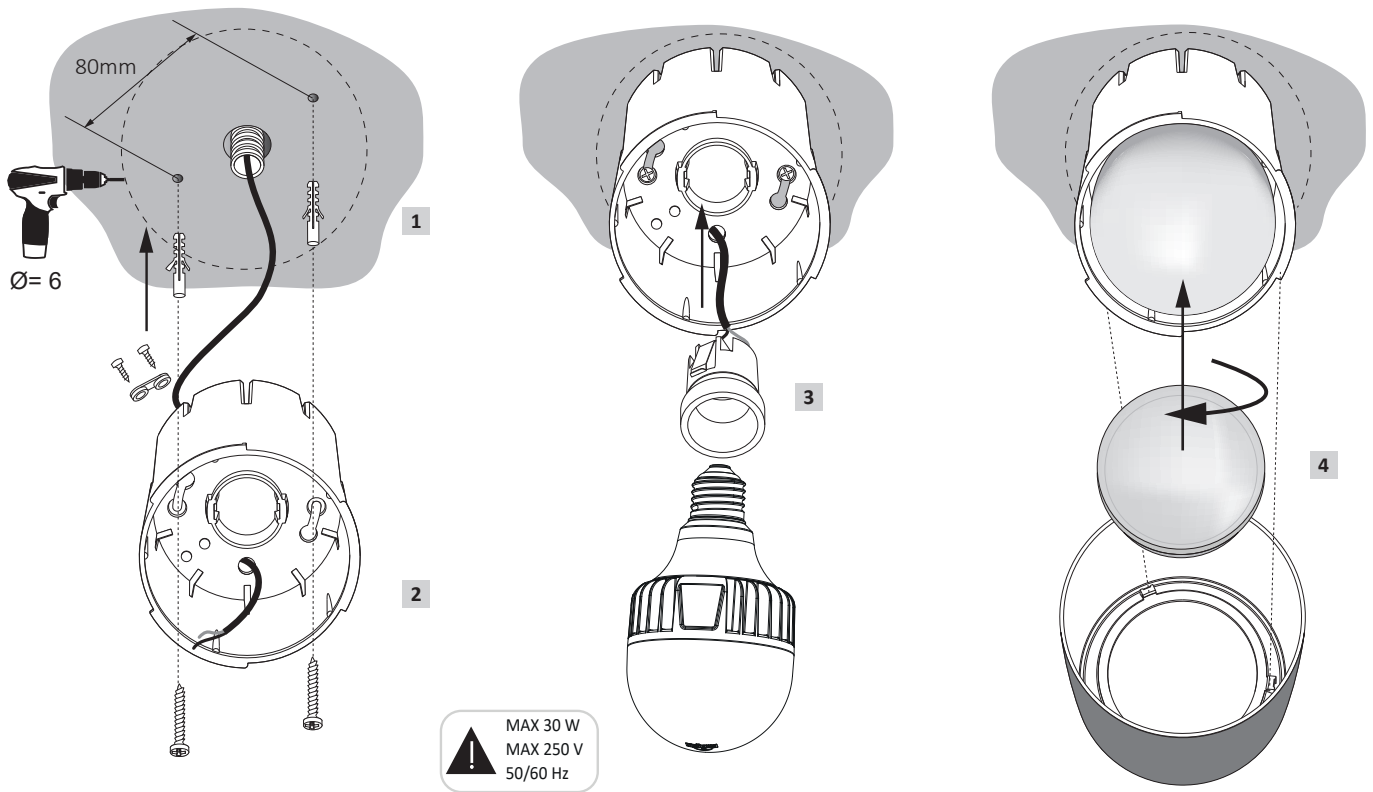

LIVIA 180 E27 HIGH POWER LED