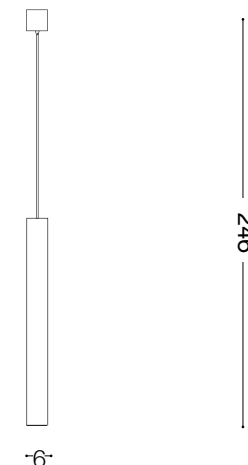

## Look SP1 D06

Lampada a sospensione  
Suspension lamp  
Suspension  
Pendelleuchte  
Lámpara colgante  
Настольные лампы

max 1 x 28W GU10 / 220~240V 50/60Hz  
- 8021696141800 ARGENTO  
- 8021696104935 BIANCO  
- 8021696141794 BRUNITO  
- 8021696170589 CORTEN  
- 8021696104942 CROMO  
- 8021696194806 CROMO SFUMATO  
- 8021696104928 NERO  
- 8021696141817 ORO  
- 8021696259239 OTTONE SAT.  
- 8021696141855 RAME