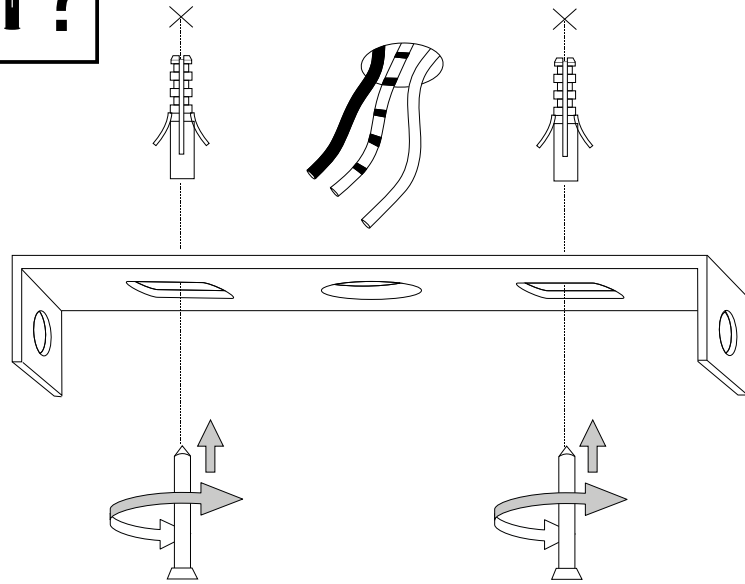

ESEGUIRE LE OPERAZIONI SEGUENDO L'ORDINE PROGRESSIVO.
FOLLOW THE ASSEMBLY INSTRUCTIONS BY READING THE NUMERICAL PROGRESSION.

L'INSTALLAZIONE DI QUESTO APPARECCHIO DEVE ESSERE EFFETTUATA DA PERSONALE
QUALIFICATO. THE LIGHTING FITTING SHOULD BE INSTALLED BY A QUALIFIED ELECTRICIAN.

Pobrao 2 mamadecor.pl

1