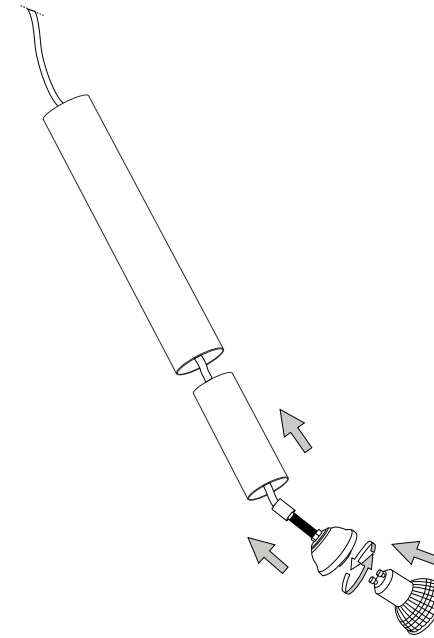

ESEGUIRE LE OPERAZIONI SEGUENDO L'ORDINE PROGRESSIVO.
FOLLOW THE ASSEMBLY INSTRUCTIONS BY READING THE NUMERICAL PROGRESSION.

L'INSTALLAZIONE DI QUESTO APPARECCHIO DEVE ESSERE EFFETTUATA DA PERSONALE
QUALIFICATO. THE LIGHTING FITTING SHOULD BE INSTALLED BY A QUALIFIED ELECTRICIAN.

Pobrao 2 mamadecor.pl

1

2

3

4

LA SICUREZZA DI QUESTO APPARECCHIO È GARANTITA SOLO CON L'USO APPROPRIATO DI QUESTE ISTRUZIONI, PERTANTO È NECESSARIO CONSERVARLE.
THE SAFETY AND RELIABILITY ARE GUARANTEED ONLY WHEN INSTALLATION INSTRUCTIONS ARE PROPERLY FOLLOWED. PLEASE KEEP THIS INSTRUCTION SHEET FOR FUTURE REFERENCE.