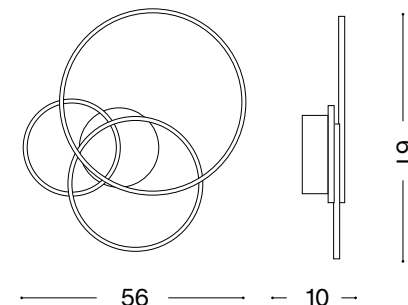

Frame PL Cerchio

Lampada da parete e soffitto
Wall and ceiling lamp
Applique et plafonnier
Wandleuchte und deckenleuchte
Lámpara de pared y de techo
Настенные и потолочные светильники

LED

40W LED / 220~240V 50/60Hz
- 8021696255019 BIANCO
- 8021696269825 NERO